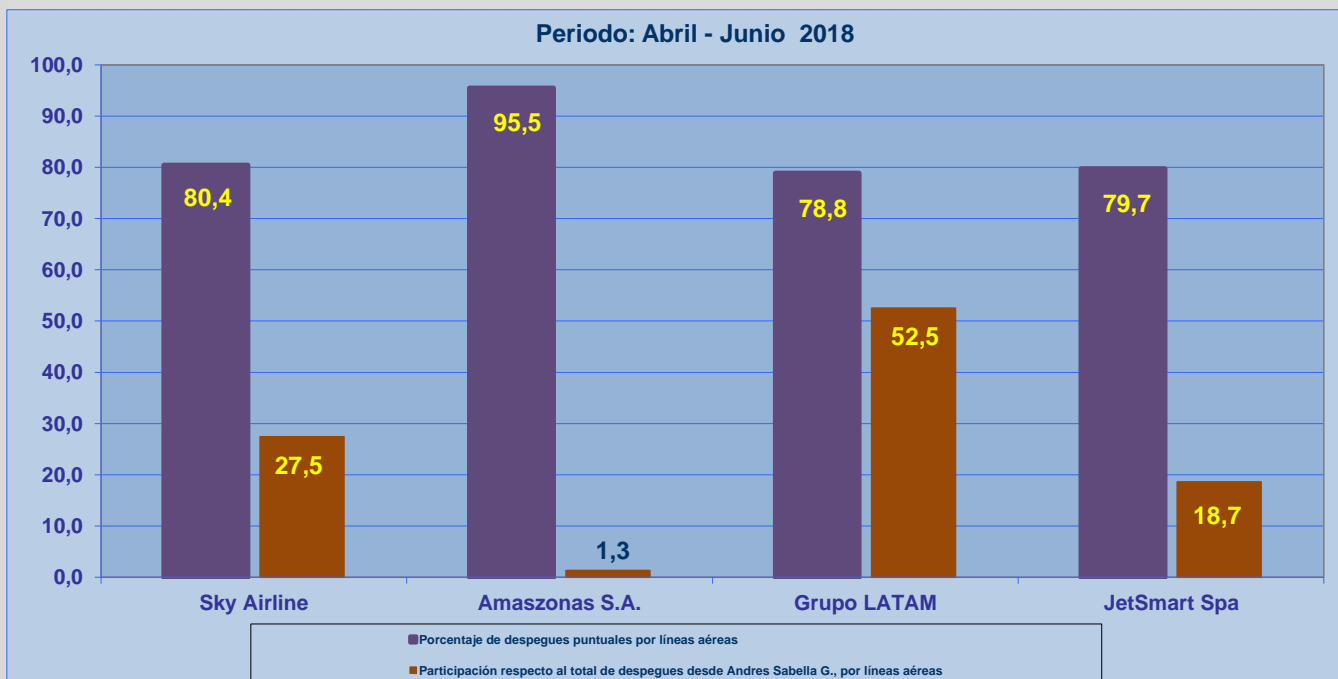

PUNTUALIDAD DE LOS VUELOS