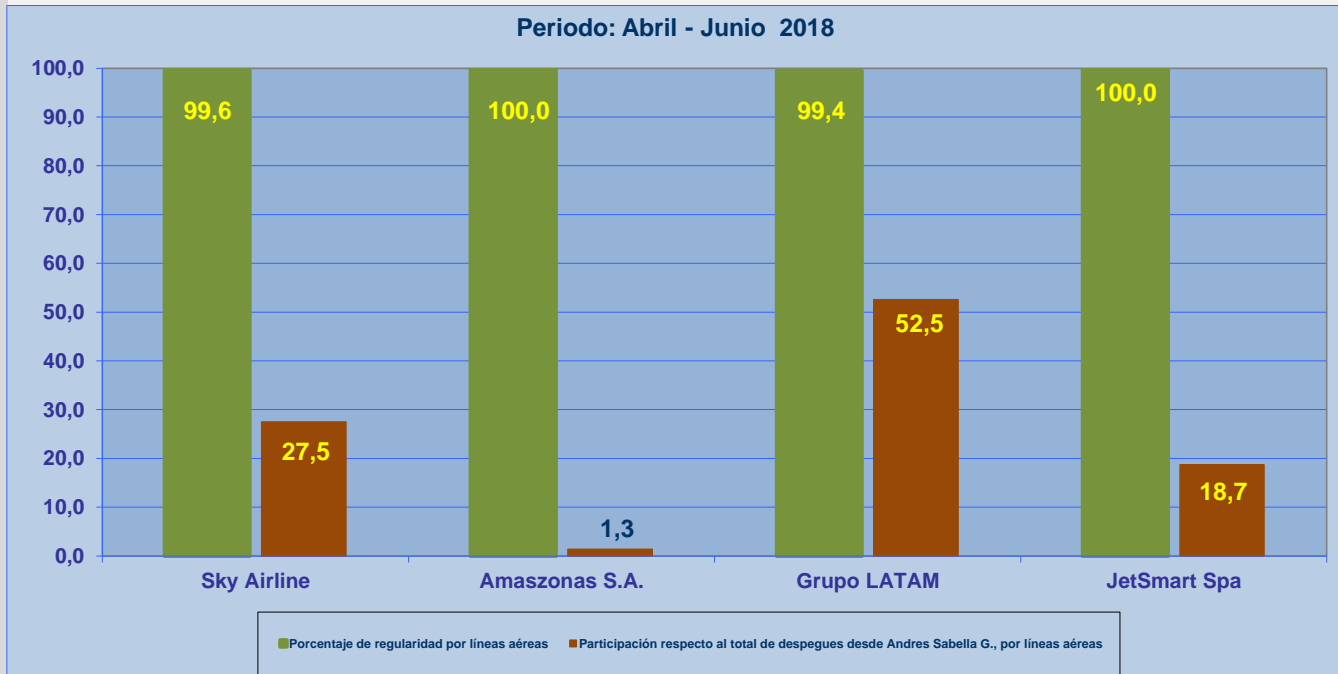

REGULARIDAD DE LOS VUELOS