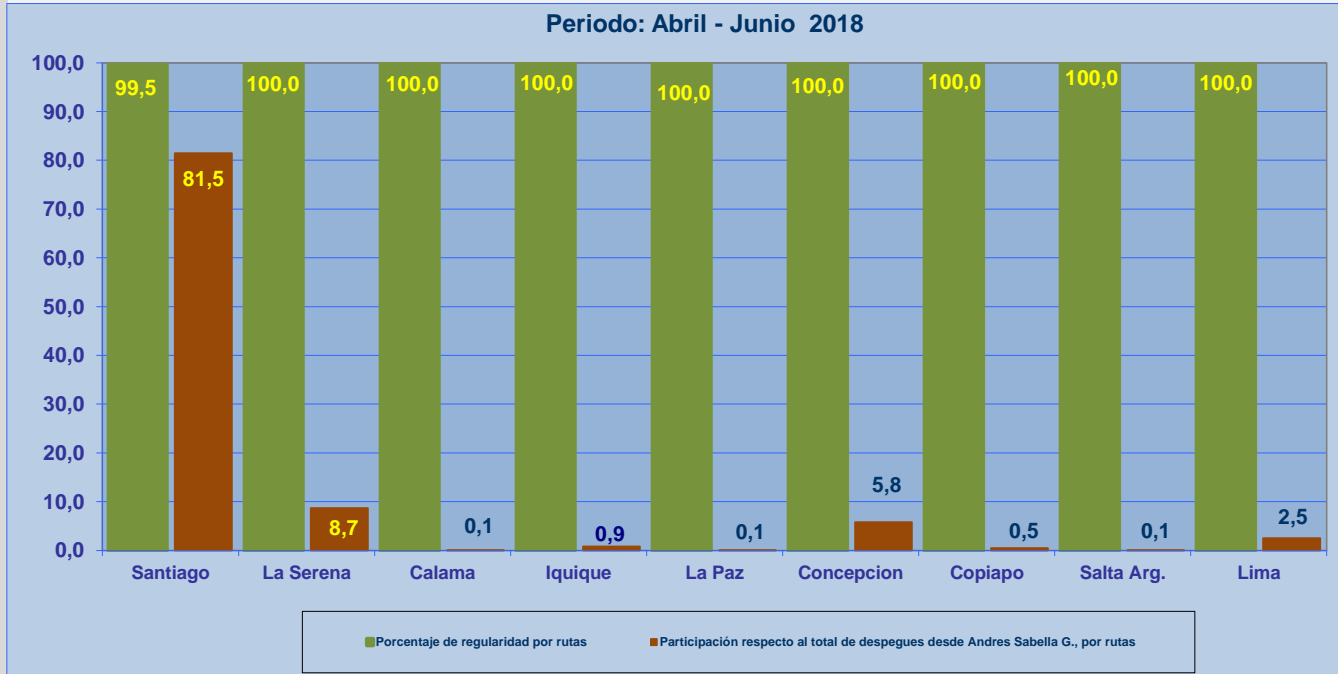

### **Aeropuerto de Origen: Andres Sabella G. de ANTOFAGASTA**

La información publicada considera vuelos desde Aeropuerto de Origen hasta el primer punto de aterrizaje.

### REGULARIDAD DE LOS VUELOS

### PUNTUALIDAD DE LOS VUELOS

**REGULARIDAD Y PUNTUALIDAD POR LINEAS AEREAS EN DESPEGUES NACIONALES E INTERNACIONALES**

**Aeropuerto de Origen: Andres Sabella G. de ANTOFAGASTA**

La información publicada considera vuelos desde Aeropuerto de Origen hasta el primer punto de aterrizaje.

**REGULARIDAD DE LOS VUELOS**

**PUNTUALIDAD DE LOS VUELOS**