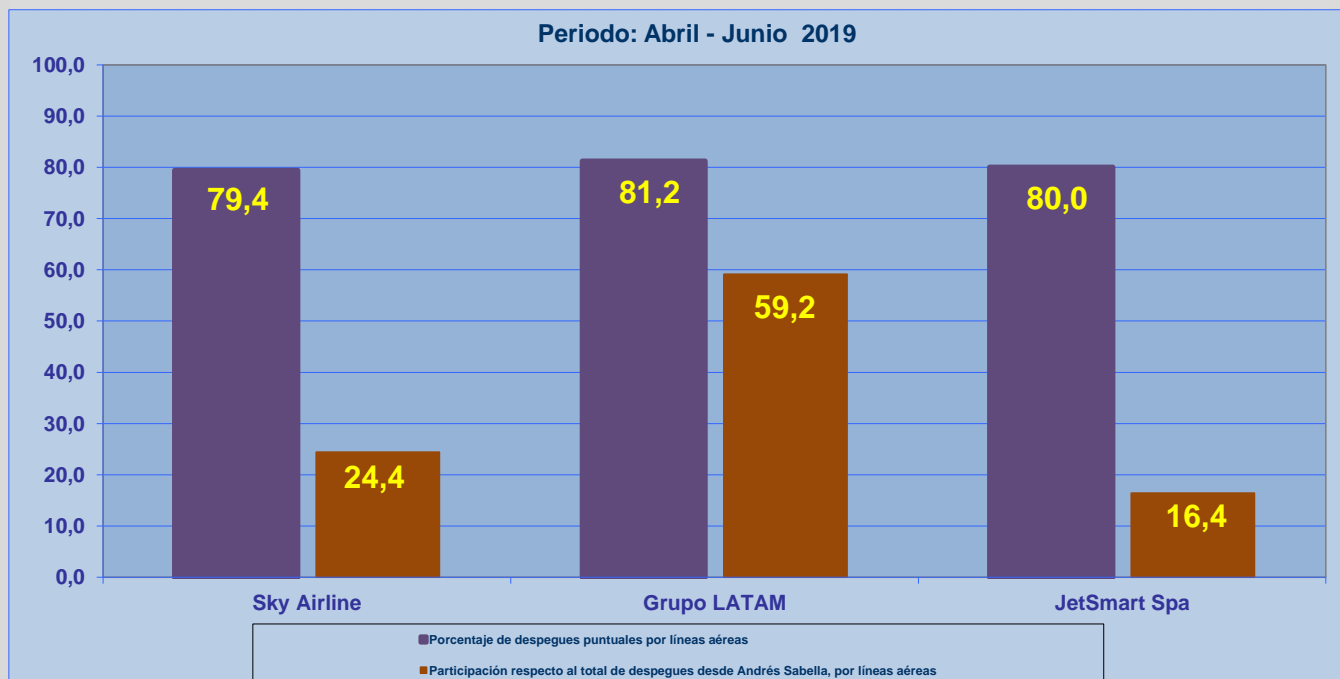

Líneas Aéreas y Aeropuertos de Destino	Porcentaje Vuelos (%)		Cantidad de Despegues	Promedio Minutos Atrasos
	Regularidad	Puntualidad		
<u>Líneas Aéreas que operan</u>				
Sky Airline	99,8	79,4	461	61
Grupo LATAM	99,5	81,2	1.117	38
JetSmart Spa	99,7	80,0	310	63
<b>Total Antofagasta</b>	<b>99,6</b>	<b>80,6</b>	<b>1.888</b>	<b>48</b>
<u>Ciudades que cubre</u>				
Santiago	99,5	80,9	1.574	45
La Serena	100,0	80,6	155	82
Calama	100,0	100,0	1	
Arica	100,0	81,5	27	23
Concepcion	100,0	68,1	91	46
Lima	100,0	95,0	40	32
<b>Total Antofagasta</b>	<b>99,6</b>	<b>80,6</b>	<b>1.888</b>	<b>48</b>

## REGULARIDAD Y PUNTUALIDAD POR LINEAS AEREAS EN DESPEGUES NACIONALES E INTERNACIONALES

**Aeropuerto de Origen: Andrés Sabella de ANTOFAGASTA**

La información publicada considera vuelos desde Aeropuerto de Origen hasta el primer punto de aterrizaje.

### REGULARIDAD DE LOS VUELOS

### PUNTUALIDAD DE LOS VUELOS