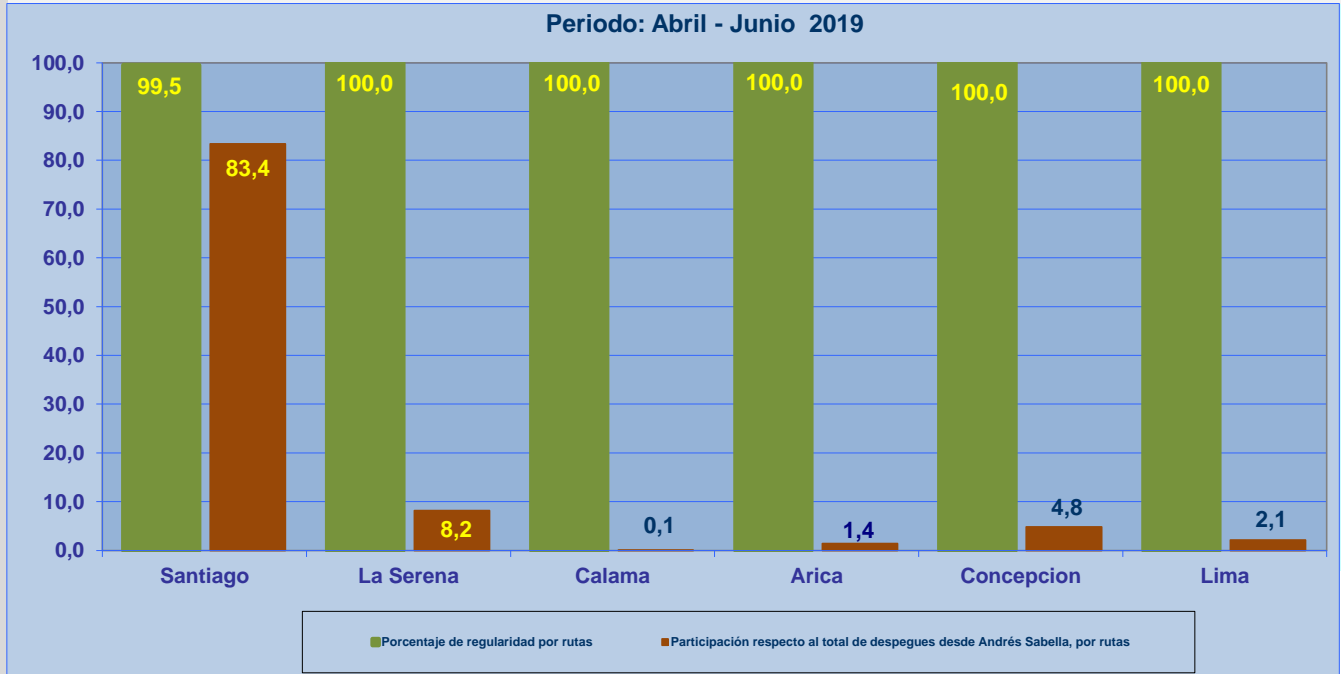

REGULARIDAD DE LOS VUELOS