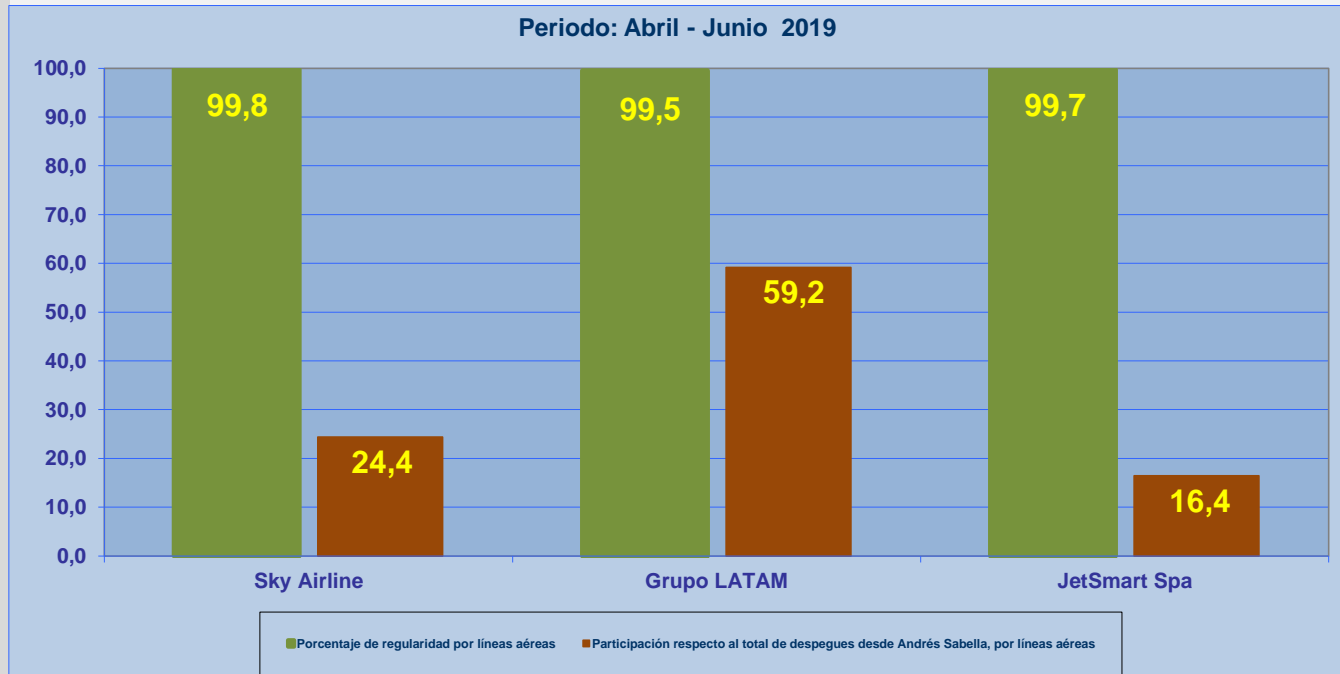

Líneas Aéreas y Aeropuertos de Destino	Porcentaje Vuelos (%)		Cantidad de Despegues	Promedio Minutos Atrasos
	Regularidad	Puntualidad		
<u>Líneas Aéreas que operan</u>				
Sky Airline	99,8	79,4	461	61
Grupo LATAM	99,5	81,2	1.117	38
JetSmart Spa	99,7	80,0	310	63
<b>Total Antofagasta</b>	<b>99,6</b>	<b>80,6</b>	<b>1.888</b>	<b>48</b>
<u>Ciudades que cubre</u>				
Santiago	99,5	80,9	1.574	45
La Serena	100,0	80,6	155	82
Calama	100,0	100,0	1	
Arica	100,0	81,5	27	23
Concepcion	100,0	68,1	91	46
Lima	100,0	95,0	40	32
<b>Total Antofagasta</b>	<b>99,6</b>	<b>80,6</b>	<b>1.888</b>	<b>48</b>

## REGULARIDAD Y PUNTUALIDAD POR LINEAS AEREAS EN DESPEGUES NACIONALES E INTERNACIONALES

**Aeropuerto de Origen: Andrés Sabella de ANTOFAGASTA**

La información publicada considera vuelos desde Aeropuerto de Origen hasta el primer punto de aterrizaje.

### REGULARIDAD DE LOS VUELOS

### PUNTUALIDAD DE LOS VUELOS