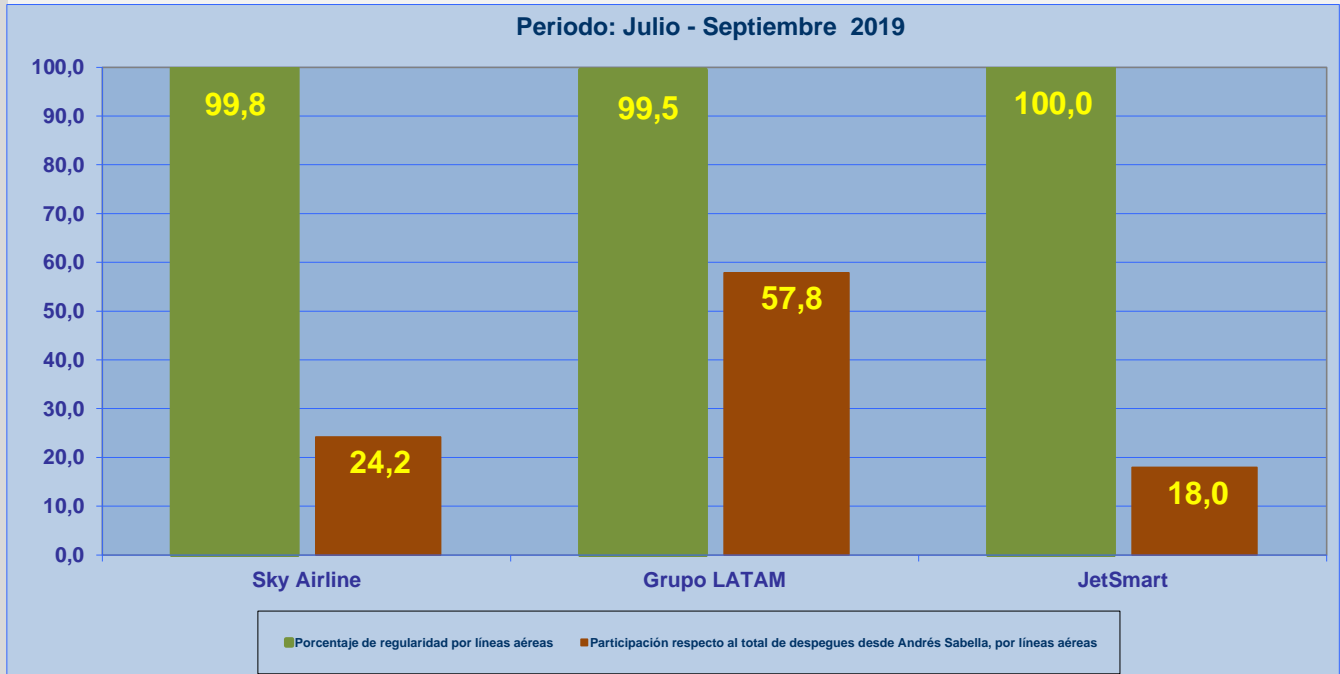

25-10-2019

INFORME DE REGULARIDAD Y PUNTUALIDAD POR RUTAS DE VUELOS

PERIODO: JULIO - SEPTIEMBRE 2019

Aeropuerto: Andrés Sabella de ANTOFAGASTA

Regularidad y puntualidad de los despegues internacionales y nacionales realizados desde el aeropuerto Andrés Sabella de Antofagasta, hasta el primer punto de aterrizaje.

Líneas Aéreas y Aeropuertos de Destino	Porcentaje Vuelos (%)		Cantidad de Despegues	Promedio Minutos Atrasos
	Regularidad	Puntualidad		
<u>Líneas Aéreas que operan</u>				
Sky Airline	99,8	77,0	456	37
Grupo LATAM	99,5	81,2	1.089	35
JetSmart	100,0	84,3	338	48
Total Antofagasta	99,6	80,7	1.883	38
<u>Ciudades que cubre</u>				
Santiago	99,5	80,0	1.547	38
La Serena	100,0	84,7	170	40
Iquique	100,0	0,0	2	57
Arica	100,0	90,3	31	23
Concepcion	100,0	81,5	92	31
Lima	100,0	85,0	40	27
Copiapo	100,0	100,0	1	
Total Antofagasta	99,6	80,7	1.883	38

REGULARIDAD Y PUNTUALIDAD POR LINEAS AEREAS EN DESPEGUES NACIONALES E INTERNACIONALES

Aeropuerto de Origen: Andrés Sabella de ANTOFAGASTA

La información publicada considera vuelos desde Aeropuerto de Origen hasta el primer punto de aterrizaje.

REGULARIDAD DE LOS VUELOS

PUNTUALIDAD DE LOS VUELOS

REGULARIDAD Y PUNTUALIDAD POR LINEAS AEREAS EN DESPEGUES NACIONALES E INTERNACIONALES

Aeropuerto de Origen: Andrés Sabella de ANTOFAGASTA

La información publicada considera vuelos desde Aeropuerto de Origen hasta el primer punto de aterrizaje.