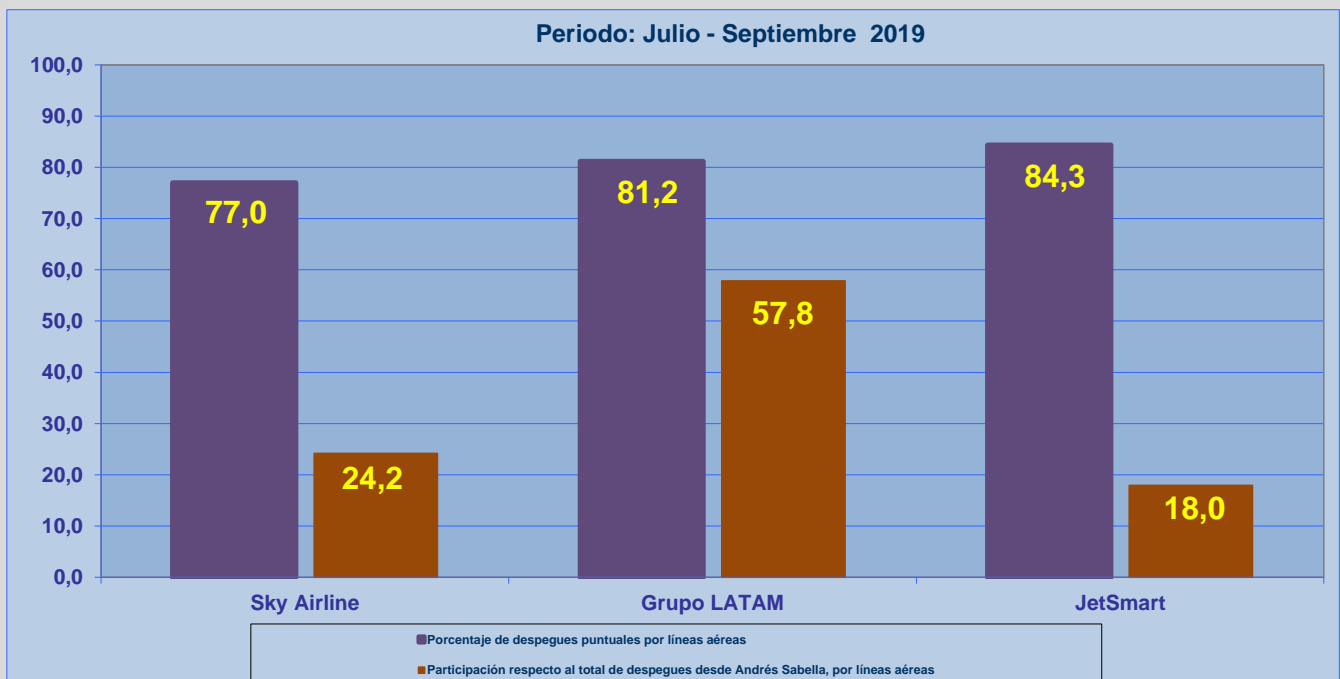

Líneas Aéreas y Aeropuertos de Destino	Porcentaje Vuelos (%)		Cantidad de Despegues	Promedio Minutos Atrasos
	Regularidad	Puntualidad		
<u>Líneas Aéreas que operan</u>				
Sky Airline	99,8	77,0	456	37
Grupo LATAM	99,5	81,2	1.089	35
JetSmart	100,0	84,3	338	48
Total Antofagasta	99,6	80,7	1.883	38
<u>Ciudades que cubre</u>				
Santiago	99,5	80,0	1.547	38
La Serena	100,0	84,7	170	40
Iquique	100,0	0,0	2	57
Arica	100,0	90,3	31	23
Concepcion	100,0	81,5	92	31
Lima	100,0	85,0	40	27
Copiapo	100,0	100,0	1	
Total Antofagasta	99,6	80,7	1.883	38

REGULARIDAD Y PUNTUALIDAD POR LINEAS AEREAS EN DESPEGUES NACIONALES E INTERNACIONALES

Aeropuerto de Origen: Andrés Sabella de ANTOFAGASTA

La información publicada considera vuelos desde Aeropuerto de Origen hasta el primer punto de aterrizaje.

REGULARIDAD DE LOS VUELOS

PUNTUALIDAD DE LOS VUELOS

REGULARIDAD Y PUNTUALIDAD POR LINEAS AEREAS EN DESPEGUES NACIONALES E INTERNACIONALES

Aeropuerto de Origen: Andrés Sabella de ANTOFAGASTA

La información publicada considera vuelos desde Aeropuerto de Origen hasta el primer punto de aterrizaje.

REGULARIDAD DE LOS VUELOS

PUNTUALIDAD DE LOS VUELOS