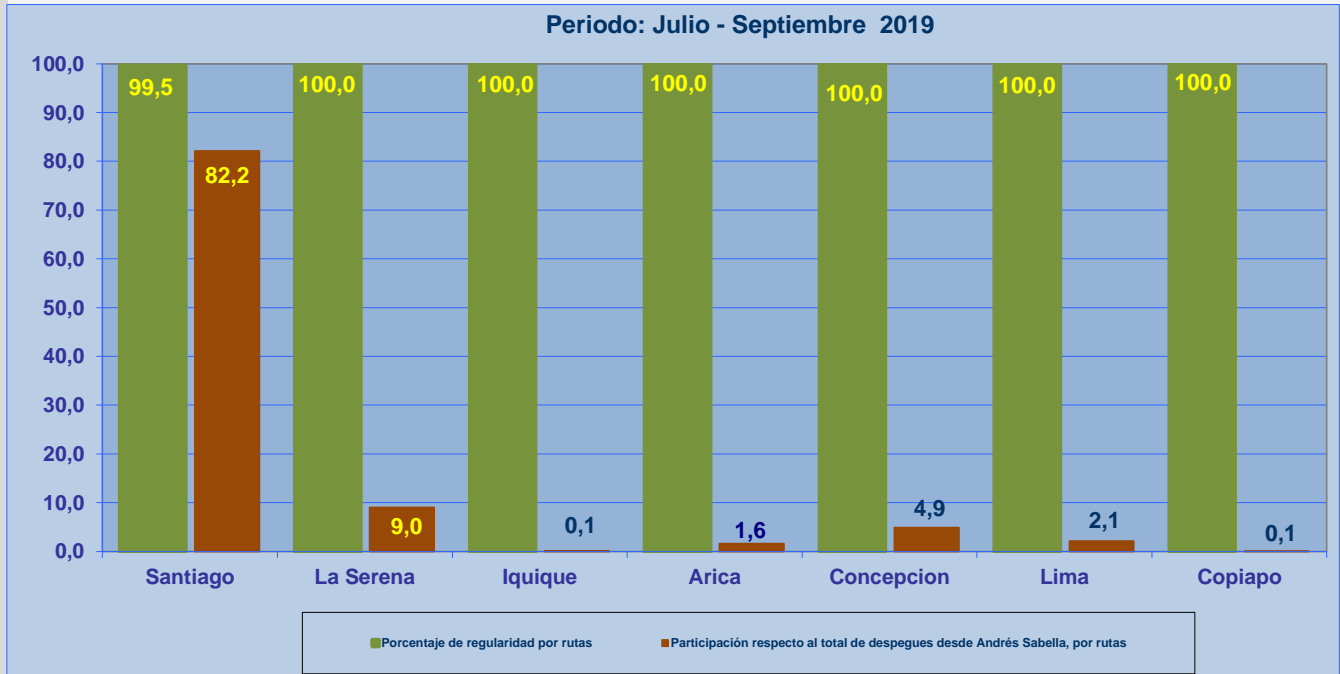

Líneas Aéreas y Aeropuertos de Destino	Porcentaje Vuelos (%)		Cantidad de Despegues	Promedio Minutos Atrasos
	Regularidad	Puntualidad		
<u>Líneas Aéreas que operan</u>				
Sky Airline	99,8	77,0	456	37
Grupo LATAM	99,5	81,2	1.089	35
JetSmart	100,0	84,3	338	48
Total Antofagasta	99,6	80,7	1.883	38
<u>Ciudades que cubre</u>				
Santiago	99,5	80,0	1.547	38
La Serena	100,0	84,7	170	40
Iquique	100,0	0,0	2	57
Arica	100,0	90,3	31	23
Concepcion	100,0	81,5	92	31
Lima	100,0	85,0	40	27
Copiapo	100,0	100,0	1	
Total Antofagasta	99,6	80,7	1.883	38

REGULARIDAD Y PUNTUALIDAD POR LINEAS AEREAS EN DESPEGUES NACIONALES E INTERNACIONALES

Aeropuerto de Origen: Andrés Sabella de ANTOFAGASTA

La información publicada considera vuelos desde Aeropuerto de Origen hasta el primer punto de aterrizaje.

REGULARIDAD DE LOS VUELOS

PUNTUALIDAD DE LOS VUELOS

REGULARIDAD Y PUNTUALIDAD POR LINEAS AEREAS EN DESPEGUES NACIONALES E INTERNACIONALES

Aeropuerto de Origen: Andrés Sabella de ANTOFAGASTA

La información publicada considera vuelos desde Aeropuerto de Origen hasta el primer punto de aterrizaje.

REGULARIDAD DE LOS VUELOS

PUNTUALIDAD DE LOS VUELOS