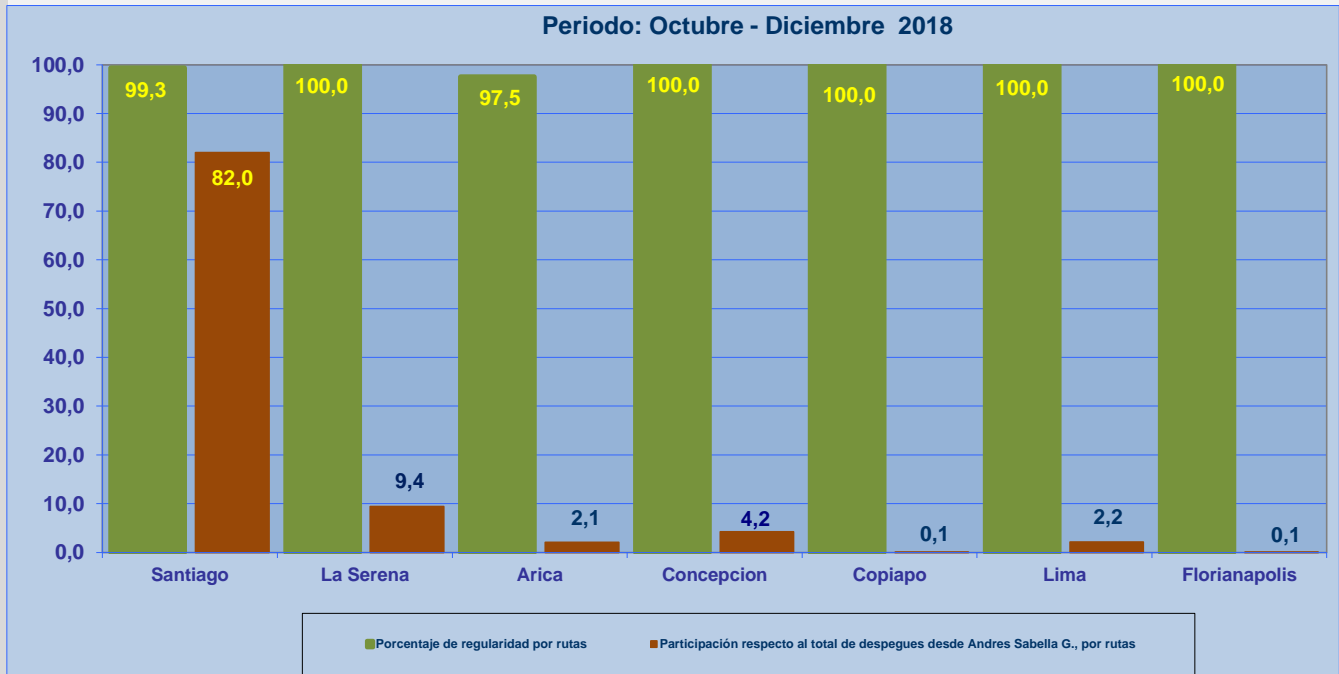

Líneas Aéreas y Aeropuertos de Destino	Porcentaje Vuelos (%)		Cantidad de Despegues	Promedio Minutos Atrasos
	Regularidad	Puntualidad		
<u>Líneas Aéreas que operan</u>				
Sky Airline	99,8	71,1	512	45
Grupo LATAM	99,2	65,5	1.052	34
JetSmart Spa	99,7	77,4	296	34
Total Antofagasta	99,4	68,9	1.860	37
<u>Ciudades que cubre</u>				
Santiago	99,3	66,6	1.525	36
La Serena	100,0	77,7	175	35
Arica	97,5	87,2	39	65
Concepcion	100,0	78,5	79	35
Copiapo	100,0	100,0	1	
Lima	100,0	85,0	40	67
Florianapolis	100,0	0,0	1	33
Total Antofagasta	99,4	68,9	1.860	37

REGULARIDAD Y PUNTUALIDAD POR LINEAS AEREAS EN DESPEGUES NACIONALES E INTERNACIONALES

Aeropuerto de Origen: Andres Sabella G. de ANTOFAGASTA

La información publicada considera vuelos desde Aeropuerto de Origen hasta el primer punto de aterrizaje.

REGULARIDAD DE LOS VUELOS

PUNTUALIDAD DE LOS VUELOS

REGULARIDAD Y PUNTUALIDAD POR LINEAS AEREAS EN DESPEGUES NACIONALES E INTERNACIONALES

Aeropuerto de Origen: Andres Sabella G. de ANTOFAGASTA

La información publicada considera vuelos desde Aeropuerto de Origen hasta el primer punto de aterrizaje.

REGULARIDAD DE LOS VUELOS

PUNTUALIDAD DE LOS VUELOS