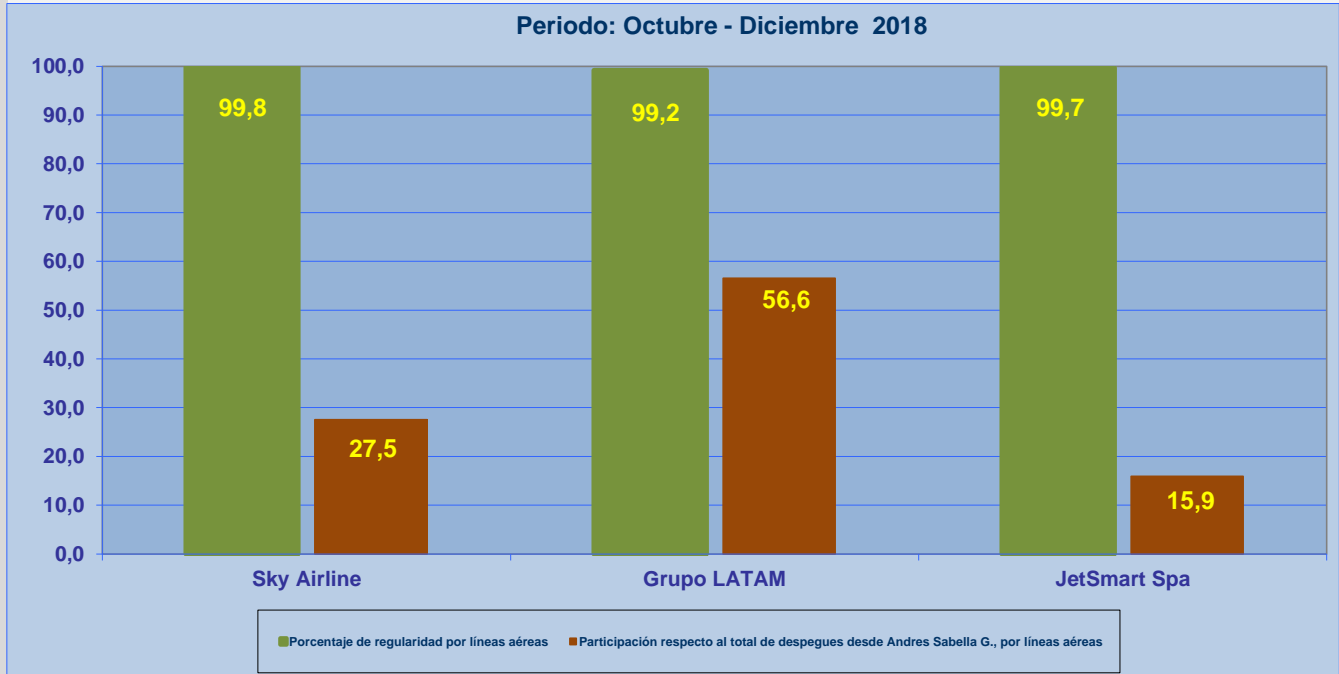

25-01-2019

INFORME DE REGULARIDAD Y PUNTUALIDAD POR RUTAS DE VUELOS

PERIODO: OCTUBRE - DICIEMBRE 2018

Aeropuerto: Andres Sabella G. de ANTOFAGASTA

Regularidad y puntualidad de los despegues internacionales y nacionales realizados desde el aeropuerto Andres Sabella G. de Antofagasta, hasta el primer punto de aterrizaje.

Líneas Aéreas y Aeropuertos de Destino	Porcentaje Vuelos (%)		Cantidad de Despegues	Promedio Minutos Atrasos
	Regularidad	Puntualidad		
<u>Líneas Aéreas que operan</u>				
Sky Airline	99,8	71,1	512	45
Grupo LATAM	99,2	65,5	1.052	34
JetSmart Spa	99,7	77,4	296	34
Total Antofagasta	99,4	68,9	1.860	37
<u>Ciudades que cubre</u>				
Santiago	99,3	66,6	1.525	36
La Serena	100,0	77,7	175	35
Arica	97,5	87,2	39	65
Concepcion	100,0	78,5	79	35
Copiapo	100,0	100,0	1	
Lima	100,0	85,0	40	67
Florianapolis	100,0	0,0	1	33
Total Antofagasta	99,4	68,9	1.860	37

REGULARIDAD Y PUNTUALIDAD POR LINEAS AEREAS EN DESPEGUES NACIONALES E INTERNACIONALES

Aeropuerto de Origen: Andres Sabella G. de ANTOFAGASTA

La información publicada considera vuelos desde Aeropuerto de Origen hasta el primer punto de aterrizaje.

REGULARIDAD DE LOS VUELOS

PUNTUALIDAD DE LOS VUELOS

REGULARIDAD Y PUNTUALIDAD POR LINEAS AEREAS EN DESPEGUES NACIONALES E INTERNACIONALES

Aeropuerto de Origen: Andres Sabella G. de ANTOFAGASTA

La información publicada considera vuelos desde Aeropuerto de Origen hasta el primer punto de aterrizaje.