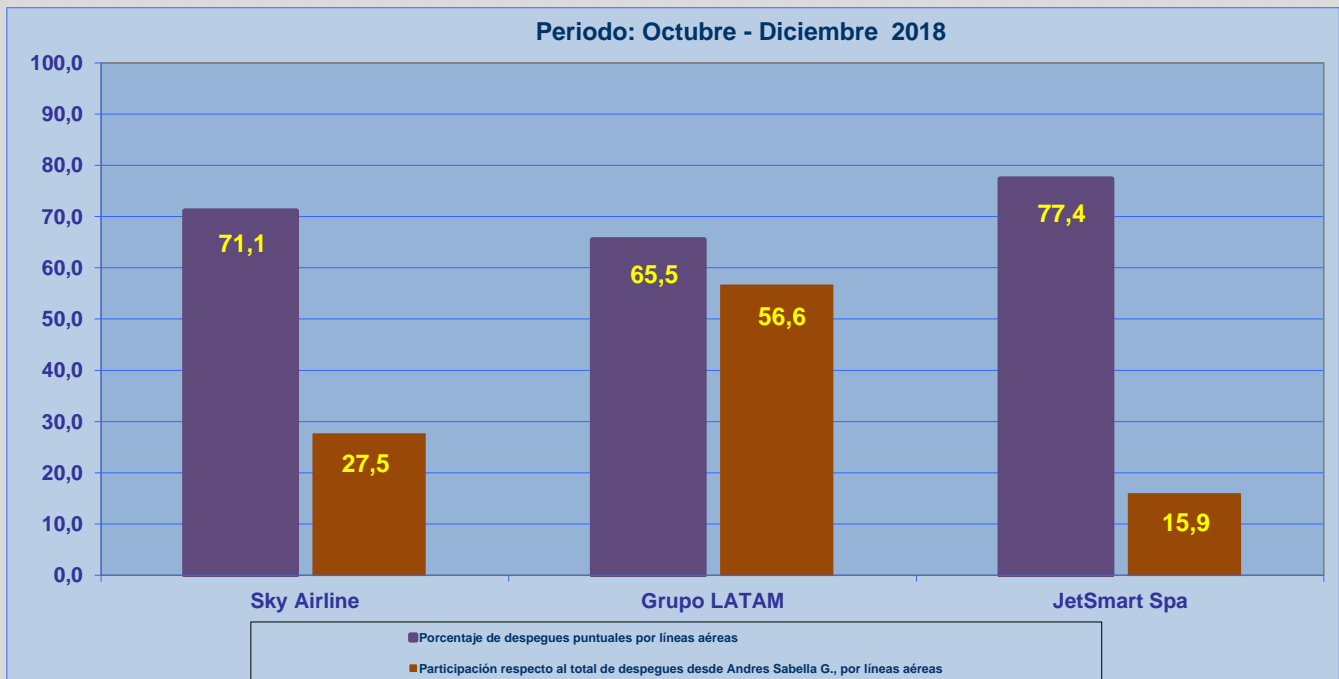

Líneas Aéreas y Aeropuertos de Destino	Porcentaje Vuelos (%)		Cantidad de Despegues	Promedio Minutos Atrasos
	Regularidad	Puntualidad		
<u>Líneas Aéreas que operan</u>				
Sky Airline	99,8	71,1	512	45
Grupo LATAM	99,2	65,5	1.052	34
JetSmart Spa	99,7	77,4	296	34
Total Antofagasta	99,4	68,9	1.860	37
<u>Ciudades que cubre</u>				
Santiago	99,3	66,6	1.525	36
La Serena	100,0	77,7	175	35
Arica	97,5	87,2	39	65
Concepcion	100,0	78,5	79	35
Copiapo	100,0	100,0	1	
Lima	100,0	85,0	40	67
Florianapolis	100,0	0,0	1	33
Total Antofagasta	99,4	68,9	1.860	37

REGULARIDAD Y PUNTUALIDAD POR LINEAS AEREAS EN DESPEGUES NACIONALES E INTERNACIONALES

Aeropuerto de Origen: Andres Sabella G. de ANTOFAGASTA

La información publicada considera vuelos desde Aeropuerto de Origen hasta el primer punto de aterrizaje.

REGULARIDAD DE LOS VUELOS

PUNTUALIDAD DE LOS VUELOS

REGULARIDAD Y PUNTUALIDAD POR LINEAS AEREAS EN DESPEGUES NACIONALES E INTERNACIONALES

Aeropuerto de Origen: Andres Sabella G. de ANTOFAGASTA

La información publicada considera vuelos desde Aeropuerto de Origen hasta el primer punto de aterrizaje.

REGULARIDAD DE LOS VUELOS

PUNTUALIDAD DE LOS VUELOS