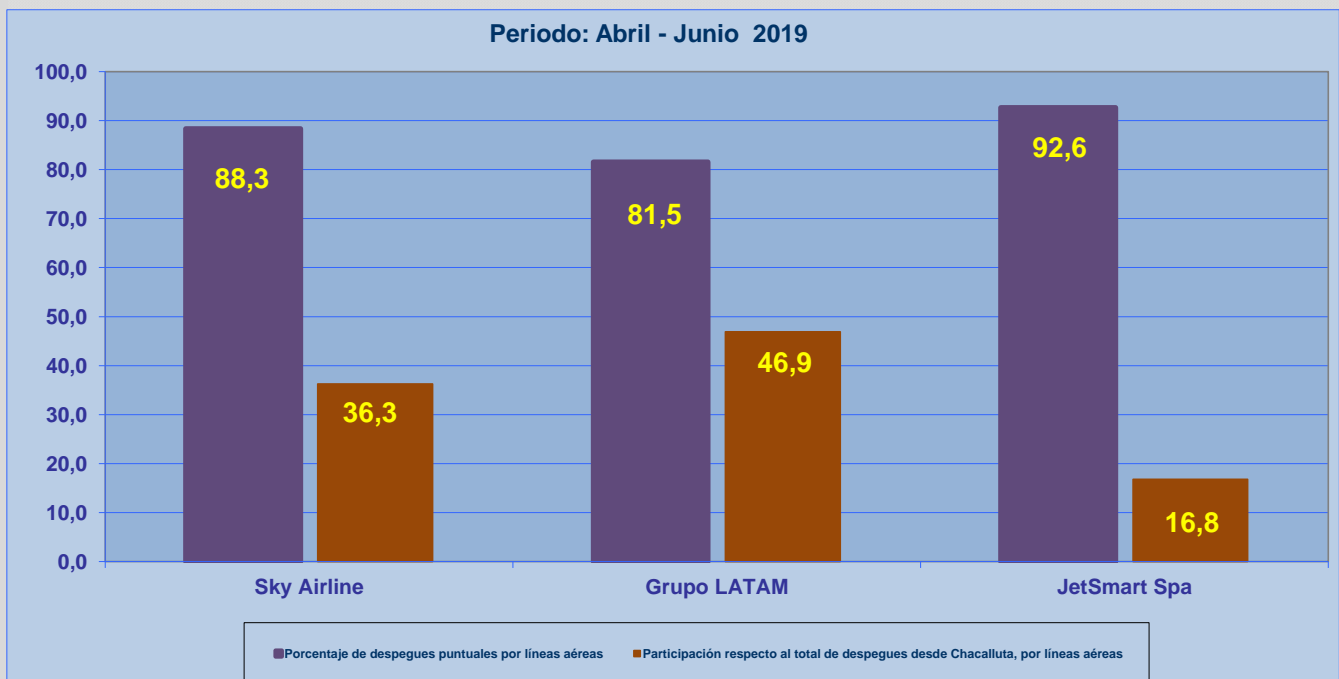

Líneas Aéreas y Aeropuertos de Destino	Porcentaje Vuelos (%)		Cantidad de Despegues	Promedio Minutos Atrasos
	Regularidad	Puntualidad		
<b><u>Líneas Aéreas que operan</u></b>				
Sky Airline	98,6	88,3	205	46
Grupo LATAM	100,0	81,5	265	27
JetSmart Spa	100,0	92,6	95	20
<b>Total Arica</b>	<b>99,5</b>	<b>85,8</b>	<b>565</b>	<b>32</b>
<b><u>Ciudades que cubre</u></b>				
Santiago	99,4	85,4	540	32
Antofagasta	100,0	96,0	25	16
<b>Total Arica</b>	<b>99,5</b>	<b>85,8</b>	<b>565</b>	<b>32</b>

## REGULARIDAD Y PUNTUALIDAD POR LINEAS AEREAS EN DESPEGUES NACIONALES E INTERNACIONALES

**Aeropuerto de Origen: Chacalluta de ARICA**

La información publicada considera vuelos desde Aeropuerto de Origen hasta el primer punto de aterrizaje.

### REGULARIDAD DE LOS VUELOS

### PUNTUALIDAD DE LOS VUELOS