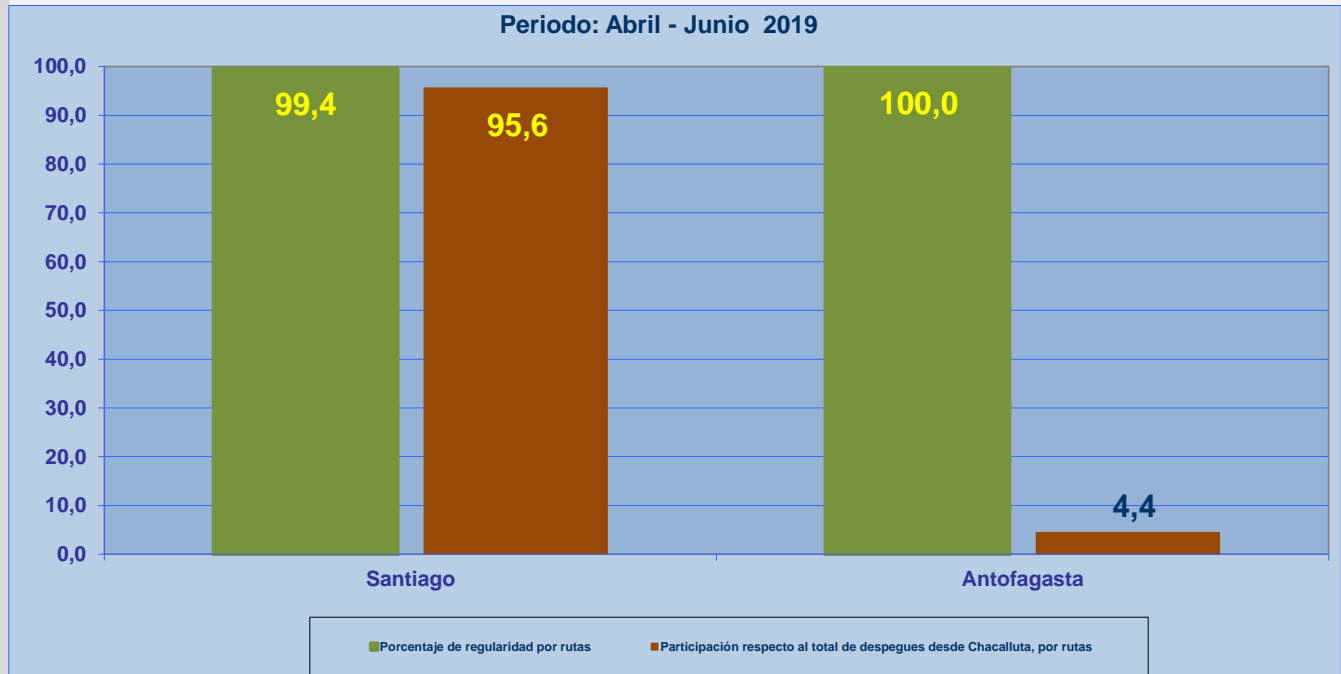

REGULARIDAD DE LOS VUELOS