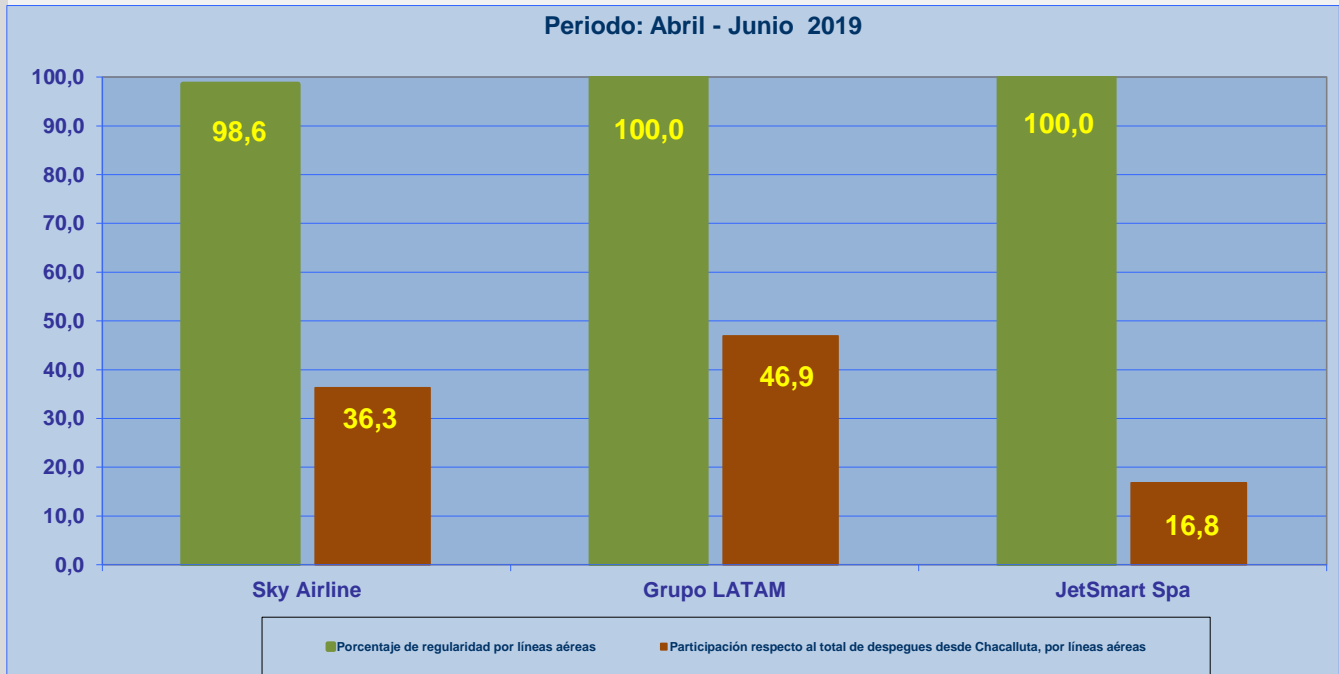

## **INFORME DE REGULARIDAD Y PUNTUALIDAD POR RUTAS DE VUELOS**

**PERIODO: ABRIL - JUNIO 2019**

**Aeropuerto: Chacalluta de ARICA**

Regularidad y puntualidad de los despegues internacionales y nacionales realizados desde el aeropuerto Chacalluta de Arica, hasta el primer punto de aterrizaje.

Líneas Aéreas y Aeropuertos de Destino	Porcentaje Vuelos (%)		Cantidad de Despegues	Promedio Minutos Atrasos
	Regularidad	Puntualidad		
<b><u>Líneas Aéreas que operan</u></b>				
Sky Airline	98,6	88,3	205	46
Grupo LATAM	100,0	81,5	265	27
JetSmart Spa	100,0	92,6	95	20
<b>Total Arica</b>	<b>99,5</b>	<b>85,8</b>	<b>565</b>	<b>32</b>
<b><u>Ciudades que cubre</u></b>				
Santiago	99,4	85,4	540	32
Antofagasta	100,0	96,0	25	16
<b>Total Arica</b>	<b>99,5</b>	<b>85,8</b>	<b>565</b>	<b>32</b>

## REGULARIDAD Y PUNTUALIDAD POR LINEAS AEREAS EN DESPEGUES NACIONALES E INTERNACIONALES

**Aeropuerto de Origen: Chacalluta de ARICA**

La información publicada considera vuelos desde Aeropuerto de Origen hasta el primer punto de aterrizaje.

### REGULARIDAD DE LOS VUELOS