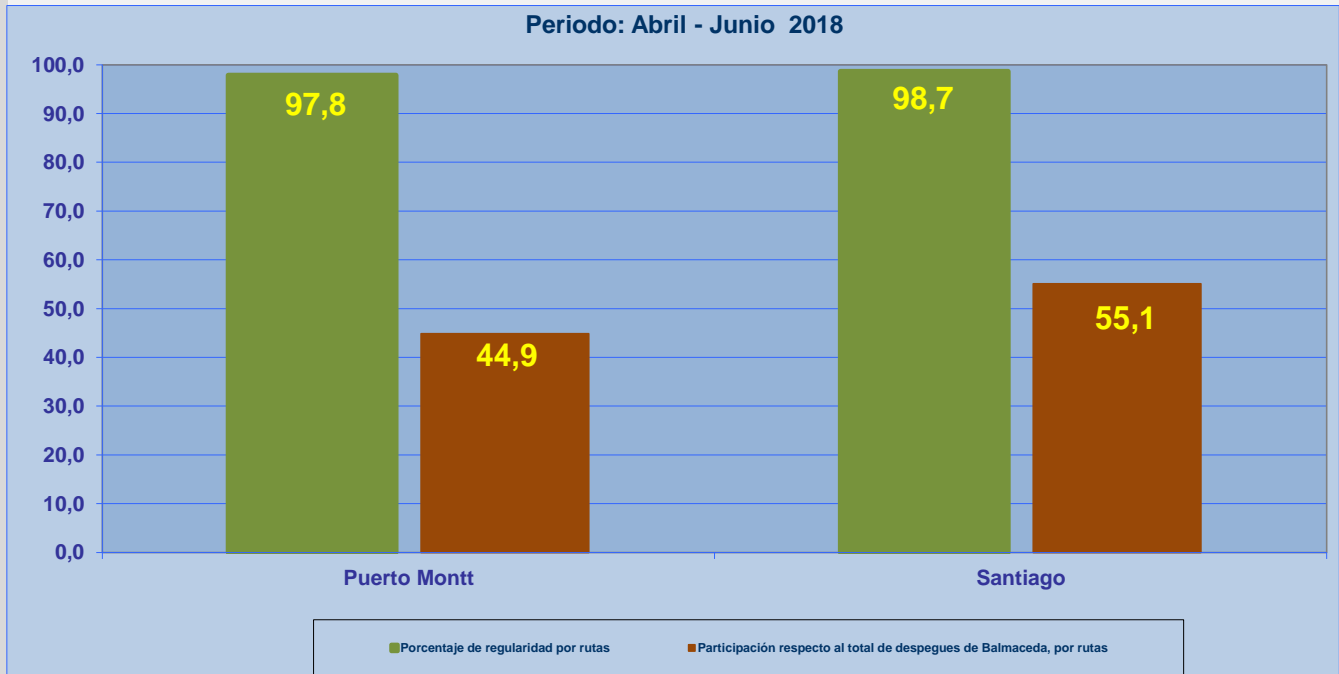

27-07-2018

INFORME DE REGULARIDAD Y PUNTUALIDAD POR RUTAS DE VUELOS

PERIODO: ABRIL - JUNIO 2018

Aeródromo: Balmaceda de BALMACEDA

Regularidad y puntualidad de los despegues internacionales y nacionales realizados desde el aeródromo Balmaceda de Balmaceda, hasta el primer punto de aterrizaje.

REGULARIDAD Y PUNTUALIDAD POR LINEAS AEREAS EN DESPEGUES NACIONALES E INTERNACIONALES

Aeródromo de Origen: Balmaceda de BALMACEDA

La información publicada considera vuelos desde Aeropuerto de Origen hasta el primer punto de aterrizaje.

REGULARIDAD DE LOS VUELOS

Periodo: Abril - Junio 2018

PUNTUALIDAD DE LOS VUELOS

Periodo: Abril - Junio 2018

REGULARIDAD Y PUNTUALIDAD POR LINEAS AEREAS EN DESPEGUES NACIONALES E INTERNACIONALES

Aeródromo de Origen: Balmaceda de BALMACEDA

La información publicada considera vuelos desde Aeropuerto de Origen hasta el primer punto de aterrizaje.

REGULARIDAD DE LOS VUELOS

PUNTUALIDAD DE LOS VUELOS