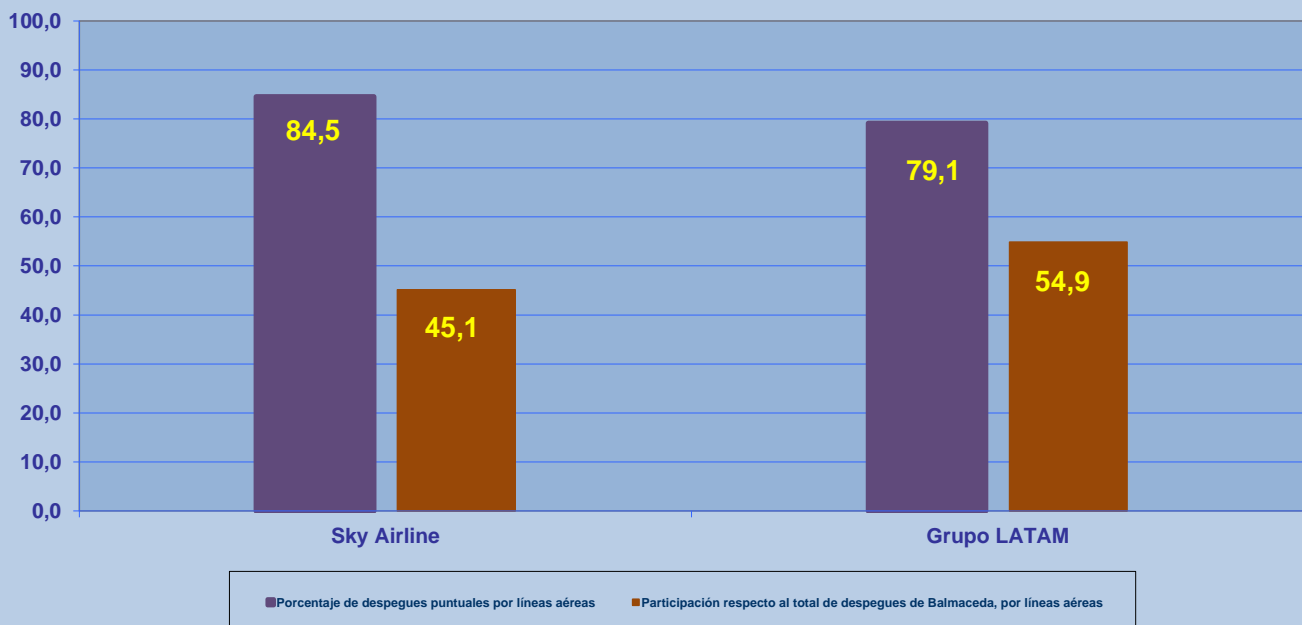

Líneas Aéreas y Aeropuertos de Destino	Porcentaje Vuelos (%)		Cantidad de Despegues	Promedio Minutos Atrasos
	Regularidad	Puntualidad		
<u>Líneas Aéreas que operan</u>				
Sky Airline	98,4	84,5	181	50
Grupo LATAM	98,2	79,1	220	55
Total Balmaceda	98,3	81,5	401	53
<u>Ciudades que cubre</u>				
Puerto Montt	97,8	86,7	180	47
Santiago	98,7	77,4	221	56
Total Balmaceda	98,3	81,5	401	53

REGULARIDAD Y PUNTUALIDAD POR LINEAS AEREAS EN DESPEGUES NACIONALES E INTERNACIONALES

Aeródromo de Origen: Balmaceda de BALMACEDA

La información publicada considera vuelos desde Aeropuerto de Origen hasta el primer punto de aterrizaje.

REGULARIDAD DE LOS VUELOS

Periodo: Abril - Junio 2018

PUNTUALIDAD DE LOS VUELOS

Periodo: Abril - Junio 2018

REGULARIDAD Y PUNTUALIDAD POR LINEAS AEREAS EN DESPEGUES NACIONALES E INTERNACIONALES

Aeródromo de Origen: Balmaceda de BALMACEDA

La información publicada considera vuelos desde Aeropuerto de Origen hasta el primer punto de aterrizaje.

REGULARIDAD DE LOS VUELOS

PUNTUALIDAD DE LOS VUELOS