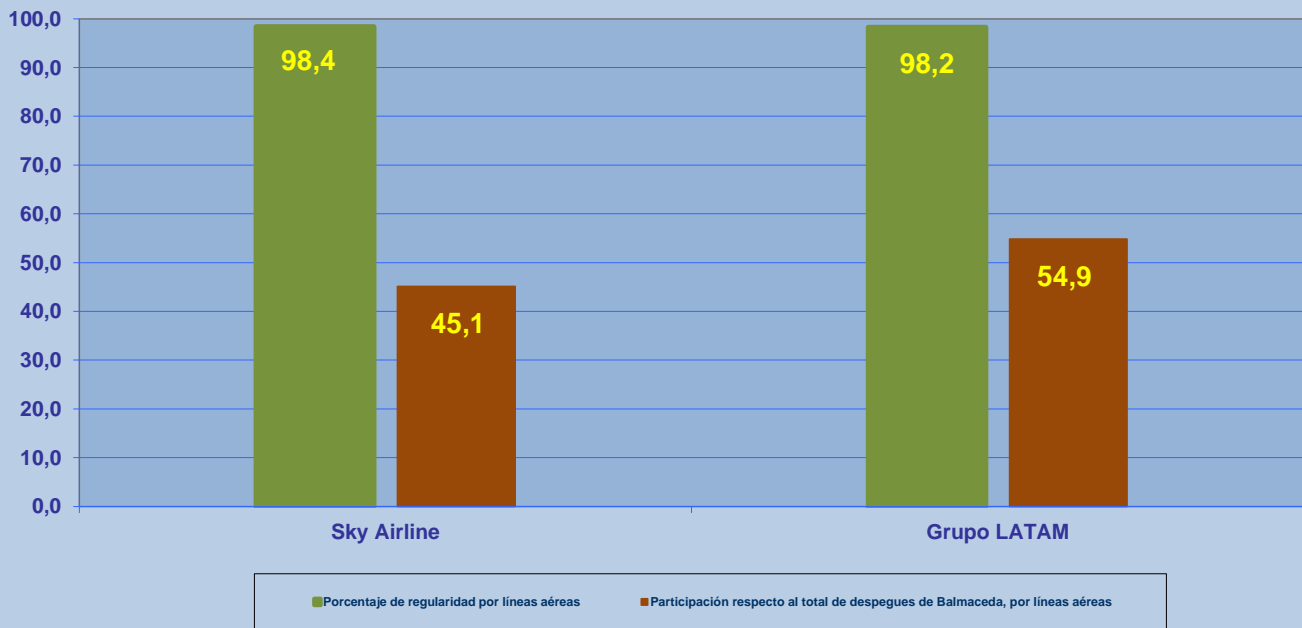

27-07-2018

INFORME DE REGULARIDAD Y PUNTUALIDAD POR RUTAS DE VUELOS

PERIODO: ABRIL - JUNIO 2018

Aeródromo: Balmaceda de BALMACEDA

Regularidad y puntualidad de los despegues internacionales y nacionales realizados desde el aeródromo Balmaceda de Balmaceda, hasta el primer punto de aterrizaje.

Líneas Aéreas y Aeropuertos de Destino	Porcentaje Vuelos (%)		Cantidad de Despegues	Promedio Minutos Atrasos
	Regularidad	Puntualidad		
<u>Líneas Aéreas que operan</u>				
Sky Airline	98,4	84,5	181	50
Grupo LATAM	98,2	79,1	220	55
Total Balmaceda	98,3	81,5	401	53
<u>Ciudades que cubre</u>				
Puerto Montt	97,8	86,7	180	47
Santiago	98,7	77,4	221	56
Total Balmaceda	98,3	81,5	401	53

REGULARIDAD Y PUNTUALIDAD POR LINEAS AEREAS EN DESPEGUES NACIONALES E INTERNACIONALES

Aeródromo de Origen: Balmaceda de BALMACEDA

La información publicada considera vuelos desde Aeropuerto de Origen hasta el primer punto de aterrizaje.

REGULARIDAD DE LOS VUELOS

Periodo: Abril - Junio 2018

PUNTUALIDAD DE LOS VUELOS

Periodo: Abril - Junio 2018

REGULARIDAD Y PUNTUALIDAD POR LINEAS AEREAS EN DESPEGUES NACIONALES E INTERNACIONALES

Aeródromo de Origen: Balmaceda de BALMACEDA