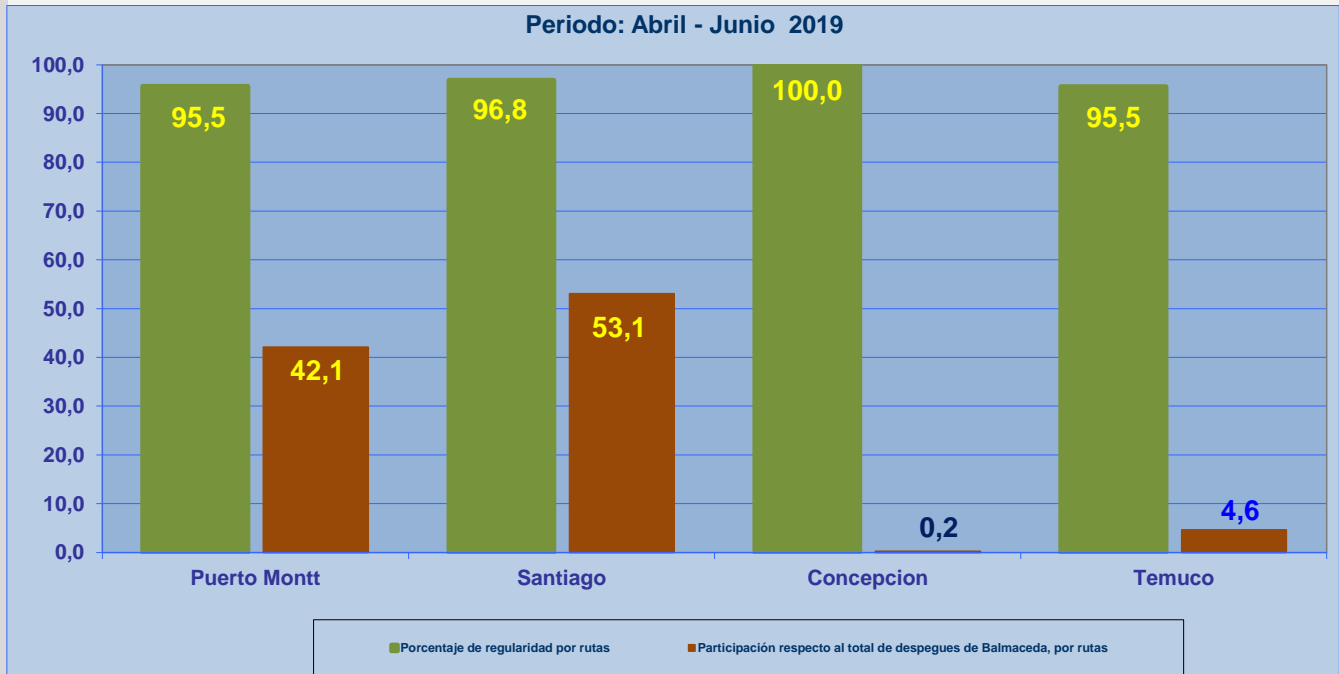

26-07-2019

INFORME DE REGULARIDAD Y PUNTUALIDAD POR RUTAS DE VUELOS

PERIODO: ABRIL - JUNIO 2019

Aeródromo: Balmaceda de BALMACEDA

Regularidad y puntualidad de los despegues internacionales y nacionales realizados desde el aeródromo Balmaceda de Balmaceda, hasta el primer punto de aterrizaje.

REGULARIDAD Y PUNTUALIDAD POR LINEAS AEREAS EN DESPEGUES NACIONALES E INTERNACIONALES

Aeródromo de Origen: Balmaceda de BALMACEDA

La información publicada considera vuelos desde Aeropuerto de Origen hasta el primer punto de aterrizaje.

REGULARIDAD DE LOS VUELOS

PUNTUALIDAD DE LOS VUELOS

REGULARIDAD Y PUNTUALIDAD POR LINEAS AEREAS EN DESPEGUES NACIONALES E INTERNACIONALES

Aeródromo de Origen: Balmaceda de BALMACEDA

La información publicada considera vuelos desde Aeropuerto de Origen hasta el primer punto de aterrizaje.

REGULARIDAD DE LOS VUELOS

PUNTUALIDAD DE LOS VUELOS