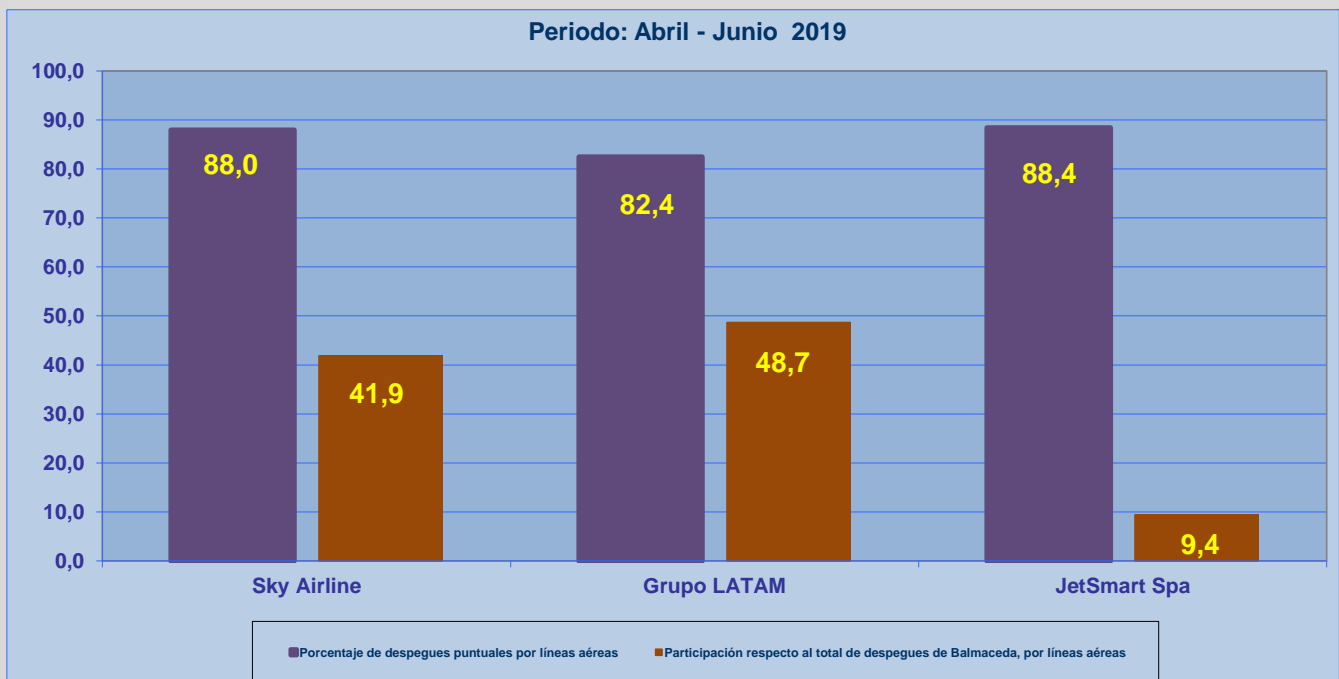

Líneas Aéreas y Aeropuertos de Destino	Porcentaje Vuelos (%)		Cantidad de Despegues	Promedio Minutos Atrasos
	Regularidad	Puntualidad		
<u>Líneas Aéreas que operan</u>				
Sky Airline	95,0	88,0	191	55
Grupo LATAM	96,9	82,4	222	59
JetSmart Spa	97,7	88,4	43	41
Total Balmaceda	96,2	85,3	456	56
<u>Ciudades que cubre</u>				
Puerto Montt	95,5	87,5	192	93
Santiago	96,8	83,5	242	37
Concepcion	100,0	0,0	1	38
Temuco	95,5	90,5	21	20
Total Balmaceda	96,2	85,3	456	56

REGULARIDAD Y PUNTUALIDAD POR LINEAS AEREAS EN DESPEGUES NACIONALES E INTERNACIONALES

Aeródromo de Origen: Balmaceda de BALMACEDA

La información publicada considera vuelos desde Aeropuerto de Origen hasta el primer punto de aterrizaje.

REGULARIDAD DE LOS VUELOS

PUNTUALIDAD DE LOS VUELOS

REGULARIDAD Y PUNTUALIDAD POR LINEAS AEREAS EN DESPEGUES NACIONALES E INTERNACIONALES

Aeródromo de Origen: Balmaceda de BALMACEDA

La información publicada considera vuelos desde Aeropuerto de Origen hasta el primer punto de aterrizaje.

REGULARIDAD DE LOS VUELOS

PUNTUALIDAD DE LOS VUELOS