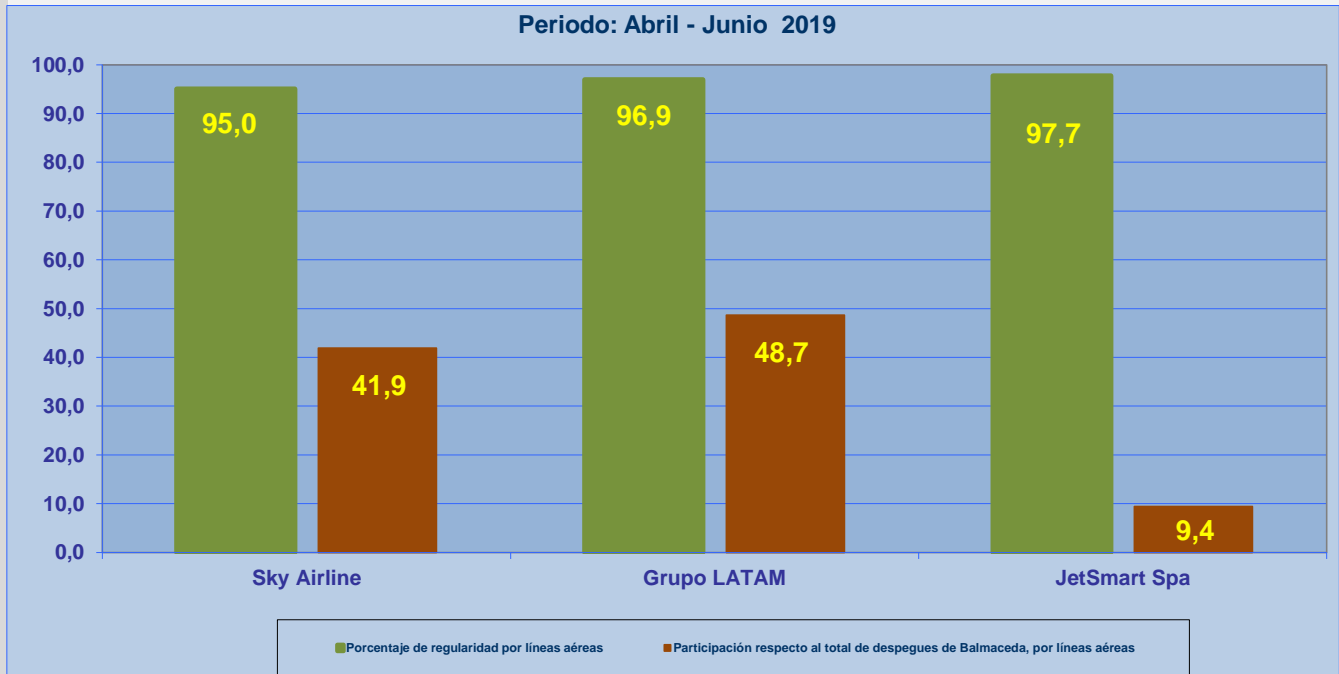

26-07-2019

INFORME DE REGULARIDAD Y PUNTUALIDAD POR RUTAS DE VUELOS

PERIODO: ABRIL - JUNIO 2019

Aeródromo: Balmaceda de BALMACEDA

Regularidad y puntualidad de los despegues internacionales y nacionales realizados desde el aeródromo Balmaceda de Balmaceda, hasta el primer punto de aterrizaje.

Líneas Aéreas y Aeropuertos de Destino	Porcentaje Vuelos (%)		Cantidad de Despegues	Promedio Minutos Atrasos
	Regularidad	Puntualidad		
<u>Líneas Aéreas que operan</u>				
Sky Airline	95,0	88,0	191	55
Grupo LATAM	96,9	82,4	222	59
JetSmart Spa	97,7	88,4	43	41
Total Balmaceda	96,2	85,3	456	56
<u>Ciudades que cubre</u>				
Puerto Montt	95,5	87,5	192	93
Santiago	96,8	83,5	242	37
Concepcion	100,0	0,0	1	38
Temuco	95,5	90,5	21	20
Total Balmaceda	96,2	85,3	456	56

REGULARIDAD Y PUNTUALIDAD POR LINEAS AEREAS EN DESPEGUES NACIONALES E INTERNACIONALES

Aeródromo de Origen: Balmaceda de BALMACEDA

La información publicada considera vuelos desde Aeropuerto de Origen hasta el primer punto de aterrizaje.

REGULARIDAD DE LOS VUELOS

PUNTUALIDAD DE LOS VUELOS

REGULARIDAD Y PUNTUALIDAD POR LINEAS AEREAS EN DESPEGUES NACIONALES E INTERNACIONALES

Aeródromo de Origen: Balmaceda de BALMACEDA

La información publicada considera vuelos desde Aeropuerto de Origen hasta el primer punto de aterrizaje.