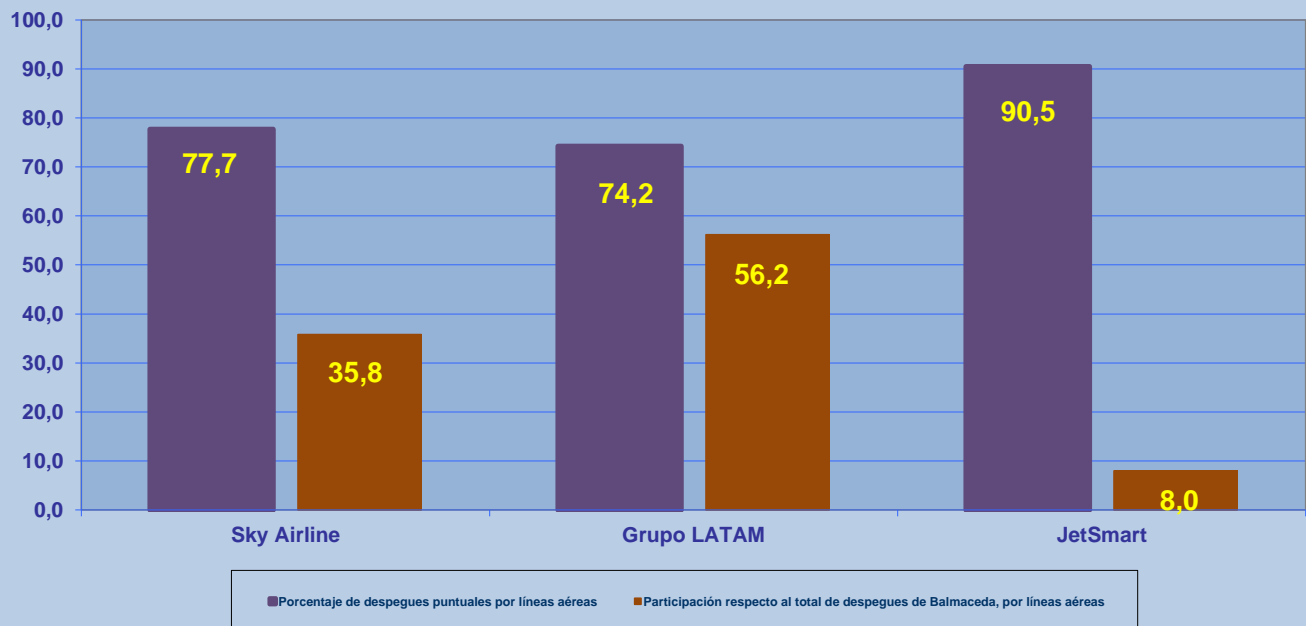

Líneas Aéreas y Aeropuertos de Destino	Porcentaje Vuelos (%)		Cantidad de Despegues	Promedio Minutos Atrasos
	Regularidad	Puntualidad		
<b><u>Líneas Aéreas que operan</u></b>				
Sky Airline	97,9	77,7	188	56
Grupo LATAM	97,7	74,2	295	44
JetSmart	100,0	90,5	42	31
<b>Total Balmaceda</b>	<b>97,9</b>	<b>76,8</b>	<b>525</b>	<b>48</b>
<b><u>Ciudades que cubre</u></b>				
Puerto Montt	98,4	79,6	186	63
Santiago	97,6	74,3	323	41
Temuco	100,0	93,8	16	21
<b>Total Balmaceda</b>	<b>97,9</b>	<b>76,8</b>	<b>525</b>	<b>48</b>

## REGULARIDAD Y PUNTUALIDAD POR LINEAS AEREAS EN DESPEGUES NACIONALES E INTERNACIONALES

**Aeródromo de Origen: Balmaceda de BALMACEDA**

La información publicada considera vuelos desde Aeropuerto de Origen hasta el primer punto de aterrizaje.

### REGULARIDAD DE LOS VUELOS

Periodo: Julio - Septiembre 2019

### PUNTUALIDAD DE LOS VUELOS

Periodo: Julio - Septiembre 2019