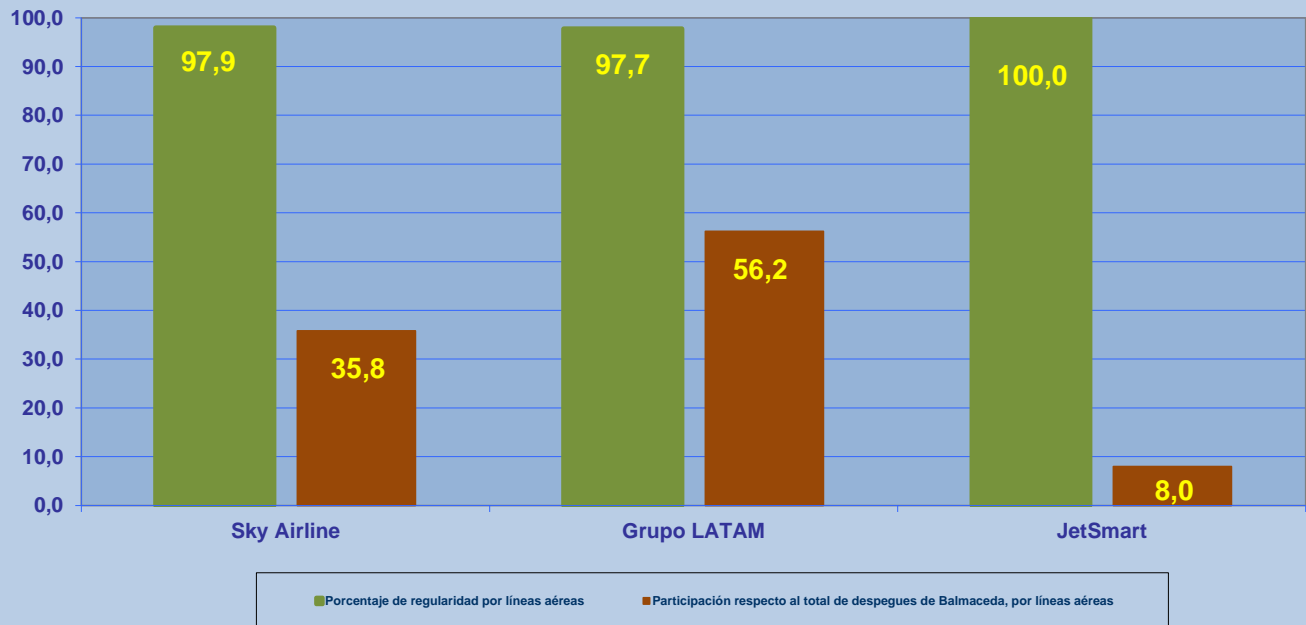

## INFORME DE REGULARIDAD Y PUNTUALIDAD POR RUTAS DE VUELOS

**PERIODO: JULIO - SEPTIEMBRE 2019**

**Aeródromo: Balmaceda de BALMACEDA**

Regularidad y puntualidad de los despegues internacionales y nacionales realizados desde el aeródromo Balmaceda de Balmaceda, hasta el primer punto de aterrizaje.

Líneas Aéreas y Aeropuertos de Destino	Porcentaje Vuelos (%)		Cantidad de Despegues	Promedio Minutos Atrasos
	Regularidad	Puntualidad		
<b><u>Líneas Aéreas que operan</u></b>				
Sky Airline	97,9	77,7	188	56
Grupo LATAM	97,7	74,2	295	44
JetSmart	100,0	90,5	42	31
<b>Total Balmaceda</b>	<b>97,9</b>	<b>76,8</b>	<b>525</b>	<b>48</b>
<b><u>Ciudades que cubre</u></b>				
Puerto Montt	98,4	79,6	186	63
Santiago	97,6	74,3	323	41
Temuco	100,0	93,8	16	21
<b>Total Balmaceda</b>	<b>97,9</b>	<b>76,8</b>	<b>525</b>	<b>48</b>

## REGULARIDAD Y PUNTUALIDAD POR LINEAS AEREAS EN DESPEGUES NACIONALES E INTERNACIONALES

**Aeródromo de Origen: Balmaceda de BALMACEDA**

La información publicada considera vuelos desde Aeropuerto de Origen hasta el primer punto de aterrizaje.

### REGULARIDAD DE LOS VUELOS

Periodo: Julio - Septiembre 2019