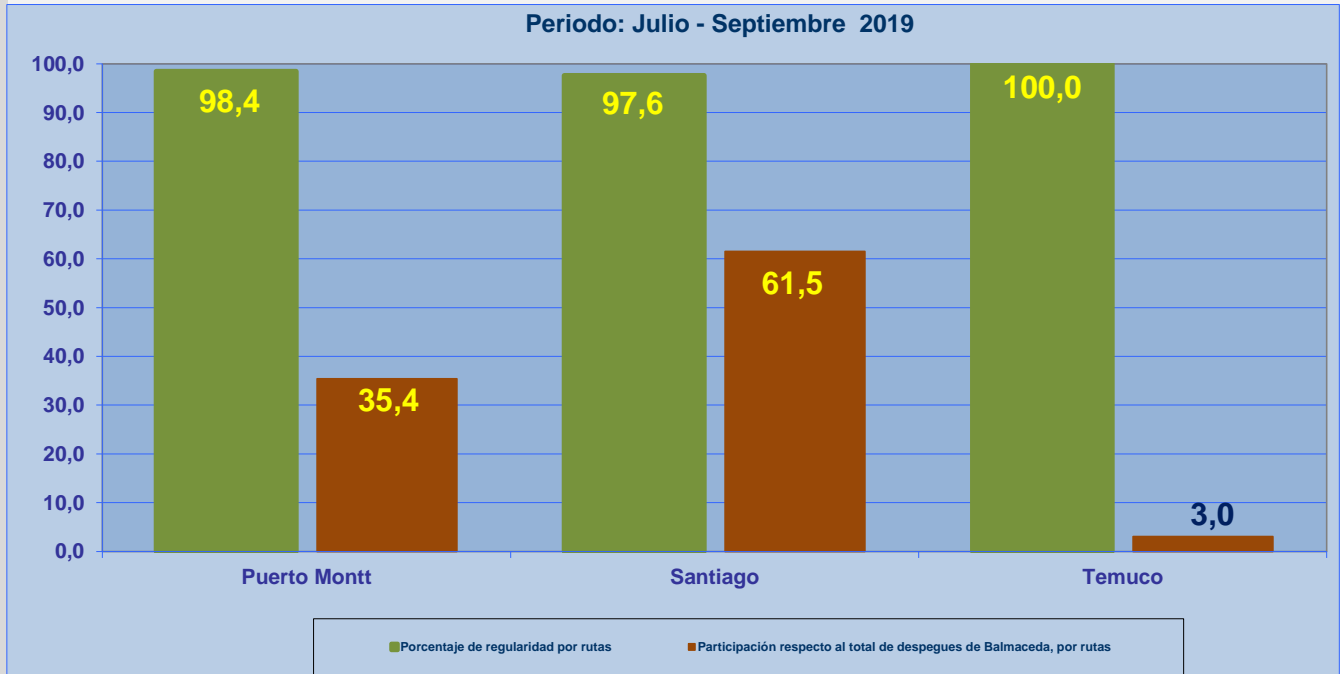

REGULARIDAD DE LOS VUELOS