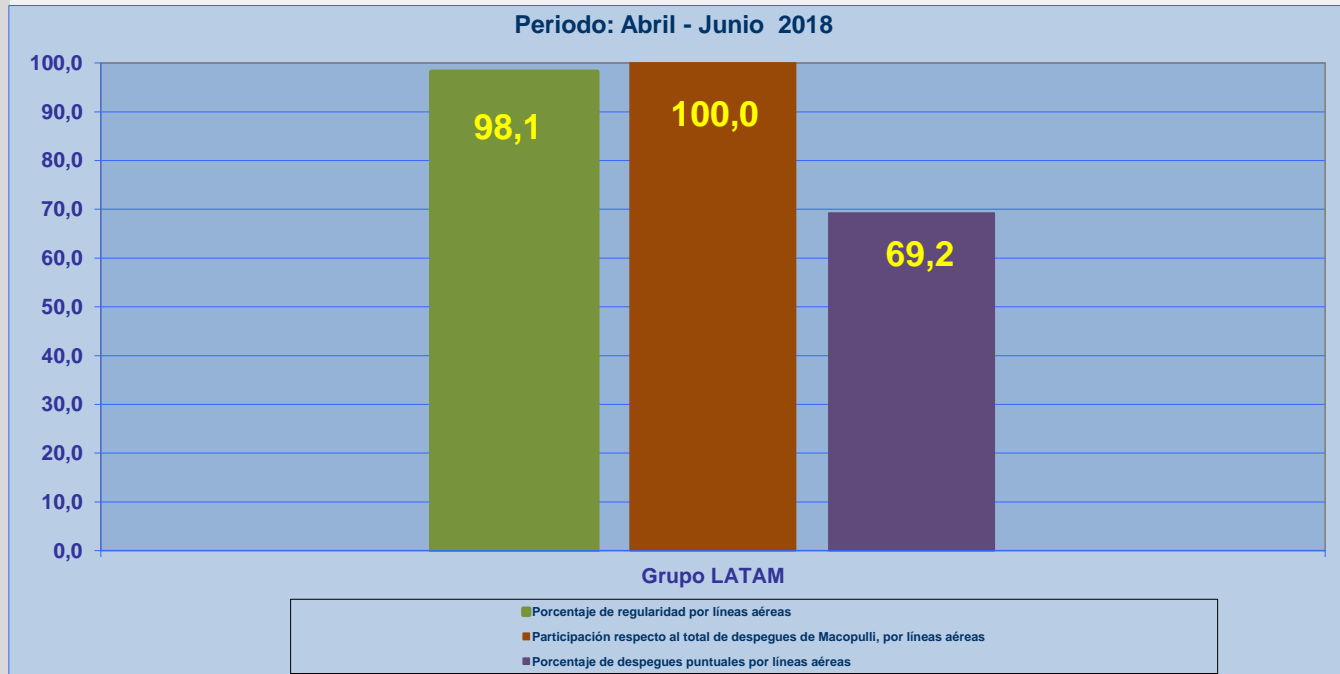

### Aeródromo: Macopulli de CASTRO (ISLA DE CHILOE)

Regularidad y puntualidad de los despegues internacionales y nacionales realizados desde el aeródromo Macopulli de Castro (Isla de Chiloe), hasta el primer punto de aterrizaje.

Líneas Aéreas y Aeropuertos de Destino	Porcentaje Vuelos (%)		Cantidad de Despegues	Promedio Minutos Atrasos
	Regularidad	Puntualidad		
<u>Líneas Aéreas que operan</u>				
Grupo LATAM	98,1	69,2	52	50
Total Castro (Chiloe)	98,1	69,2	52	50
<u>Ciudades que cubre</u>				
Santiago	98,1	69,2	52	50
Total Castro (Chiloe)	98,1	69,2	52	50

## REGULARIDAD Y PUNTUALIDAD POR LINEAS AEREAS EN DESPEGUES NACIONALES E INTERNACIONALES

**Aeródromo de Origen: Macopulli de CASTRO (ISLA DE CHILOE)**

La información publicada considera vuelos desde Aeropuerto de Origen hasta el primer punto de aterrizaje.

### REGULARIDAD Y PUNTUALIDAD DE LOS VUELOS POR LÍNEA AÉREA