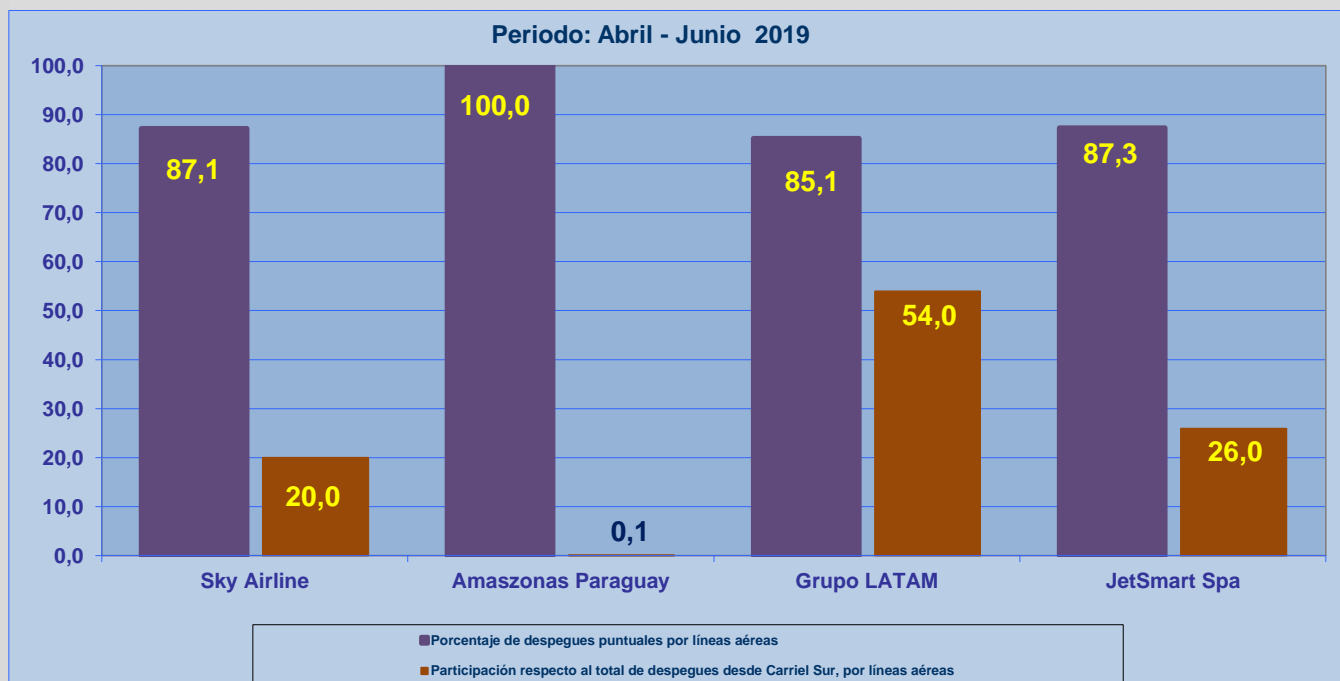

PUNTUALIDAD DE LOS VUELOS