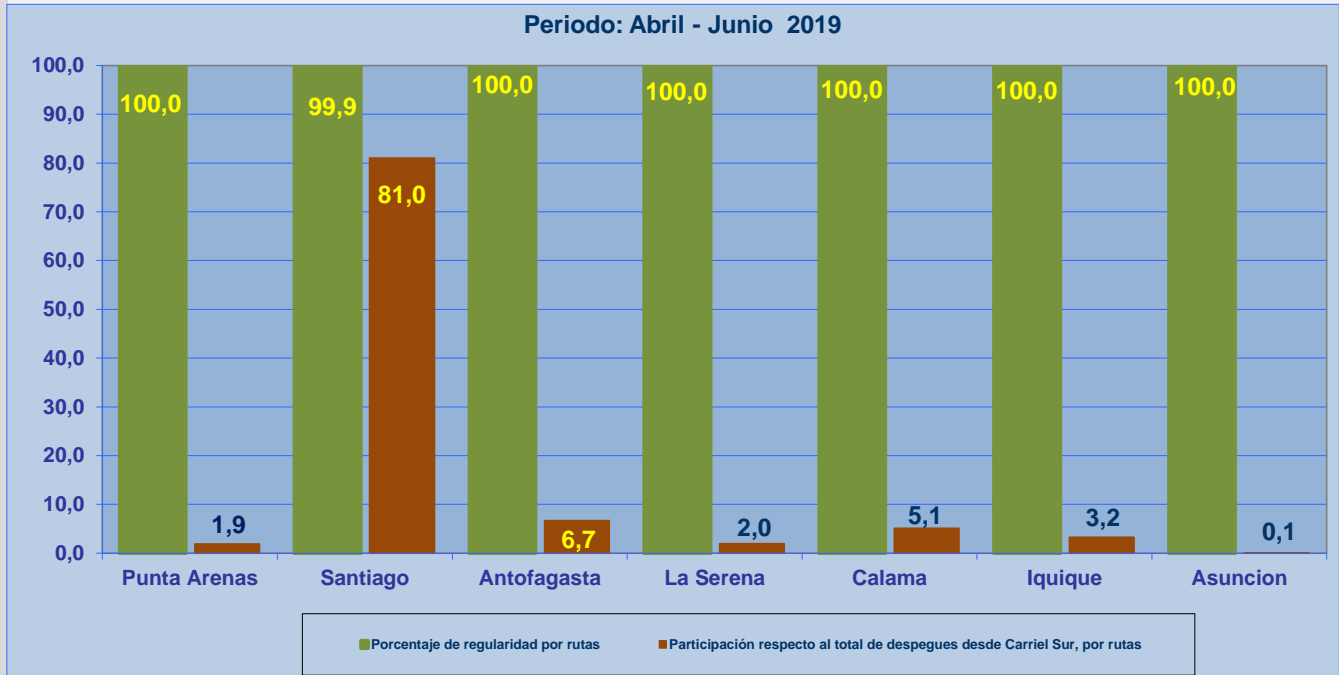

REGULARIDAD DE LOS VUELOS