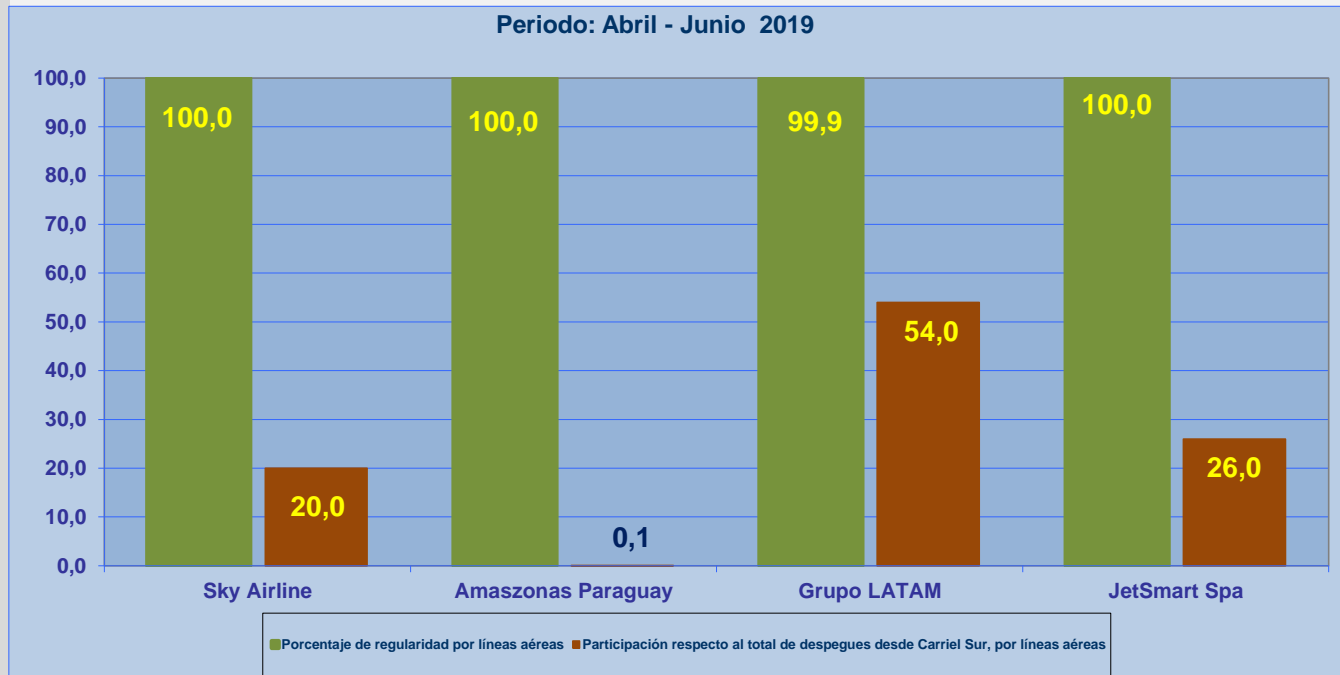

REGULARIDAD DE LOS VUELOS