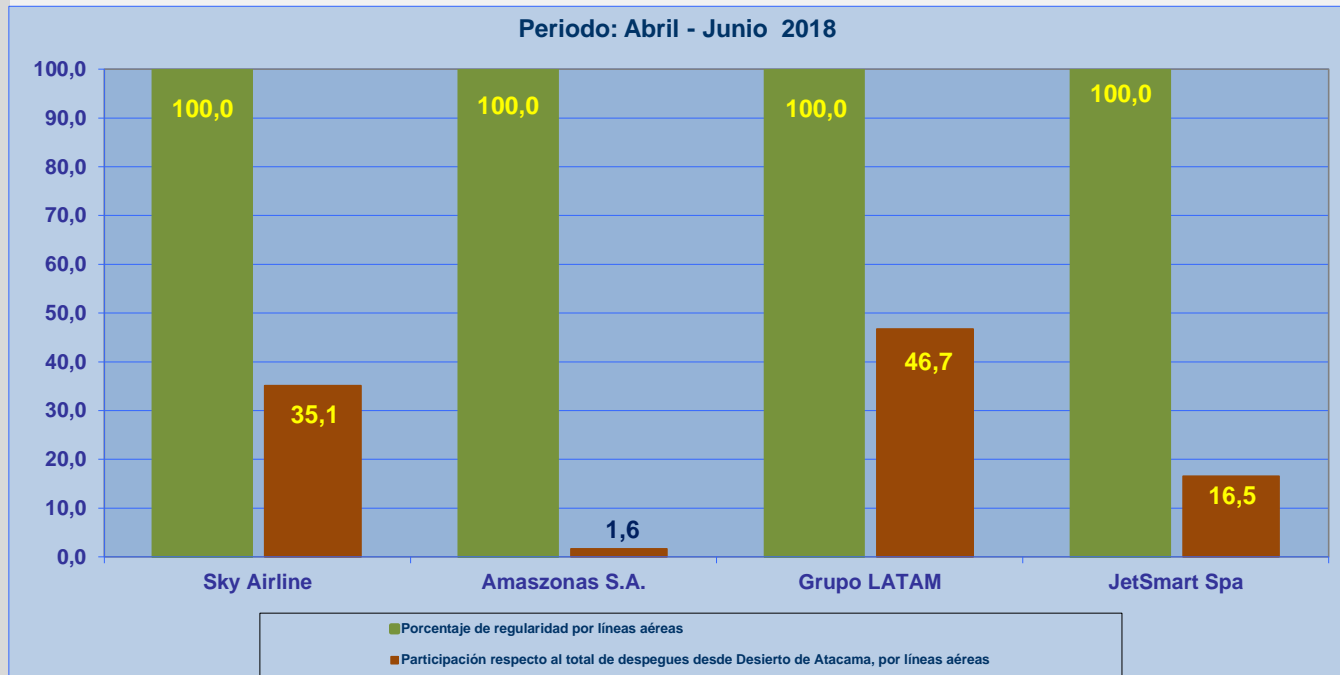

27-07-2018

INFORME DE REGULARIDAD Y PUNTUALIDAD POR RUTAS DE VUELOS

PERIODO: ABRIL - JUNIO 2018

Aeródromo: Desierto de Atacama de COPIAPO

Regularidad y puntualidad de los despegues internacionales y nacionales realizados desde el aeródromo Desierto de Atacama de Copiapó, hasta el primer punto de aterrizaje.

Líneas Aéreas y Aeropuertos de Destino	Porcentaje Vuelos (%)		Cantidad de Despegues	Promedio Minutos Atrasos
	Regularidad	Puntualidad		
<u>Líneas Aéreas que operan</u>				
Sky Airline	100,0	85,5	172	52
Amazonas S.A.	100,0	100,0	8	
Grupo LATAM	100,0	86,5	229	54
JetSmart Spa	100,0	85,2	81	38
Total Copiapo	100,0	86,1	490	50
<u>Ciudades que cubre</u>				
Santiago	100,0	85,9	482	50
Antofagasta	100,0	100,0	8	
Total Copiapo	100,0	86,1	490	50

REGULARIDAD Y PUNTUALIDAD POR LINEAS AEREAS EN DESPEGUES NACIONALES E INTERNACIONALES

Aeródromo de Origen: Desierto de Atacama de COIAPÓ

La información publicada considera vuelos desde Aeropuerto de Origen hasta el primer punto de aterrizaje.

REGULARIDAD DE LOS VUELOS

PUNTUALIDAD DE LOS VUELOS

REGULARIDAD Y PUNTUALIDAD POR LINEAS AEREAS EN DESPEGUES NACIONALES E INTERNACIONALES

Aeródromo de Origen: Desierto de Atacama de COIAPÓ

La información publicada considera vuelos desde Aeropuerto de Origen hasta el primer punto de aterrizaje.