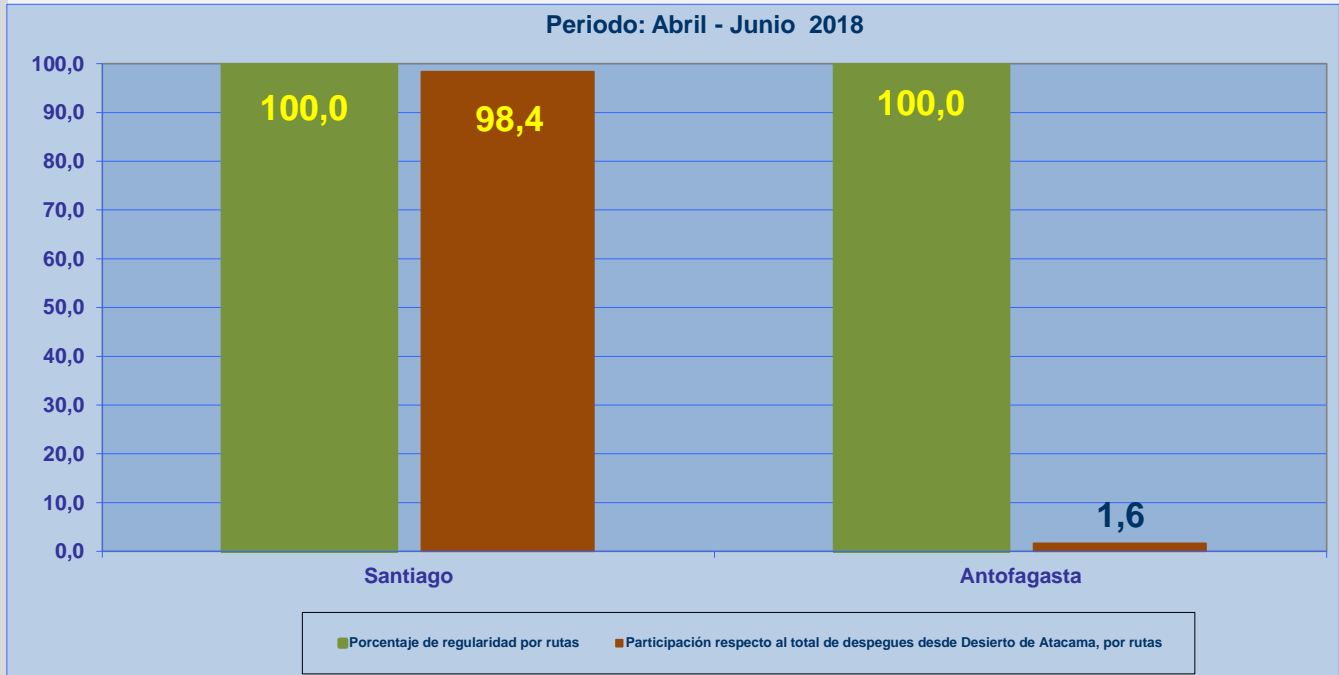

Líneas Aéreas y Aeropuertos de Destino	Porcentaje Vuelos (%)		Cantidad de Despegues	Promedio Minutos Atrasos
	Regularidad	Puntualidad		
<u>Líneas Aéreas que operan</u>				
Sky Airline	100,0	85,5	172	52
Amazonas S.A.	100,0	100,0	8	
Grupo LATAM	100,0	86,5	229	54
JetSmart Spa	100,0	85,2	81	38
Total Copiapo	100,0	86,1	490	50
<u>Ciudades que cubre</u>				
Santiago	100,0	85,9	482	50
Antofagasta	100,0	100,0	8	
Total Copiapo	100,0	86,1	490	50

REGULARIDAD Y PUNTUALIDAD POR LINEAS AEREAS EN DESPEGUES NACIONALES E INTERNACIONALES

Aeródromo de Origen: Desierto de Atacama de COIAPÓ

La información publicada considera vuelos desde Aeropuerto de Origen hasta el primer punto de aterrizaje.

REGULARIDAD DE LOS VUELOS

PUNTUALIDAD DE LOS VUELOS

REGULARIDAD Y PUNTUALIDAD POR LINEAS AEREAS EN DESPEGUES NACIONALES E INTERNACIONALES

Aeródromo de Origen: Desierto de Atacama de COIAPÓ

La información publicada considera vuelos desde Aeropuerto de Origen hasta el primer punto de aterrizaje.

REGULARIDAD DE LOS VUELOS

PUNTUALIDAD DE LOS VUELOS