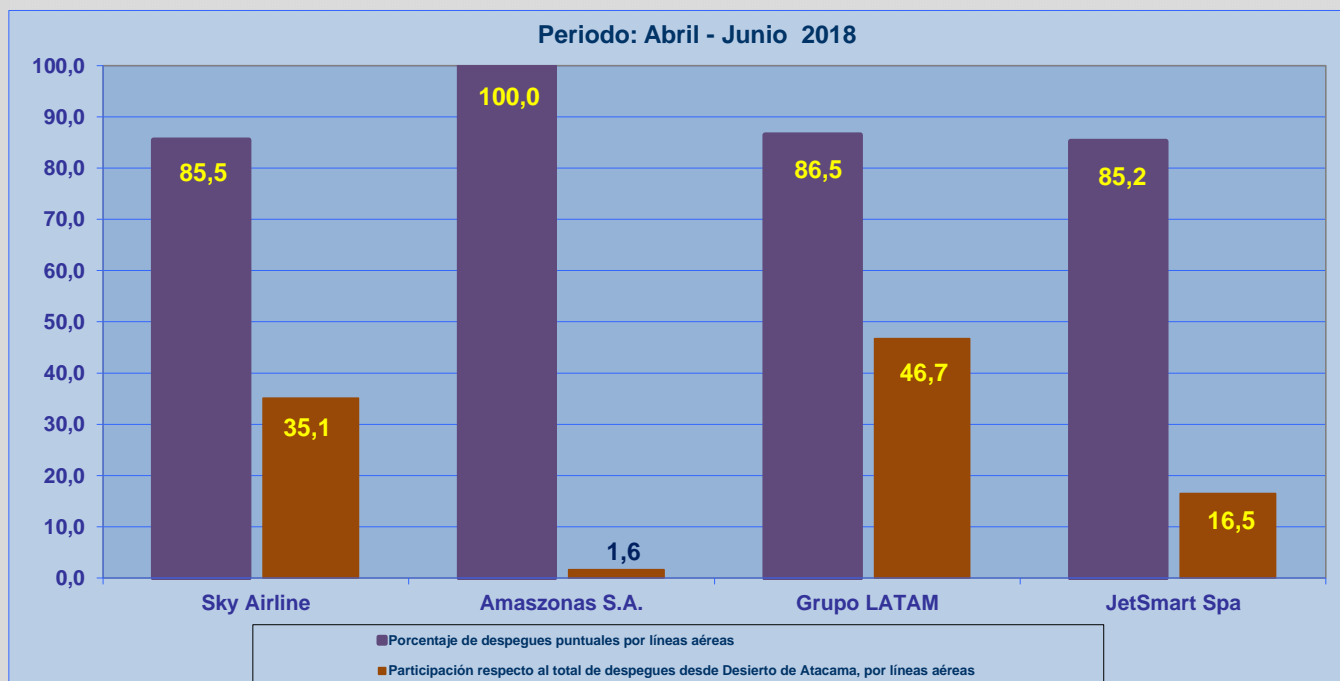

Líneas Aéreas y Aeropuertos de Destino	Porcentaje Vuelos (%)		Cantidad de Despegues	Promedio Minutos Atrasos
	Regularidad	Puntualidad		
<u>Líneas Aéreas que operan</u>				
Sky Airline	100,0	85,5	172	52
Amazonas S.A.	100,0	100,0	8	
Grupo LATAM	100,0	86,5	229	54
JetSmart Spa	100,0	85,2	81	38
Total Copiapo	100,0	86,1	490	50
<u>Ciudades que cubre</u>				
Santiago	100,0	85,9	482	50
Antofagasta	100,0	100,0	8	
Total Copiapo	100,0	86,1	490	50

REGULARIDAD Y PUNTUALIDAD POR LINEAS AEREAS EN DESPEGUES NACIONALES E INTERNACIONALES

Aeródromo de Origen: Desierto de Atacama de COIAPÓ

La información publicada considera vuelos desde Aeropuerto de Origen hasta el primer punto de aterrizaje.

REGULARIDAD DE LOS VUELOS

PUNTUALIDAD DE LOS VUELOS

REGULARIDAD Y PUNTUALIDAD POR LINEAS AEREAS EN DESPEGUES NACIONALES E INTERNACIONALES

Aeródromo de Origen: Desierto de Atacama de COIAPÓ

La información publicada considera vuelos desde Aeropuerto de Origen hasta el primer punto de aterrizaje.

REGULARIDAD DE LOS VUELOS

PUNTUALIDAD DE LOS VUELOS