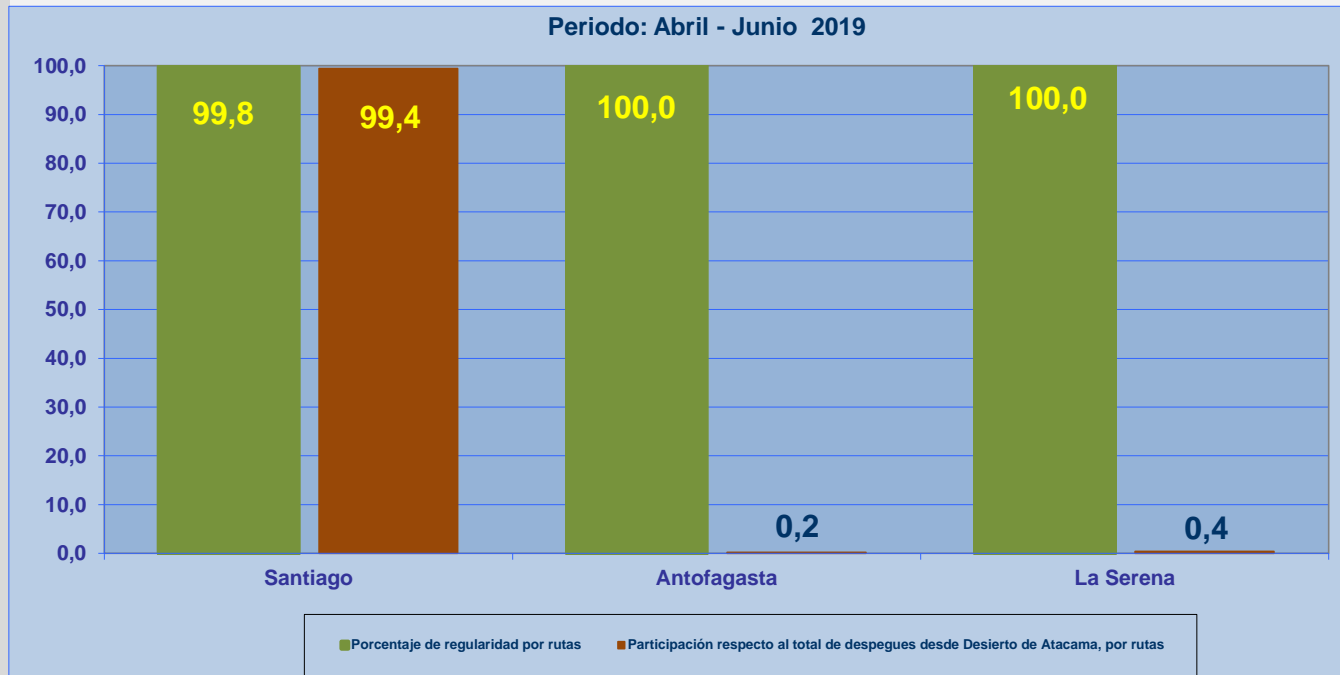

26-07-2019

INFORME DE REGULARIDAD Y PUNTUALIDAD POR RUTAS DE VUELOS

PERIODO: ABRIL - JUNIO 2019

Aeródromo: Desierto de Atacama de COPIAPÓ

Regularidad y puntualidad de los despegues internacionales y nacionales realizados desde el aeródromo Desierto de Atacama de Copiapó, hasta el primer punto de aterrizaje.

REGULARIDAD Y PUNTUALIDAD POR LINEAS AEREAS EN DESPEGUES NACIONALES E INTERNACIONALES

Aeródromo de Origen: Desierto de Atacama de COPIAPÓ

La información publicada considera vuelos desde Aeropuerto de Origen hasta el primer punto de aterrizaje.

REGULARIDAD DE LOS VUELOS

PUNTUALIDAD DE LOS VUELOS

REGULARIDAD Y PUNTUALIDAD POR LINEAS AEREAS EN DESPEGUES NACIONALES E INTERNACIONALES

Aeródromo de Origen: Desierto de Atacama de COPIAPÓ

La información publicada considera vuelos desde Aeropuerto de Origen hasta el primer punto de aterrizaje.

REGULARIDAD DE LOS VUELOS

PUNTUALIDAD DE LOS VUELOS