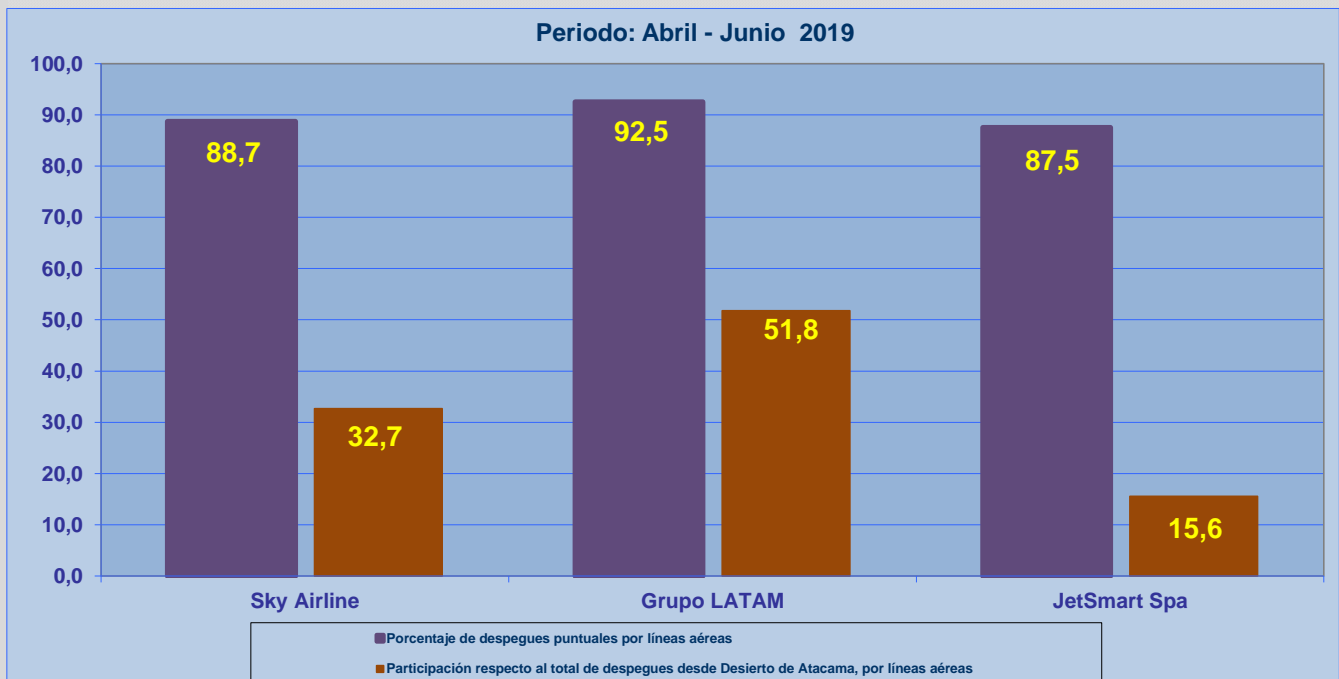

Líneas Aéreas y Aeropuertos de Destino	Porcentaje Vuelos (%)		Cantidad de Despegues	Promedio Minutos Atrasos
	Regularidad	Puntualidad		
<u>Líneas Aéreas que operan</u>				
Sky Airline	99,4	88,7	168	54
Grupo LATAM	100,0	92,5	266	55
JetSmart Spa	100,0	87,5	80	61
Total Copiapo	99,8	90,5	514	55
<u>Ciudades que cubre</u>				
Santiago	99,8	90,6	511	56
Antofagasta	100,0	0,0	1	27
La Serena	100,0	100,0	2	
Total Copiapo	99,8	90,5	514	55

REGULARIDAD Y PUNTUALIDAD POR LINEAS AEREAS EN DESPEGUES NACIONALES E INTERNACIONALES

Aeródromo de Origen: Desierto de Atacama de COPIAPÓ

La información publicada considera vuelos desde Aeropuerto de Origen hasta el primer punto de aterrizaje.

REGULARIDAD DE LOS VUELOS

PUNTUALIDAD DE LOS VUELOS

REGULARIDAD Y PUNTUALIDAD POR LINEAS AEREAS EN DESPEGUES NACIONALES E INTERNACIONALES

Aeródromo de Origen: Desierto de Atacama de COPIAPÓ

La información publicada considera vuelos desde Aeropuerto de Origen hasta el primer punto de aterrizaje.

REGULARIDAD DE LOS VUELOS

PUNTUALIDAD DE LOS VUELOS