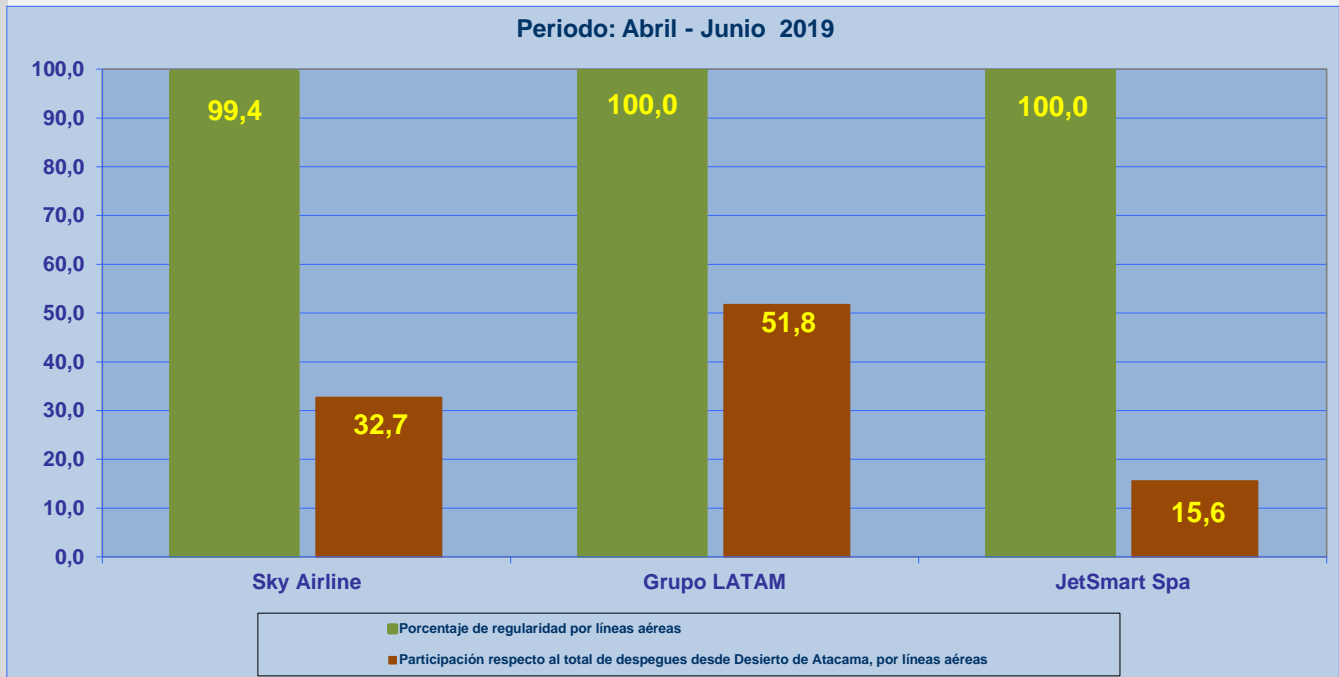

26-07-2019

INFORME DE REGULARIDAD Y PUNTUALIDAD POR RUTAS DE VUELOS

PERIODO: ABRIL - JUNIO 2019

Aeródromo: Desierto de Atacama de COPIAPÓ

Regularidad y puntualidad de los despegues internacionales y nacionales realizados desde el aeródromo Desierto de Atacama de Copiapó, hasta el primer punto de aterrizaje.

Líneas Aéreas y Aeropuertos de Destino	Porcentaje Vuelos (%)		Cantidad de Despegues	Promedio Minutos Atrasos
	Regularidad	Puntualidad		
<u>Líneas Aéreas que operan</u>				
Sky Airline	99,4	88,7	168	54
Grupo LATAM	100,0	92,5	266	55
JetSmart Spa	100,0	87,5	80	61
Total Copiapo	99,8	90,5	514	55
<u>Ciudades que cubre</u>				
Santiago	99,8	90,6	511	56
Antofagasta	100,0	0,0	1	27
La Serena	100,0	100,0	2	
Total Copiapo	99,8	90,5	514	55

REGULARIDAD Y PUNTUALIDAD POR LINEAS AEREAS EN DESPEGUES NACIONALES E INTERNACIONALES

Aeródromo de Origen: Desierto de Atacama de COPIAPÓ

La información publicada considera vuelos desde Aeropuerto de Origen hasta el primer punto de aterrizaje.

REGULARIDAD DE LOS VUELOS

PUNTUALIDAD DE LOS VUELOS

REGULARIDAD Y PUNTUALIDAD POR LINEAS AEREAS EN DESPEGUES NACIONALES E INTERNACIONALES

Aeródromo de Origen: Desierto de Atacama de COPIAPÓ

La información publicada considera vuelos desde Aeropuerto de Origen hasta el primer punto de aterrizaje.