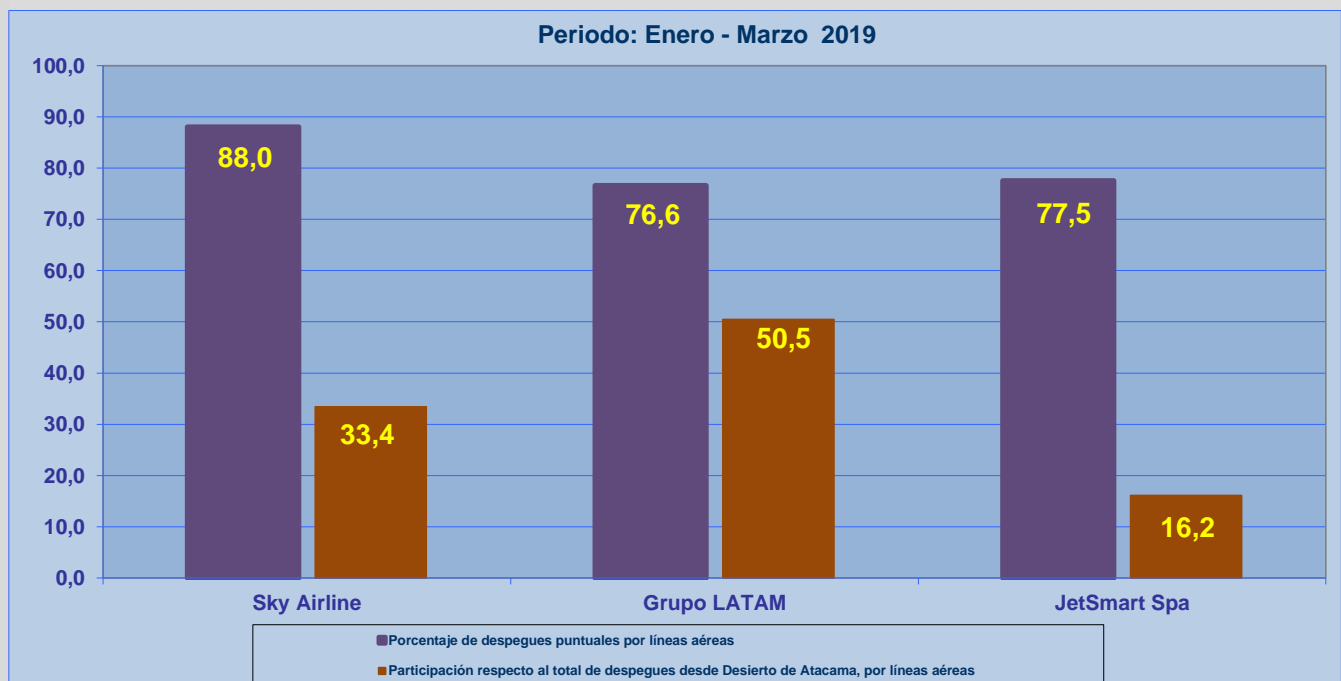

Líneas Aéreas y Aeropuertos de Destino	Porcentaje Vuelos (%)		Cantidad de Despegues	Promedio Minutos Atrasos
	Regularidad	Puntualidad		
<u>Líneas Aéreas que operan</u>				
Sky Airline	100,0	88,0	184	62
Grupo LATAM	99,6	76,6	278	38
JetSmart Spa	100,0	77,5	89	33
Total Copiapo	99,8	80,6	551	42
<u>Ciudades que cubre</u>				
Santiago	99,8	80,7	544	41
Calama	100,0	71,4	7	101
Total Copiapo	99,8	80,6	551	42

REGULARIDAD Y PUNTUALIDAD POR LINEAS AEREAS EN DESPEGUES NACIONALES E INTERNACIONALES

Aeródromo de Origen: Desierto de Atacama de COPIAPÓ

La información publicada considera vuelos desde Aeropuerto de Origen hasta el primer punto de aterrizaje.

REGULARIDAD DE LOS VUELOS

PUNTUALIDAD DE LOS VUELOS

REGULARIDAD Y PUNTUALIDAD POR LINEAS AEREAS EN DESPEGUES NACIONALES E INTERNACIONALES

Aeródromo de Origen: Desierto de Atacama de COIAPÓ

La información publicada considera vuelos desde Aeropuerto de Origen hasta el primer punto de aterrizaje.

REGULARIDAD DE LOS VUELOS

Periodo: Enero - Marzo 2019

PUNTUALIDAD DE LOS VUELOS

Periodo: Enero - Marzo 2019