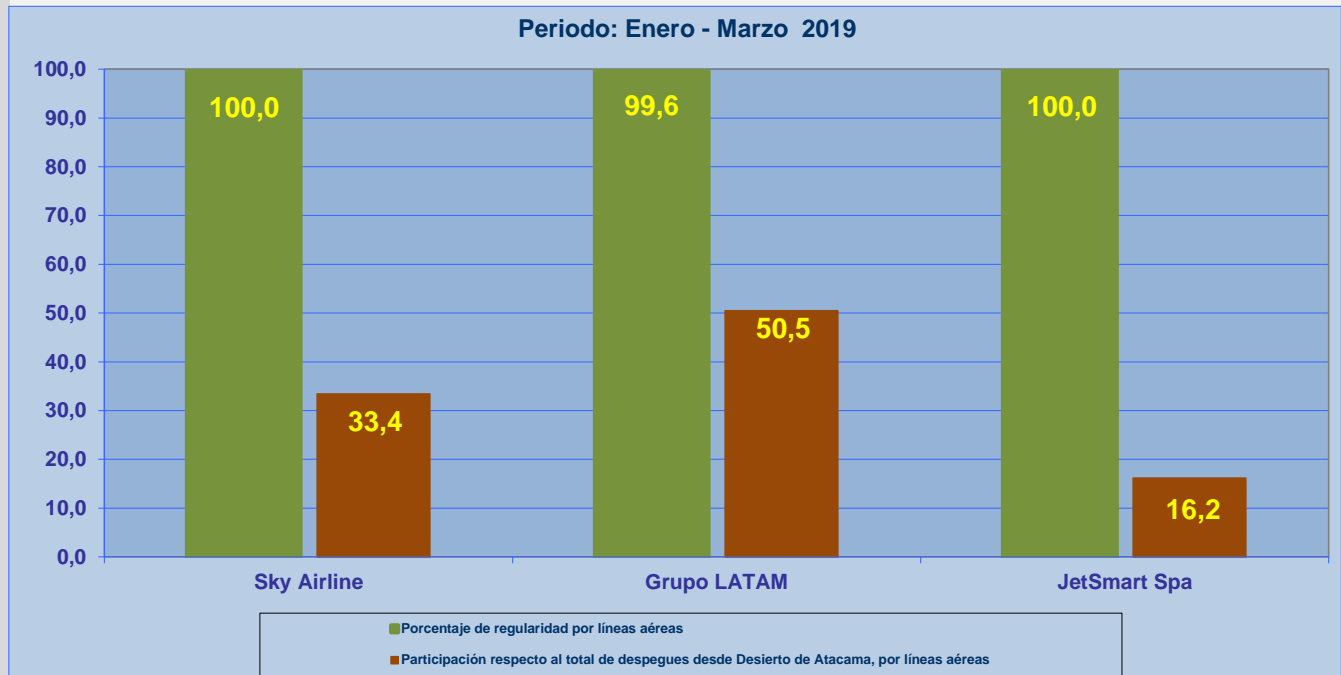

REGULARIDAD DE LOS VUELOS