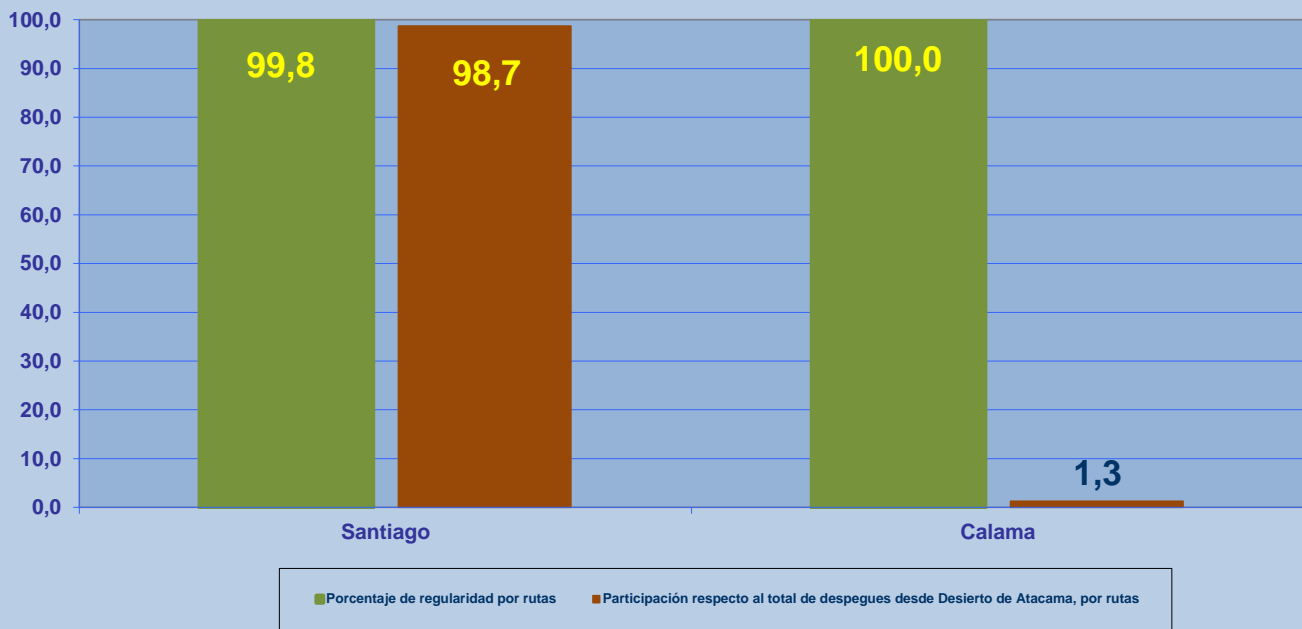

Líneas Aéreas y Aeropuertos de Destino	Porcentaje Vuelos (%)		Cantidad de Despegues	Promedio Minutos Atrasos
	Regularidad	Puntualidad		
<u>Líneas Aéreas que operan</u>				
Sky Airline	100,0	88,0	184	62
Grupo LATAM	99,6	76,6	278	38
JetSmart Spa	100,0	77,5	89	33
Total Copiapo	99,8	80,6	551	42
<u>Ciudades que cubre</u>				
Santiago	99,8	80,7	544	41
Calama	100,0	71,4	7	101
Total Copiapo	99,8	80,6	551	42

REGULARIDAD Y PUNTUALIDAD POR LINEAS AEREAS EN DESPEGUES NACIONALES E INTERNACIONALES

Aeródromo de Origen: Desierto de Atacama de COPIAPÓ

La información publicada considera vuelos desde Aeropuerto de Origen hasta el primer punto de aterrizaje.

REGULARIDAD DE LOS VUELOS

PUNTUALIDAD DE LOS VUELOS

REGULARIDAD Y PUNTUALIDAD POR LINEAS AEREAS EN DESPEGUES NACIONALES E INTERNACIONALES

Aeródromo de Origen: Desierto de Atacama de COIAPÓ

La información publicada considera vuelos desde Aeropuerto de Origen hasta el primer punto de aterrizaje.

REGULARIDAD DE LOS VUELOS

Periodo: Enero - Marzo 2019

PUNTUALIDAD DE LOS VUELOS

Periodo: Enero - Marzo 2019