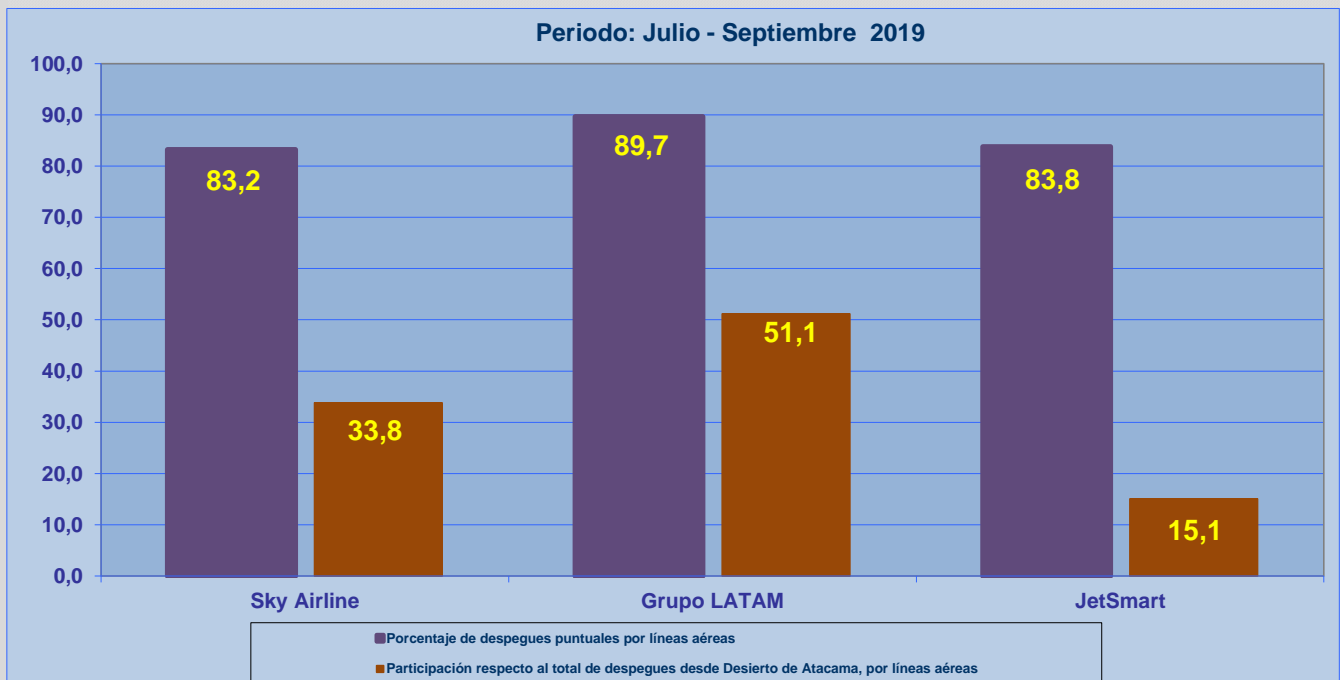

PUNTUALIDAD DE LOS VUELOS