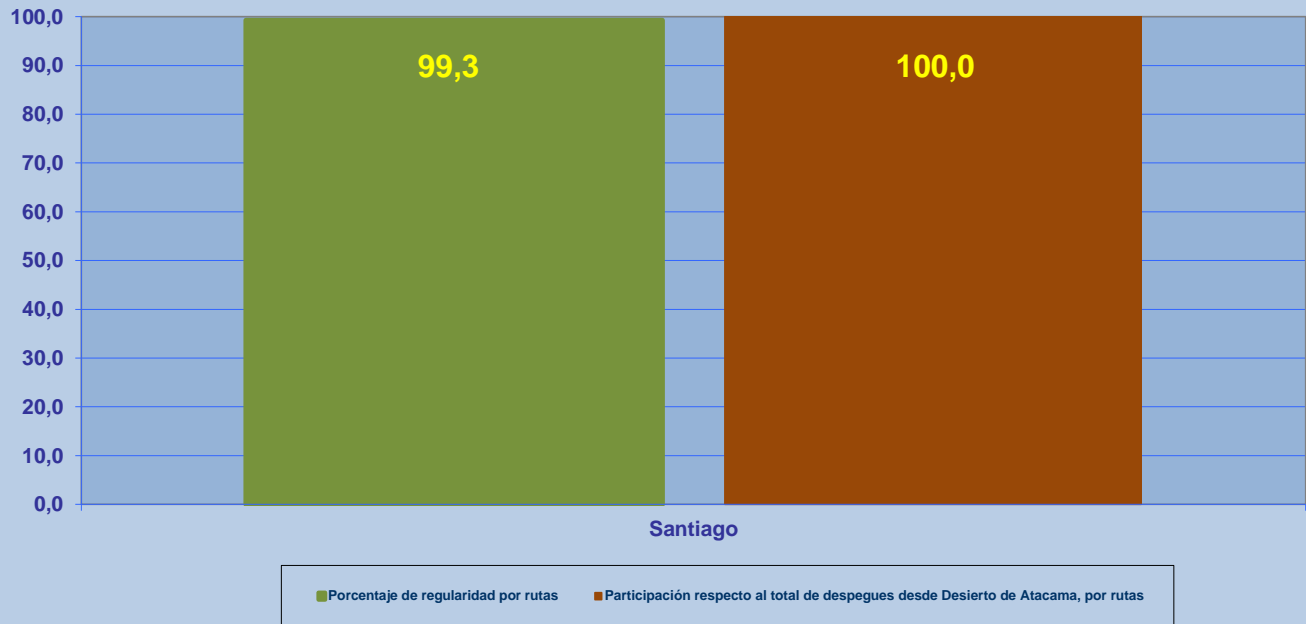

### REGULARIDAD DE LOS VUELOS

### PUNTUALIDAD DE LOS VUELOS

## REGULARIDAD Y PUNTUALIDAD POR LINEAS AEREAS EN DESPEGUES NACIONALES E INTERNACIONALES

### REGULARIDAD DE LOS VUELOS

Periodo: Julio - Septiembre 2019