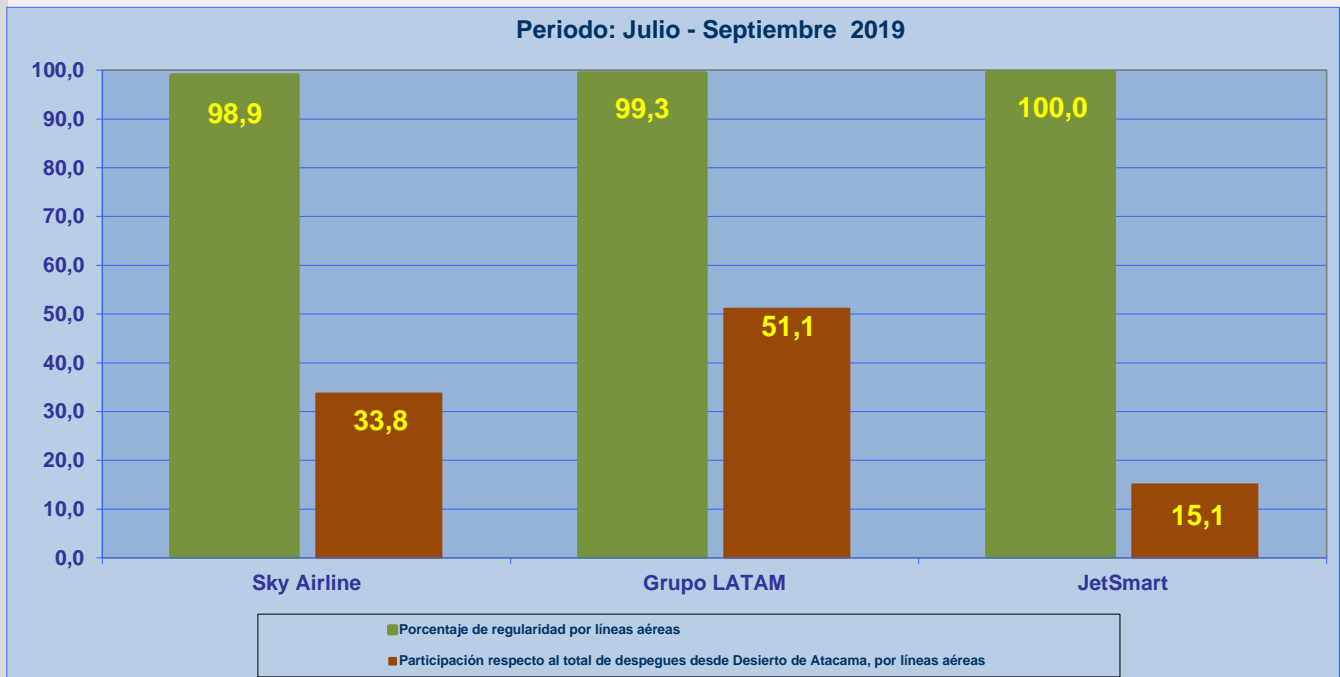

REGULARIDAD DE LOS VUELOS