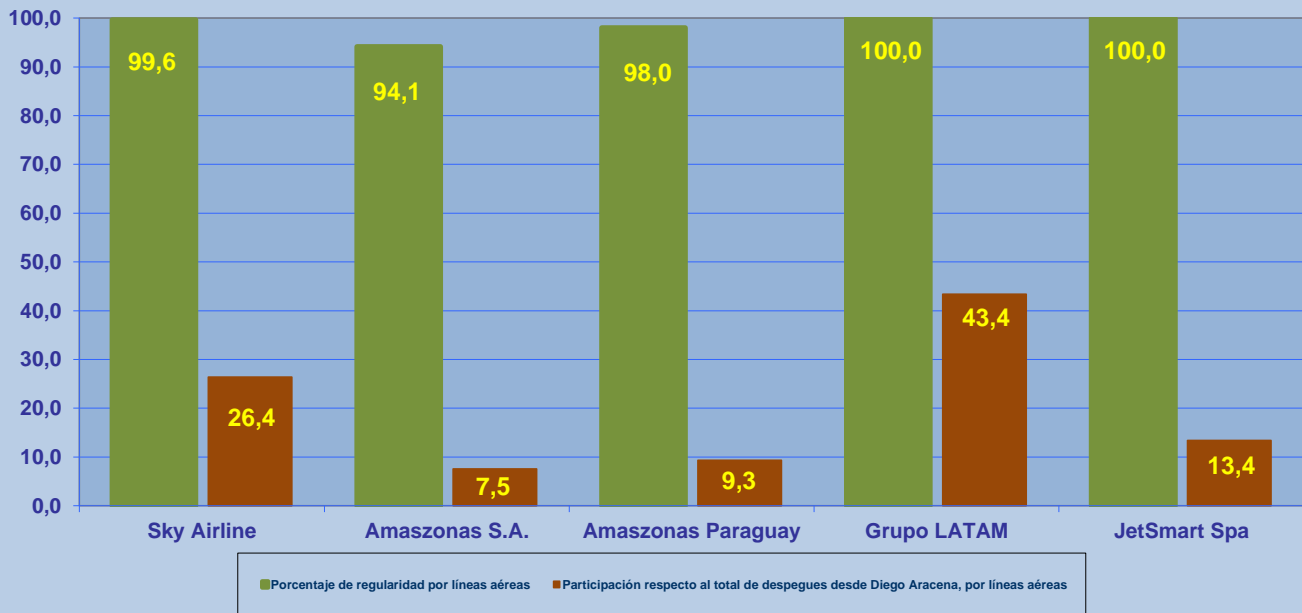

27-07-2018

INFORME DE REGULARIDAD Y PUNTUALIDAD POR RUTAS DE VUELOS

PERIODO: ABRIL - JUNIO 2018

Aeropuerto: Diego Aracena de IQUIQUE

Regularidad y puntualidad de los despegues internacionales y nacionales realizados desde el aeropuerto Diego Aracena de Iquique, hasta el primer punto de aterrizaje.

Líneas Aéreas y Aeropuertos de Destino	Porcentaje Vuelos (%)		Cantidad de Despegues	Promedio Minutos Atrasos
	Regularidad	Puntualidad		
<u>Líneas Aéreas que operan</u>				
Sky Airline	99,6	87,1	280	46
Amazonas S.A.	94,1	82,5	80	53
Amazonas Paraguay	98,0	53,5	99	41
Grupo LATAM	100,0	69,3	460	55
JetSmart Spa	100,0	87,3	142	37
Total Iquique	99,3	76,0	1.061	50
<u>Ciudades que cubre</u>				
Santiago	99,9	76,9	804	50
Antofagasta	100,0	92,9	14	30
La Serena	100,0	86,8	38	40
Arica	100,0	81,8	11	134
La Paz	100,0	80,0	55	40
Santa Cruz	100,0	100,0	1	
Concepcion	100,0	92,1	38	39
Salta Arg.	100,0	75,9	29	27
Lima	84,2	62,5	32	79
Asuncion	97,5	28,2	39	42
Total Iquique	99,3	76,0	1.061	50

REGULARIDAD Y PUNTUALIDAD POR LINEAS AEREAS EN DESPEGUES NACIONALES E INTERNACIONALES

Aeropuerto de Origen: Diego Aracena de IQUIQUE

La información publicada considera vuelos desde Aeropuerto de Origen hasta el primer punto de aterrizaje.

REGULARIDAD DE LOS VUELOS

Periodo: Abril - Junio 2018

PUNTUALIDAD DE LOS VUELOS

Periodo: Abril - Junio 2018

REGULARIDAD Y PUNTUALIDAD POR LINEAS AEREAS EN DESPEGUES NACIONALES E INTERNACIONALES

Aeropuerto de Origen: Diego Aracena de IQUIQUE