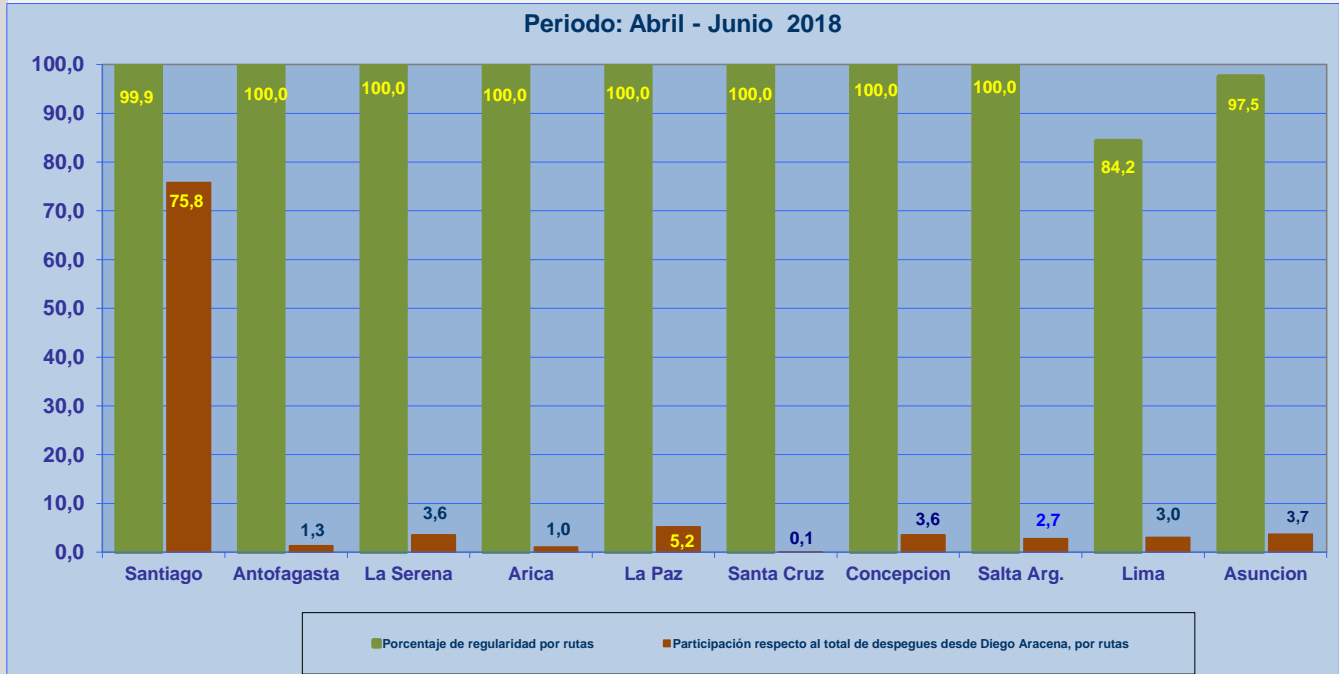

Líneas Aéreas y Aeropuertos de Destino	Porcentaje Vuelos (%)		Cantidad de Despegues	Promedio Minutos Atrasos
	Regularidad	Puntualidad		
<u>Líneas Aéreas que operan</u>				
Sky Airline	99,6	87,1	280	46
Amazonas S.A.	94,1	82,5	80	53
Amazonas Paraguay	98,0	53,5	99	41
Grupo LATAM	100,0	69,3	460	55
JetSmart Spa	100,0	87,3	142	37
Total Iquique	99,3	76,0	1.061	50
<u>Ciudades que cubre</u>				
Santiago	99,9	76,9	804	50
Antofagasta	100,0	92,9	14	30
La Serena	100,0	86,8	38	40
Arica	100,0	81,8	11	134
La Paz	100,0	80,0	55	40
Santa Cruz	100,0	100,0	1	
Concepcion	100,0	92,1	38	39
Salta Arg.	100,0	75,9	29	27
Lima	84,2	62,5	32	79
Asuncion	97,5	28,2	39	42
Total Iquique	99,3	76,0	1.061	50

REGULARIDAD Y PUNTUALIDAD POR LINEAS AEREAS EN DESPEGUES NACIONALES E INTERNACIONALES

Aeropuerto de Origen: Diego Aracena de IQUIQUE

La información publicada considera vuelos desde Aeropuerto de Origen hasta el primer punto de aterrizaje.

REGULARIDAD DE LOS VUELOS

Periodo: Abril - Junio 2018

PUNTUALIDAD DE LOS VUELOS

Periodo: Abril - Junio 2018

REGULARIDAD Y PUNTUALIDAD POR LINEAS AEREAS EN DESPEGUES NACIONALES E INTERNACIONALES

Aeropuerto de Origen: Diego Aracena de IQUIQUE

La información publicada considera vuelos desde Aeropuerto de Origen hasta el primer punto de aterrizaje.

REGULARIDAD DE LOS VUELOS

PUNTUALIDAD DE LOS VUELOS