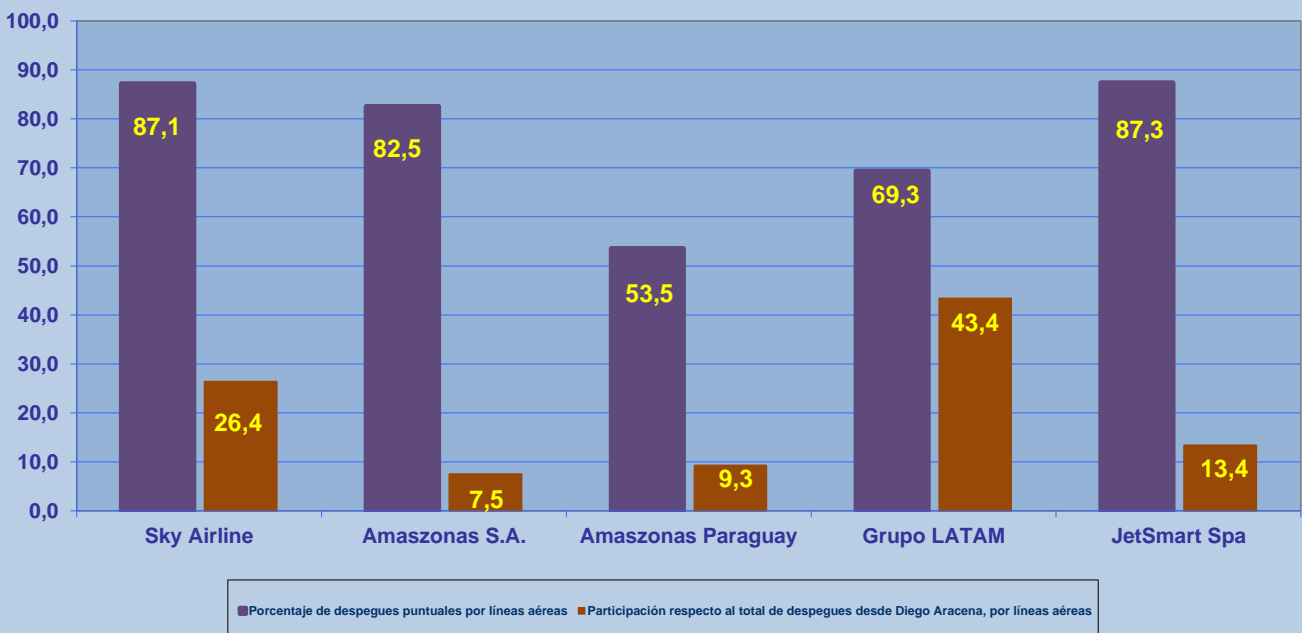

Líneas Aéreas y Aeropuertos de Destino	Porcentaje Vuelos (%)		Cantidad de Despegues	Promedio Minutos Atrasos
	Regularidad	Puntualidad		
<u>Líneas Aéreas que operan</u>				
Sky Airline	99,6	87,1	280	46
Amazonas S.A.	94,1	82,5	80	53
Amazonas Paraguay	98,0	53,5	99	41
Grupo LATAM	100,0	69,3	460	55
JetSmart Spa	100,0	87,3	142	37
Total Iquique	99,3	76,0	1.061	50
<u>Ciudades que cubre</u>				
Santiago	99,9	76,9	804	50
Antofagasta	100,0	92,9	14	30
La Serena	100,0	86,8	38	40
Arica	100,0	81,8	11	134
La Paz	100,0	80,0	55	40
Santa Cruz	100,0	100,0	1	
Concepcion	100,0	92,1	38	39
Salta Arg.	100,0	75,9	29	27
Lima	84,2	62,5	32	79
Asuncion	97,5	28,2	39	42
Total Iquique	99,3	76,0	1.061	50

REGULARIDAD Y PUNTUALIDAD POR LINEAS AEREAS EN DESPEGUES NACIONALES E INTERNACIONALES

Aeropuerto de Origen: Diego Aracena de IQUIQUE

La información publicada considera vuelos desde Aeropuerto de Origen hasta el primer punto de aterrizaje.

REGULARIDAD DE LOS VUELOS

Periodo: Abril - Junio 2018

PUNTUALIDAD DE LOS VUELOS

Periodo: Abril - Junio 2018

REGULARIDAD Y PUNTUALIDAD POR LINEAS AEREAS EN DESPEGUES NACIONALES E INTERNACIONALES

Aeropuerto de Origen: Diego Aracena de IQUIQUE

La información publicada considera vuelos desde Aeropuerto de Origen hasta el primer punto de aterrizaje.

REGULARIDAD DE LOS VUELOS

PUNTUALIDAD DE LOS VUELOS