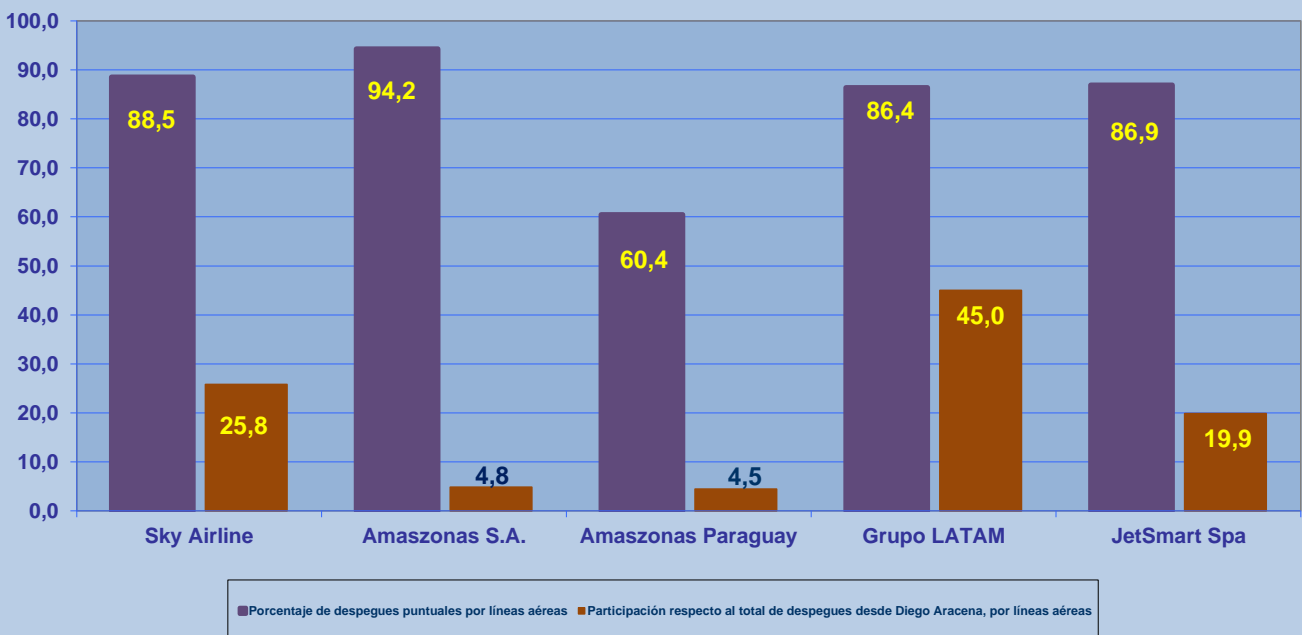

## REGULARIDAD Y PUNTUALIDAD POR LINEAS AEREAS EN DESPEGUES NACIONALES E INTERNACIONALES

### **Aeropuerto de Origen: Diego Aracena de IQUIQUE**

La información publicada considera vuelos desde Aeropuerto de Origen hasta el primer punto de aterrizaje.

### REGULARIDAD DE LOS VUELOS

Periodo: Abril - Junio 2019

### PUNTUALIDAD DE LOS VUELOS

Periodo: Abril - Junio 2019

**REGULARIDAD Y PUNTUALIDAD POR LINEAS AEREAS EN DESPEGUES NACIONALES E INTERNACIONALES**

**Aeropuerto de Origen: Diego Aracena de IQUIQUE**

La información publicada considera vuelos desde Aeropuerto de Origen hasta el primer punto de aterrizaje.