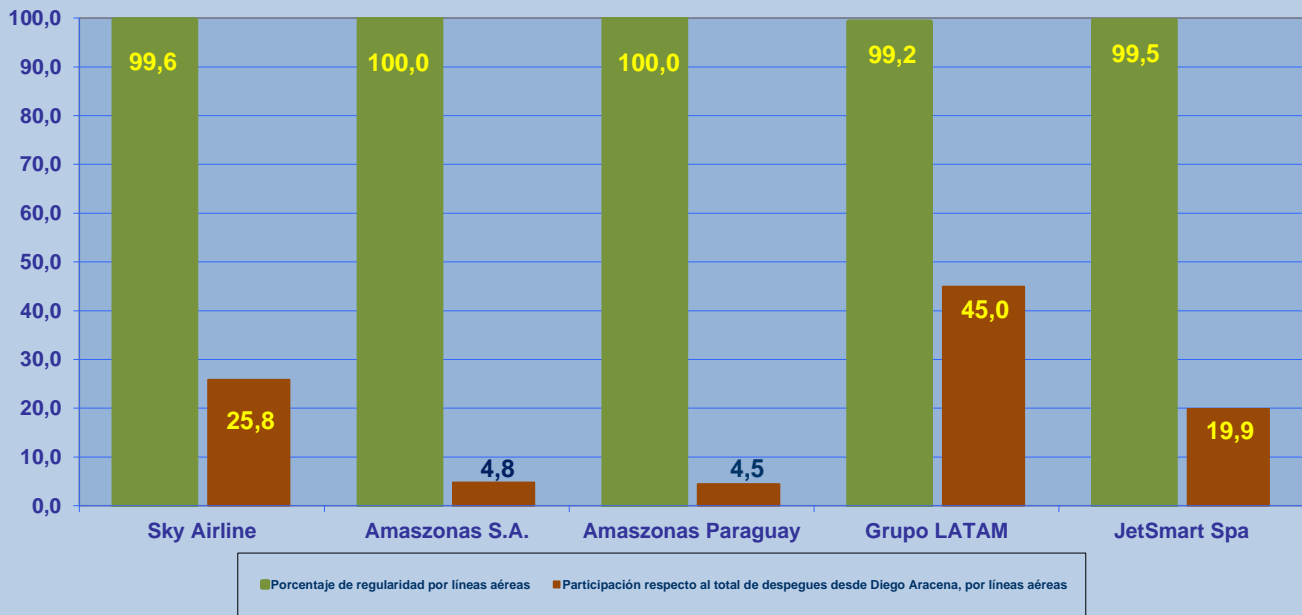

### Aeropuerto: Diego Aracena de IQUIQUE

Regularidad y puntualidad de los despegues internacionales y nacionales realizados desde el aeropuerto Diego Aracena de Iquique, hasta el primer punto de aterrizaje.

Líneas Aéreas y Aeropuertos de Destino	Porcentaje Vuelos (%)		Cantidad de Despegues	Promedio Minutos Atrasos
	Regularidad	Puntualidad		
<u>Líneas Aéreas que operan</u>				
Sky Airline	99,6	88,5	278	55
Amazonas S.A.	100,0	94,2	52	27
Amazonas Paraguay	100,0	60,4	48	40
Grupo LATAM	99,2	86,4	484	32
JetSmart Spa	99,5	86,9	214	68
<b>Total Iquique</b>	<b>99,4</b>	<b>86,2</b>	<b>1.076</b>	<b>45</b>
<u>Ciudades que cubre</u>				
Santiago	99,3	87,2	865	48
Antofagasta	100,0	75,0	4	20
La Serena	100,0	82,0	61	38
Iquique	100,0	100,0	1	
La Paz	100,0	94,2	52	27
Concepcion	100,0	93,2	44	20
Copiapo	100,0	100,0	1	
Lima	100,0	0,0	1	36
Asuncion	100,0	61,7	47	41
<b>Total Iquique</b>	<b>99,4</b>	<b>86,2</b>	<b>1.076</b>	<b>45</b>

## REGULARIDAD Y PUNTUALIDAD POR LINEAS AEREAS EN DESPEGUES NACIONALES E INTERNACIONALES

### REGULARIDAD DE LOS VUELOS

Periodo: Abril - Junio 2019