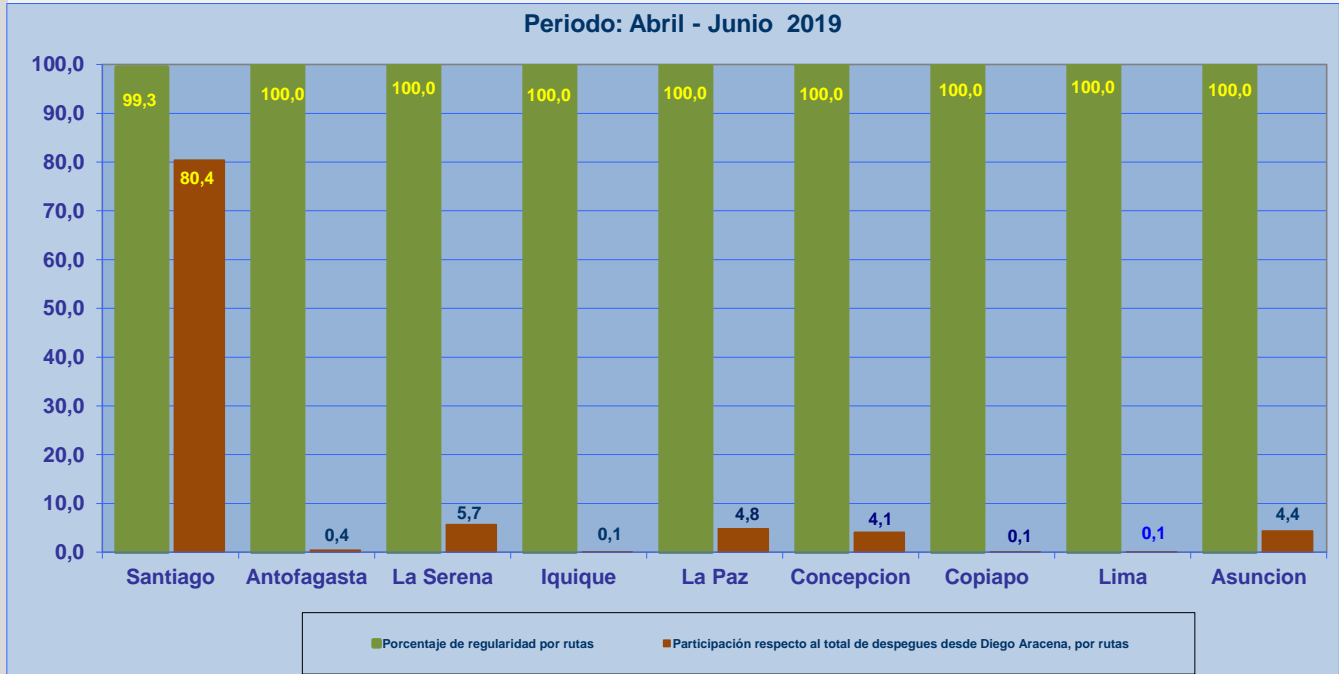

### **Aeropuerto de Origen: Diego Aracena de IQUIQUE**

La información publicada considera vuelos desde Aeropuerto de Origen hasta el primer punto de aterrizaje.

### REGULARIDAD DE LOS VUELOS

Periodo: Abril - Junio 2019

### PUNTUALIDAD DE LOS VUELOS

Periodo: Abril - Junio 2019

**REGULARIDAD Y PUNTUALIDAD POR LINEAS AEREAS EN DESPEGUES NACIONALES E INTERNACIONALES**

**Aeropuerto de Origen: Diego Aracena de IQUIQUE**

La información publicada considera vuelos desde Aeropuerto de Origen hasta el primer punto de aterrizaje.

**REGULARIDAD DE LOS VUELOS**

**PUNTUALIDAD DE LOS VUELOS**