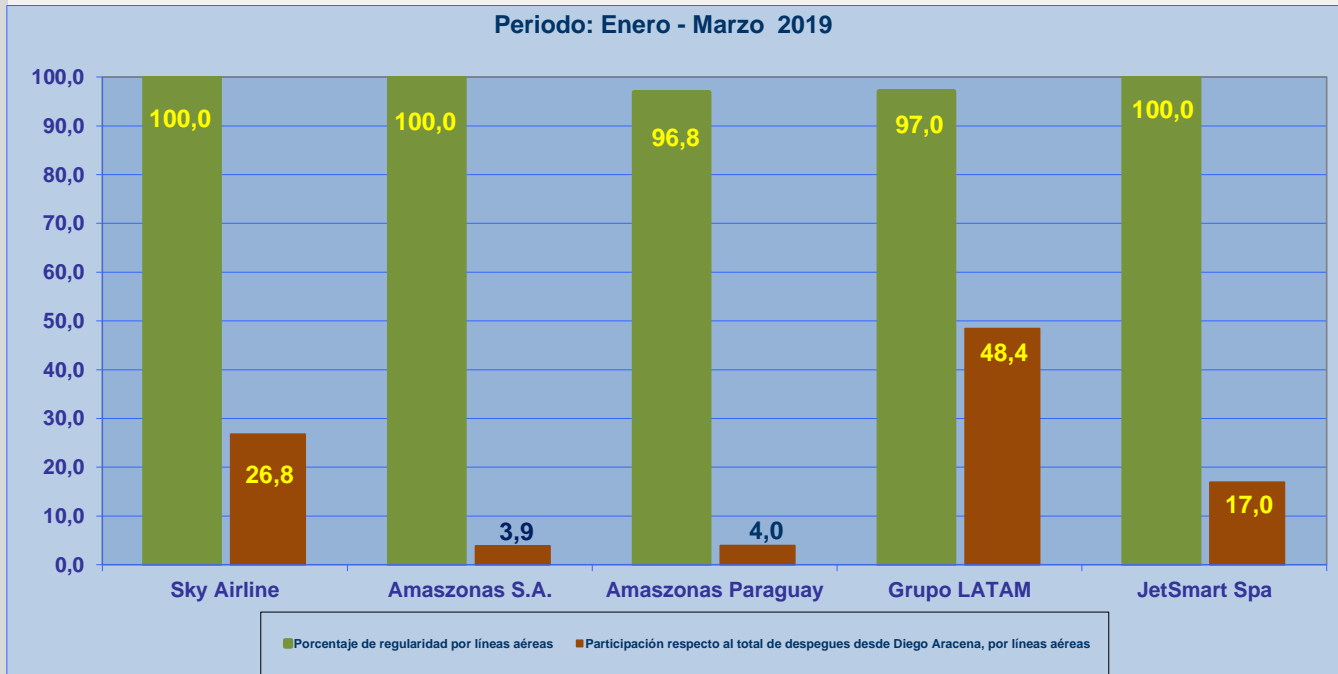

REGULARIDAD DE LOS VUELOS