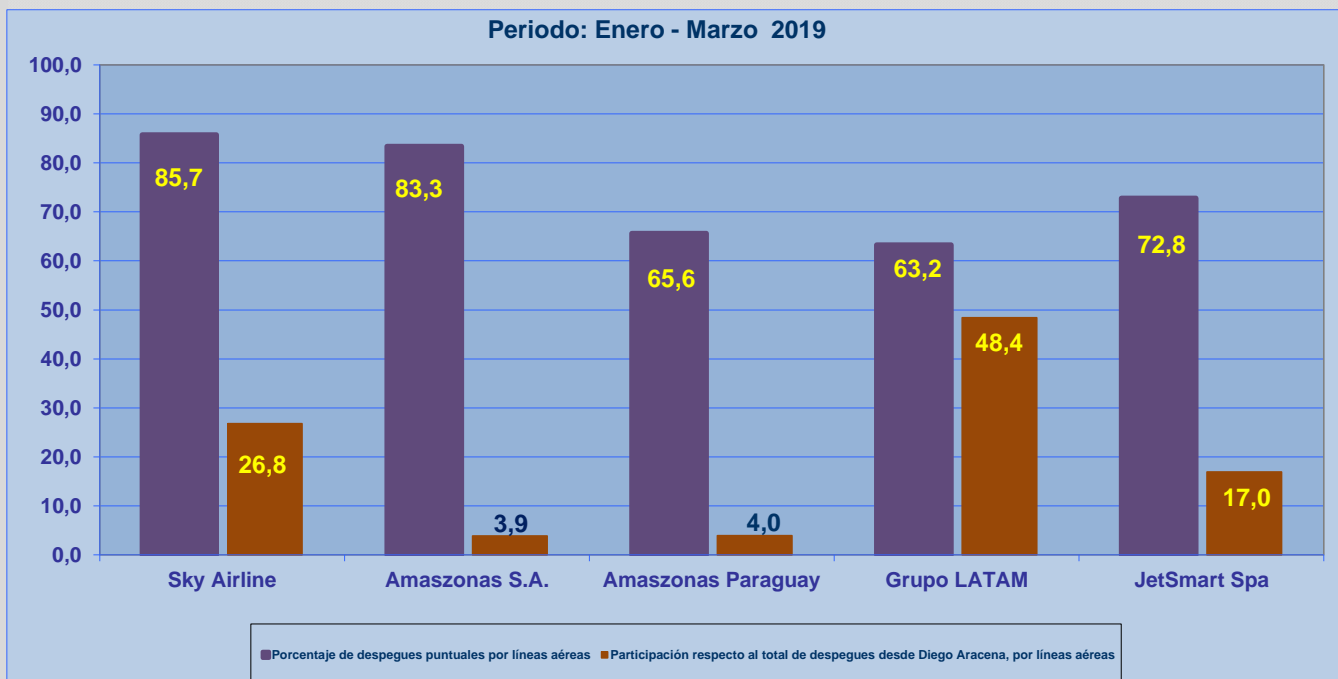

PUNTUALIDAD DE LOS VUELOS