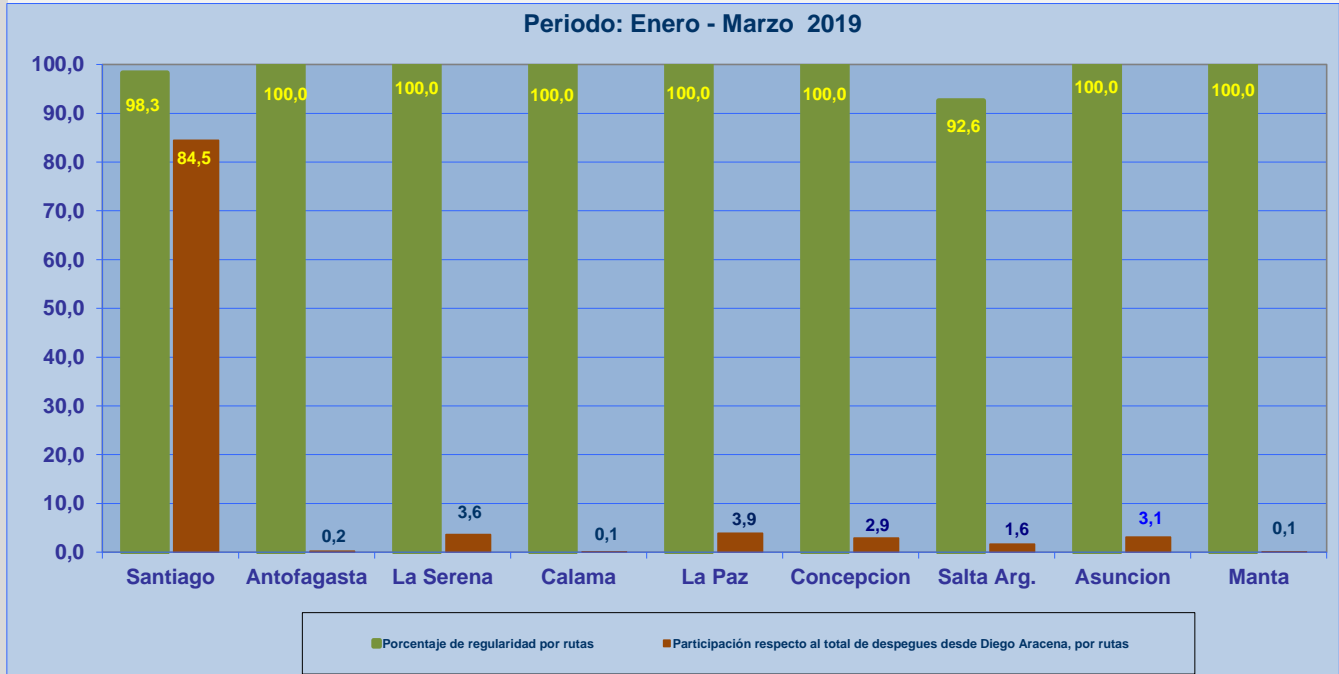

### **Aeropuerto de Origen: Diego Aracena de IQUIQUE**

La información publicada considera vuelos desde Aeropuerto de Origen hasta el primer punto de aterrizaje.

### REGULARIDAD DE LOS VUELOS

### PUNTUALIDAD DE LOS VUELOS

**REGULARIDAD Y PUNTUALIDAD POR LINEAS AEREAS EN DESPEGUES NACIONALES E INTERNACIONALES**

**Aeropuerto de Origen: Diego Aracena de IQUIQUE**

La información publicada considera vuelos desde Aeropuerto de Origen hasta el primer punto de aterrizaje.

**REGULARIDAD DE LOS VUELOS**

**PUNTUALIDAD DE LOS VUELOS**