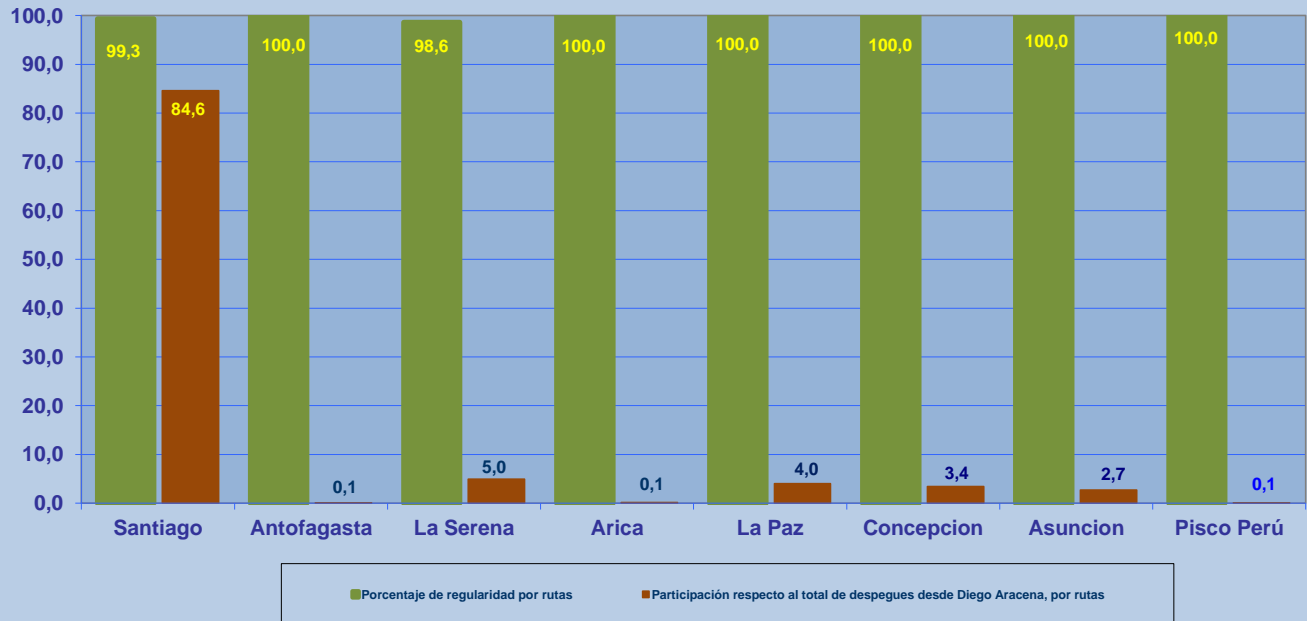

Líneas Aéreas y Aeropuertos de Destino	Porcentaje Vuelos (%)		Cantidad de Despegues	Promedio Minutos Atrasos
	Regularidad	Puntualidad		
<u>Líneas Aéreas que operan</u>				
Sky Airline	98,5	81,8	402	52
Amazonas S.A.	100,0	87,5	56	40
Amazonas Paraguay	100,0	74,4	39	32
Grupo LATAM	99,7	81,2	666	30
JetSmart	99,6	89,6	230	36
Total Iquique	99,4	82,8	1.393	37
<u>Ciudades que cubre</u>				
Santiago	99,3	82,3	1.178	38
Antofagasta	100,0	100,0	1	
La Serena	98,6	87,0	69	26
Arica	100,0	50,0	2	32
La Paz	100,0	87,5	56	40
Concepcion	100,0	93,8	48	74
Asuncion	100,0	73,7	38	32
Pisco Perú	100,0	100,0	1	
Total Iquique	99,4	82,8	1.393	37

REGULARIDAD Y PUNTUALIDAD POR LINEAS AEREAS EN DESPEGUES NACIONALES E INTERNACIONALES

Aeropuerto de Origen: Diego Aracena de IQUIQUE

La información publicada considera vuelos desde Aeropuerto de Origen hasta el primer punto de aterrizaje.

REGULARIDAD DE LOS VUELOS

Periodo: Julio - Septiembre 2019

PUNTUALIDAD DE LOS VUELOS

Periodo: Julio - Septiembre 2019

REGULARIDAD Y PUNTUALIDAD POR LINEAS AEREAS EN DESPEGUES NACIONALES E INTERNACIONALES

Aeropuerto de Origen: Diego Aracena de IQUIQUE

La información publicada considera vuelos desde Aeropuerto de Origen hasta el primer punto de aterrizaje.

REGULARIDAD DE LOS VUELOS

Periodo: Julio - Septiembre 2019

PUNTUALIDAD DE LOS VUELOS

Periodo: Julio - Septiembre 2019