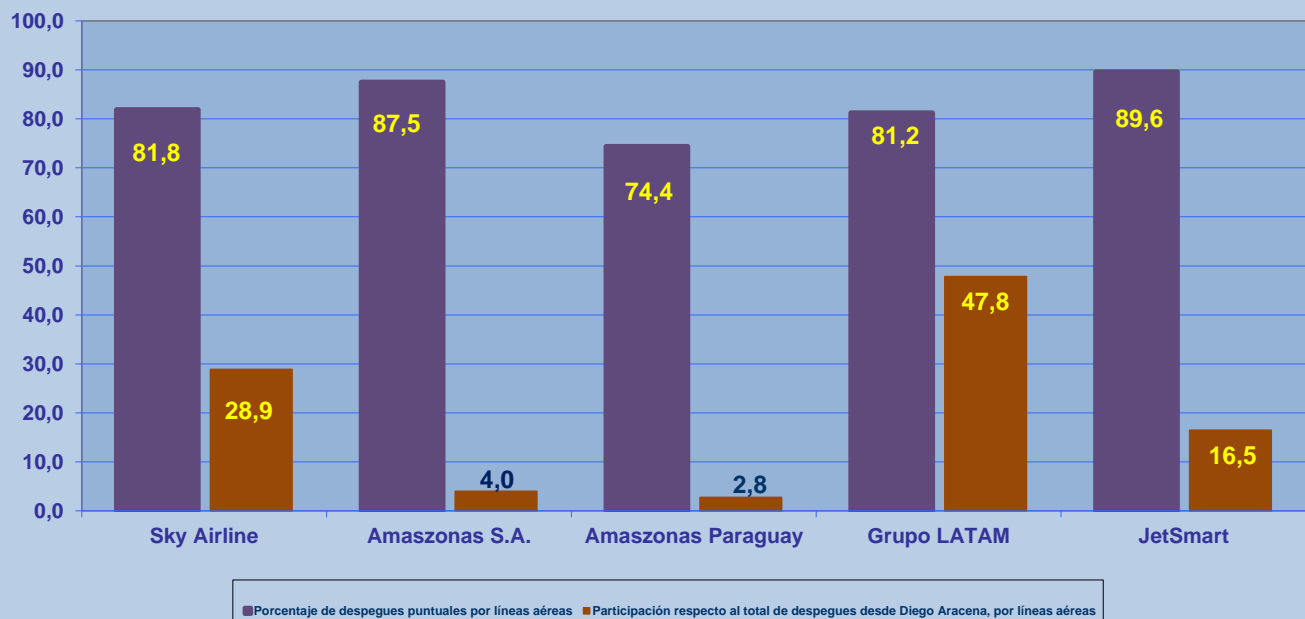

Líneas Aéreas y Aeropuertos de Destino	Porcentaje Vuelos (%)		Cantidad de Despegues	Promedio Minutos Atrasos
	Regularidad	Puntualidad		
<u>Líneas Aéreas que operan</u>				
Sky Airline	98,5	81,8	402	52
Amazonas S.A.	100,0	87,5	56	40
Amazonas Paraguay	100,0	74,4	39	32
Grupo LATAM	99,7	81,2	666	30
JetSmart	99,6	89,6	230	36
Total Iquique	99,4	82,8	1.393	37
<u>Ciudades que cubre</u>				
Santiago	99,3	82,3	1.178	38
Antofagasta	100,0	100,0	1	
La Serena	98,6	87,0	69	26
Arica	100,0	50,0	2	32
La Paz	100,0	87,5	56	40
Concepcion	100,0	93,8	48	74
Asuncion	100,0	73,7	38	32
Pisco Perú	100,0	100,0	1	
Total Iquique	99,4	82,8	1.393	37

REGULARIDAD Y PUNTUALIDAD POR LINEAS AEREAS EN DESPEGUES NACIONALES E INTERNACIONALES

Aeropuerto de Origen: Diego Aracena de IQUIQUE

La información publicada considera vuelos desde Aeropuerto de Origen hasta el primer punto de aterrizaje.

REGULARIDAD DE LOS VUELOS

Periodo: Julio - Septiembre 2019

PUNTUALIDAD DE LOS VUELOS

Periodo: Julio - Septiembre 2019

REGULARIDAD Y PUNTUALIDAD POR LINEAS AEREAS EN DESPEGUES NACIONALES E INTERNACIONALES

Aeropuerto de Origen: Diego Aracena de IQUIQUE

La información publicada considera vuelos desde Aeropuerto de Origen hasta el primer punto de aterrizaje.

REGULARIDAD DE LOS VUELOS

Periodo: Julio - Septiembre 2019

PUNTUALIDAD DE LOS VUELOS

Periodo: Julio - Septiembre 2019