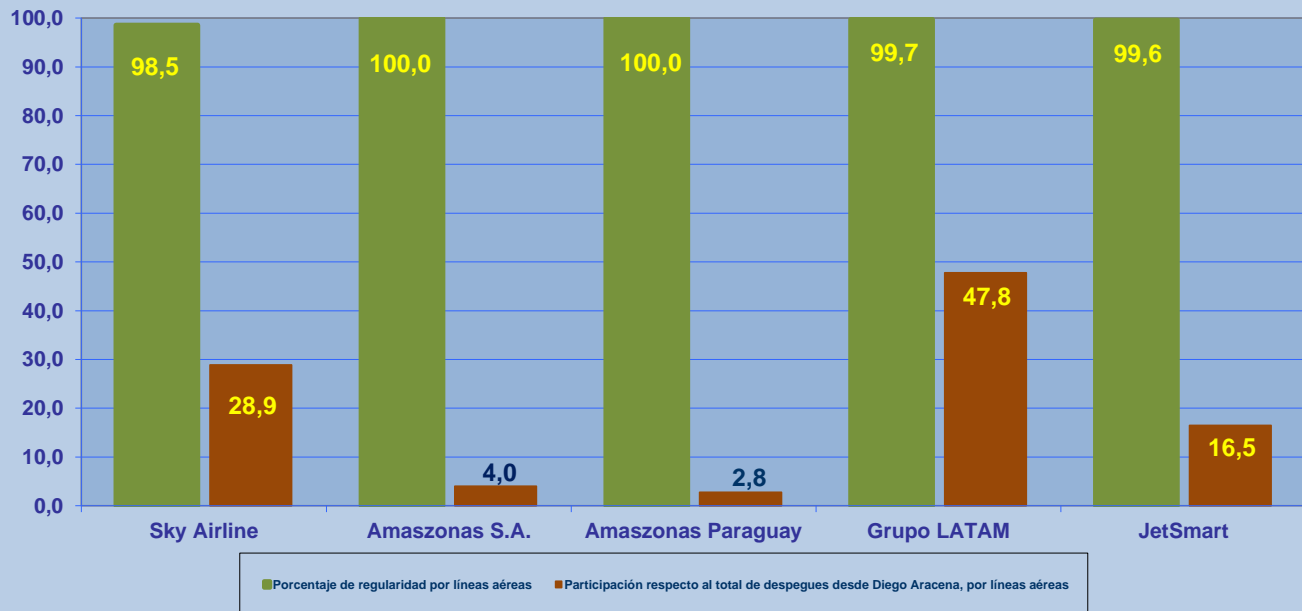

Líneas Aéreas y Aeropuertos de Destino	Porcentaje Vuelos (%)		Cantidad de Despegues	Promedio Minutos Atrasos
	Regularidad	Puntualidad		
<u>Líneas Aéreas que operan</u>				
Sky Airline	98,5	81,8	402	52
Amazonas S.A.	100,0	87,5	56	40
Amazonas Paraguay	100,0	74,4	39	32
Grupo LATAM	99,7	81,2	666	30
JetSmart	99,6	89,6	230	36
Total Iquique	99,4	82,8	1.393	37
<u>Ciudades que cubre</u>				
Santiago	99,3	82,3	1.178	38
Antofagasta	100,0	100,0	1	
La Serena	98,6	87,0	69	26
Arica	100,0	50,0	2	32
La Paz	100,0	87,5	56	40
Concepcion	100,0	93,8	48	74
Asuncion	100,0	73,7	38	32
Pisco Perú	100,0	100,0	1	
Total Iquique	99,4	82,8	1.393	37

REGULARIDAD Y PUNTUALIDAD POR LINEAS AEREAS EN DESPEGUES NACIONALES E INTERNACIONALES

Aeropuerto de Origen: Diego Aracena de IQUIQUE

La información publicada considera vuelos desde Aeropuerto de Origen hasta el primer punto de aterrizaje.

REGULARIDAD DE LOS VUELOS

Periodo: Julio - Septiembre 2019

PUNTUALIDAD DE LOS VUELOS

Periodo: Julio - Septiembre 2019

REGULARIDAD Y PUNTUALIDAD POR LINEAS AEREAS EN DESPEGUES NACIONALES E INTERNACIONALES

Aeropuerto de Origen: Diego Aracena de IQUIQUE

La información publicada considera vuelos desde Aeropuerto de Origen hasta el primer punto de aterrizaje.

REGULARIDAD DE LOS VUELOS

Periodo: Julio - Septiembre 2019

PUNTUALIDAD DE LOS VUELOS

Periodo: Julio - Septiembre 2019