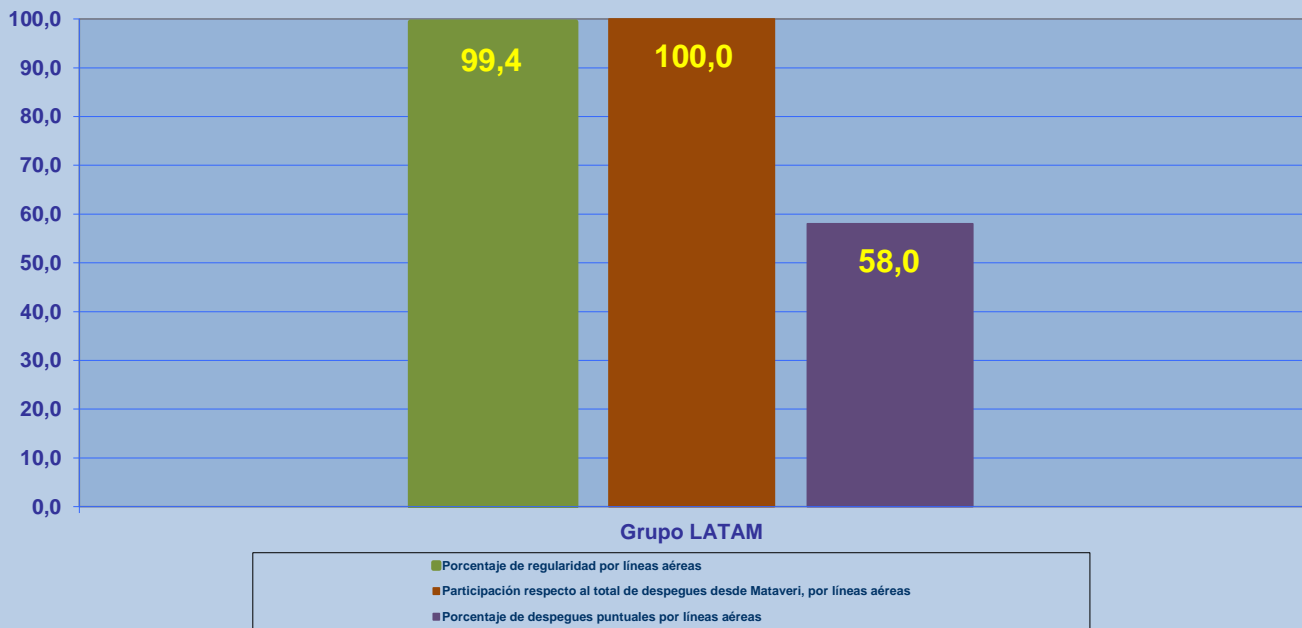

25-01-2019

INFORME DE REGULARIDAD Y PUNTUALIDAD POR RUTAS DE VUELOS

PERIODO: OCTUBRE - DICIEMBRE 2018

Aeropuerto: Mataveri de ISLA DE PASCUA

Regularidad y puntualidad de los despegues internacionales y nacionales realizados desde el aeropuerto Mataveri de Isla de Pascua, hasta el primer punto de aterrizaje.

Líneas Aéreas y Aeropuertos de Destino	Porcentaje Vuelos (%)		Cantidad de Despegues	Promedio Minutos Atrasos
	Regularidad	Puntualidad		
<u>Líneas Aéreas que operan</u>				
Grupo LATAM	99,4	58,0	162	52
Total Isla de Pascua	99,4	58,0	162	52
<u>Ciudades que cubre</u>				
Santiago	99,3	56,8	148	53
Papeete	100,0	71,4	14	40
Total Isla de Pascua	99,4	58,0	162	52

REGULARIDAD Y PUNTUALIDAD POR LINEAS AEREAS EN DESPEGUES NACIONALES E INTERNACIONALES

Aeropuerto de Origen: Mataveri de ISLA DE PASCUA

La información publicada considera vuelos desde Aeropuerto de Origen hasta el primer punto de aterrizaje.

REGULARIDAD Y PUNTUALIDAD DE LOS VUELOS POR LÍNEA AÉREA

Periodo: Octubre - Diciembre 2018

REGULARIDAD Y PUNTUALIDAD DE LOS VUELOS POR CIUDADES

Periodo: Octubre - Diciembre 2018