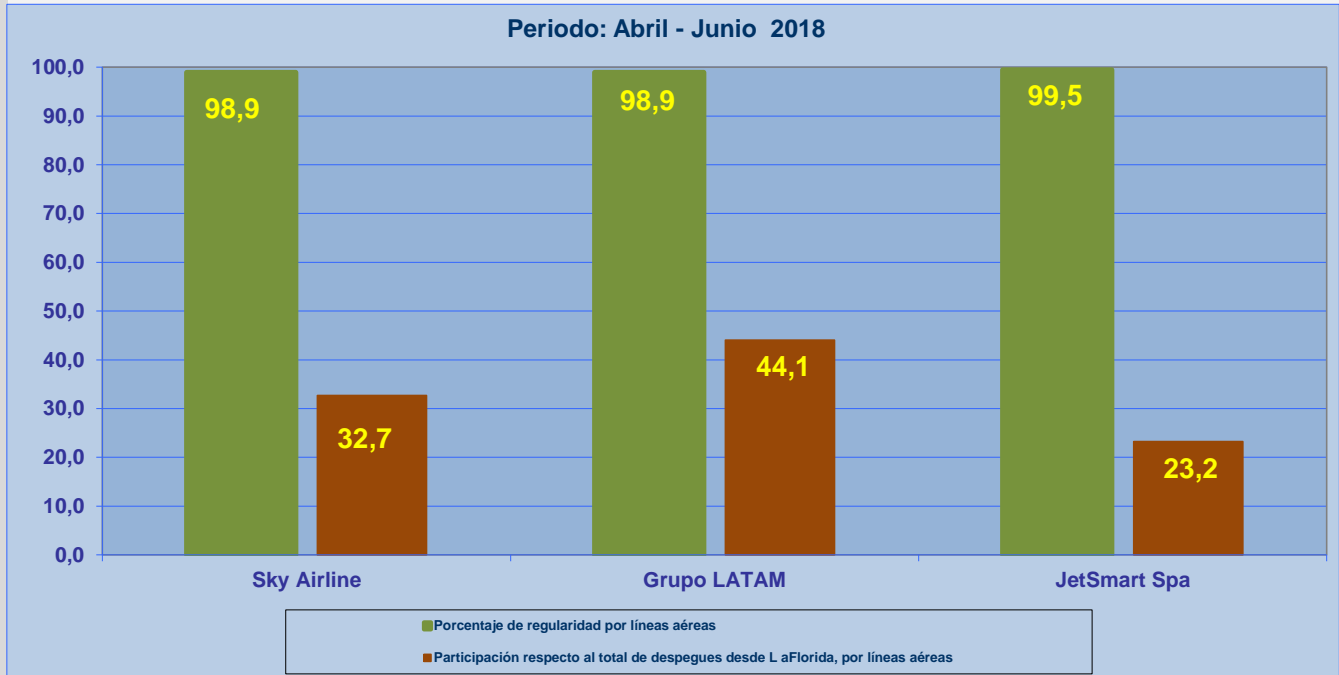

REGULARIDAD DE LOS VUELOS