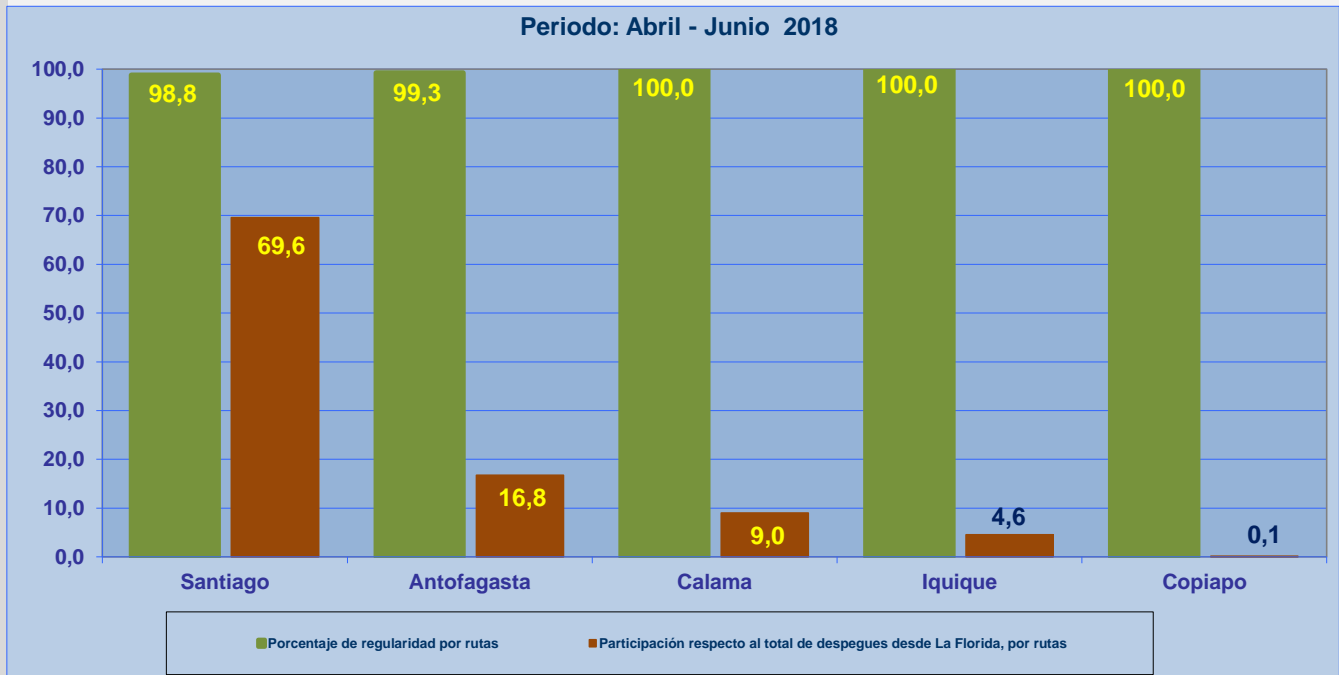

REGULARIDAD DE LOS VUELOS