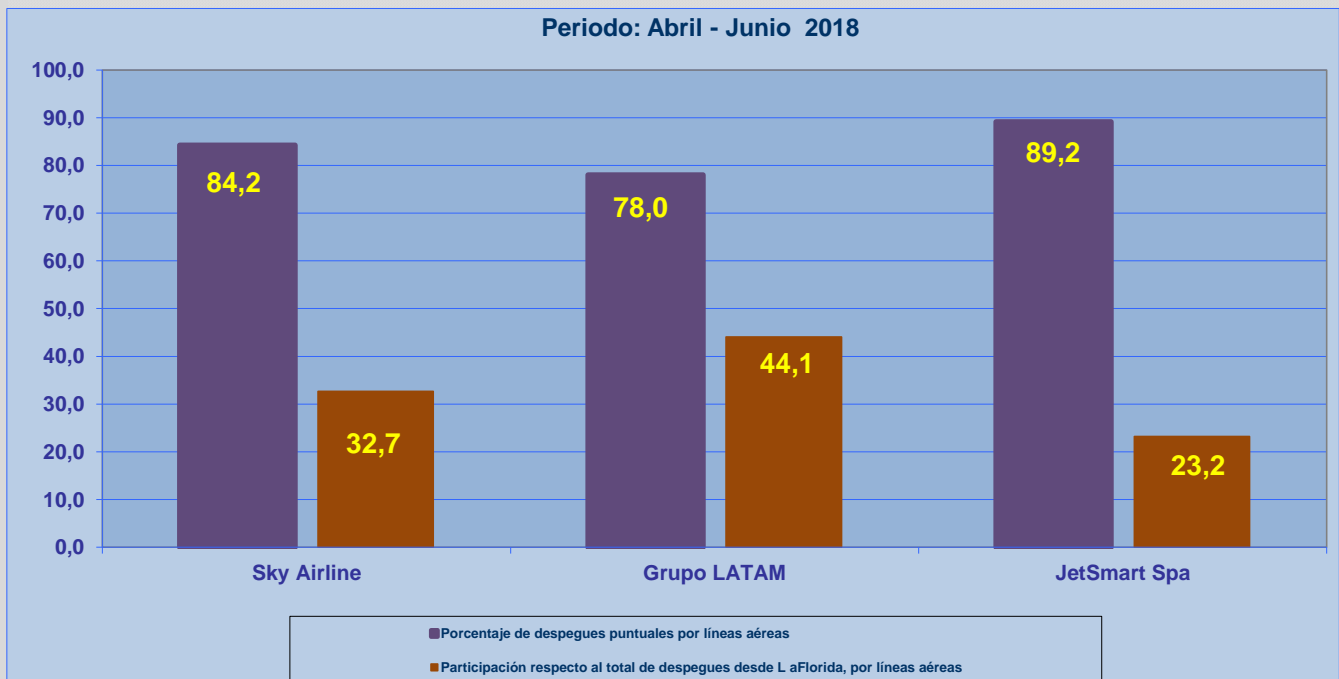

PUNTUALIDAD DE LOS VUELOS