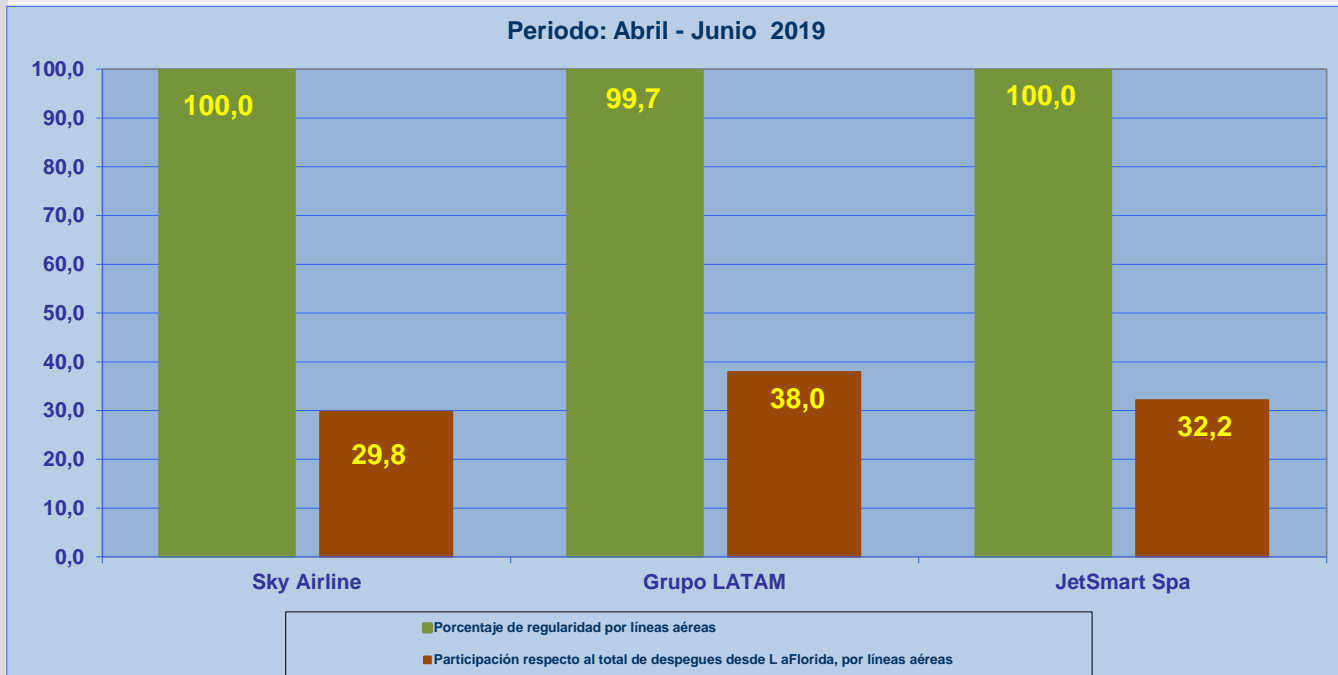

26-07-2019

INFORME DE REGULARIDAD Y PUNTUALIDAD POR RUTAS DE VUELOS

PERIODO: ABRIL - JUNIO 2019

Aeródromo: La Florida de LA SERENA

Regularidad y puntualidad de los despegues internacionales y nacionales realizados desde el aeródromo La Florida de La Serena, hasta el primer punto de aterrizaje.

Líneas Aéreas y Aeropuertos de Destino	Porcentaje Vuelos (%)		Cantidad de Despegues	Promedio Minutos Atrasos
	Regularidad	Puntualidad		
<u>Líneas Aéreas que operan</u>				
Sky Airline	100,0	85,2	304	80
Grupo LATAM	99,7	87,9	387	37
JetSmart Spa	100,0	87,8	328	53
Total La Serena	99,9	87,0	1.019	56
<u>Ciudades que cubre</u>				
Santiago	99,9	87,2	681	57
Antofagasta	100,0	86,0	157	57
Calama	100,0	83,7	92	56
Iquique	100,0	90,2	61	59
Concepcion	100,0	92,6	27	32
Lima	100,0	100,0	1	
Total La Serena	99,9	87,0	1.019	56

REGULARIDAD Y PUNTUALIDAD POR LINEAS AEREAS EN DESPEGUES NACIONALES E INTERNACIONALES

Aeródromo de Origen: La Florida de LA SERENA

La información publicada considera vuelos desde Aeropuerto de Origen hasta el primer punto de aterrizaje.

REGULARIDAD DE LOS VUELOS

PUNTUALIDAD DE LOS VUELOS

REGULARIDAD Y PUNTUALIDAD POR LINEAS AEREAS EN DESPEGUES NACIONALES E INTERNACIONALES

Aeródromo de Origen: La Florida de LA SERENA

La información publicada considera vuelos desde Aeropuerto de Origen hasta el primer punto de aterrizaje.