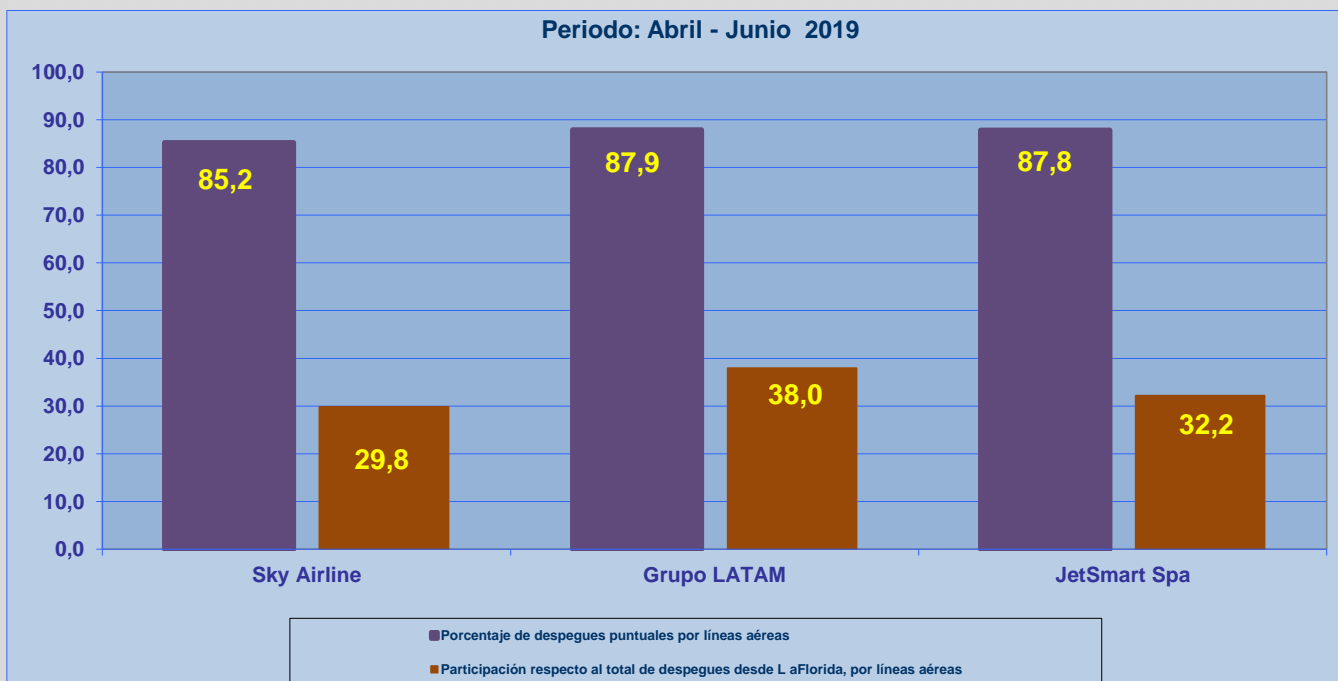

Líneas Aéreas y Aeropuertos de Destino	Porcentaje Vuelos (%)		Cantidad de Despegues	Promedio Minutos Atrasos
	Regularidad	Puntualidad		
<u>Líneas Aéreas que operan</u>				
Sky Airline	100,0	85,2	304	80
Grupo LATAM	99,7	87,9	387	37
JetSmart Spa	100,0	87,8	328	53
Total La Serena	99,9	87,0	1.019	56
<u>Ciudades que cubre</u>				
Santiago	99,9	87,2	681	57
Antofagasta	100,0	86,0	157	57
Calama	100,0	83,7	92	56
Iquique	100,0	90,2	61	59
Concepcion	100,0	92,6	27	32
Lima	100,0	100,0	1	
Total La Serena	99,9	87,0	1.019	56

REGULARIDAD Y PUNTUALIDAD POR LINEAS AEREAS EN DESPEGUES NACIONALES E INTERNACIONALES

Aeródromo de Origen: La Florida de LA SERENA

La información publicada considera vuelos desde Aeropuerto de Origen hasta el primer punto de aterrizaje.

REGULARIDAD DE LOS VUELOS

PUNTUALIDAD DE LOS VUELOS

REGULARIDAD Y PUNTUALIDAD POR LINEAS AEREAS EN DESPEGUES NACIONALES E INTERNACIONALES

Aeródromo de Origen: La Florida de LA SERENA

La información publicada considera vuelos desde Aeropuerto de Origen hasta el primer punto de aterrizaje.

REGULARIDAD DE LOS VUELOS

PUNTUALIDAD DE LOS VUELOS