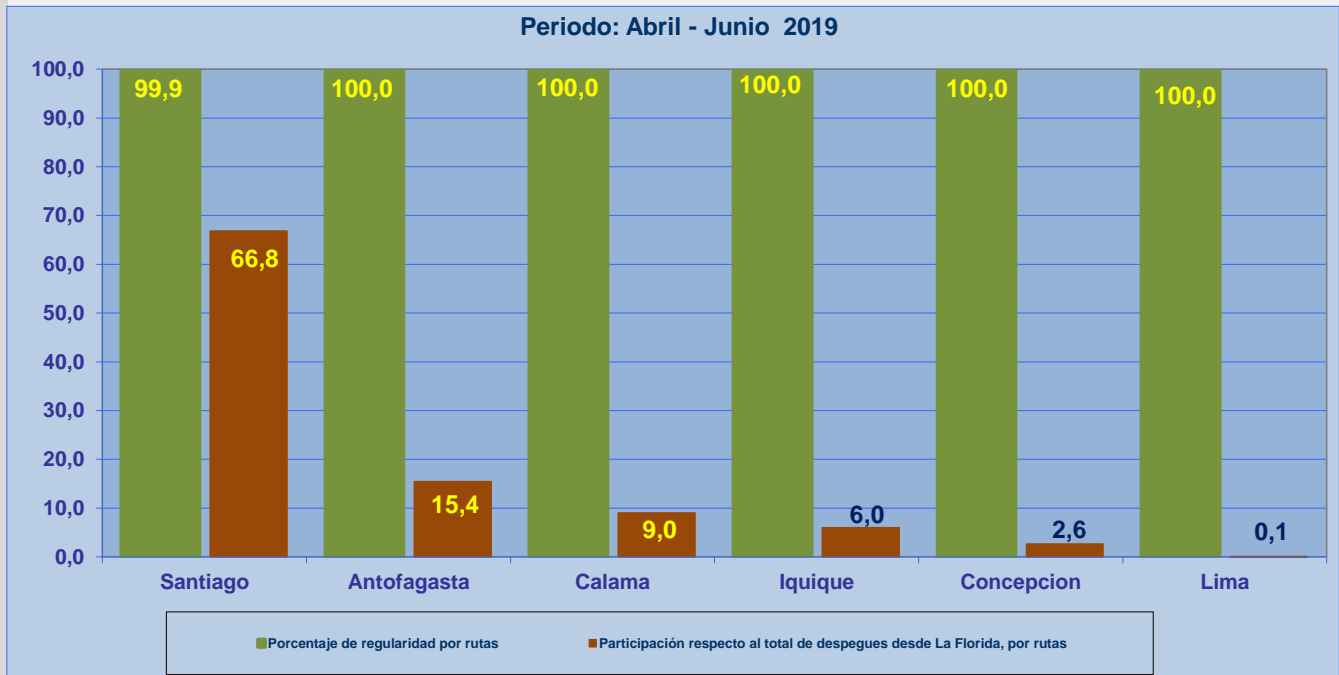

Líneas Aéreas y Aeropuertos de Destino	Porcentaje Vuelos (%)		Cantidad de Despegues	Promedio Minutos Atrasos
	Regularidad	Puntualidad		
<u>Líneas Aéreas que operan</u>				
Sky Airline	100,0	85,2	304	80
Grupo LATAM	99,7	87,9	387	37
JetSmart Spa	100,0	87,8	328	53
Total La Serena	99,9	87,0	1.019	56
<u>Ciudades que cubre</u>				
Santiago	99,9	87,2	681	57
Antofagasta	100,0	86,0	157	57
Calama	100,0	83,7	92	56
Iquique	100,0	90,2	61	59
Concepcion	100,0	92,6	27	32
Lima	100,0	100,0	1	
Total La Serena	99,9	87,0	1.019	56

REGULARIDAD Y PUNTUALIDAD POR LINEAS AEREAS EN DESPEGUES NACIONALES E INTERNACIONALES

Aeródromo de Origen: La Florida de LA SERENA

La información publicada considera vuelos desde Aeropuerto de Origen hasta el primer punto de aterrizaje.

REGULARIDAD DE LOS VUELOS

PUNTUALIDAD DE LOS VUELOS

REGULARIDAD Y PUNTUALIDAD POR LINEAS AEREAS EN DESPEGUES NACIONALES E INTERNACIONALES

Aeródromo de Origen: La Florida de LA SERENA

La información publicada considera vuelos desde Aeropuerto de Origen hasta el primer punto de aterrizaje.

REGULARIDAD DE LOS VUELOS

PUNTUALIDAD DE LOS VUELOS