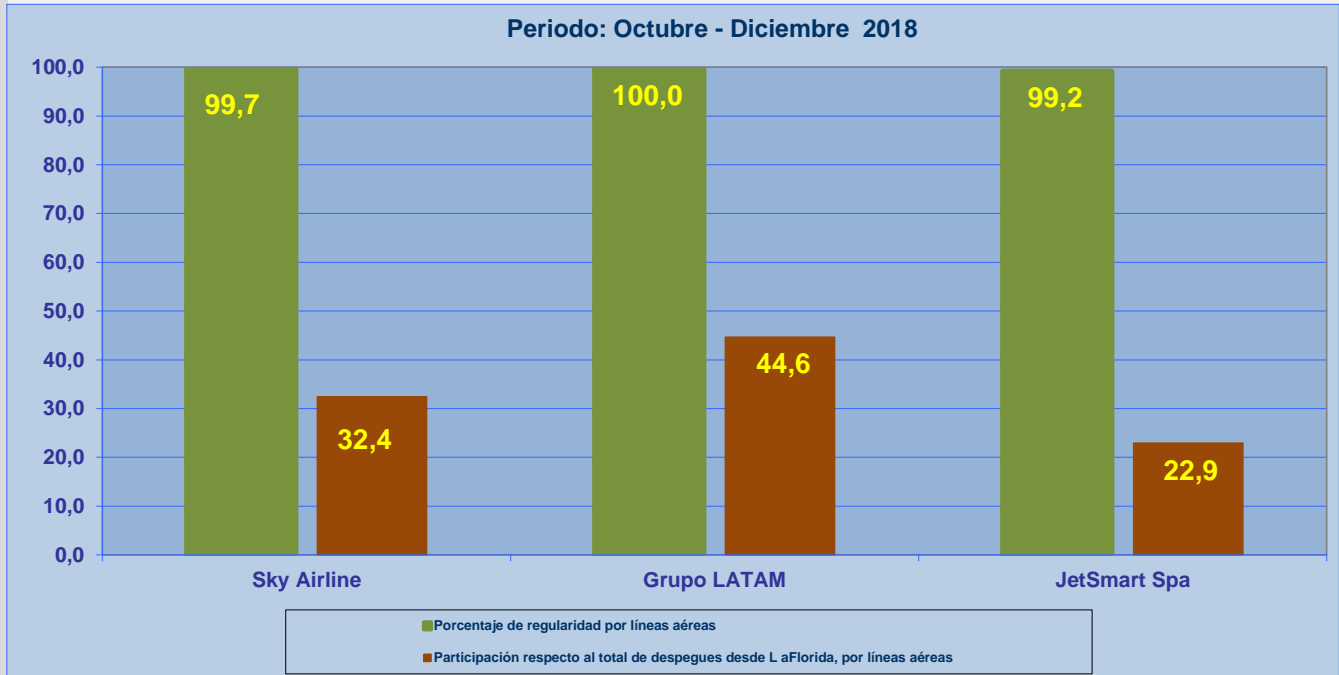

25-01-2019

INFORME DE REGULARIDAD Y PUNTUALIDAD POR RUTAS DE VUELOS

PERIODO: OCTUBRE - DICIEMBRE 2018

Aeródromo: La Florida de LA SERENA

Regularidad y puntualidad de los despegues internacionales y nacionales realizados desde el aeródromo La Florida de La Serena, hasta el primer punto de aterrizaje.

| Líneas Aéreas y Aeropuertos de Destino | Porcentaje Vuelos (%) | | Cantidad de Despegues | Promedio Minutos Atrasos |
|--|-----------------------|-------------|-----------------------------|--------------------------------|
| | Regularidad | Puntualidad | | |
| <u>Líneas Aéreas que operan</u> | | | | |
| Sky Airline | 99,7 | 83,9 | 348 | 34 |
| Grupo LATAM | 100,0 | 75,4 | 479 | 35 |
| JetSmart Spa | 99,2 | 80,5 | 246 | 63 |
| Total La Serena | 99,7 | 79,3 | 1.073 | 41 |
| <u>Ciudades que cubre</u> | | | | |
| Santiago | 99,7 | 77,8 | 751 | 39 |
| Antofagasta | 100,0 | 83,5 | 176 | 32 |
| Calama | 100,0 | 78,7 | 75 | 39 |
| Iquique | 100,0 | 85,7 | 49 | 80 |
| Arica | 100,0 | 100,0 | 1 | |
| Concepcion | 93,3 | 92,9 | 14 | 359 |
| Florianapolis | 100,0 | 100,0 | 2 | |
| Cordoba | 100,0 | 100,0 | 1 | |
| Mendoza | 100,0 | 50,0 | 4 | 24 |
| Total La Serena | 99,7 | 79,3 | 1.073 | 41 |

REGULARIDAD Y PUNTUALIDAD POR LINEAS AEREAS EN DESPEGUES NACIONALES E INTERNACIONALES

Aeródromo de Origen: La Florida de LA SERENA

La información publicada considera vuelos desde Aeropuerto de Origen hasta el primer punto de aterrizaje.

REGULARIDAD DE LOS VUELOS

PUNTUALIDAD DE LOS VUELOS

REGULARIDAD Y PUNTUALIDAD POR LINEAS AEREAS EN DESPEGUES NACIONALES E INTERNACIONALES

Aeródromo de Origen: La Florida de LA SERENA

La información publicada considera vuelos desde Aeropuerto de Origen hasta el primer punto de aterrizaje.