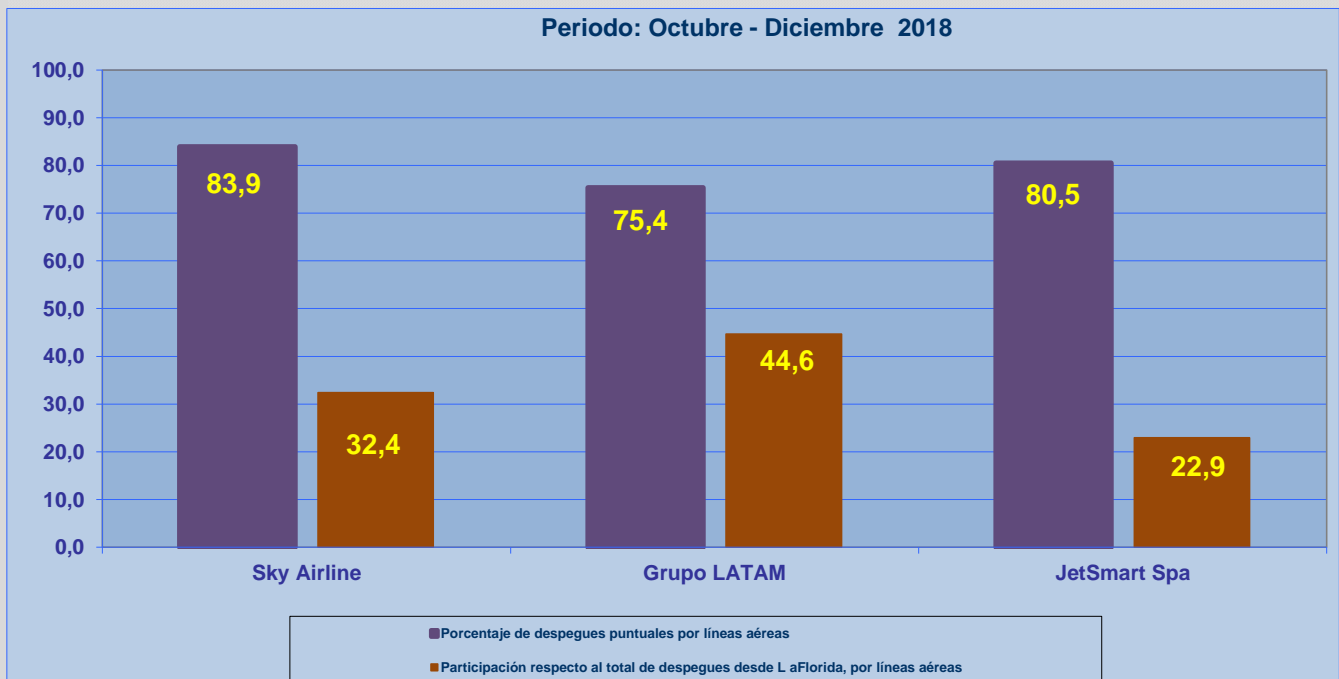

| Líneas Aéreas y Aeropuertos de Destino | Porcentaje Vuelos (%) | | Cantidad de Despegues | Promedio Minutos Atrasos |
|--|-----------------------|-------------|-----------------------------|--------------------------------|
| | Regularidad | Puntualidad | | |
| <u>Líneas Aéreas que operan</u> | | | | |
| Sky Airline | 99,7 | 83,9 | 348 | 34 |
| Grupo LATAM | 100,0 | 75,4 | 479 | 35 |
| JetSmart Spa | 99,2 | 80,5 | 246 | 63 |
| Total La Serena | 99,7 | 79,3 | 1.073 | 41 |
| <u>Ciudades que cubre</u> | | | | |
| Santiago | 99,7 | 77,8 | 751 | 39 |
| Antofagasta | 100,0 | 83,5 | 176 | 32 |
| Calama | 100,0 | 78,7 | 75 | 39 |
| Iquique | 100,0 | 85,7 | 49 | 80 |
| Arica | 100,0 | 100,0 | 1 | |
| Concepcion | 93,3 | 92,9 | 14 | 359 |
| Florianapolis | 100,0 | 100,0 | 2 | |
| Cordoba | 100,0 | 100,0 | 1 | |
| Mendoza | 100,0 | 50,0 | 4 | 24 |
| Total La Serena | 99,7 | 79,3 | 1.073 | 41 |

REGULARIDAD Y PUNTUALIDAD POR LINEAS AEREAS EN DESPEGUES NACIONALES E INTERNACIONALES

Aeródromo de Origen: La Florida de LA SERENA

La información publicada considera vuelos desde Aeropuerto de Origen hasta el primer punto de aterrizaje.

REGULARIDAD DE LOS VUELOS

PUNTUALIDAD DE LOS VUELOS

REGULARIDAD Y PUNTUALIDAD POR LINEAS AEREAS EN DESPEGUES NACIONALES E INTERNACIONALES

Aeródromo de Origen: La Florida de LA SERENA

La información publicada considera vuelos desde Aeropuerto de Origen hasta el primer punto de aterrizaje.

REGULARIDAD DE LOS VUELOS

PUNTUALIDAD DE LOS VUELOS