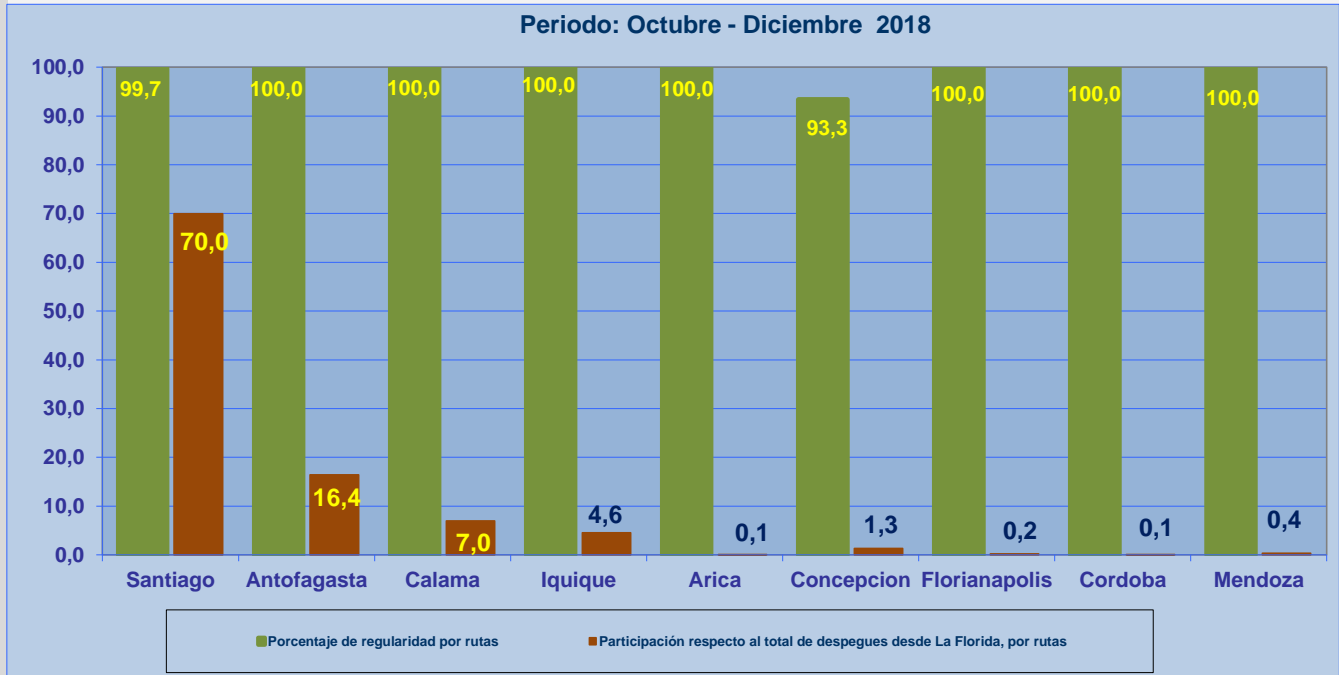

25-01-2019

INFORME DE REGULARIDAD Y PUNTUALIDAD POR RUTAS DE VUELOS

PERIODO: OCTUBRE - DICIEMBRE 2018

Aeródromo: La Florida de LA SERENA

Regularidad y puntualidad de los despegues internacionales y nacionales realizados desde el aeródromo La Florida de La Serena, hasta el primer punto de aterrizaje.

REGULARIDAD Y PUNTUALIDAD POR LINEAS AEREAS EN DESPEGUES NACIONALES E INTERNACIONALES

Aeródromo de Origen: La Florida de LA SERENA

La información publicada considera vuelos desde Aeropuerto de Origen hasta el primer punto de aterrizaje.

REGULARIDAD DE LOS VUELOS

PUNTUALIDAD DE LOS VUELOS

REGULARIDAD Y PUNTUALIDAD POR LINEAS AEREAS EN DESPEGUES NACIONALES E INTERNACIONALES

Aeródromo de Origen: La Florida de LA SERENA

La información publicada considera vuelos desde Aeropuerto de Origen hasta el primer punto de aterrizaje.

REGULARIDAD DE LOS VUELOS

PUNTUALIDAD DE LOS VUELOS