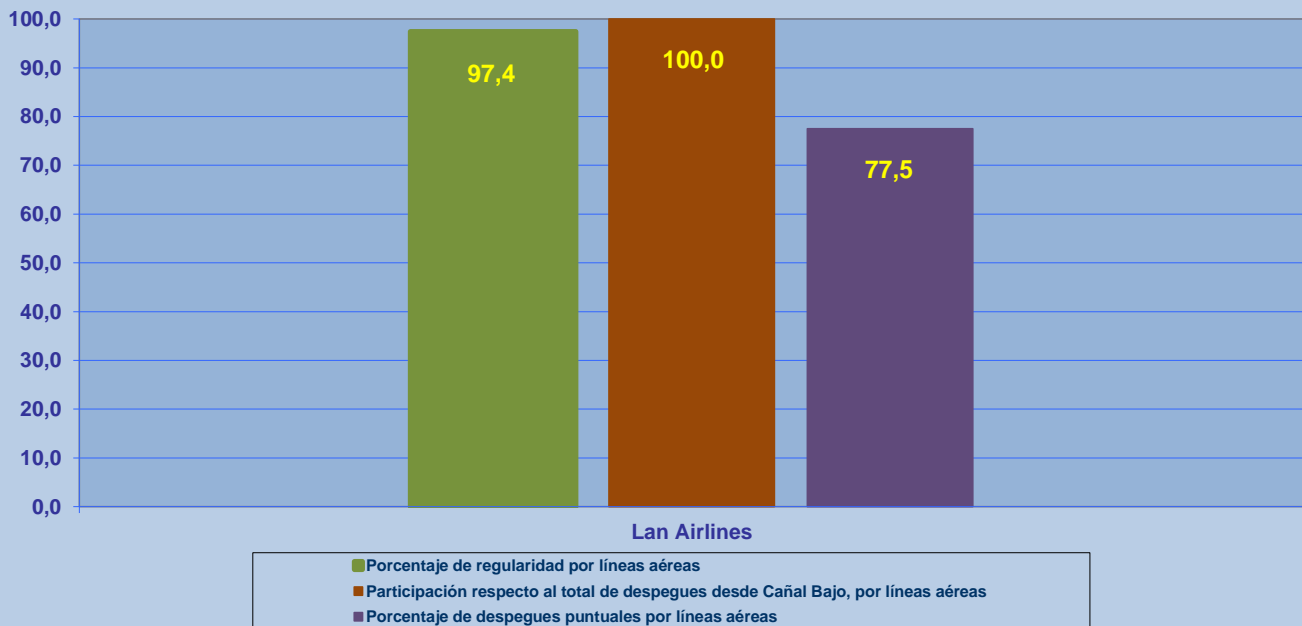

30-07-2014

INFORME DE REGULARIDAD Y PUNTUALIDAD POR RUTAS DE VUELOS

PERIODO: ABRIL - JUNIO 2014

Aeródromo: Cañal Bajo de OSORNO

Regularidad y puntualidad de los despegues internacionales y nacionales realizados desde el aeródromo Cañal Bajo de Osorno, hasta el primer punto de aterrizaje.

Líneas Aéreas y Aeropuertos de Destino	Porcentaje Vuelos (%)		Cantidad de Despegues	Promedio Minutos Atrasos
	Regularidad	Puntualidad		
<u>Líneas Aéreas que operan</u>				
Lan Airlines	97,4	77,5	151	57
Total Osorno	97,4	77,5	151	57
<u>Ciudades que cubre</u>				
Puerto Montt	100,0	0,0	1	30
Santiago	100,0	0,0	2	159
Valdivia	97,4	79,1	148	52
Total Osorno	97,4	77,5	151	57

REGULARIDAD Y PUNTUALIDAD POR LINEAS AEREAS EN DESPEGUES NACIONALES E INTERNACIONALES

Aeródromo de Origen: Cañal Bajo de OSORNO

La información publicada considera vuelos desde Aeropuerto de Origen hasta el primer punto de aterrizaje.

REGULARIDAD Y PUNTUALIDAD DE LOS VUELOS POR LÍNEA AÉREA

Periodo: Abril - Junio 2014

REGULARIDAD Y PUNTUALIDAD DE LOS VUELOS POR CIUDADES

Periodo: Abril - Junio 2014