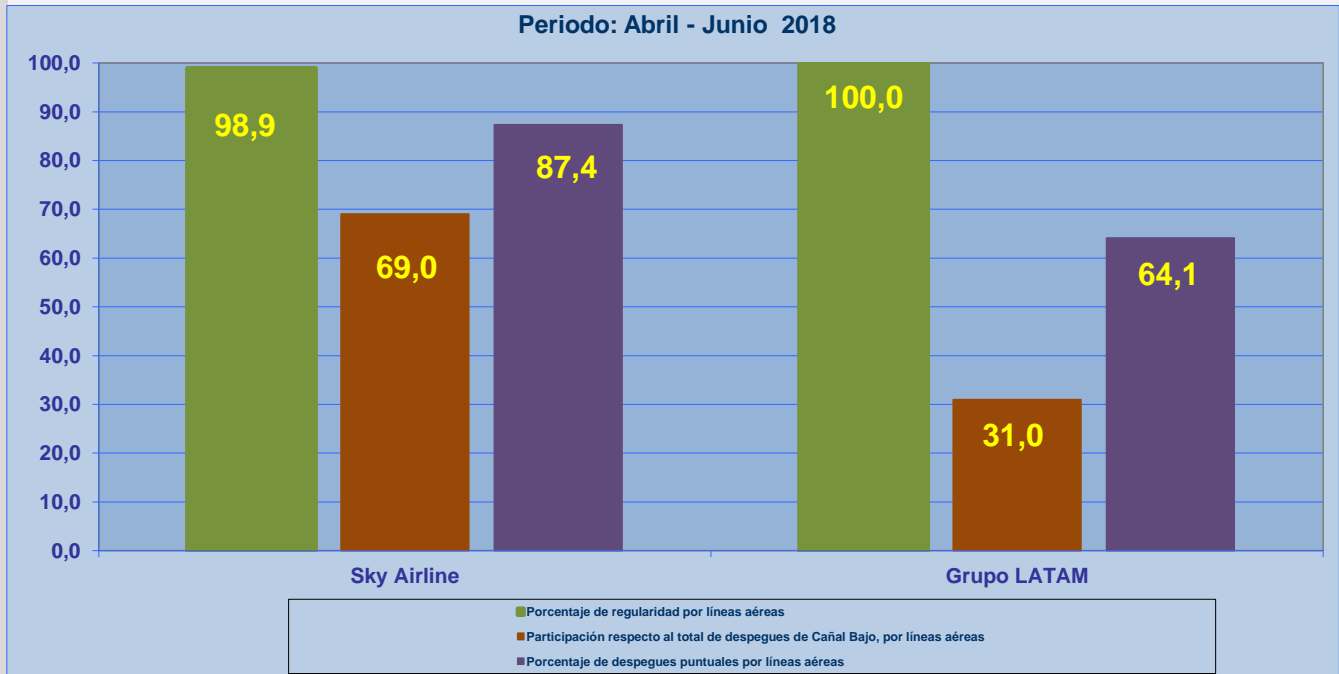

27-07-2018

INFORME DE REGULARIDAD Y PUNTUALIDAD POR RUTAS DE VUELOS

PERIODO: ABRIL - JUNIO 2018

Aeródromo: Cañal Bajo de OSORNO

Regularidad y puntualidad de los despegues internacionales y nacionales realizados desde el aeródromo Cañal Bajo de Osorno, hasta el primer punto de aterrizaje.

Líneas Aéreas y Aeropuertos de Destino	Porcentaje Vuelos (%)		Cantidad de Despegues	Promedio Minutos Atrasos
	Regularidad	Puntualidad		
<u>Líneas Aéreas que operan</u>				
Sky Airline	98,9	87,4	87	70
Grupo LATAM	100,0	64,1	39	46
Total Osorno	99,2	80,2	126	57
<u>Ciudades que cubre</u>				
Santiago	99,2	80,2	126	57
Total Osorno	99,2	80,2	126	57

REGULARIDAD Y PUNTUALIDAD POR LINEAS AEREAS EN DESPEGUES NACIONALES E INTERNACIONALES

Aeródromo de Origen: Cañal Bajo de OSORNO

La información publicada considera vuelos desde Aeropuerto de Origen hasta el primer punto de aterrizaje.

REGULARIDAD Y PUNTUALIDAD DE LOS VUELOS POR LÍNEA AÉREA

REGULARIDAD Y PUNTUALIDAD DE LOS VUELOS POR CIUDADES