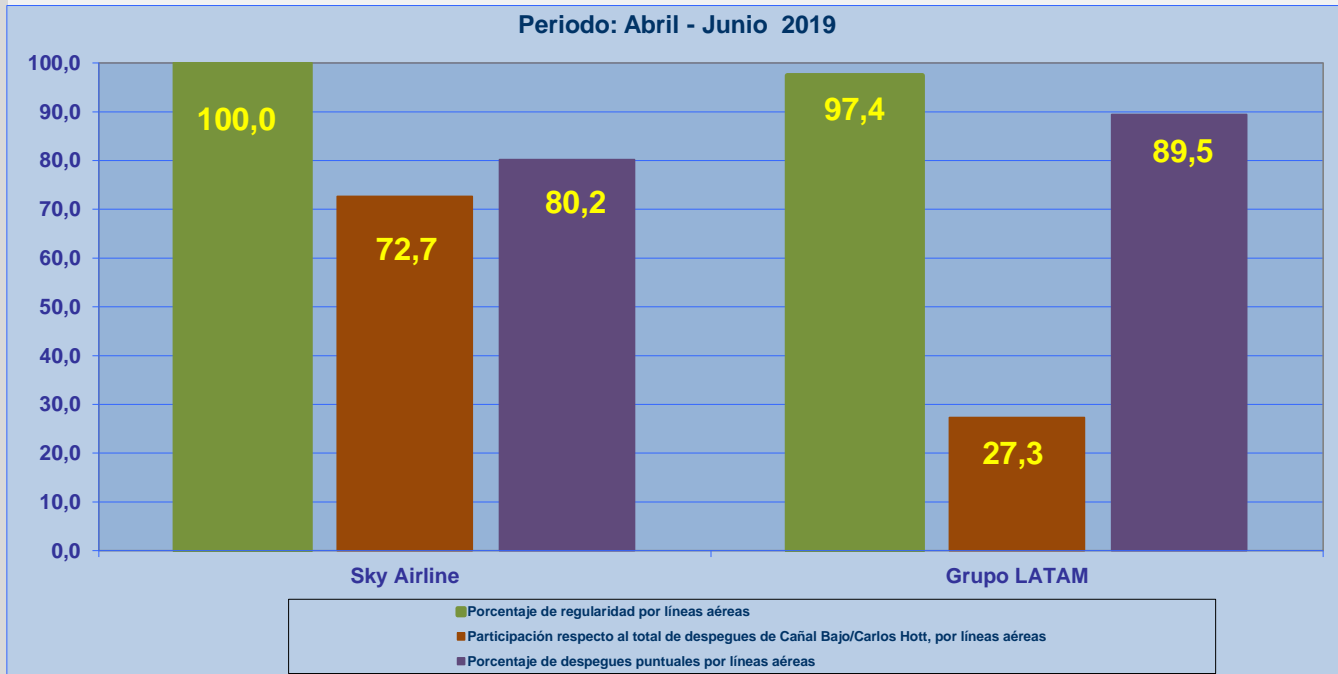

### Aeródromo: Cañal Bajo/Carlos Hott de OSORNO

Regularidad y puntualidad de los despegues internacionales y nacionales realizados desde el aeródromo Cañal Bajo/Carlos Hott de Osorno, hasta el primer punto de aterrizaje.

Líneas Aéreas y Aeropuertos de Destino	Porcentaje Vuelos (%)		Cantidad de Despegues	Promedio Minutos Atrasos
	Regularidad	Puntualidad		
<u>Líneas Aéreas que operan</u>				
Sky Airline	100,0	80,2	101	32
Grupo LATAM	97,4	89,5	38	26
Total Osorno	99,3	82,7	139	31
<u>Ciudades que cubre</u>				
Santiago	99,3	82,7	139	31
Total Osorno	99,3	82,7	139	31

## REGULARIDAD Y PUNTUALIDAD POR LINEAS AEREAS EN DESPEGUES NACIONALES E INTERNACIONALES

**Aeródromo de Origen: Cañal Bajo/Carlos Hott de OSORNO**

La información publicada considera vuelos desde Aeropuerto de Origen hasta el primer punto de aterrizaje.

### REGULARIDAD Y PUNTUALIDAD DE LOS VUELOS POR LÍNEA AÉREA