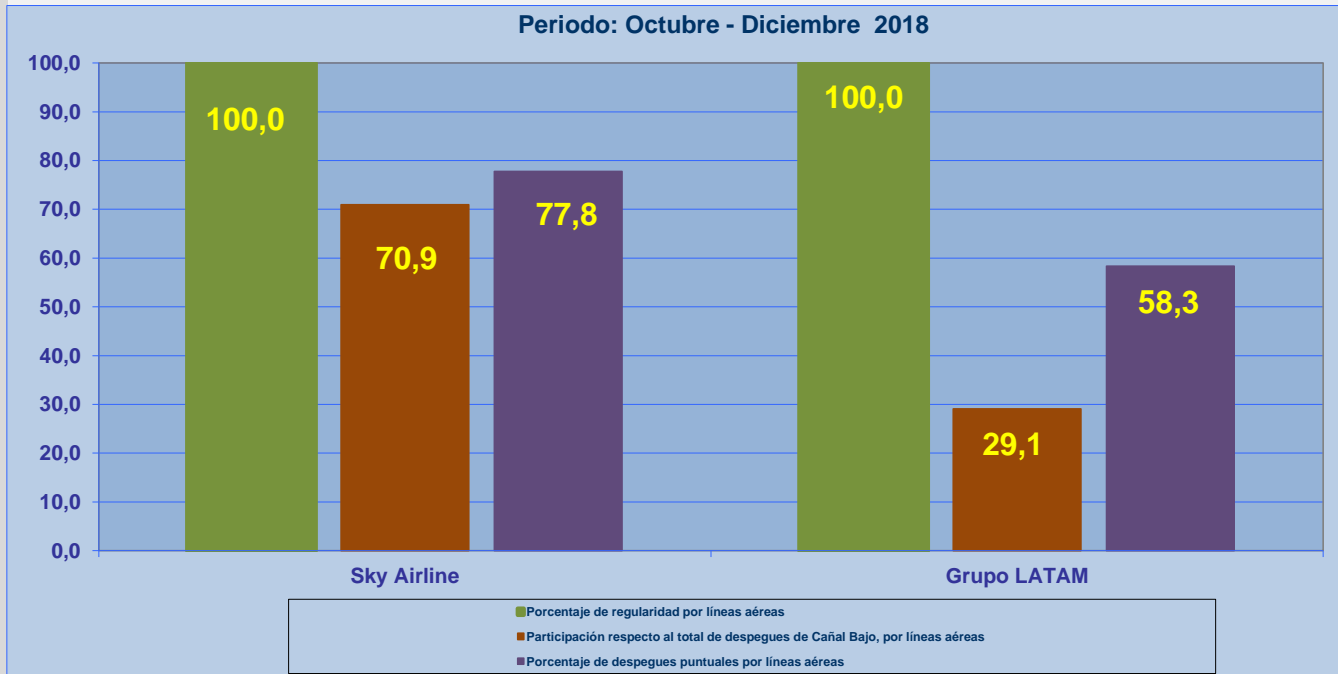

25-01-2019

INFORME DE REGULARIDAD Y PUNTUALIDAD POR RUTAS DE VUELOS

PERIODO: OCTUBRE - DICIEMBRE 2018

Aeródromo: Cañal Bajo de OSORNO

Regularidad y puntualidad de los despegues internacionales y nacionales realizados desde el aeródromo Cañal Bajo de Osorno, hasta el primer punto de aterrizaje.

Líneas Aéreas y Aeropuertos de Destino	Porcentaje Vuelos (%)		Cantidad de Despegues	Promedio Minutos Atrasos
	Regularidad	Puntualidad		
<u>Líneas Aéreas que operan</u>				
Sky Airline	100,0	77,8	117	41
Grupo LATAM	100,0	58,3	48	33
Total Osorno	100,0	72,1	165	38
<u>Ciudades que cubre</u>				
Santiago	100,0	72,1	165	38
Total Osorno	100,0	72,1	165	38

REGULARIDAD Y PUNTUALIDAD POR LINEAS AEREAS EN DESPEGUES NACIONALES E INTERNACIONALES

Aeródromo de Origen: Cañal Bajo de OSORNO

La información publicada considera vuelos desde Aeropuerto de Origen hasta el primer punto de aterrizaje.

REGULARIDAD Y PUNTUALIDAD DE LOS VUELOS POR LÍNEA AÉREA

REGULARIDAD Y PUNTUALIDAD DE LOS VUELOS POR CIUDADES