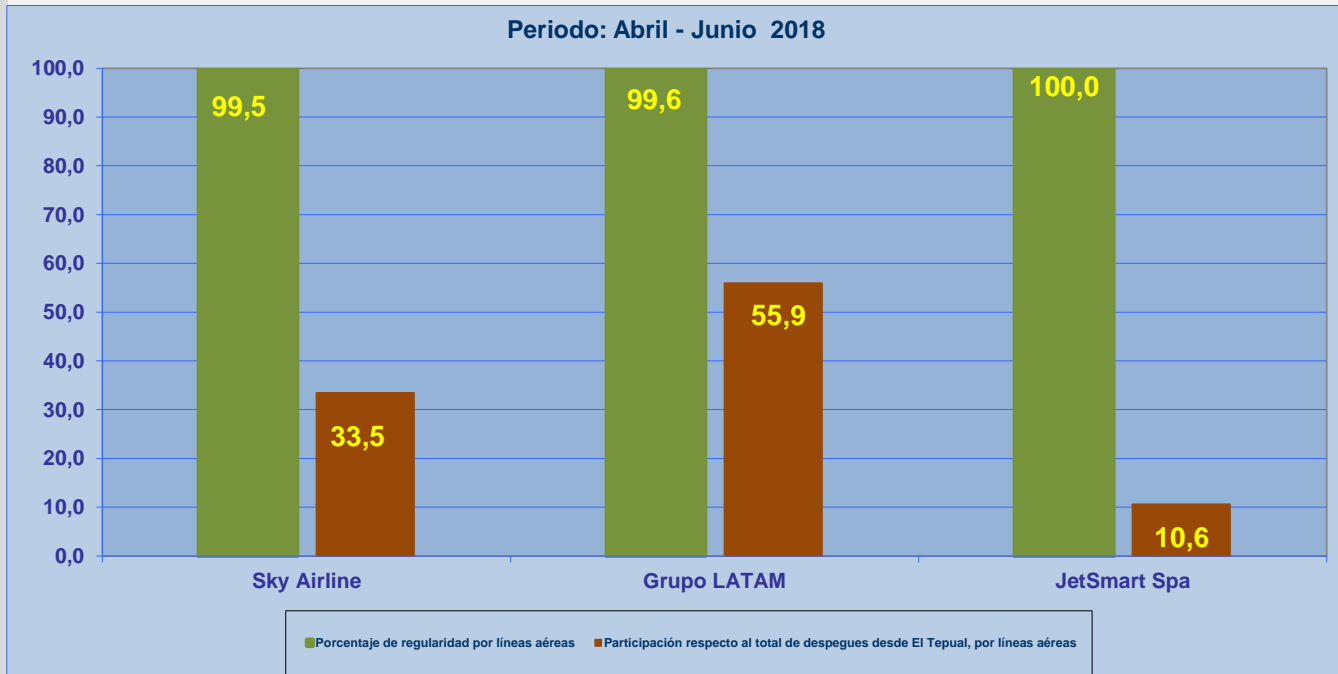

Líneas Aéreas y Aeropuertos de Destino	Porcentaje Vuelos (%)		Cantidad de Despegues	Promedio Minutos Atrasos
	Regularidad	Puntualidad		
<u>Líneas Aéreas que operan</u>				
Sky Airline	99,5	78,4	417	53
Grupo LATAM	99,6	69,3	697	45
JetSmart Spa	100,0	76,5	132	72
<b>Total Puerto Montt</b>	<b>99,6</b>	<b>73,1</b>	<b>1.246</b>	<b>50</b>
<u>Ciudades que cubre</u>				
Balmaceda	97,9	79,9	184	47
Punta Arenas	100,0	81,5	211	58
Santiago	99,9	69,4	841	47
Concepcion	100,0	88,9	9	264
Castro (Chiloe)	100,0	0,0	1	197
<b>Total Puerto Montt</b>	<b>99,6</b>	<b>73,1</b>	<b>1.246</b>	<b>50</b>

## REGULARIDAD Y PUNTUALIDAD POR LINEAS AEREAS EN DESPEGUES NACIONALES E INTERNACIONALES

### **Aeropuerto de Origen: El Tepual de PUERTO MONTT**

La información publicada considera vuelos desde Aeropuerto de Origen hasta el primer punto de aterrizaje.

### REGULARIDAD DE LOS VUELOS