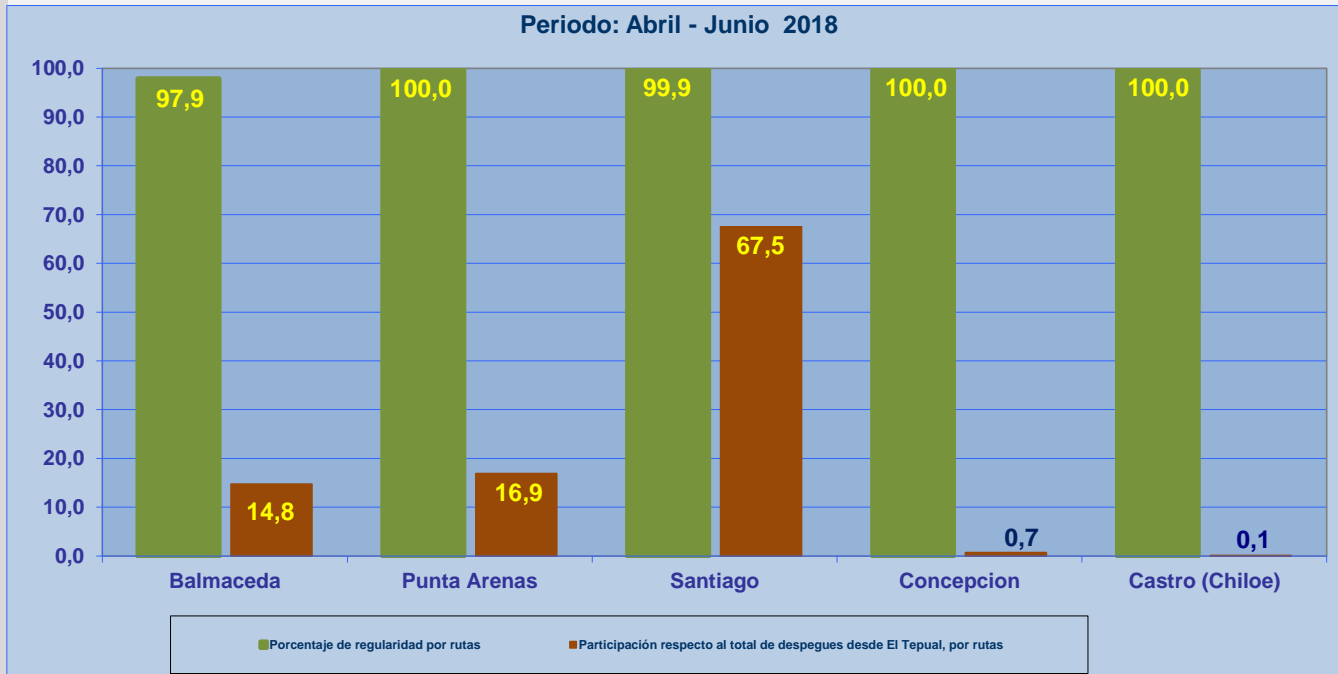

REGULARIDAD DE LOS VUELOS