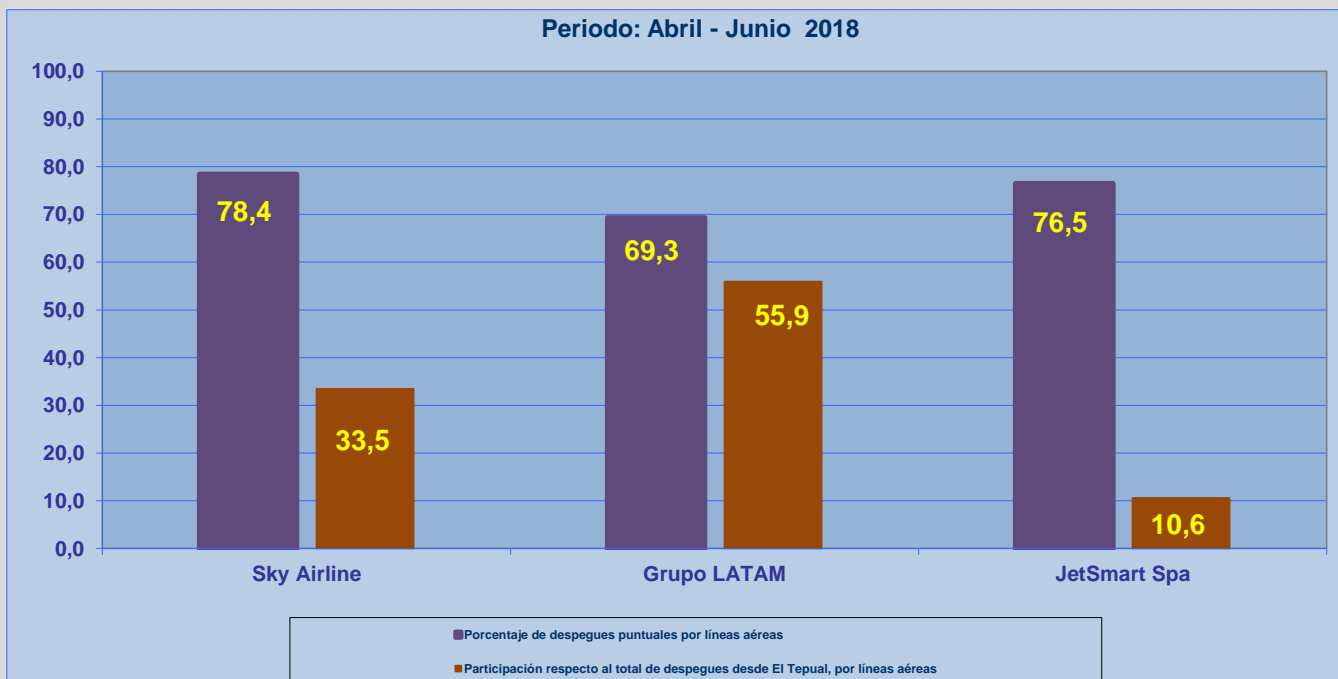

PUNTUALIDAD DE LOS VUELOS