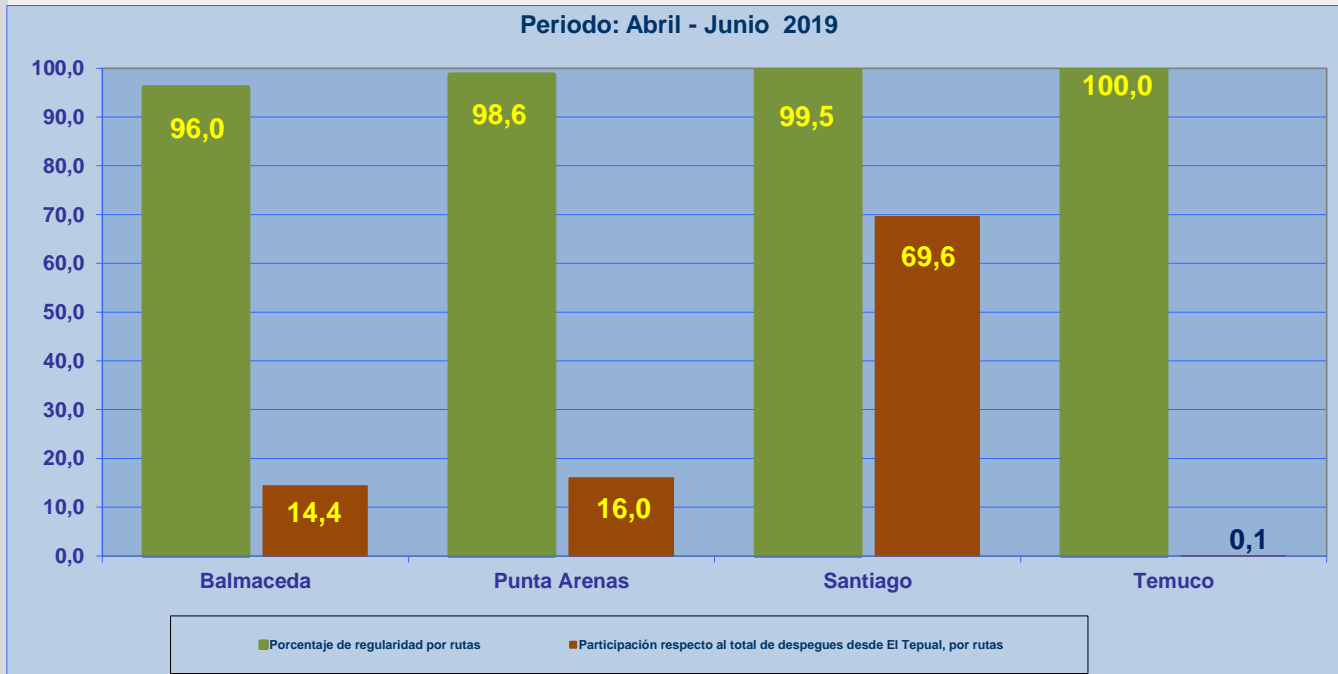

REGULARIDAD DE LOS VUELOS