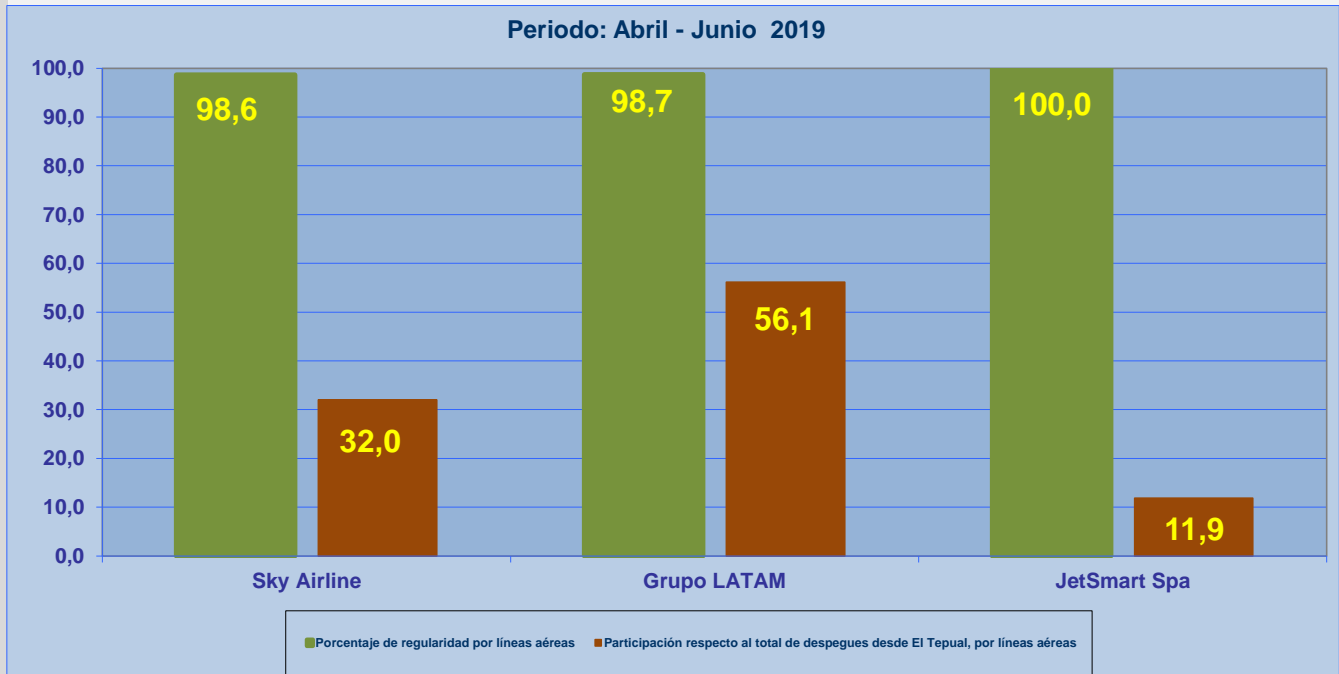

### Aeropuerto: El Tepual de PUERTO MONTT

Regularidad y puntualidad de los despegues internacionales y nacionales realizados desde el aeropuerto El Tepual de Puerto Montt, hasta el primer punto de aterrizaje.

Líneas Aéreas y Aeropuertos de Destino	Porcentaje Vuelos (%)		Cantidad de Despegues	Promedio Minutos Atrasos
	Regularidad	Puntualidad		
<u>Líneas Aéreas que operan</u>				
Sky Airline	98,6	83,1	432	56
Grupo LATAM	98,7	77,6	758	59
JetSmart Spa	100,0	78,1	160	73
<b>Total Puerto Montt</b>	<b>98,8</b>	<b>79,4</b>	<b>1.350</b>	<b>60</b>
<u>Ciudades que cubre</u>				
Balmaceda	96,0	87,1	194	88
Punta Arenas	98,6	81,9	216	45
Santiago	99,5	77,3	939	59
Temuco	100,0	0,0	1	37
<b>Total Puerto Montt</b>	<b>98,8</b>	<b>79,4</b>	<b>1.350</b>	<b>60</b>

## REGULARIDAD Y PUNTUALIDAD POR LINEAS AEREAS EN DESPEGUES NACIONALES E INTERNACIONALES

### REGULARIDAD DE LOS VUELOS