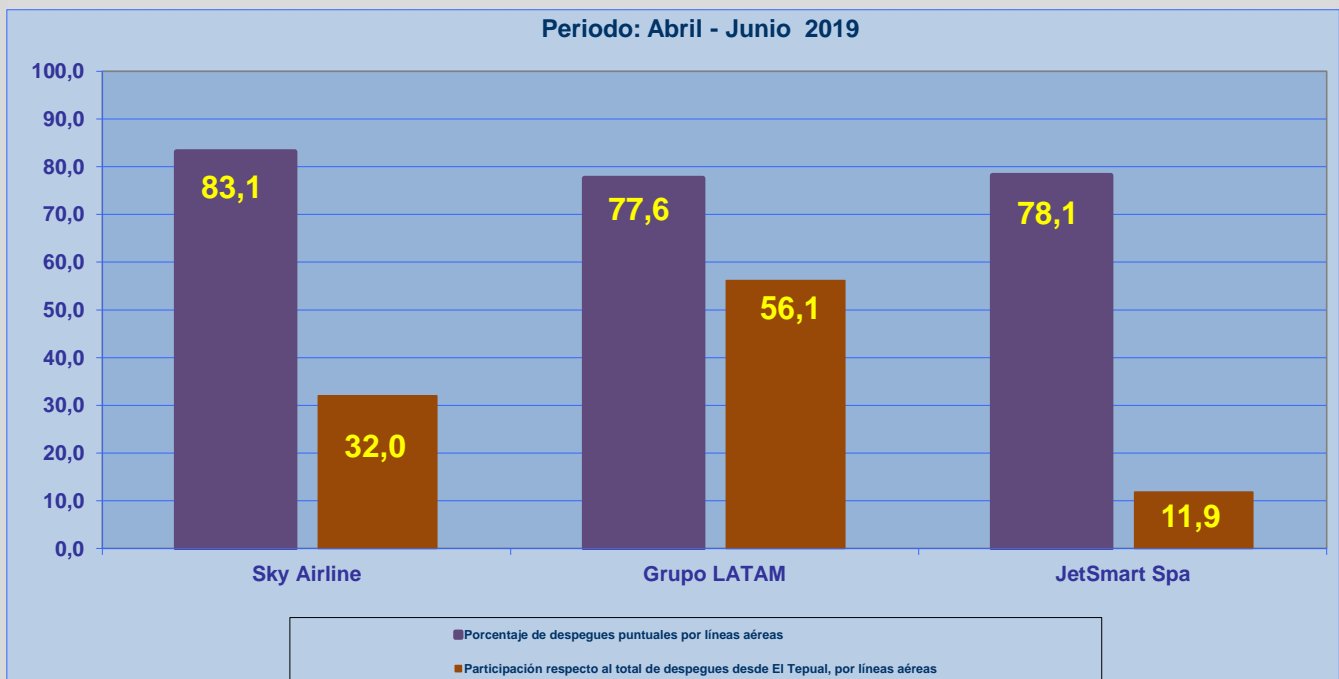

PUNTUALIDAD DE LOS VUELOS