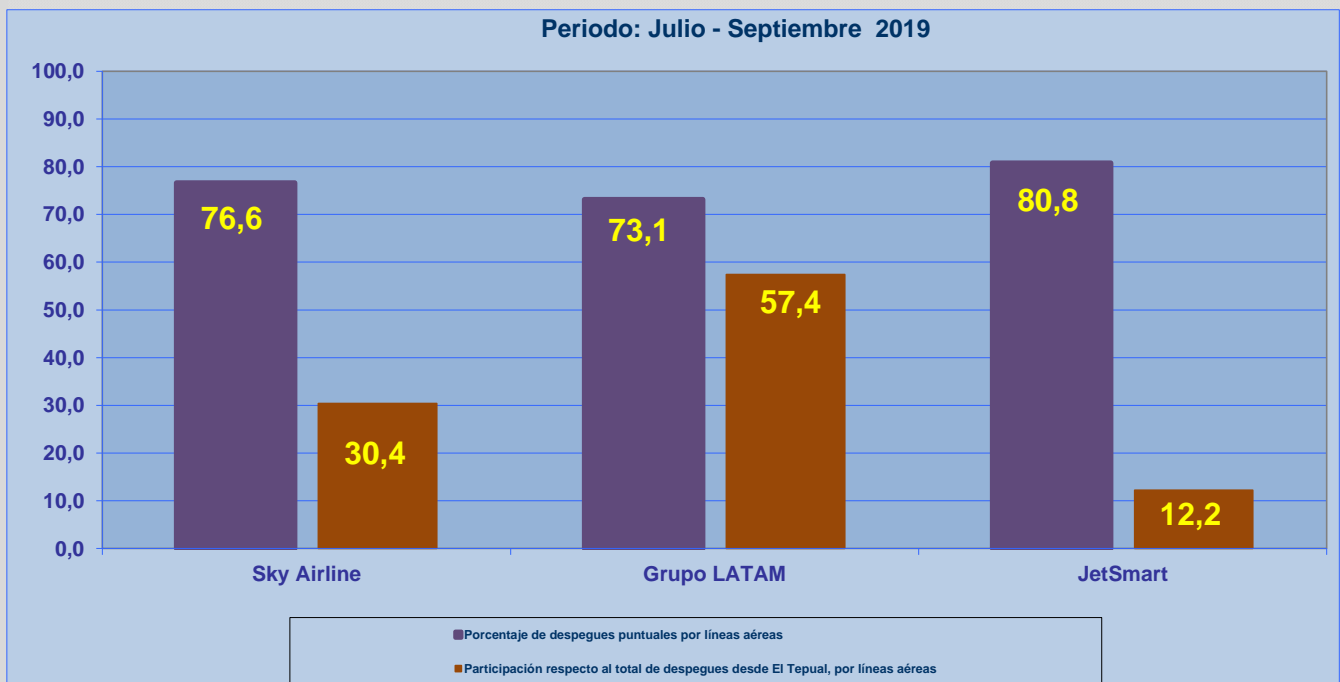

Líneas Aéreas y Aeropuertos de Destino	Porcentaje Vuelos (%)		Cantidad de Despegues	Promedio Minutos Atrasos
	Regularidad	Puntualidad		
<b><u>Líneas Aéreas que operan</u></b>				
Sky Airline	99,3	76,6	441	47
Grupo LATAM	99,4	73,1	833	40
JetSmart	100,0	80,8	177	55
<b>Total Puerto Montt</b>	<b>99,5</b>	<b>75,1</b>	<b>1.451</b>	<b>43</b>
<b><u>Ciudades que cubre</u></b>				
Balmaceda	98,4	77,4	190	54
Punta Arenas	100,0	82,0	206	51
Santiago	99,5	73,3	1.054	41
Castro (Chiloe)	100,0	100,0	1	
<b>Total Puerto Montt</b>	<b>99,5</b>	<b>75,1</b>	<b>1.451</b>	<b>43</b>

## REGULARIDAD Y PUNTUALIDAD POR LINEAS AEREAS EN DESPEGUES NACIONALES E INTERNACIONALES

**Aeropuerto de Origen: El Tepual de PUERTO MONTT**

La información publicada considera vuelos desde Aeropuerto de Origen hasta el primer punto de aterrizaje.

### REGULARIDAD DE LOS VUELOS

### PUNTUALIDAD DE LOS VUELOS