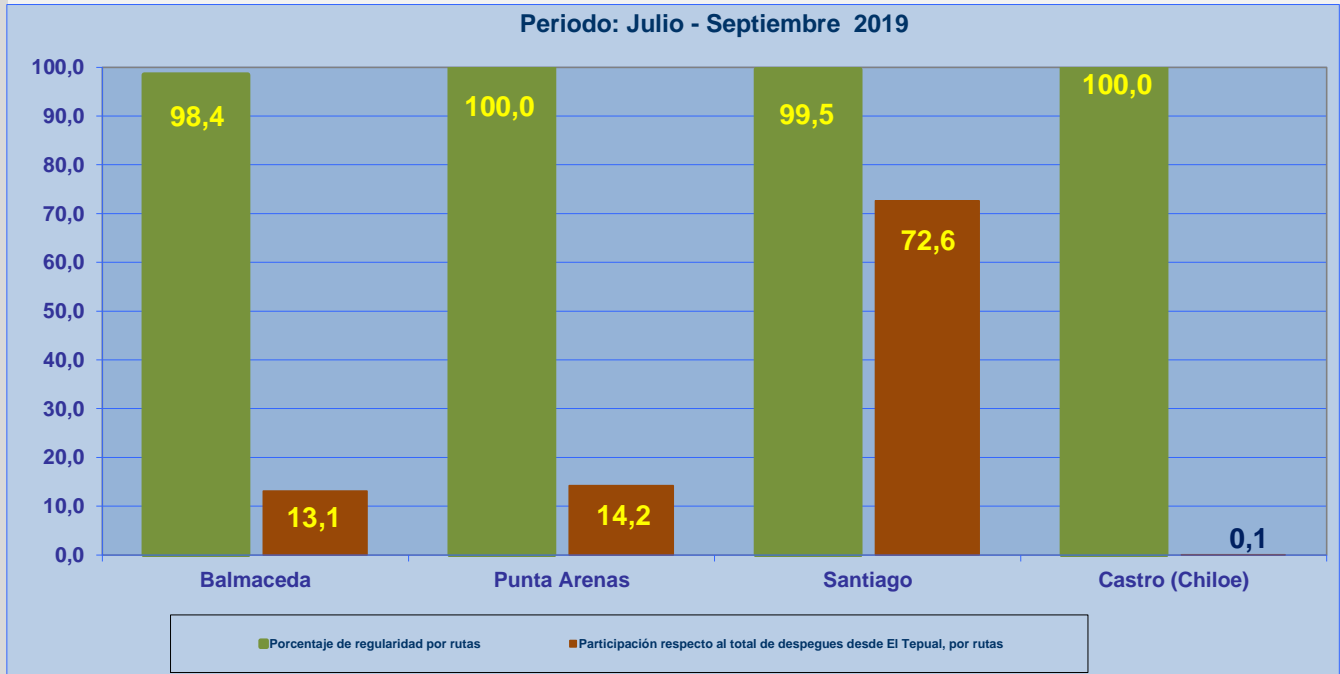

REGULARIDAD DE LOS VUELOS