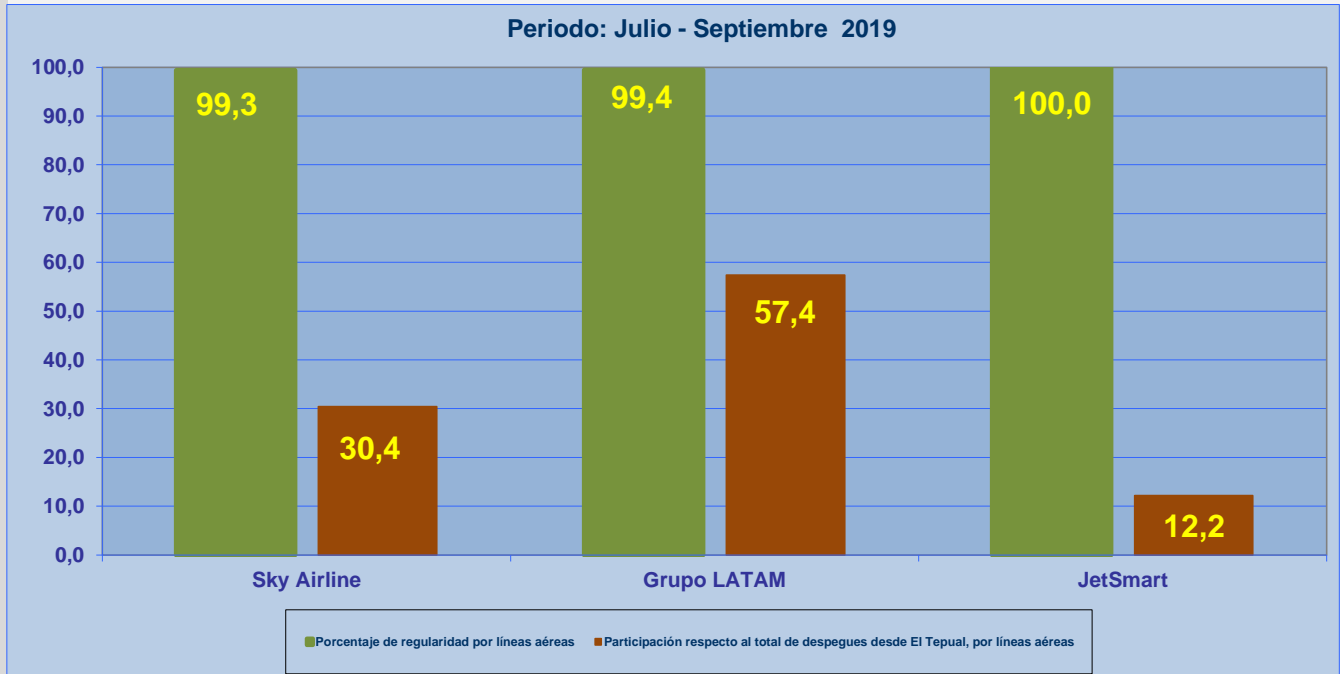

## **INFORME DE REGULARIDAD Y PUNTUALIDAD POR RUTAS DE VUELOS**

**PERIODO: JULIO - SEPTIEMBRE 2019**

**Aeropuerto: El Tepual de PUERTO MONTT**

Regularidad y puntualidad de los despegues internacionales y nacionales realizados desde el aeropuerto El Tepual de Puerto Montt, hasta el primer punto de aterrizaje.

Líneas Aéreas y Aeropuertos de Destino	Porcentaje Vuelos (%)		Cantidad de Despegues	Promedio Minutos Atrasos
	Regularidad	Puntualidad		
<b><u>Líneas Aéreas que operan</u></b>				
Sky Airline	99,3	76,6	441	47
Grupo LATAM	99,4	73,1	833	40
JetSmart	100,0	80,8	177	55
<b>Total Puerto Montt</b>	<b>99,5</b>	<b>75,1</b>	<b>1.451</b>	<b>43</b>
<b><u>Ciudades que cubre</u></b>				
Balmaceda	98,4	77,4	190	54
Punta Arenas	100,0	82,0	206	51
Santiago	99,5	73,3	1.054	41
Castro (Chiloe)	100,0	100,0	1	
<b>Total Puerto Montt</b>	<b>99,5</b>	<b>75,1</b>	<b>1.451</b>	<b>43</b>

## REGULARIDAD Y PUNTUALIDAD POR LINEAS AEREAS EN DESPEGUES NACIONALES E INTERNACIONALES

**Aeropuerto de Origen: El Tepual de PUERTO MONTT**

La información publicada considera vuelos desde Aeropuerto de Origen hasta el primer punto de aterrizaje.

### REGULARIDAD DE LOS VUELOS