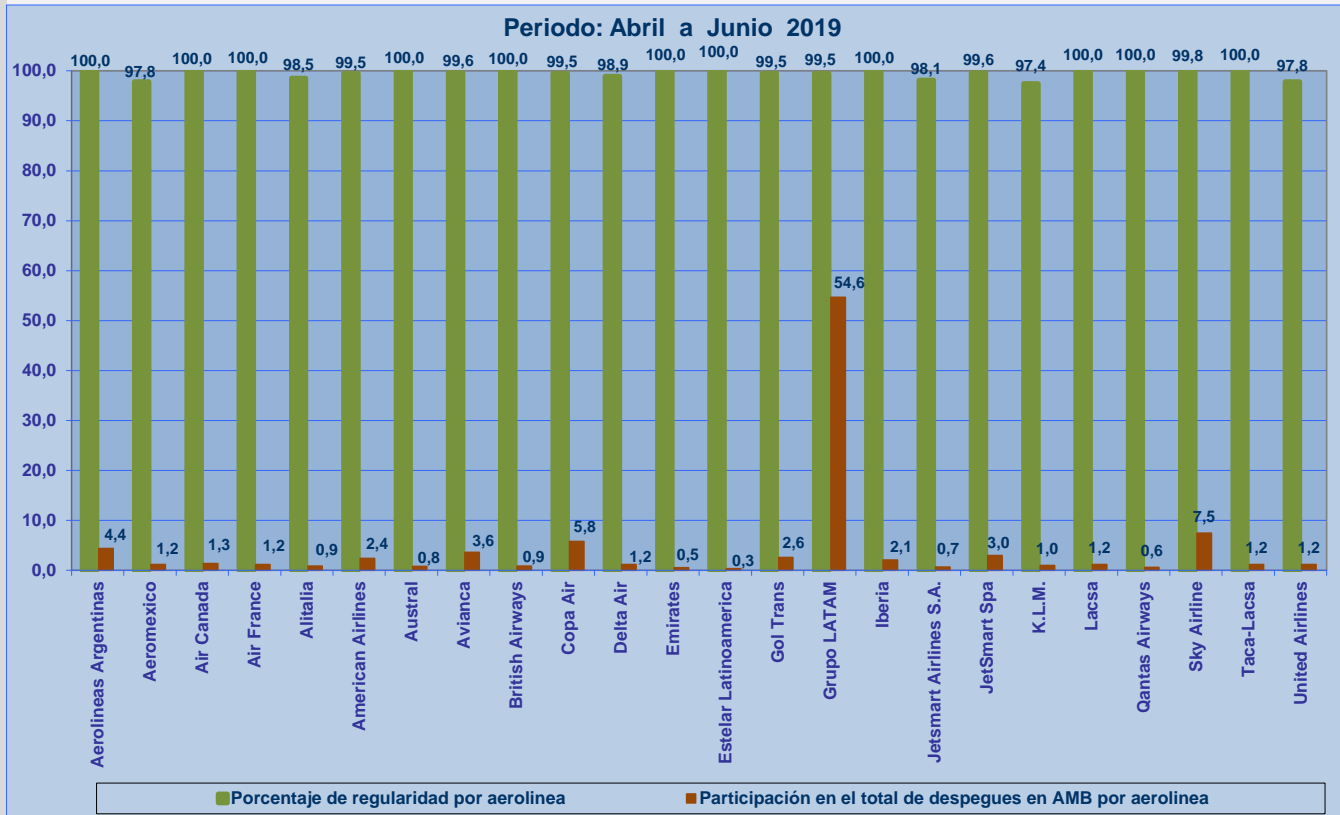

OPERADORES	Porcentaje Vuelos (%)		Cantidad de Despegues
	Regularidad	Puntualidad	
Aerolineas Argentinas	100,0	80,1	269
Aeromexico	97,8	85,4	76
Air Canada	100,0	86,4	89
Air France	100,0	89,0	81
Alitalia	98,5	89,2	58
American Airlines	99,5	89,6	163
Austral	100,0	50,8	32
Avianca	99,6	78,5	215
British Airways	100,0	87,7	57
Copa Air	99,5	92,5	409
Delta Air	98,9	95,6	87
Emirates	100,0	97,6	41
Estelar Latinoamerica	100,0	80,8	21
Gol Trans	99,5	81,0	162
Grupo LATAM	99,6	92,3	9.172
Iberia	100,0	91,7	144
Jetsmart Airlines S.A.	98,1	92,2	47
JetSmart Spa	99,9	93,2	1.447
K.L.M.	97,4	93,2	69
Lacsa	100,0	97,8	89
Qantas Airways	100,0	59,1	26
Sky Airline	99,8	91,8	3.122
Taca-Lacsa	100,0	96,7	88
United Airlines	97,8	90,0	81
<b>Promedio Sistema</b>	<b>99,7</b>	<b>91,4</b>	<b>16.045</b>

**Nota1: Grupo LATAM incluye Latam Airlines Group, Latam Airlines Chile, Latam Airlines Brasil, Latam Airlines Perú, Latam Airlines Ecuador, Latam Airlines Paraguay y Latam Airlines Argentina.**

26-07-2019

## PUNTUALIDAD EN DESPEGUES NACIONALES E INTERNACIONALES DESDE SANTIAGO

**PUNTUALIDAD EN DESPEGUES INTERNACIONALES DESDE SANTIAGO**

**PUNTUALIDAD EN DESPEGUES NACIONALES DESDE SANTIAGO**

**REGULARIDAD EN DESPEGUES INTERNACIONALES DESDE SANTIAGO**

**REGULARIDAD EN DESPEGUES NACIONALES DESDE SANTIAGO**