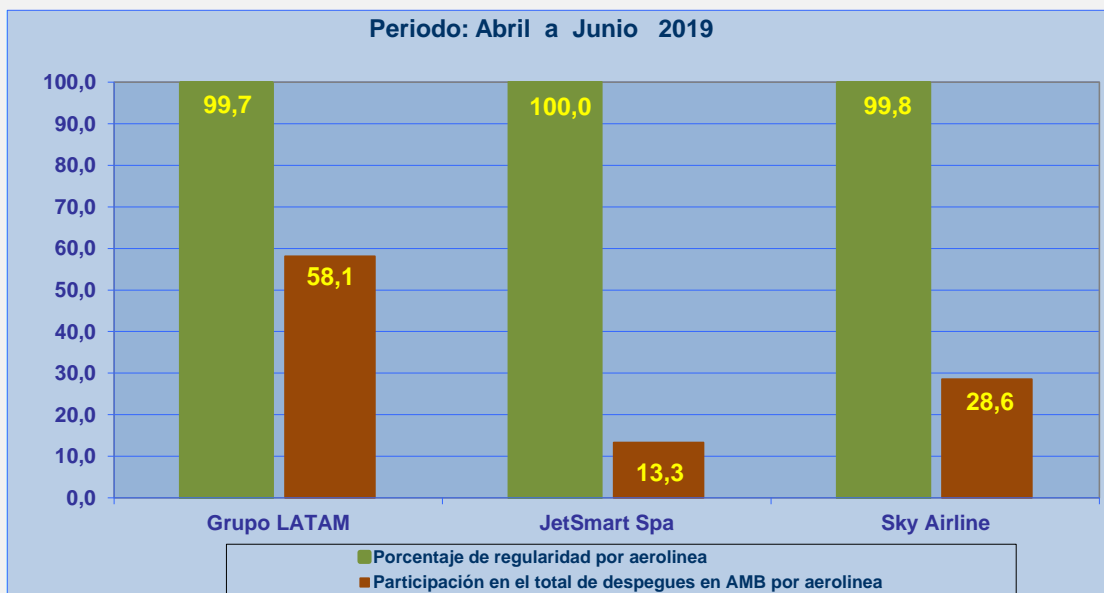

OPERADORES	Porcentaje Vuelos (%)		Cantidad de Despegues
	Regularidad	Puntualidad	
Aerolineas Argentinas	100,0	80,1	269
Aeromexico	97,8	85,4	76
Air Canada	100,0	86,4	89
Air France	100,0	89,0	81
Alitalia	98,5	89,2	58
American Airlines	99,5	89,6	163
Austral	100,0	50,8	32
Avianca	99,6	78,5	215
British Airways	100,0	87,7	57
Copa Air	99,5	92,5	409
Delta Air	98,9	95,6	87
Emirates	100,0	97,6	41
Estelar Latinoamerica	100,0	80,8	21
Gol Trans	99,5	81,0	162
Grupo LATAM	99,6	92,3	9.172
Iberia	100,0	91,7	144
Jetsmart Airlines S.A.	98,1	92,2	47
JetSmart Spa	99,9	93,2	1.447
K.L.M.	97,4	93,2	69
Lacsa	100,0	97,8	89
Qantas Airways	100,0	59,1	26
Sky Airline	99,8	91,8	3.122
Taca-Lacsa	100,0	96,7	88
United Airlines	97,8	90,0	81
<b>Promedio Sistema</b>	<b>99,7</b>	<b>91,4</b>	<b>16.045</b>

**Nota1: Grupo LATAM incluye Latam Airlines Group, Latam Airlines Chile, Latam Airlines Brasil, Latam Airlines Perú, Latam Airlines Ecuador, Latam Airlines Paraguay y Latam Airlines Argentina.**

26-07-2019

## PUNTUALIDAD EN DESPEGUES NACIONALES E INTERNACIONALES DESDE SANTIAGO

**PUNTUALIDAD EN DESPEGUES INTERNACIONALES DESDE SANTIAGO**

**PUNTUALIDAD EN DESPEGUES NACIONALES DESDE SANTIAGO**

**REGULARIDAD EN DESPEGUES INTERNACIONALES DESDE SANTIAGO**

**REGULARIDAD EN DESPEGUES NACIONALES DESDE SANTIAGO**