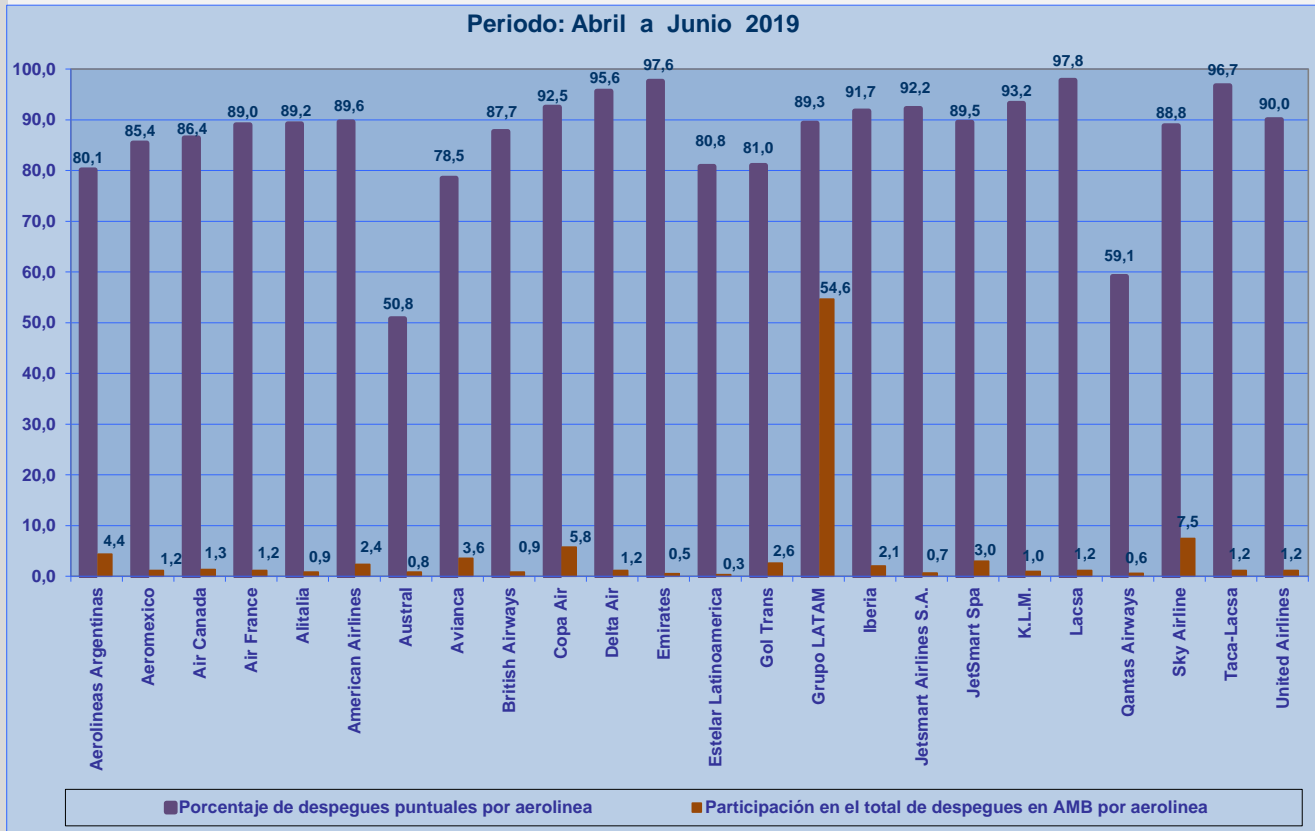

## **INFORME DE REGULARIDAD Y PUNTUALIDAD POR LÍNEAS AÉREAS**

**PERIODO: ABRIL - JUNIO 2019**

Regularidad y puntualidad de los despegues internacionales y nacionales realizados desde el Aeropuerto Arturo Merino Benitez (AMB) de Santiago de Chile.

OPERADORES	Porcentaje Vuelos (%)		Cantidad de Despegues
	Regularidad	Puntualidad	
Aerolineas Argentinas	100,0	80,1	269
Aeromexico	97,8	85,4	76
Air Canada	100,0	86,4	89
Air France	100,0	89,0	81
Alitalia	98,5	89,2	58
American Airlines	99,5	89,6	163
Austral	100,0	50,8	32
Avianca	99,6	78,5	215
British Airways	100,0	87,7	57
Copa Air	99,5	92,5	409
Delta Air	98,9	95,6	87
Emirates	100,0	97,6	41
Estelar Latinoamerica	100,0	80,8	21
Gol Trans	99,5	81,0	162
Grupo LATAM	99,6	92,3	9.172
Iberia	100,0	91,7	144
Jetsmart Airlines S.A.	98,1	92,2	47
JetSmart Spa	99,9	93,2	1.447
K.L.M.	97,4	93,2	69
Lacsa	100,0	97,8	89
Qantas Airways	100,0	59,1	26
Sky Airline	99,8	91,8	3.122
Taca-Lacsa	100,0	96,7	88
United Airlines	97,8	90,0	81
<b>Promedio Sistema</b>	<b>99,7</b>	<b>91,4</b>	<b>16.045</b>

**Nota1: Grupo LATAM incluye Latam Airlines Group, Latam Airlines Chile, Latam Airlines Brasil, Latam Airlines Perú, Latam Airlines Ecuador, Latam Airlines Paraguay y Latam Airlines Argentina.**

26-07-2019

## PUNTUALIDAD EN DESPEGUES NACIONALES E INTERNACIONALES DESDE SANTIAGO

**PUNTUALIDAD EN DESPEGUES INTERNACIONALES DESDE SANTIAGO**

**PUNTUALIDAD EN DESPEGUES NACIONALES DESDE SANTIAGO**

**REGULARIDAD EN DESPEGUES INTERNACIONALES DESDE SANTIAGO**