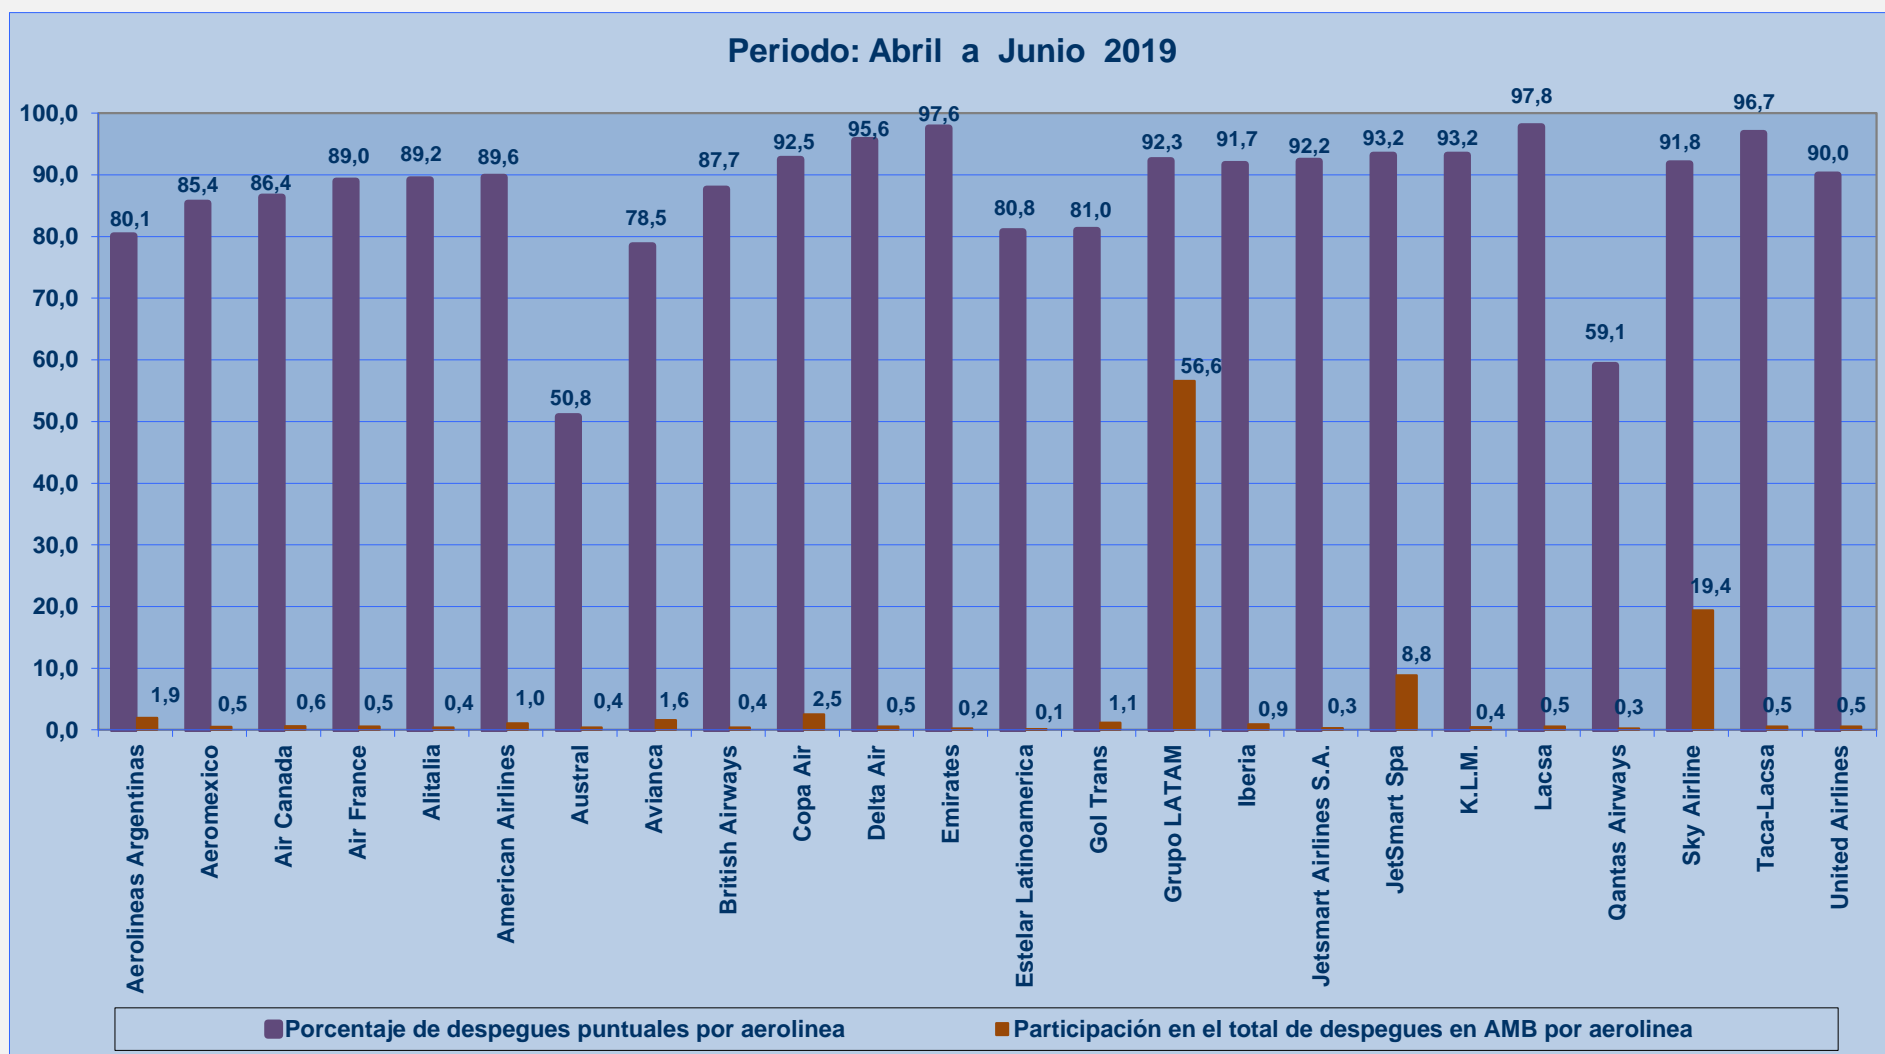

PUNTUALIDAD EN DESPEGUES NACIONALES E INTERNACIONALES DESDE SANTIAGO