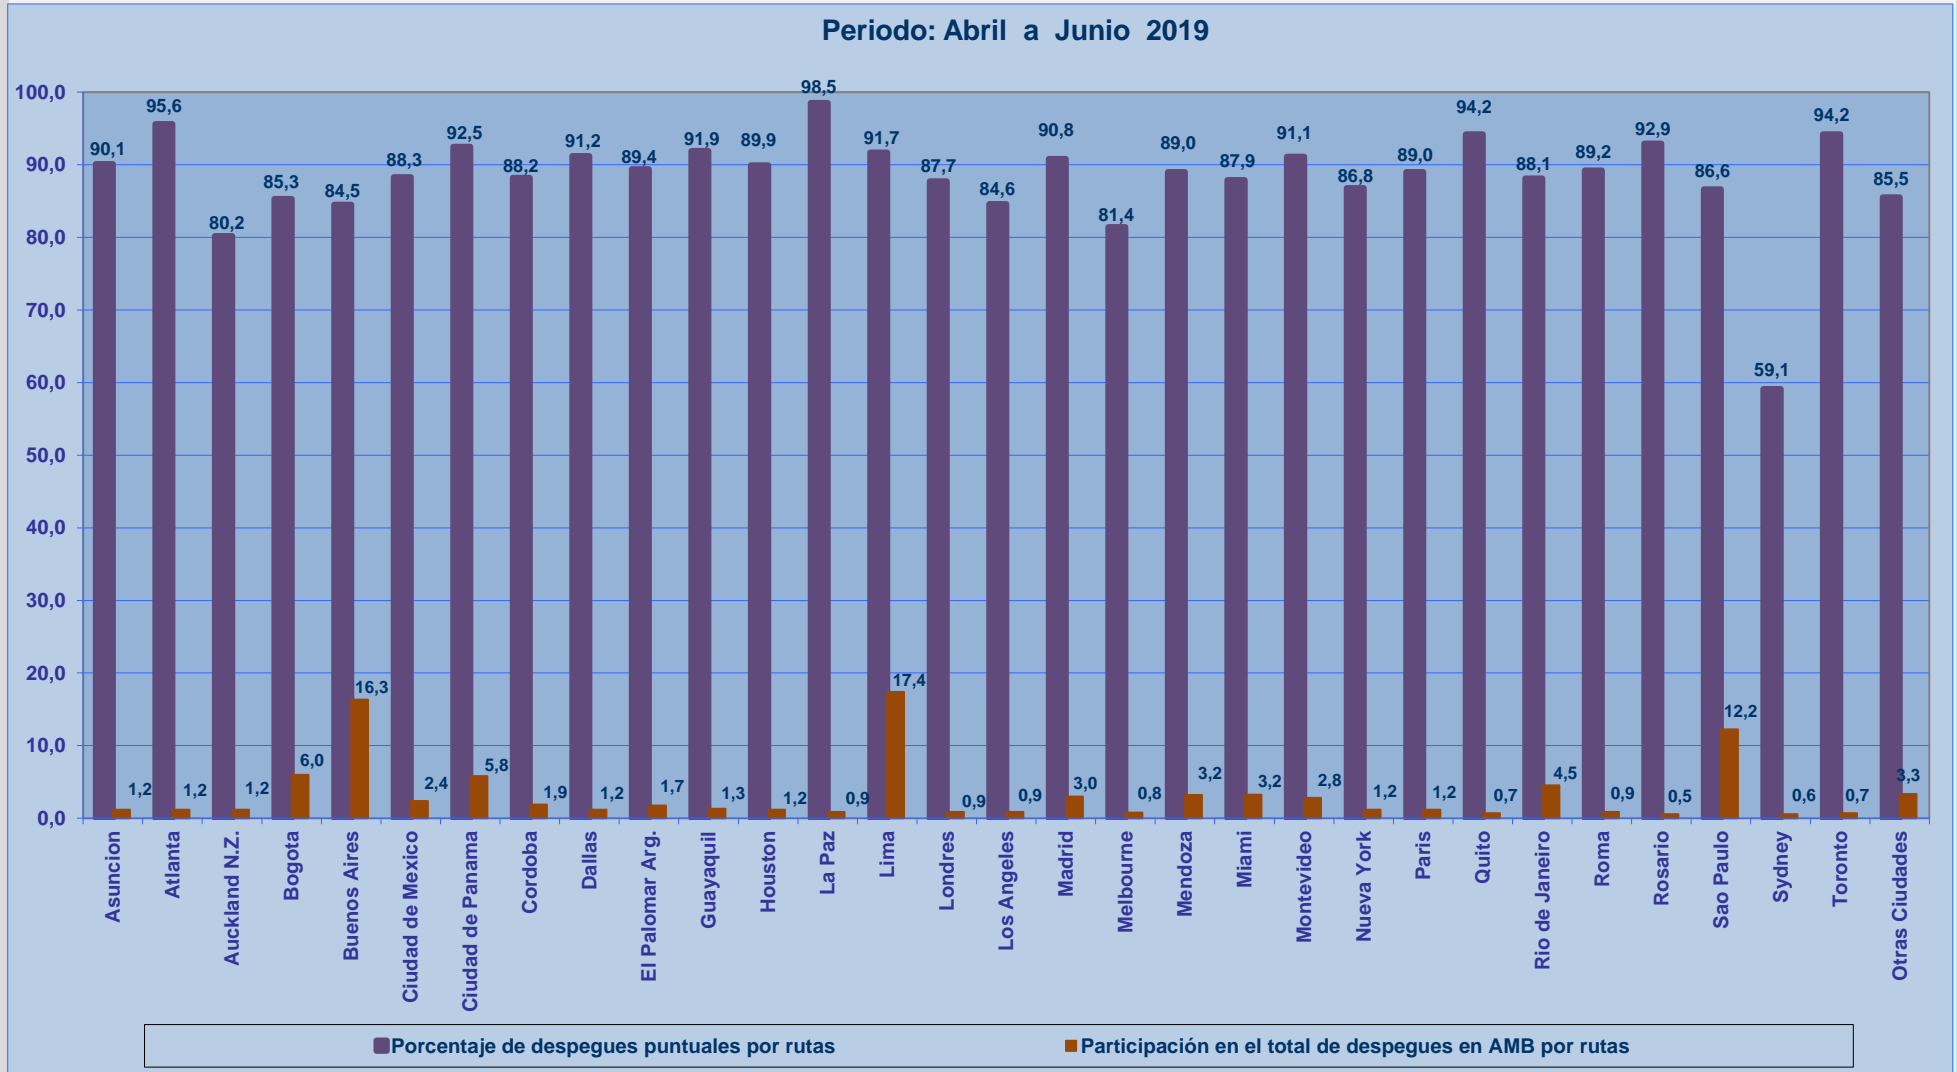

PUNTUALIDAD POR RUTAS EN DESPEGUES INTERNACIONALES

La información publicada considera vuelos desde Aeropuerto de Santiago hasta el primer punto de aterrizaje.