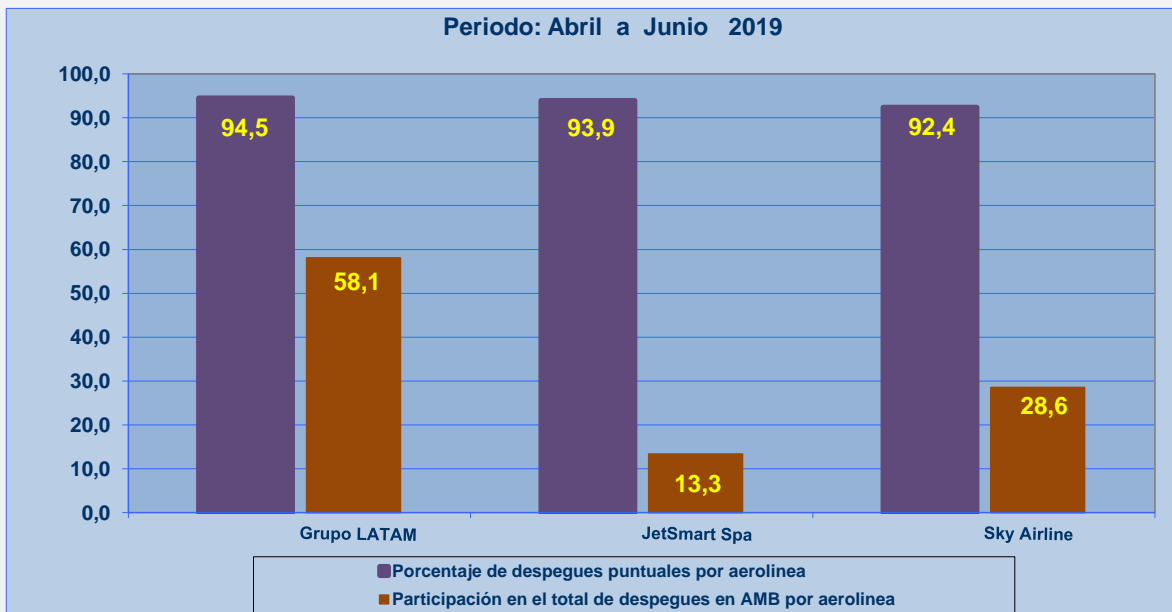

OPERADORES	Porcentaje Vuelos (%)		Cantidad de Despegues
	Regularidad	Puntualidad	
Aerolineas Argentinas	100,0	80,1	269
Aeromexico	97,8	85,4	76
Air Canada	100,0	86,4	89
Air France	100,0	89,0	81
Alitalia	98,5	89,2	58
American Airlines	99,5	89,6	163
Austral	100,0	50,8	32
Avianca	99,6	78,5	215
British Airways	100,0	87,7	57
Copa Air	99,5	92,5	409
Delta Air	98,9	95,6	87
Emirates	100,0	97,6	41
Estelar Latinoamerica	100,0	80,8	21
Gol Trans	99,5	81,0	162
Grupo LATAM	99,6	92,3	9.172
Iberia	100,0	91,7	144
Jetsmart Airlines S.A.	98,1	92,2	47
JetSmart Spa	99,9	93,2	1.447
K.L.M.	97,4	93,2	69
Lacsa	100,0	97,8	89
Qantas Airways	100,0	59,1	26
Sky Airline	99,8	91,8	3.122
Taca-Lacsa	100,0	96,7	88
United Airlines	97,8	90,0	81
<b>Promedio Sistema</b>	<b>99,7</b>	<b>91,4</b>	<b>16.045</b>

**Nota1: Grupo LATAM incluye Latam Airlines Group, Latam Airlines Chile, Latam Airlines Brasil, Latam Airlines Perú, Latam Airlines Ecuador, Latam Airlines Paraguay y Latam Airlines Argentina.**

26-07-2019

## PUNTUALIDAD EN DESPEGUES NACIONALES E INTERNACIONALES DESDE SANTIAGO

**PUNTUALIDAD EN DESPEGUES INTERNACIONALES DESDE SANTIAGO**

**PUNTUALIDAD EN DESPEGUES NACIONALES DESDE SANTIAGO**

**REGULARIDAD EN DESPEGUES INTERNACIONALES DESDE SANTIAGO**

**REGULARIDAD EN DESPEGUES NACIONALES DESDE SANTIAGO**