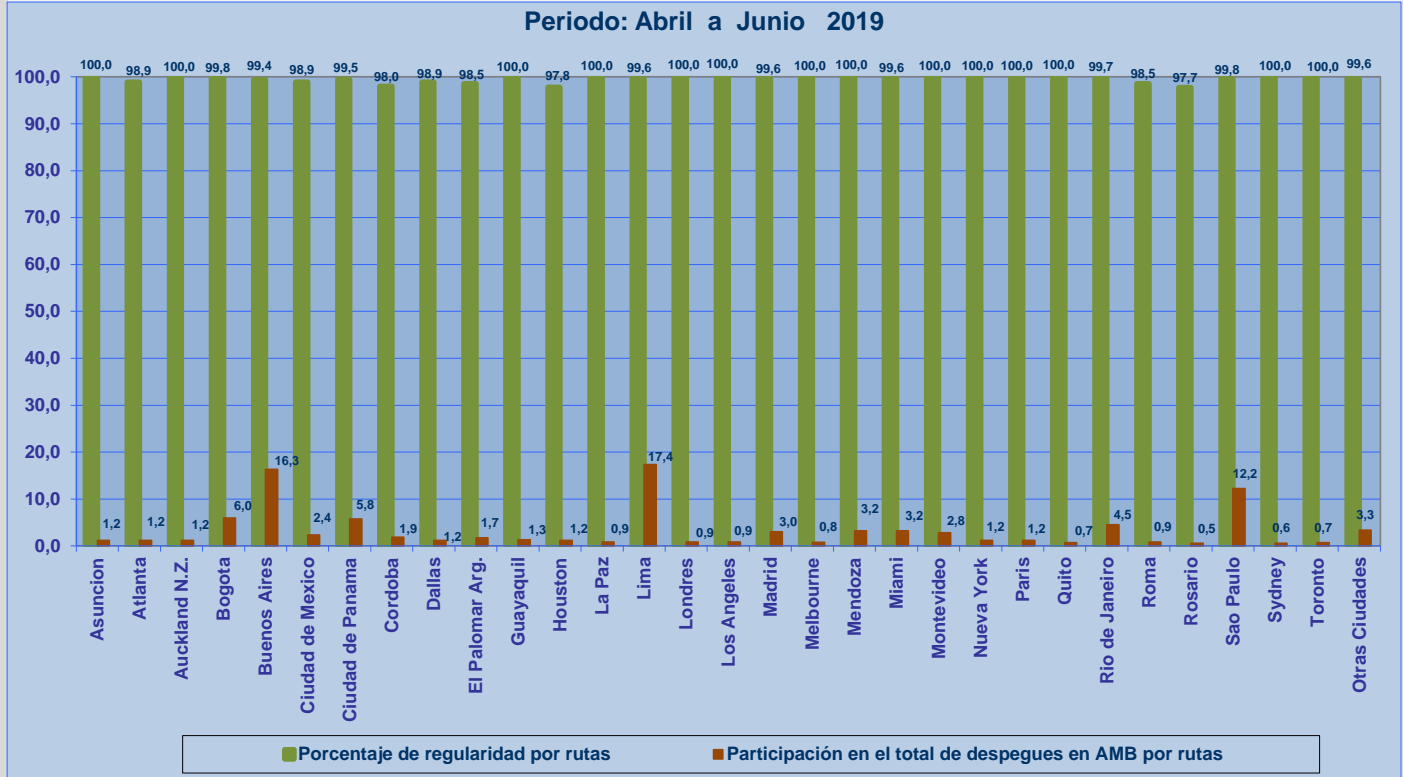

## PUNTUALIDAD POR RUTAS EN DESPEGUES INTERNACIONALES

La información publicada considera vuelos desde Aeropuerto de Santiago hasta el primer punto de aterrizaje.

## PUNTUALIDAD POR RUTAS EN DESPEGUES NACIONALES

La información publicada considera vuelos desde Aeropuerto de Santiago hasta el primer punto de aterrizaje.

## REGULARIDAD EN DESPEGUES INTERNACIONALES

La información publicada considera vuelos desde Aeropuerto de Santiago hasta el primer punto de aterrizaje.

## REGULARIDAD EN DESPEGUES NACIONALES

La información publicada considera vuelos desde Aeropuerto de Santiago hasta el primer punto de aterrizaje.