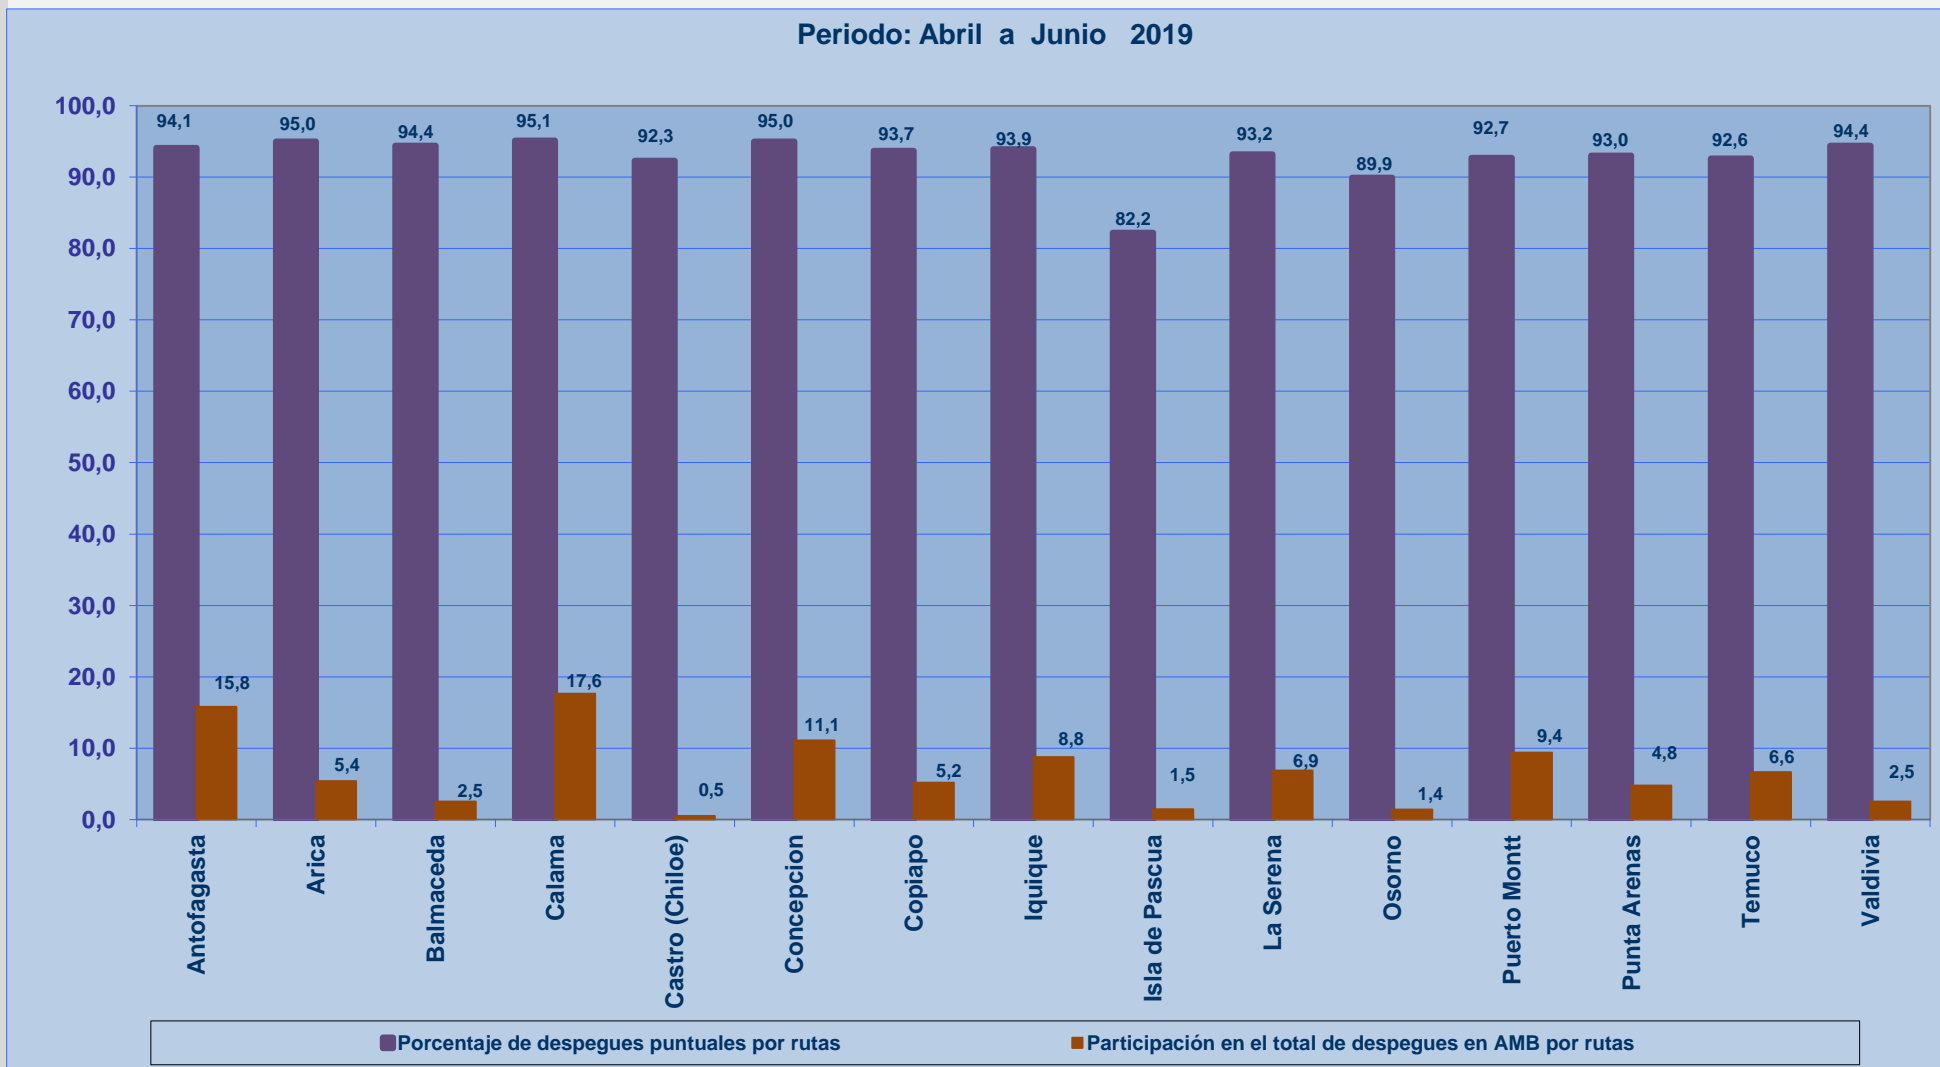

Nota: Otras Ciudades internacionales: Santa Cruz, Neuquen, Cusco, Porto Alegre, Cancun, Punta Cana, Pisco, Arequipa, Rio Gallegos y Barcelona.

## PUNTUALIDAD POR RUTAS EN DESPEGUES INTERNACIONALES

La información publicada considera vuelos desde Aeropuerto de Santiago hasta el primer punto de aterrizaje.

## PUNTUALIDAD POR RUTAS EN DESPEGUES NACIONALES

La información publicada considera vuelos desde Aeropuerto de Santiago hasta el primer punto de aterrizaje.

## REGULARIDAD EN DESPEGUES INTERNACIONALES

La información publicada considera vuelos desde Aeropuerto de Santiago hasta el primer punto de aterrizaje.