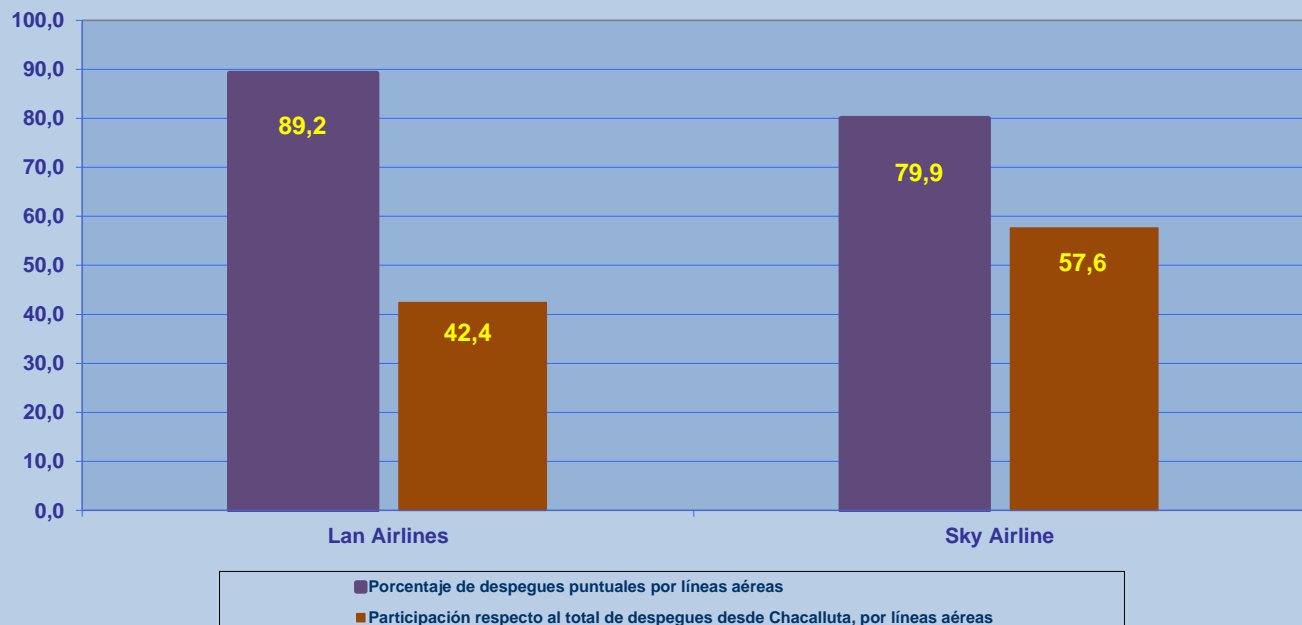

## REGULARIDAD Y PUNTUALIDAD POR LINEAS AEREAS EN DESPEGUES NACIONALES E INTERNACIONALES

### Aeropuerto de Origen: Chacalluta de ARICA

La información publicada considera vuelos desde Aeropuerto de Origen hasta el primer punto de aterrizaje.

### REGULARIDAD DE LOS VUELOS

Periodo: Abril - Junio 2012

### PUNTUALIDAD DE LOS VUELOS

Periodo: Abril - Junio 2012