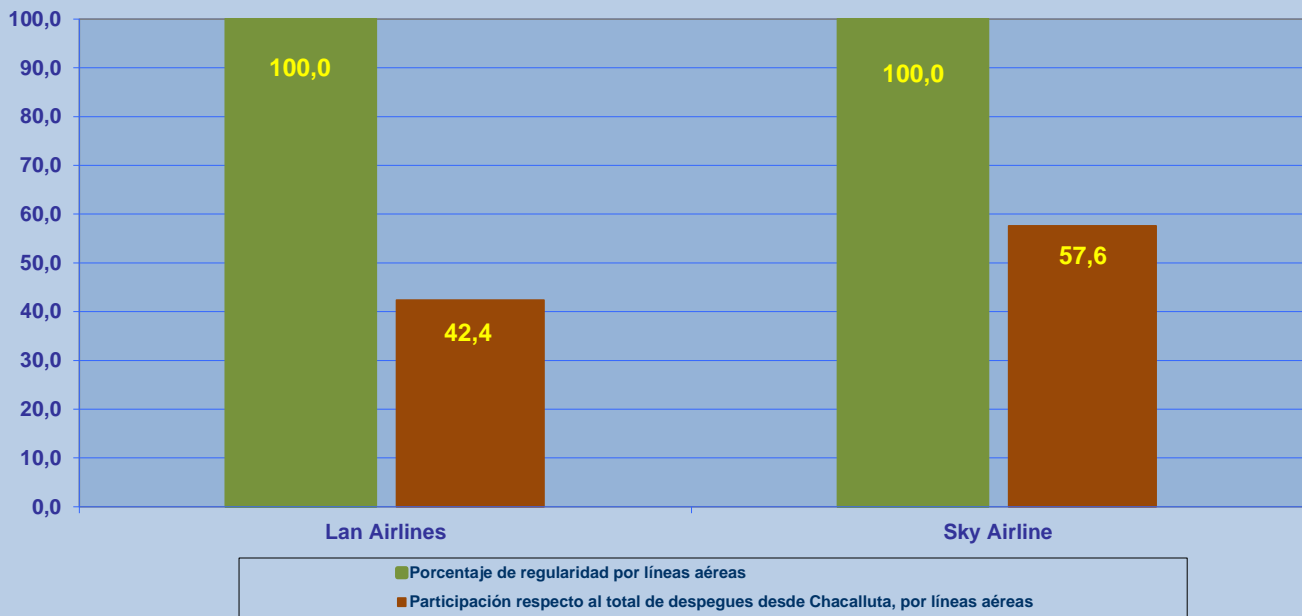

## INFORME DE REGULARIDAD Y PUNTUALIDAD POR RUTAS DE VUELOS

**PERIODO: ABRIL - JUNIO 2012**

**Aeropuerto: Chacalluta de ARICA**

Regularidad y puntualidad de los despegues internacionales y nacionales realizados desde el aeropuerto Chacalluta de Arica, hasta el primer punto de aterrizaje.

Líneas Aéreas y Aeropuertos de Destino	Porcentaje Vuelos (%)		Cantidad de Despegues	Promedio Minutos Atrasos
	Regularidad	Puntualidad		
<b><u>Líneas Aéreas que operan</u></b>				
Lan Airlines	100,0	89,2	268	53
Sky Airline	100,0	79,9	364	76
<b>Total Arica</b>	<b>100,0</b>	<b>83,9</b>	<b>632</b>	<b>69</b>
<b><u>Ciudades que cubre</u></b>				
Antofagasta	100,0	85,2	54	137
Arequipa	100,0	84,6	26	161
Iquique	100,0	84,2	285	59
La Paz	100,0	63,7	91	57
Santiago	100,0	93,2	176	67
<b>Total Arica</b>	<b>100,0</b>	<b>83,9</b>	<b>632</b>	<b>69</b>

## REGULARIDAD Y PUNTUALIDAD POR LINEAS AEREAS EN DESPEGUES NACIONALES E INTERNACIONALES

### PUNTUALIDAD DE LOS VUELOS

Periodo: Abril - Junio 2012