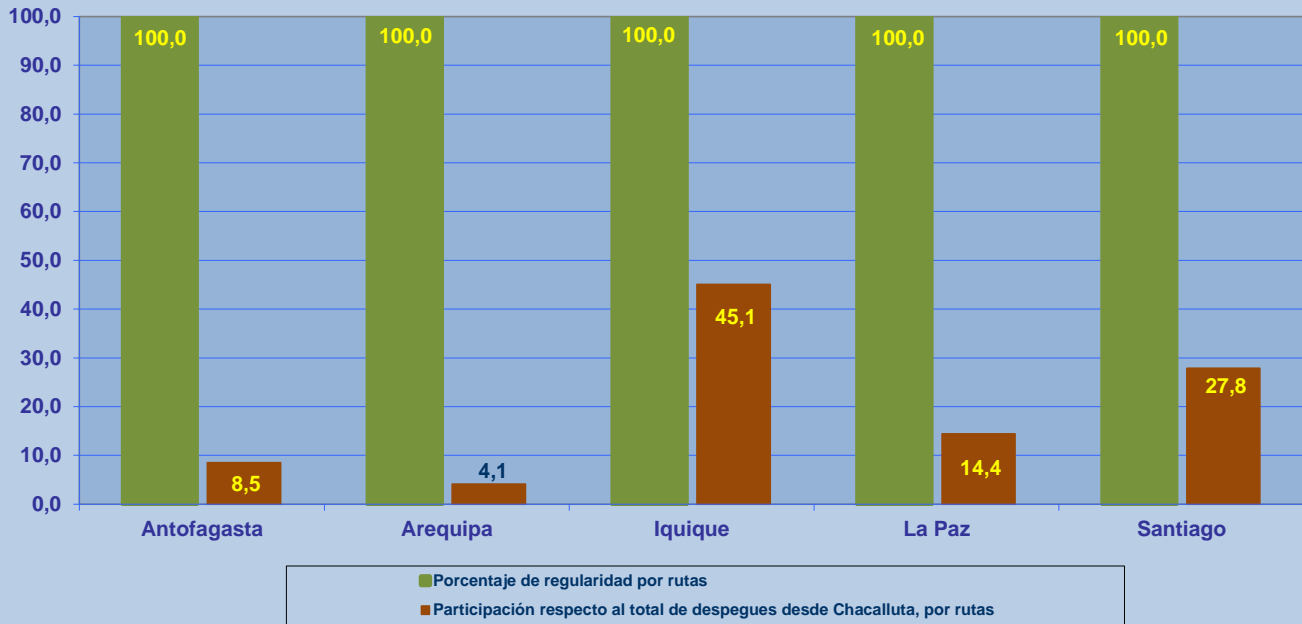

REGULARIDAD DE LOS VUELOS

Periodo: Abril - Junio 2012