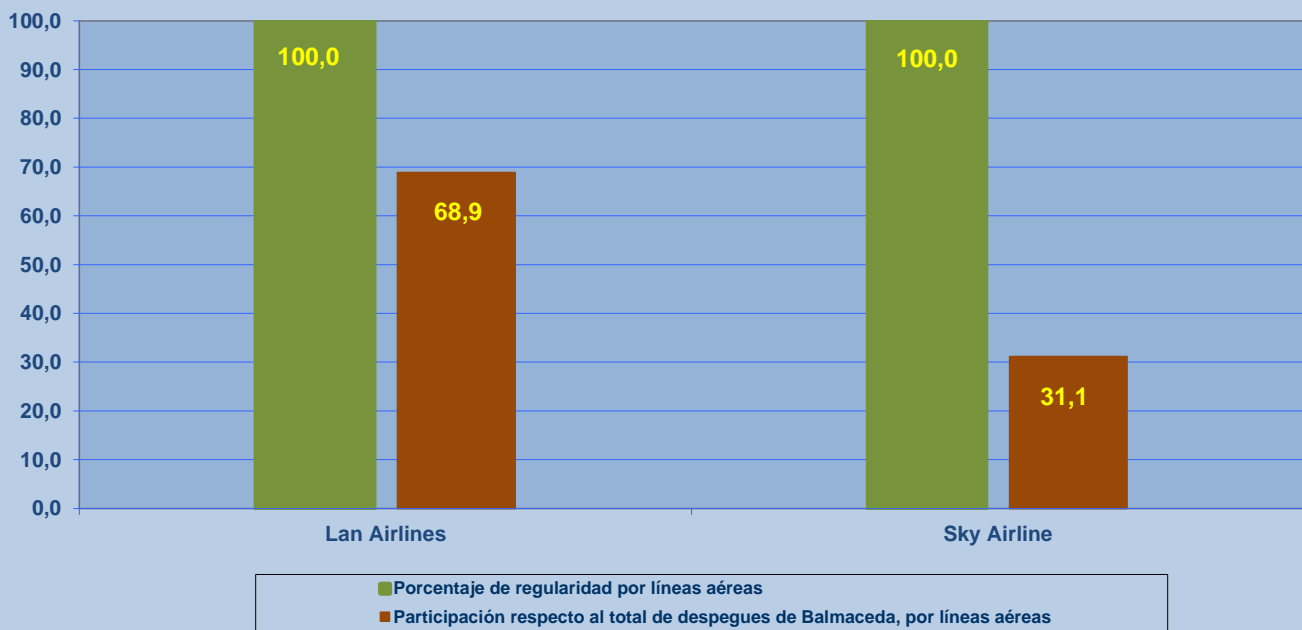

REGULARIDAD DE LOS VUELOS

Periodo: Enero - Marzo 2013