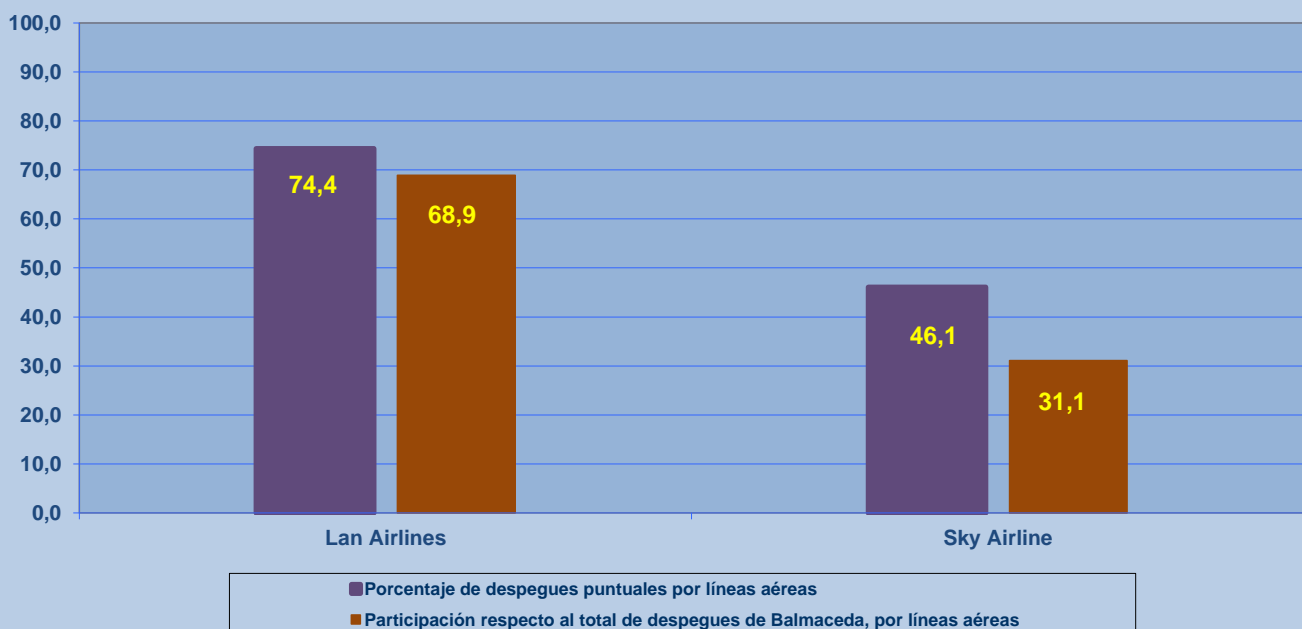

## REGULARIDAD Y PUNTUALIDAD POR LINEAS AEREAS EN DESPEGUES NACIONALES E INTERNACIONALES

### **Aeródromo de Origen: Balmaceda de BALMACEDA**

La información publicada considera vuelos desde Aeropuerto de Origen hasta el primer punto de aterrizaje.

### REGULARIDAD DE LOS VUELOS

Periodo: Enero - Marzo 2013

### PUNTUALIDAD DE LOS VUELOS

Periodo: Enero - Marzo 2013