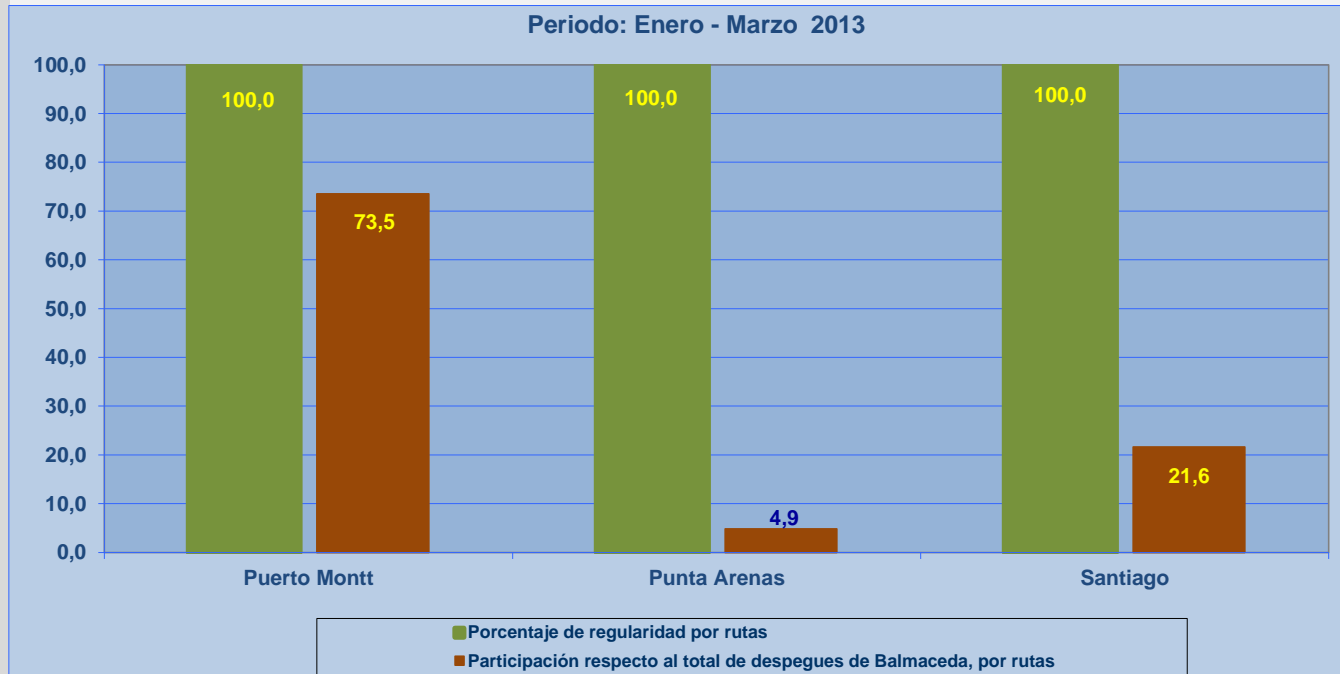

REGULARIDAD DE LOS VUELOS