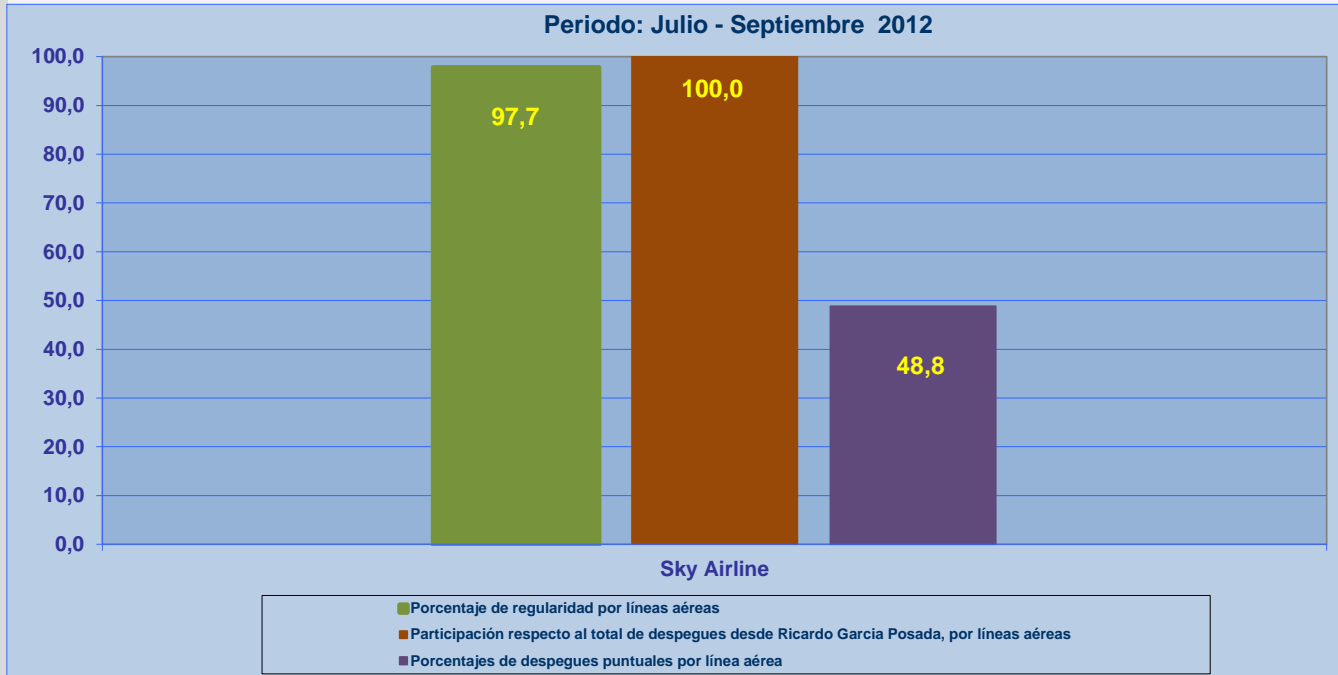

REGULARIDAD Y PUNTUALIDAD DE LOS VUELOS POR LÍNEA AÉREA