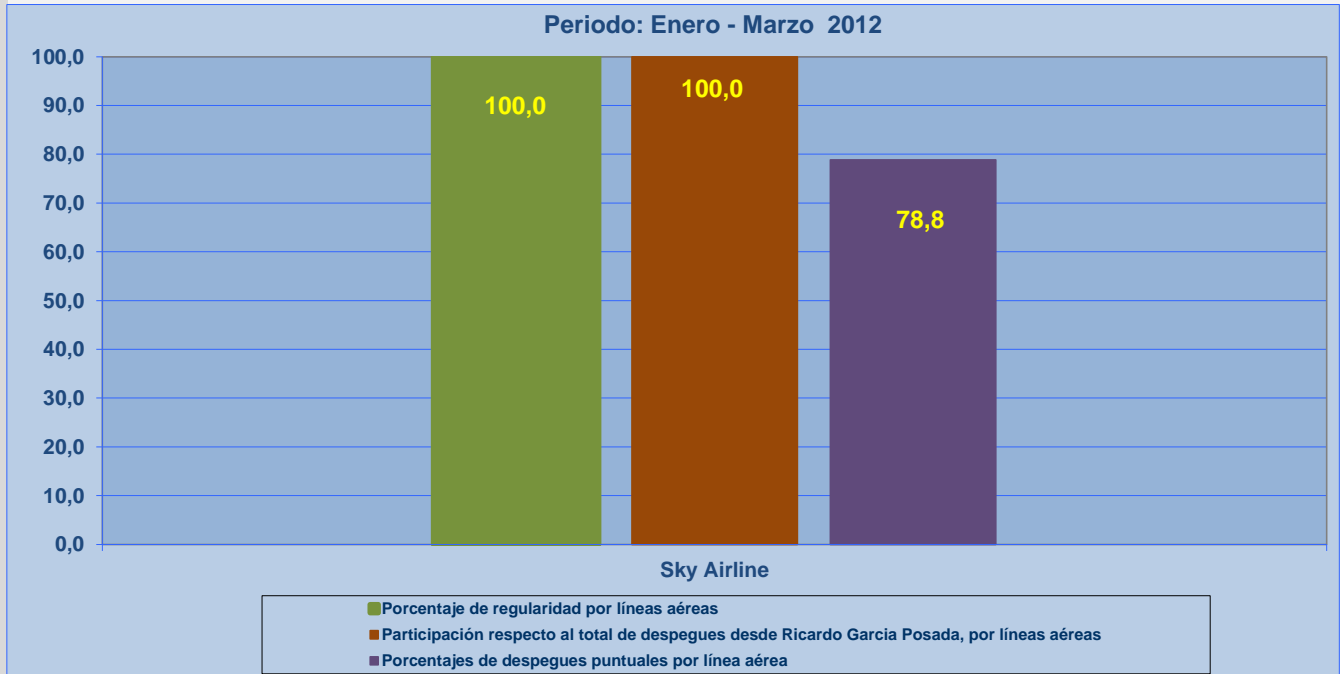

04-05-2012

INFORME DE REGULARIDAD Y PUNTUALIDAD POR RUTAS DE VUELOS

PERIODO: ENERO - MARZO 2012

Aeródromo: Ricardo Garcia Posada de EL SALVADOR

Regularidad y puntualidad de los despegues internacionales y nacionales realizados desde el aeródromo Ricardo Garcia Posada de El Salvador, hasta el primer punto de aterrizaje.

Líneas Aéreas y Aeropuertos de Destino	Porcentaje Vuelos (%)		Cantidad de Despegues	Promedio Minutos Atrasos
	Regularidad	Puntualidad		
<u>Líneas Aéreas que operan</u>				
Sky Airline	100,0	78,8	52	41
Total El Salvador	100,0	78,8	52	41
<u>Ciudades que cubre</u>				
Antofagasta	100,0	69,2	13	30
Copiapo	100,0	69,2	13	25
Santiago	100,0	88,5	26	78
Total El Salvador	100,0	78,8	52	41

REGULARIDAD Y PUNTUALIDAD POR LINEAS AEREAS EN DESPEGUES NACIONALES E INTERNACIONALES

Aeródromo de Origen: Ricardo Garcia Posadade de EL SALVADOR

La información publicada considera vuelos desde Aeropuerto de Origen hasta el primer punto de aterrizaje.

REGULARIDAD Y PUNTUALIDAD DE LOS VUELOS POR LÍNEA AÉREA

REGULARIDAD Y PUNTUALIDAD DE LOS VUELOS POR CIUDADES