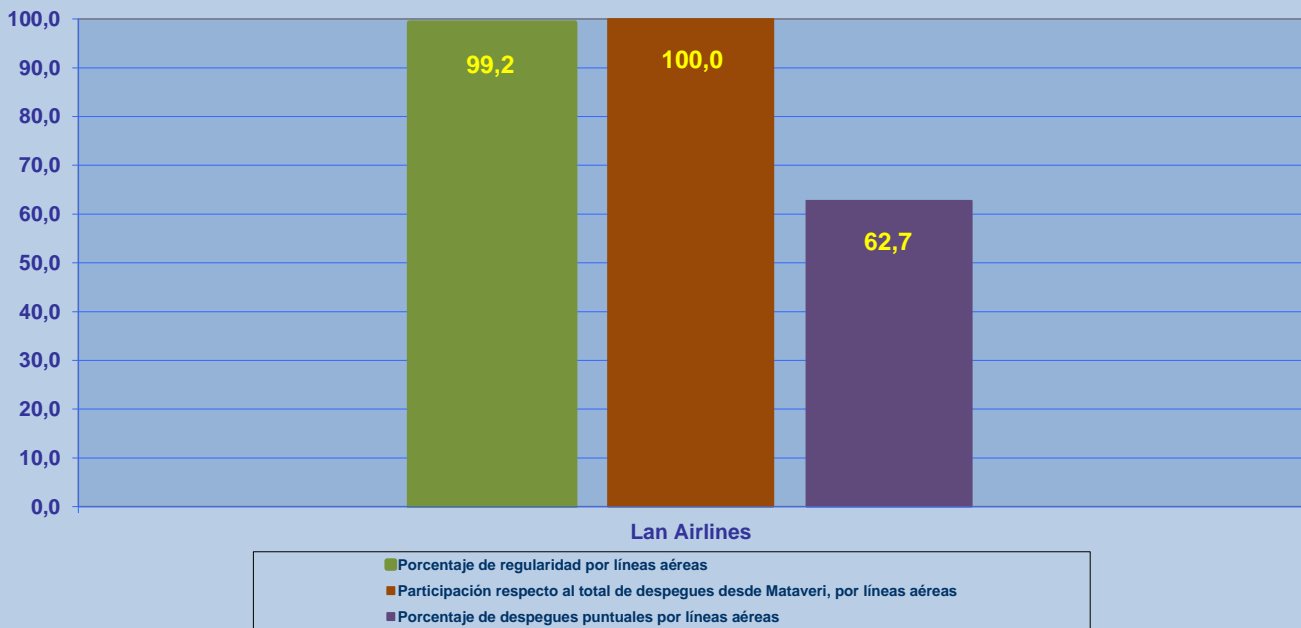

30-10-2013

INFORME DE REGULARIDAD Y PUNTUALIDAD POR RUTAS DE VUELOS

PERIODO: JULIO - SEPTIEMBRE 2013

Aeropuerto: Mataveri de ISLA DE PASCUA

Regularidad y puntualidad de los despegues internacionales y nacionales realizados desde el aeropuerto Mataveri de Isla de Pascua, hasta el primer punto de aterrizaje.

Líneas Aéreas y Aeropuertos de Destino	Porcentaje Vuelos (%)		Cantidad de Despegues	Promedio Minutos Atrasos
	Regularidad	Puntualidad		
<u>Líneas Aéreas que operan</u>				
Lan Airlines	99,2	62,7	118	111
Total Isla de Pascua	99,2	62,7	118	111
<u>Ciudades que cubre</u>				
Papeete	92,9	23,1	13	95
Santiago	100,0	67,6	105	116
Total Isla de Pascua	99,2	62,7	118	111

REGULARIDAD Y PUNTUALIDAD POR LINEAS AEREAS EN DESPEGUES NACIONALES E INTERNACIONALES

Aeropuerto de Origen: Mataveri de ISLA DE PASCUA

La información publicada considera vuelos desde Aeropuerto de Origen hasta el primer punto de aterrizaje.

REGULARIDAD Y PUNTUALIDAD DE LOS VUELOS POR LÍNEA AÉREA

Periodo: Julio - Septiembre 2013

REGULARIDAD Y PUNTUALIDAD DE LOS VUELOS POR CIUDADES

Periodo: Julio - Septiembre 2013