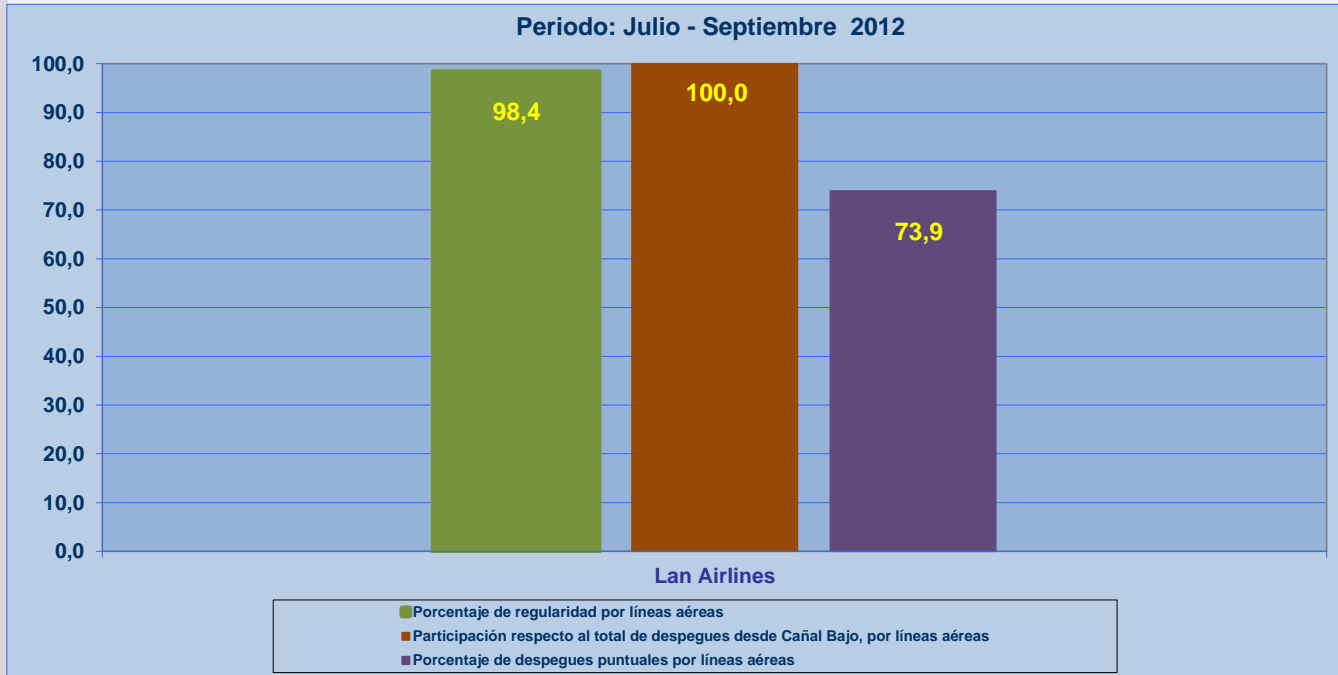

INFORME DE REGULARIDAD Y PUNTUALIDAD POR RUTAS DE VUELOS

PERIODO: JULIO - SEPTIEMBRE 2012

Aeródromo: Cañal Bajo de OSORNO

Regularidad y puntualidad de los despegues internacionales y nacionales realizados desde el aeródromo Cañal Bajo de Osorno, hasta el primer punto de aterrizaje.

Líneas Aéreas y Aeropuertos de Destino	Porcentaje Vuelos (%)		Cantidad de Despegues	Promedio Minutos Atrasos
	Regularidad	Puntualidad		
<u>Líneas Aéreas que operan</u>				
Lan Airlines	98,4	73,9	180	67
Total Osorno	98,4	73,9	180	67
<u>Ciudades que cubre</u>				
Puerto Montt	100,0	0,0	3	207
Santiago	100,0	72,5	102	71
Temuco	100,0	0,0	1	43
Valdivia	96,1	79,7	74	32
Total Osorno	98,4	73,9	180	67

REGULARIDAD Y PUNTUALIDAD POR LINEAS AEREAS EN DESPEGUES NACIONALES E INTERNACIONALES

Aeródromo de Origen: Cañal Bajo de OSORNO

La información publicada considera vuelos desde Aeropuerto de Origen hasta el primer punto de aterrizaje.

REGULARIDAD Y PUNTUALIDAD DE LOS VUELOS POR LÍNEA AÉREA

REGULARIDAD Y PUNTUALIDAD DE LOS VUELOS POR CIUDADES