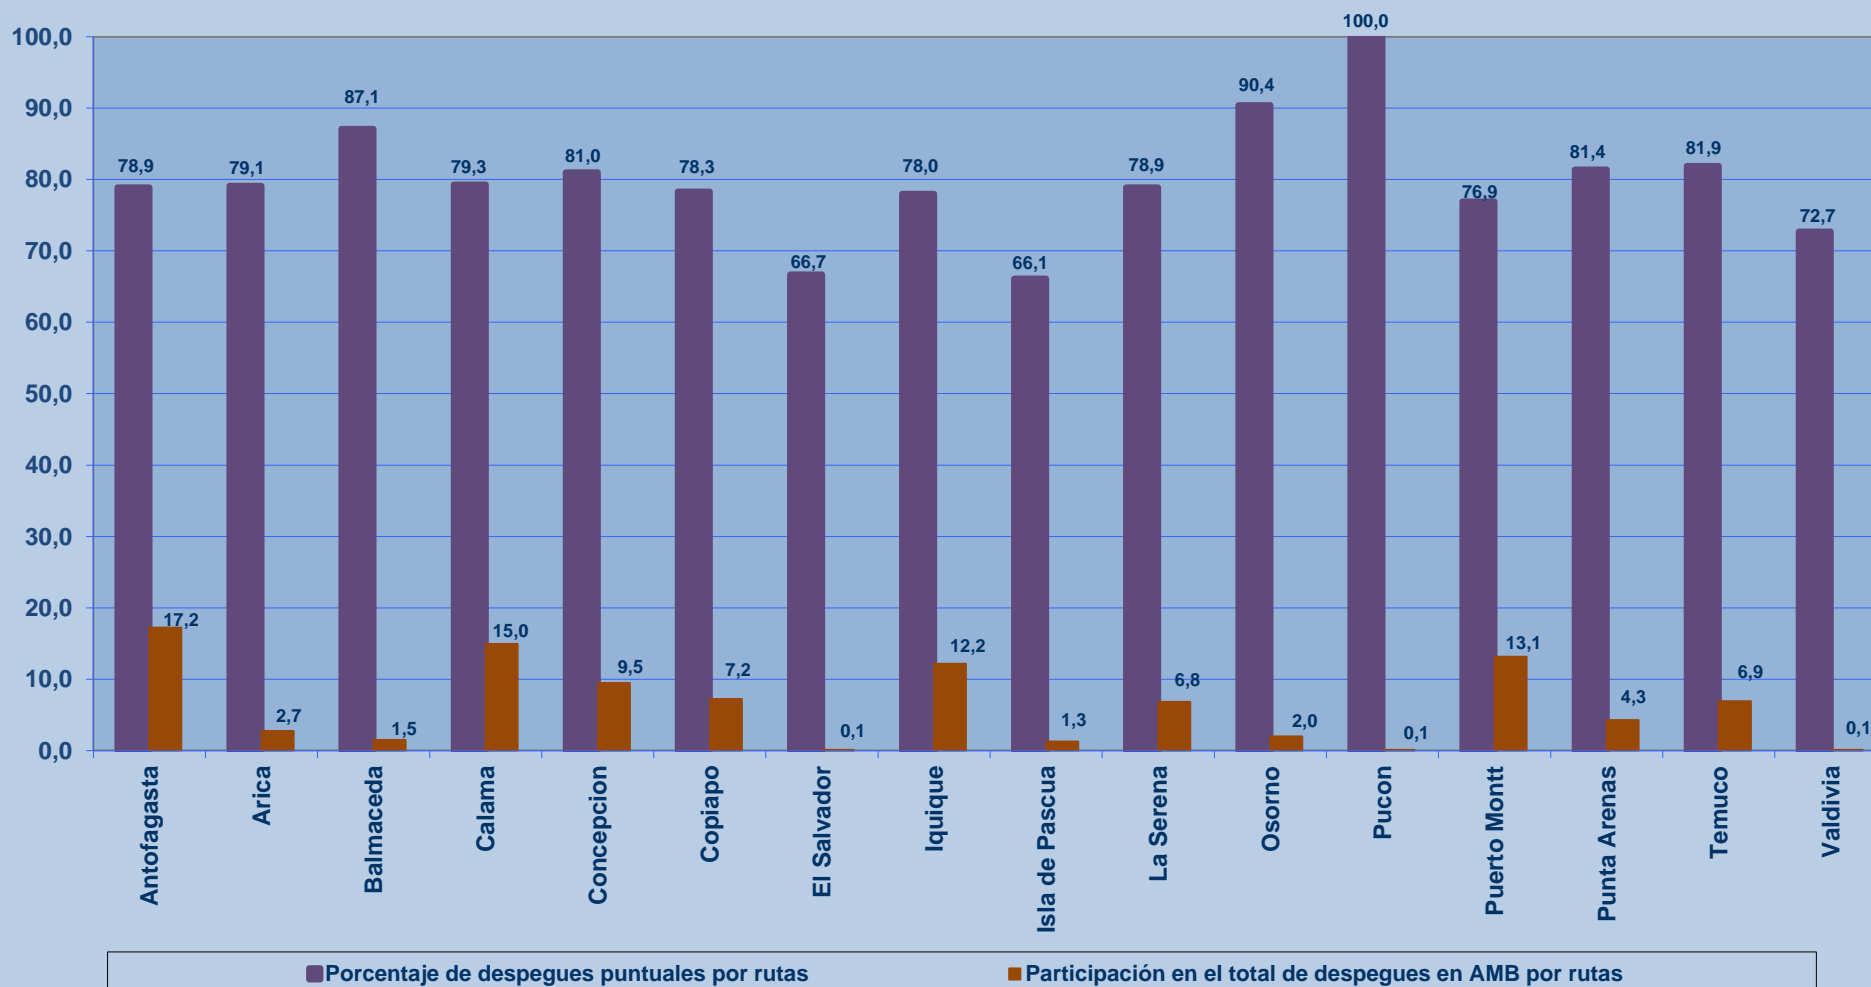

## PUNTUALIDAD POR RUTAS EN DESPEGUES INTERNACIONALES

La información publicada considera vuelos desde Aeropuerto de Santiago hasta el primer punto de aterrizaje.

30-04-2013

## PUNTUALIDAD POR RUTAS EN DESPEGUES NACIONALES

La información publicada considera vuelos desde Aeropuerto de Santiago hasta el primer punto de aterrizaje.

Periodo: Enero a Marzo 2013

**REGULARIDAD EN DESPEGUES INTERNACIONALES**

La información publicada considera vuelos desde Aeropuerto de Santiago hasta el primer punto de aterrizaje.

**REGULARIDAD EN DESPEGUES NACIONALES**

La información publicada considera vuelos desde Aeropuerto de Santiago hasta el primer punto de aterrizaje.