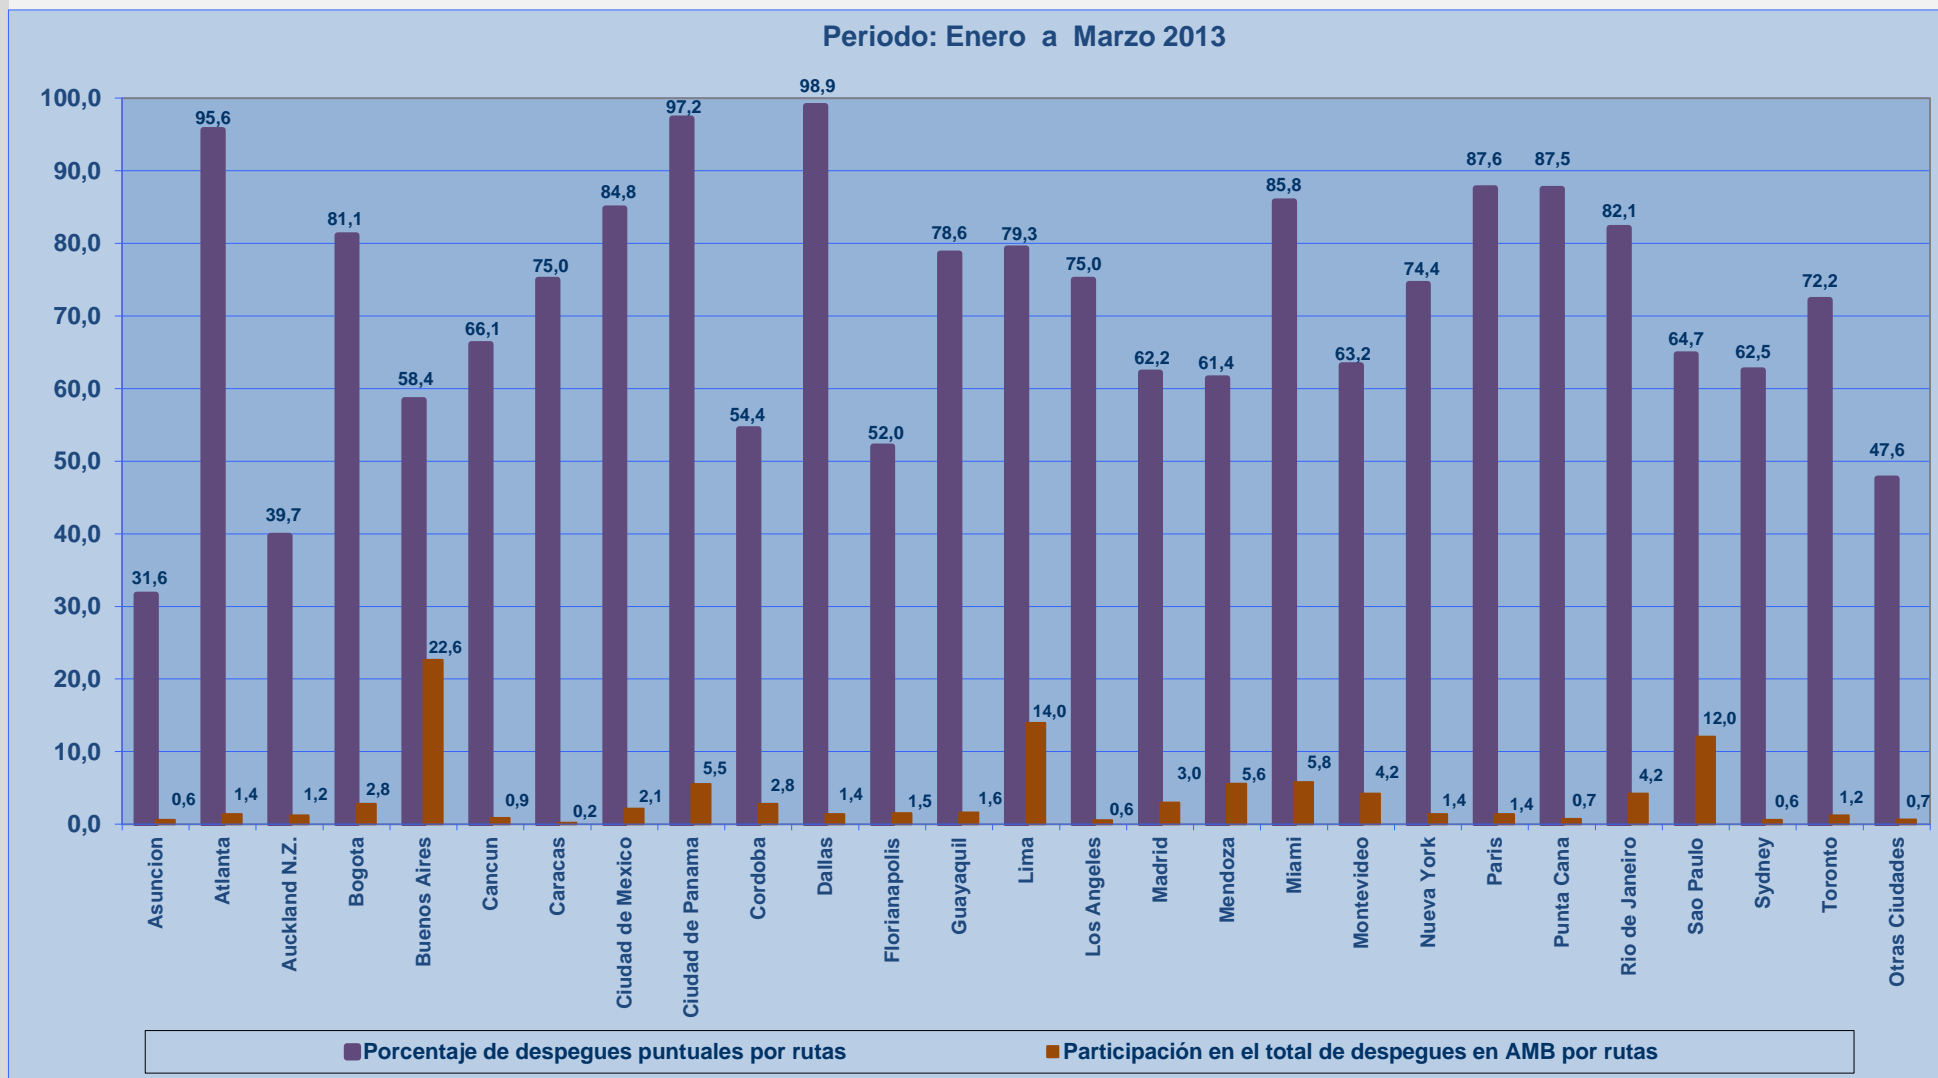

PUNTUALIDAD POR RUTAS EN DESPEGUES INTERNACIONALES

La información publicada considera vuelos desde Aeropuerto de Santiago hasta el primer punto de aterrizaje.