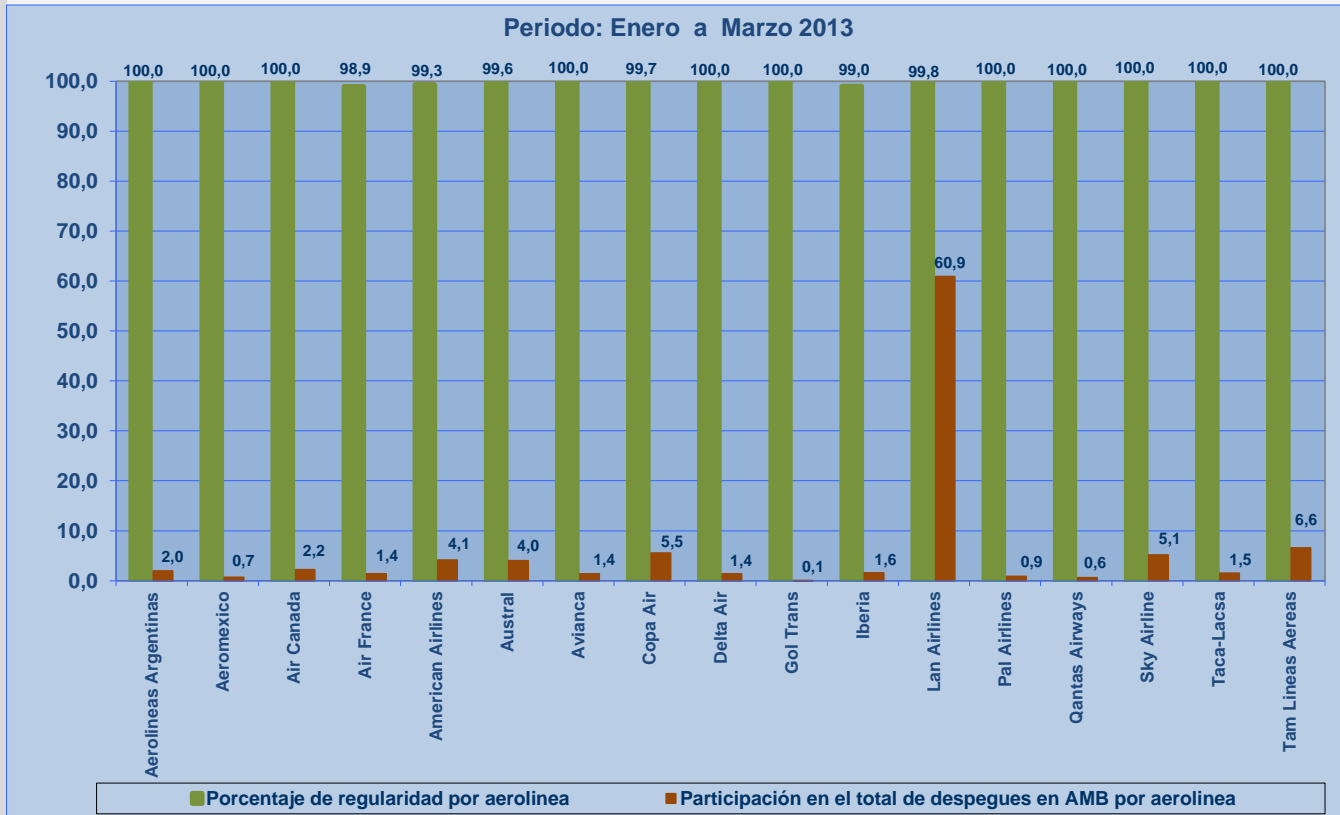

REGULARIDAD EN DESPEGUES INTERNACIONALES DESDE SANTIAGO