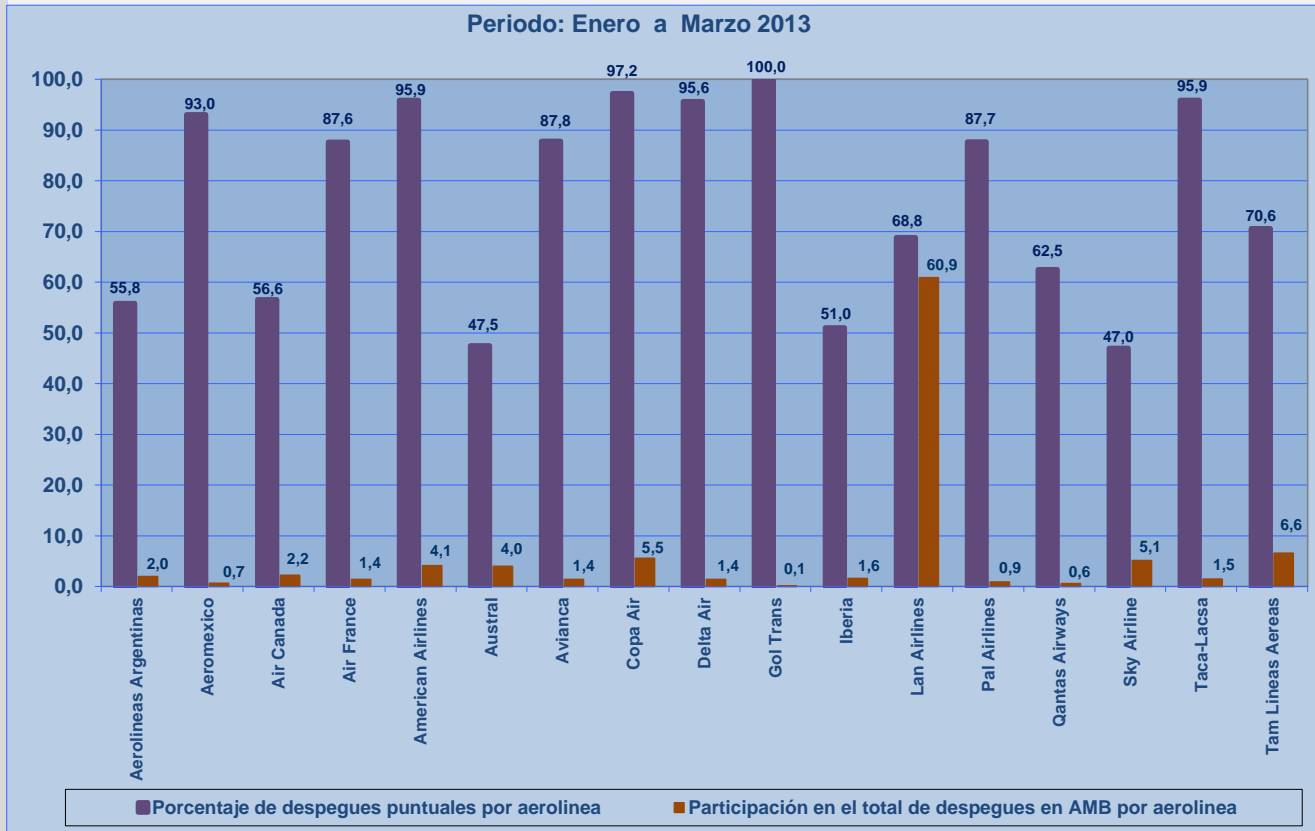

PUNTUALIDAD EN DESPEGUES INTERNACIONALES DESDE SANTIAGO