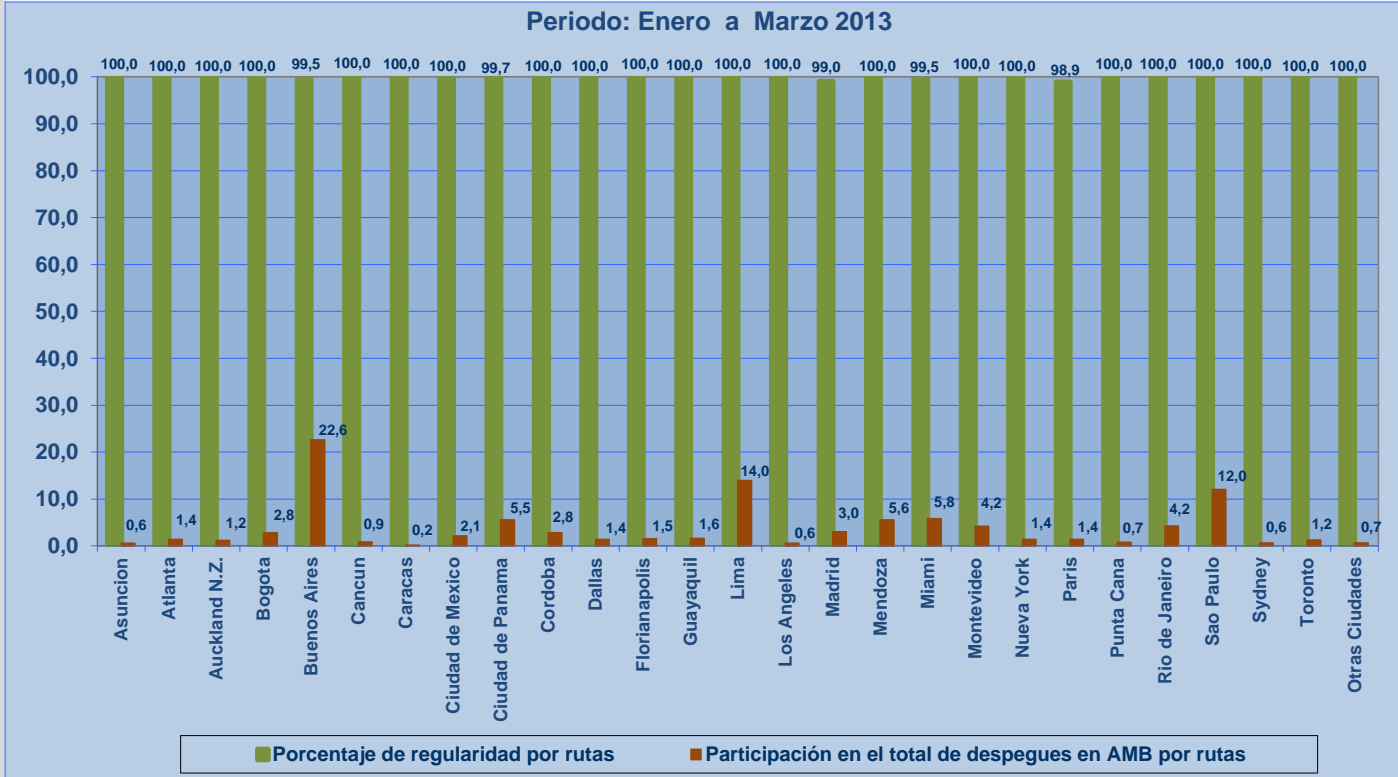

## PUNTUALIDAD POR RUTAS EN DESPEGUES INTERNACIONALES

La información publicada considera vuelos desde Aeropuerto de Santiago hasta el primer punto de aterrizaje.

30-04-2013

## PUNTUALIDAD POR RUTAS EN DESPEGUES NACIONALES

La información publicada considera vuelos desde Aeropuerto de Santiago hasta el primer punto de aterrizaje.

Periodo: Enero a Marzo 2013

**REGULARIDAD EN DESPEGUES INTERNACIONALES**

La información publicada considera vuelos desde Aeropuerto de Santiago hasta el primer punto de aterrizaje.

**REGULARIDAD EN DESPEGUES NACIONALES**

La información publicada considera vuelos desde Aeropuerto de Santiago hasta el primer punto de aterrizaje.