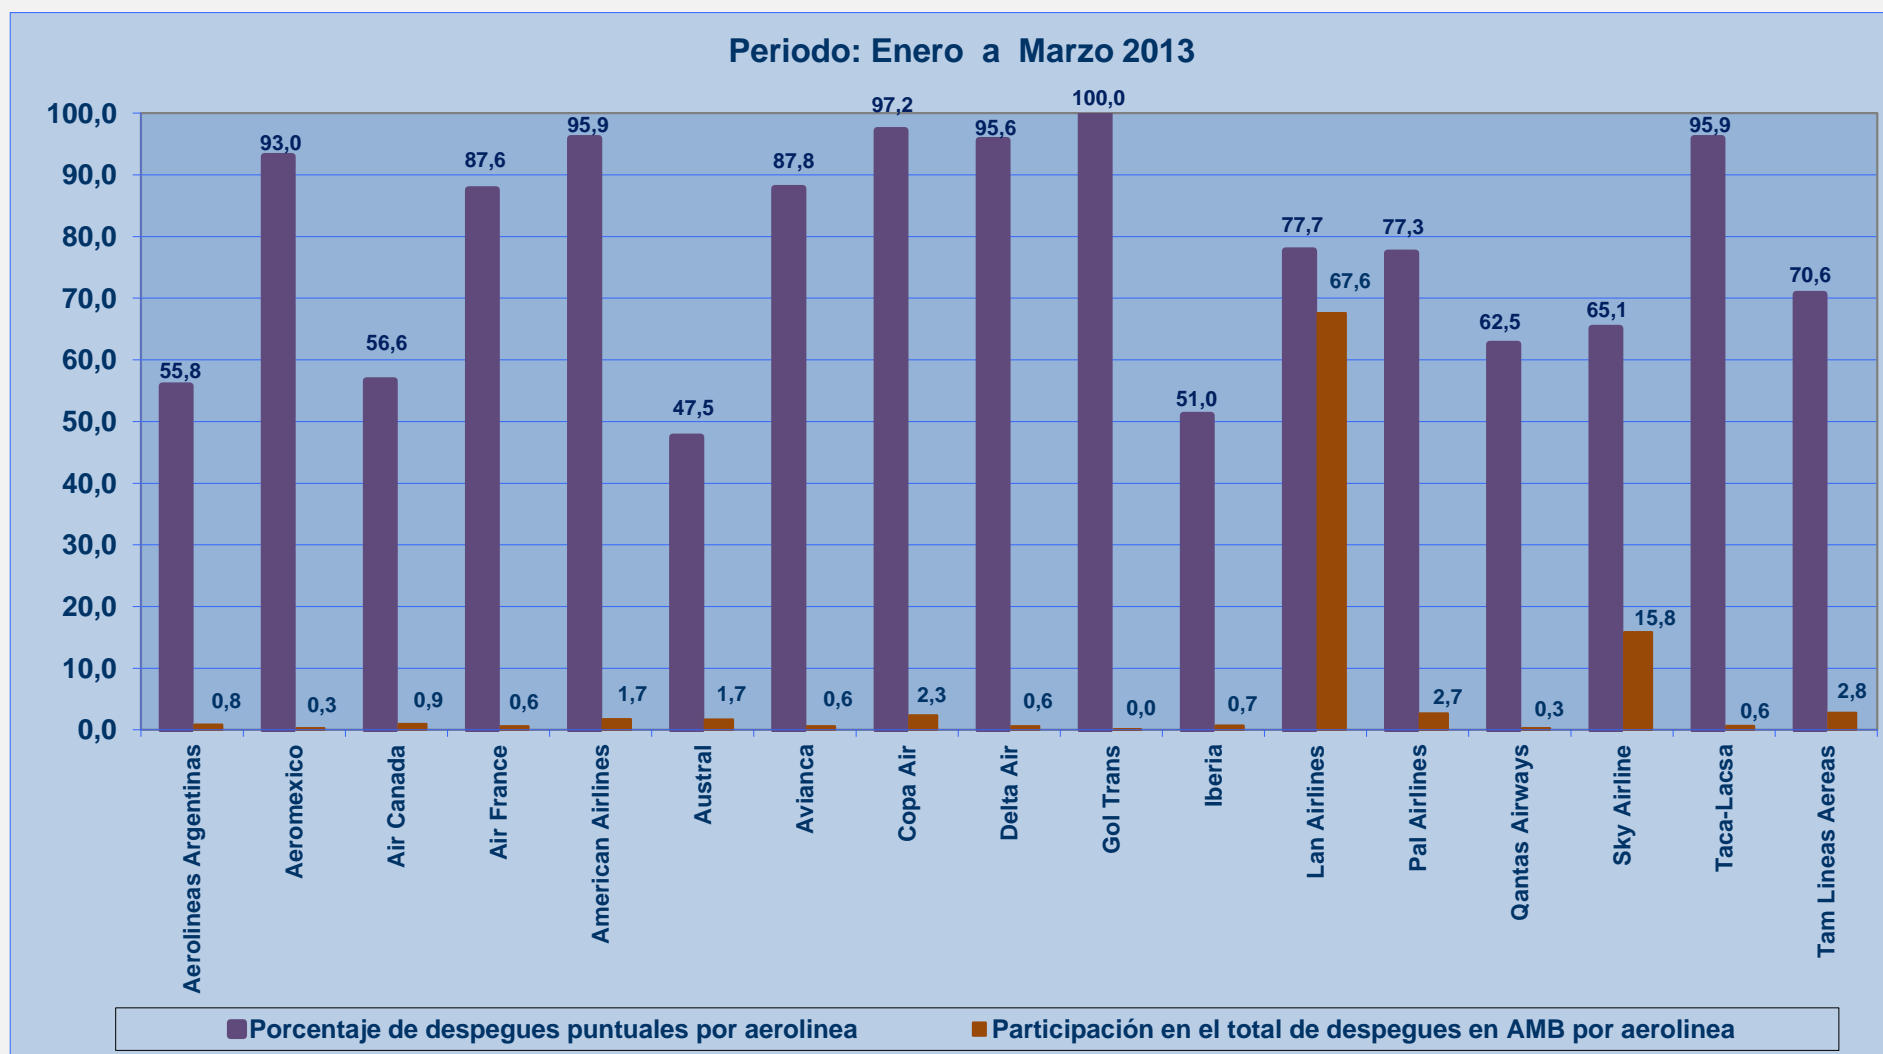

PUNTUALIDAD EN DESPEGUES NACIONALES E INTERNACIONALES DESDE SANTIAGO