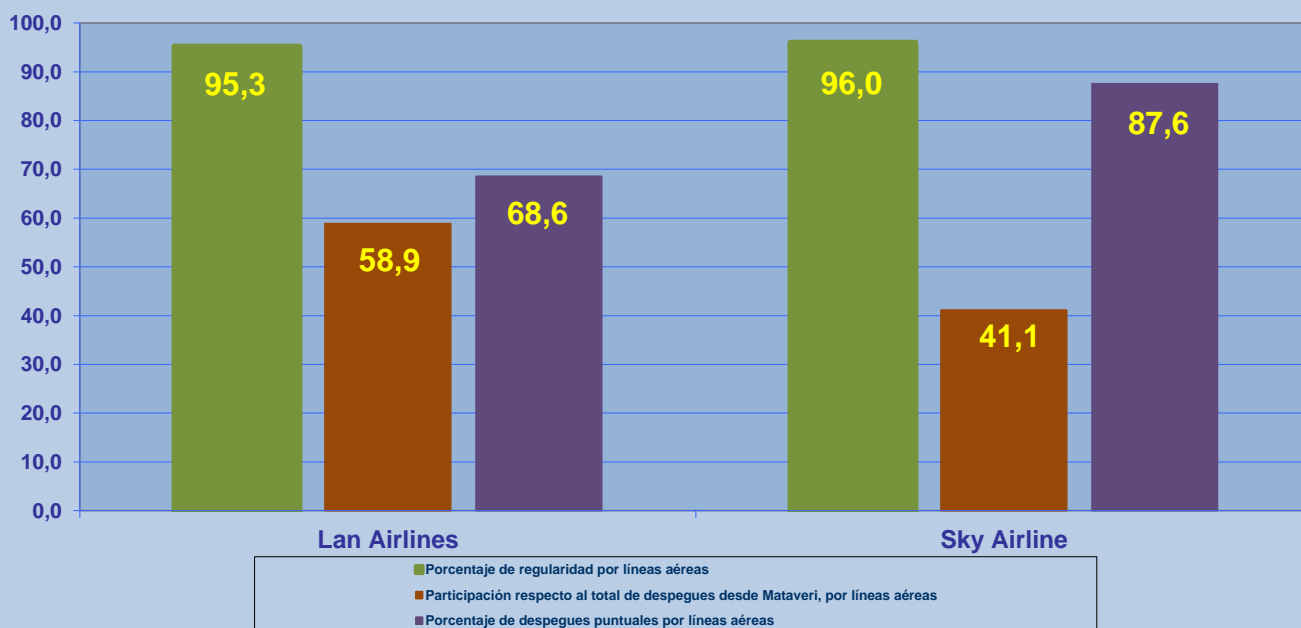

Líneas Aéreas y Aeropuertos de Destino	Porcentaje Vuelos (%)		Cantidad de Despegues	Promedio Minutos Atrasos
	Regularidad	Puntualidad		
<u>Líneas Aéreas que operan</u>				
Lan Airlines	95,3	68,6	242	36
Sky Airline	96,0	87,6	169	37
Total Copiapo	95,6	76,4	411	36
<u>Ciudades que cubre</u>				
Santiago	95,6	76,4	411	36
Total Copiapo	95,6	76,4	411	36

REGULARIDAD Y PUNTUALIDAD POR LINEAS AEREAS EN DESPEGUES NACIONALES E INTERNACIONALES

Aeródromo de Origen: Desierto de Atacama de COIAPPO

La información publicada considera vuelos desde Aeropuerto de Origen hasta el primer punto de aterrizaje.

REGULARIDAD Y PUNTUALIDAD DE LOS VUELOS POR LÍNEA AÉREA

Periodo: Octubre - Diciembre 2015

REGULARIDAD Y PUNTUALIDAD DE LOS VUELOS POR CIUDADES

Periodo: Octubre - Diciembre 2015