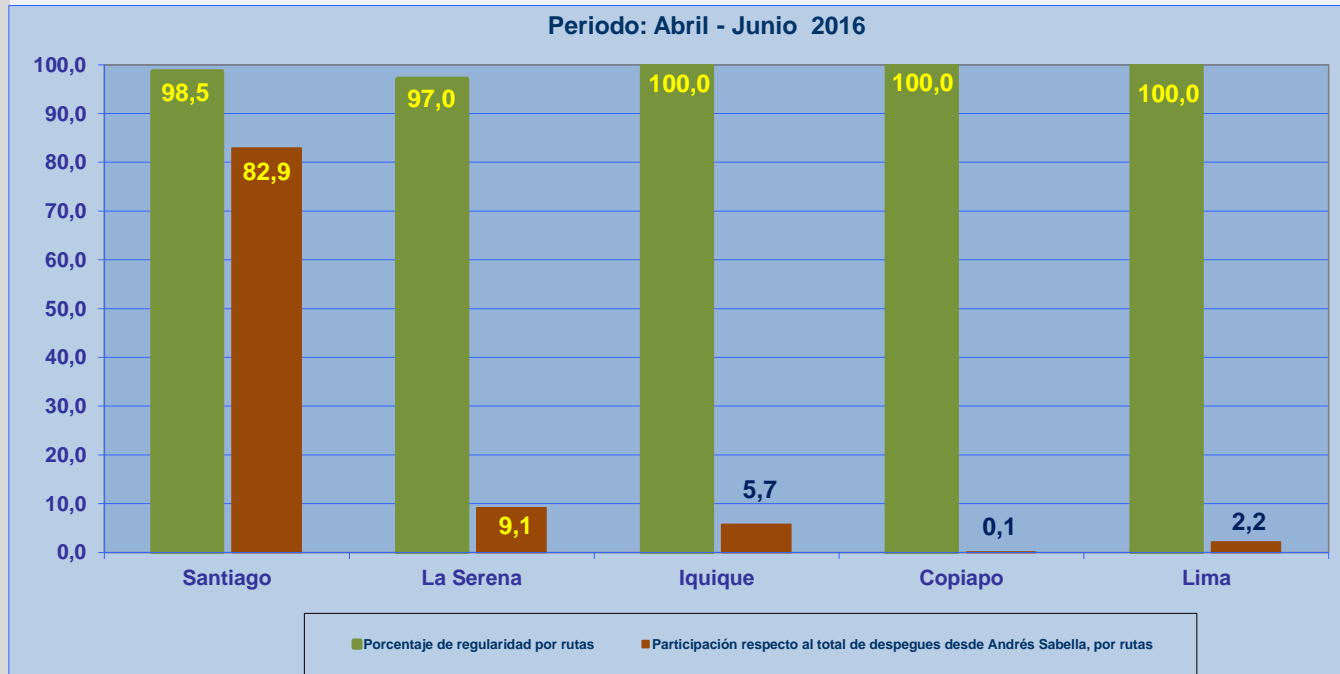

REGULARIDAD DE LOS VUELOS