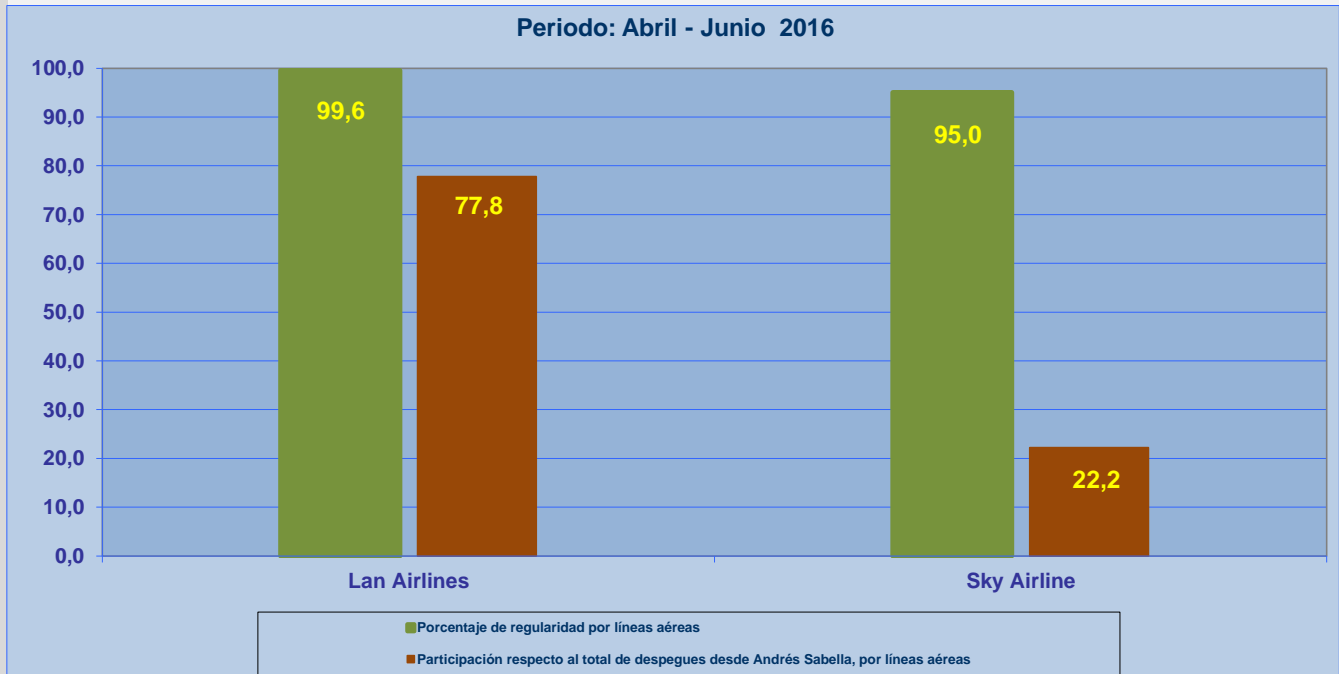

### Aeropuerto: Andrés Sabella de ANTOFAGASTA

Regularidad y puntualidad de los despegues internacionales y nacionales realizados desde el aeropuerto Cerro Moreno de Antofagasta, hasta el primer punto de aterrizaje.

Líneas Aéreas y Aeropuertos de Destino	Porcentaje Vuelos (%)		Cantidad de Despegues	Promedio Minutos Atrasos
	Regularidad	Puntualidad		
<u>Líneas Aéreas que operan</u>				
Lan Airlines	99,6	66,7	1.397	38
Sky Airline	95,0	89,0	399	69
<b>Total Antofagasta</b>	<b>98,5</b>	<b>71,7</b>	<b>1.796</b>	<b>41</b>
<u>Ciudades que cubre</u>				
Santiago	98,5	69,7	1.489	39
La Serena	97,0	72,6	164	52
Iquique	100,0	92,2	103	49
Copiapo	100,0	100,0	1	
Lima	100,0	87,2	39	103
<b>Total Antofagasta</b>	<b>98,5</b>	<b>71,7</b>	<b>1.796</b>	<b>41</b>

## REGULARIDAD Y PUNTUALIDAD POR LINEAS AEREAS EN DESPEGUES NACIONALES E INTERNACIONALES

**Aeropuerto de Origen: Andrés Sabella de ANTOFAGASTA**

La información publicada considera vuelos desde Aeropuerto de Origen hasta el primer punto de aterrizaje.

### REGULARIDAD DE LOS VUELOS