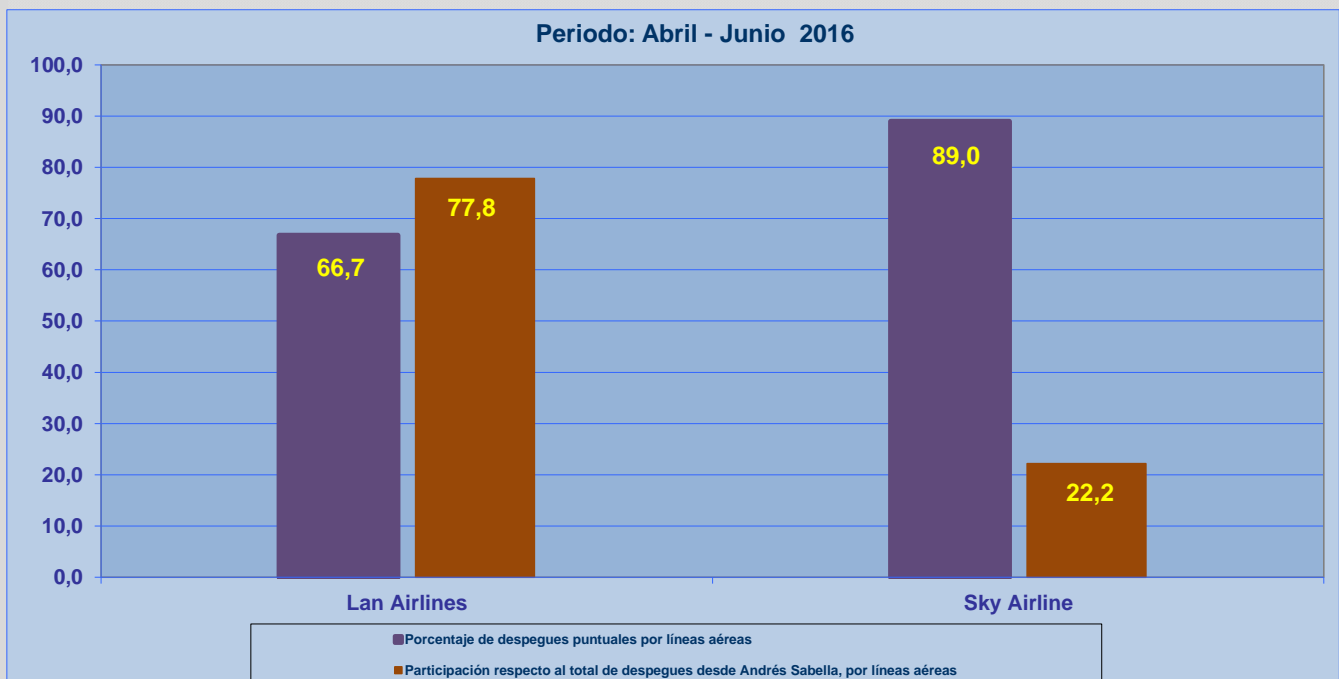

Líneas Aéreas y Aeropuertos de Destino	Porcentaje Vuelos (%)		Cantidad de Despegues	Promedio Minutos Atrasos
	Regularidad	Puntualidad		
<u>Líneas Aéreas que operan</u>				
Lan Airlines	99,6	66,7	1.397	38
Sky Airline	95,0	89,0	399	69
<b>Total Antofagasta</b>	<b>98,5</b>	<b>71,7</b>	<b>1.796</b>	<b>41</b>
<u>Ciudades que cubre</u>				
Santiago	98,5	69,7	1.489	39
La Serena	97,0	72,6	164	52
Iquique	100,0	92,2	103	49
Copiapo	100,0	100,0	1	
Lima	100,0	87,2	39	103
<b>Total Antofagasta</b>	<b>98,5</b>	<b>71,7</b>	<b>1.796</b>	<b>41</b>

## REGULARIDAD Y PUNTUALIDAD POR LINEAS AEREAS EN DESPEGUES NACIONALES E INTERNACIONALES

**Aeropuerto de Origen: Andrés Sabella de ANTOFAGASTA**

La información publicada considera vuelos desde Aeropuerto de Origen hasta el primer punto de aterrizaje.

### REGULARIDAD DE LOS VUELOS

### PUNTUALIDAD DE LOS VUELOS