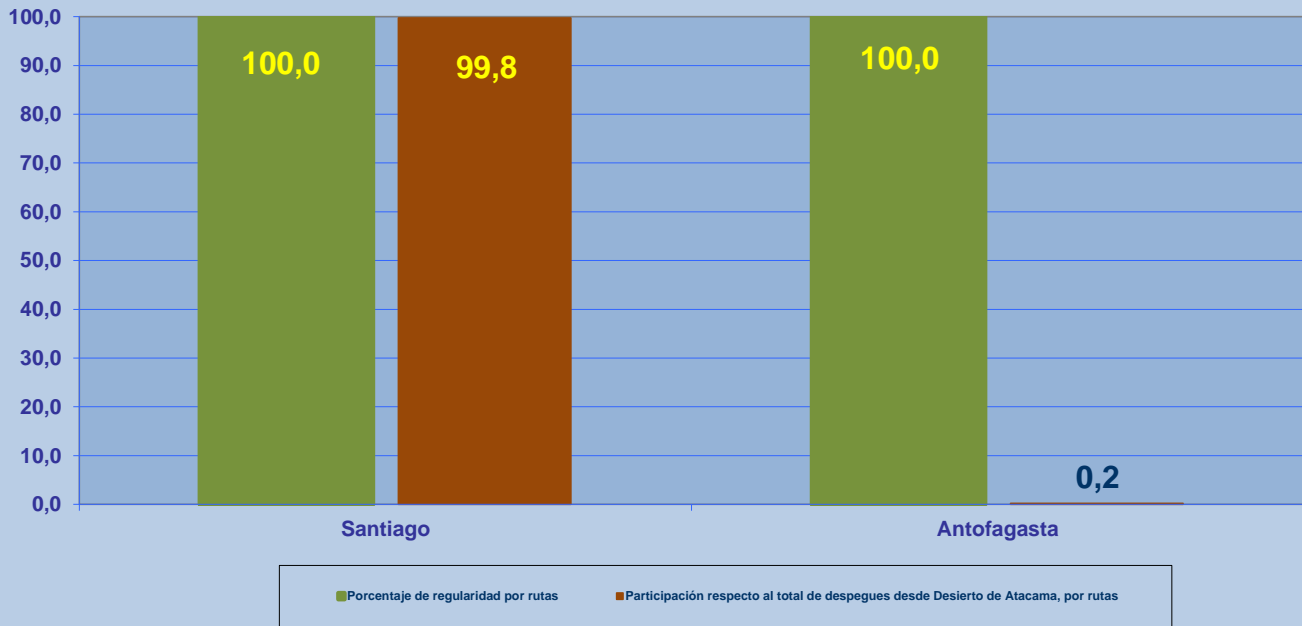

REGULARIDAD Y PUNTUALIDAD POR LINEAS AEREAS EN DESPEGUES NACIONALES E INTERNACIONALES

Aeródromo de Origen: Desierto de Atacama de COIAPÓ

La información publicada considera vuelos desde Aeropuerto de Origen hasta el primer punto de aterrizaje.

REGULARIDAD DE LOS VUELOS

Periodo: Julio - Septiembre 2016

PUNTUALIDAD DE LOS VUELOS

Periodo: Julio - Septiembre 2016

REGULARIDAD Y PUNTUALIDAD POR LINEAS AEREAS EN DESPEGUES NACIONALES E INTERNACIONALES

Aeródromo de Origen: Desierto de Atacama de COIAPÓ

La información publicada considera vuelos desde Aeropuerto de Origen hasta el primer punto de aterrizaje.

REGULARIDAD DE LOS VUELOS

Periodo: Julio - Septiembre 2016

PUNTUALIDAD DE LOS VUELOS

Periodo: Julio - Septiembre 2016