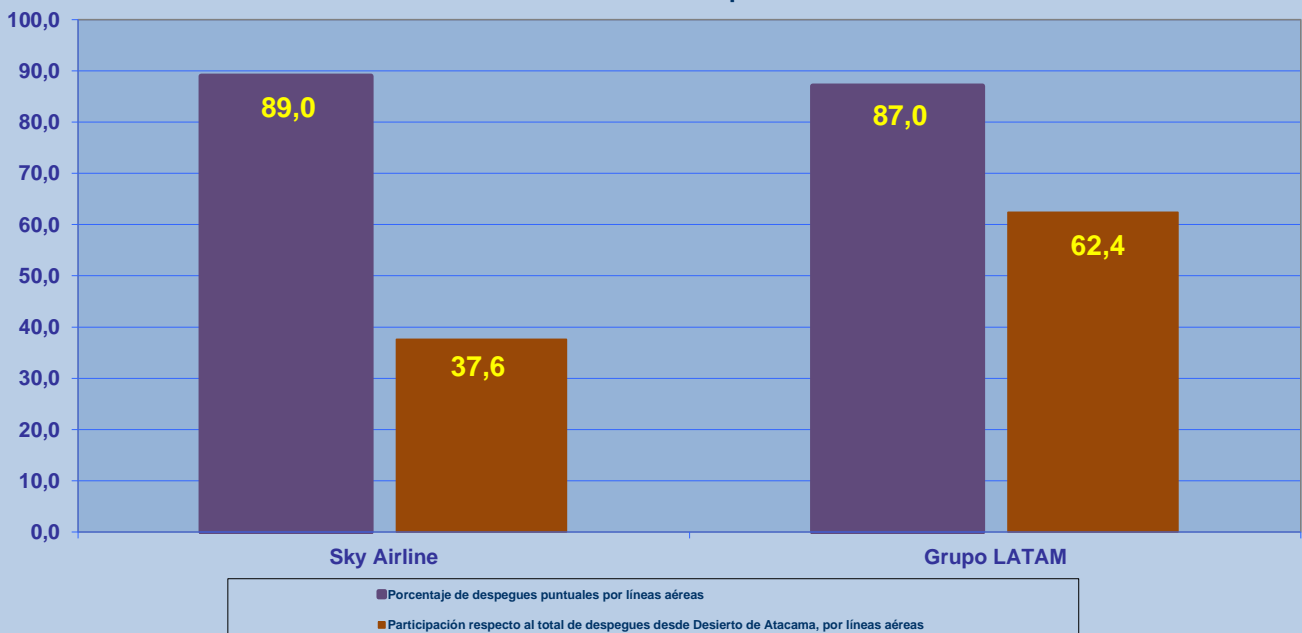

Líneas Aéreas y Aeropuertos de Destino	Porcentaje Vuelos (%)		Cantidad de Despegues	Promedio Minutos Atrasos
	Regularidad	Puntualidad		
<u>Líneas Aéreas que operan</u>				
Sky Airline	100,0	89,0	172	54
Grupo LATAM	100,0	87,0	285	77
Total Copiapo	100,0	87,7	457	70
<u>Ciudades que cubre</u>				
Santiago	100,0	87,9	456	70
Antofagasta	100,0	0,0	1	42
Total Copiapo	100,0	87,7	457	70

REGULARIDAD Y PUNTUALIDAD POR LINEAS AEREAS EN DESPEGUES NACIONALES E INTERNACIONALES

Aeródromo de Origen: Desierto de Atacama de COIAPÓ

La información publicada considera vuelos desde Aeropuerto de Origen hasta el primer punto de aterrizaje.

REGULARIDAD DE LOS VUELOS

Periodo: Julio - Septiembre 2016

PUNTUALIDAD DE LOS VUELOS

Periodo: Julio - Septiembre 2016

REGULARIDAD Y PUNTUALIDAD POR LINEAS AEREAS EN DESPEGUES NACIONALES E INTERNACIONALES

Aeródromo de Origen: Desierto de Atacama de COIAPÓ

La información publicada considera vuelos desde Aeropuerto de Origen hasta el primer punto de aterrizaje.

REGULARIDAD DE LOS VUELOS

Periodo: Julio - Septiembre 2016

PUNTUALIDAD DE LOS VUELOS

Periodo: Julio - Septiembre 2016