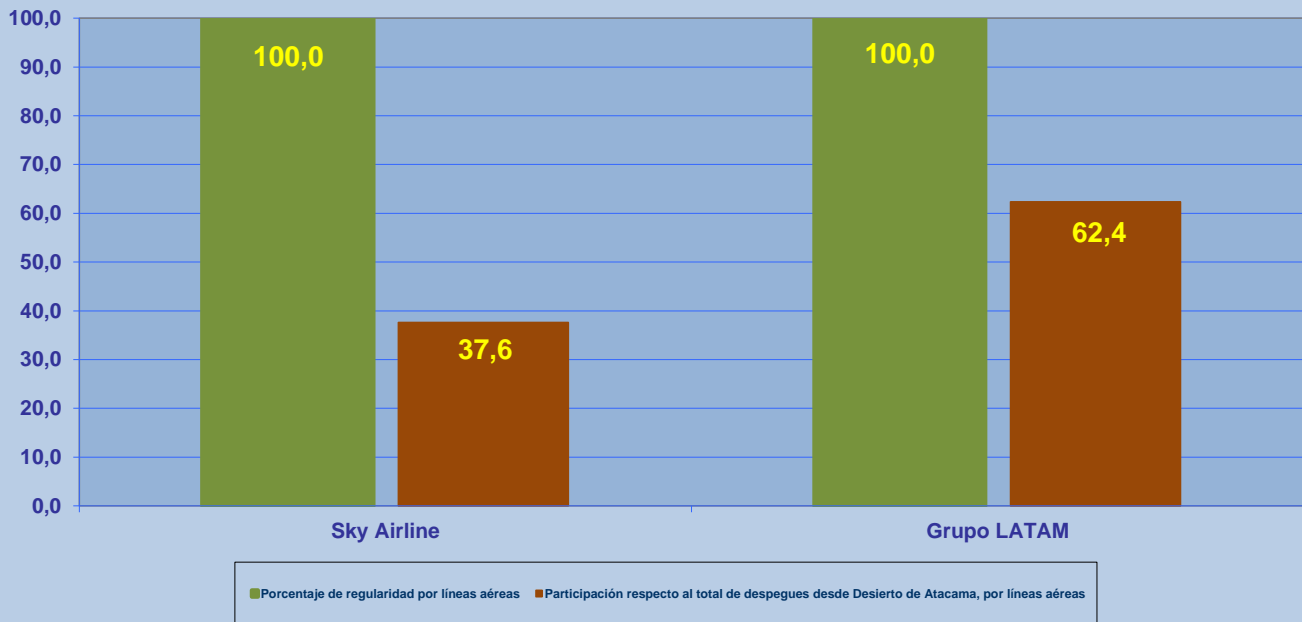

Líneas Aéreas y Aeropuertos de Destino	Porcentaje Vuelos (%)		Cantidad de Despegues	Promedio Minutos Atrasos
	Regularidad	Puntualidad		
<u>Líneas Aéreas que operan</u>				
Sky Airline	100,0	89,0	172	54
Grupo LATAM	100,0	87,0	285	77
Total Copiapo	100,0	87,7	457	70
<u>Ciudades que cubre</u>				
Santiago	100,0	87,9	456	70
Antofagasta	100,0	0,0	1	42
Total Copiapo	100,0	87,7	457	70

REGULARIDAD Y PUNTUALIDAD POR LINEAS AEREAS EN DESPEGUES NACIONALES E INTERNACIONALES

Aeródromo de Origen: Desierto de Atacama de COIAPÓ

La información publicada considera vuelos desde Aeropuerto de Origen hasta el primer punto de aterrizaje.

REGULARIDAD DE LOS VUELOS

Periodo: Julio - Septiembre 2016

PUNTUALIDAD DE LOS VUELOS

Periodo: Julio - Septiembre 2016

REGULARIDAD Y PUNTUALIDAD POR LINEAS AEREAS EN DESPEGUES NACIONALES E INTERNACIONALES

Aeródromo de Origen: Desierto de Atacama de COIAPÓ

La información publicada considera vuelos desde Aeropuerto de Origen hasta el primer punto de aterrizaje.

REGULARIDAD DE LOS VUELOS

Periodo: Julio - Septiembre 2016

PUNTUALIDAD DE LOS VUELOS

Periodo: Julio - Septiembre 2016