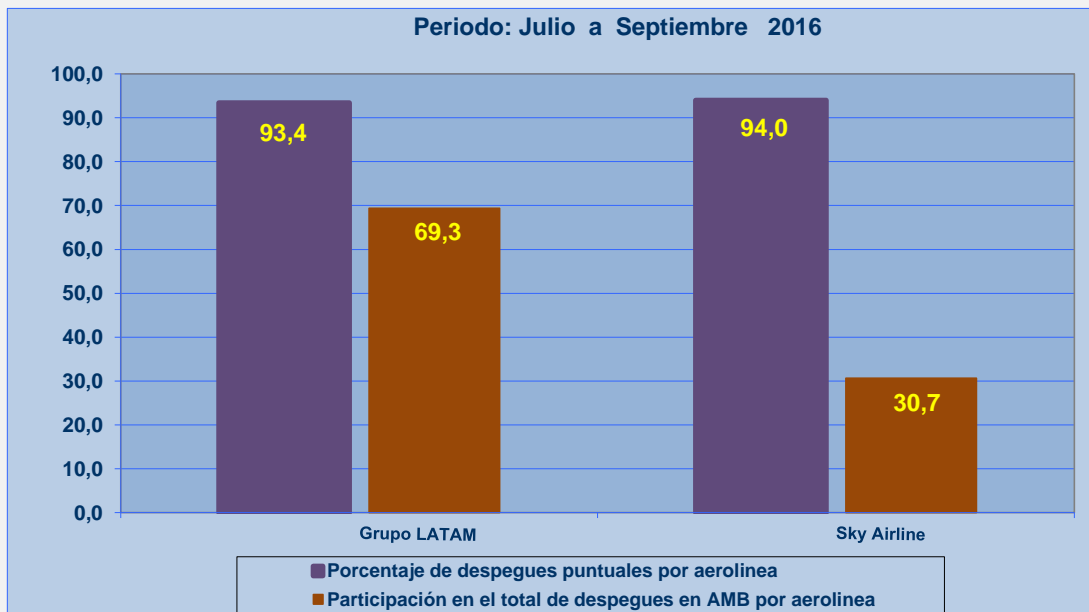

OPERADORES	Porcentaje Vuelos (%)		Cantidad de Despegues
	Regularidad	Puntualidad	
Aerolineas Argentinas	99,6	55,0	444
Aeromexico	100,0	90,9	66
Air Canada	100,0	65,8	149
Air France	100,0	95,7	92
Alitalia	100,0	78,5	65
American Airlines	98,9	96,7	182
Austral	92,9	76,9	13
Avianca	99,6	82,4	272
Copa Air	100,0	98,5	460
Delta Air	100,0	95,7	92
Gol Trans	100,0	63,3	237
Grupo LATAM	99,9	89,0	10.134
Iberia	100,0	87,0	92
K.L.M.	100,0	90,4	52
Qantas Airways	100,0	42,0	50
Sky Airline	99,8	94,2	3.106
Taca-Lacsa	100,0	90,2	92
United Airlines	100,0	94,6	92
Promedio Sistema	99,8	88,7	15.690

27-10-2016

PUNTUALIDAD EN DESPEGUES NACIONALES E INTERNACIONALES DESDE SANTIAGO

PUNTUALIDAD EN DESPEGUES INTERNACIONALES DESDE SANTIAGO

PUNTUALIDAD EN DESPEGUES NACIONALES DESDE SANTIAGO

REGULARIDAD EN DESPEGUES INTERNACIONALES DESDE SANTIAGO

REGULARIDAD EN DESPEGUES NACIONALES DESDE SANTIAGO

INFORME DE REGULARIDAD Y PUNTUALIDAD POR RUTAS DE VUELO

PERIODO: JULIO - SEPTIEMBRE 2016

Regularidad y puntualidad de los despegues internacionales y nacionales realizados desde el Aeropuerto Arturo Merino Benitez (AMB) de Santiago de Chile, hasta el primer punto de aterrizaje.