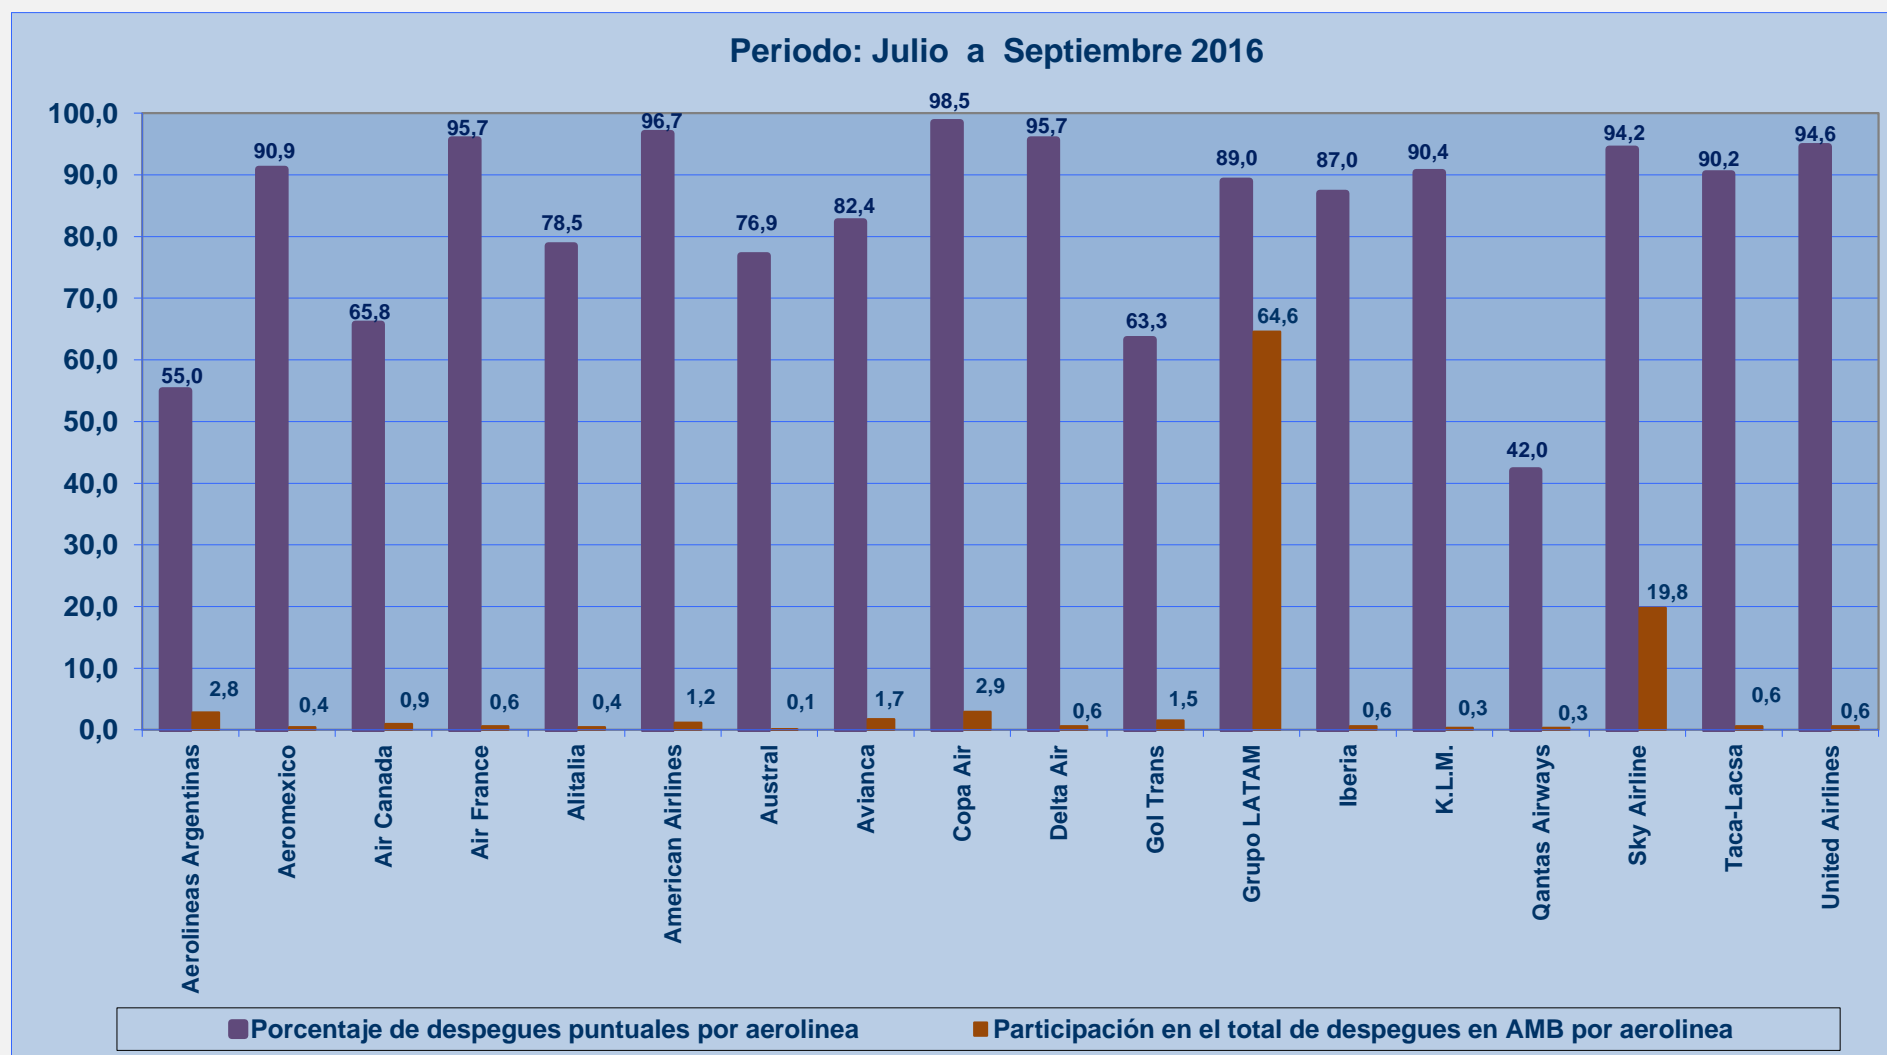

PUNTUALIDAD EN DESPEGUES NACIONALES E INTERNACIONALES DESDE SANTIAGO