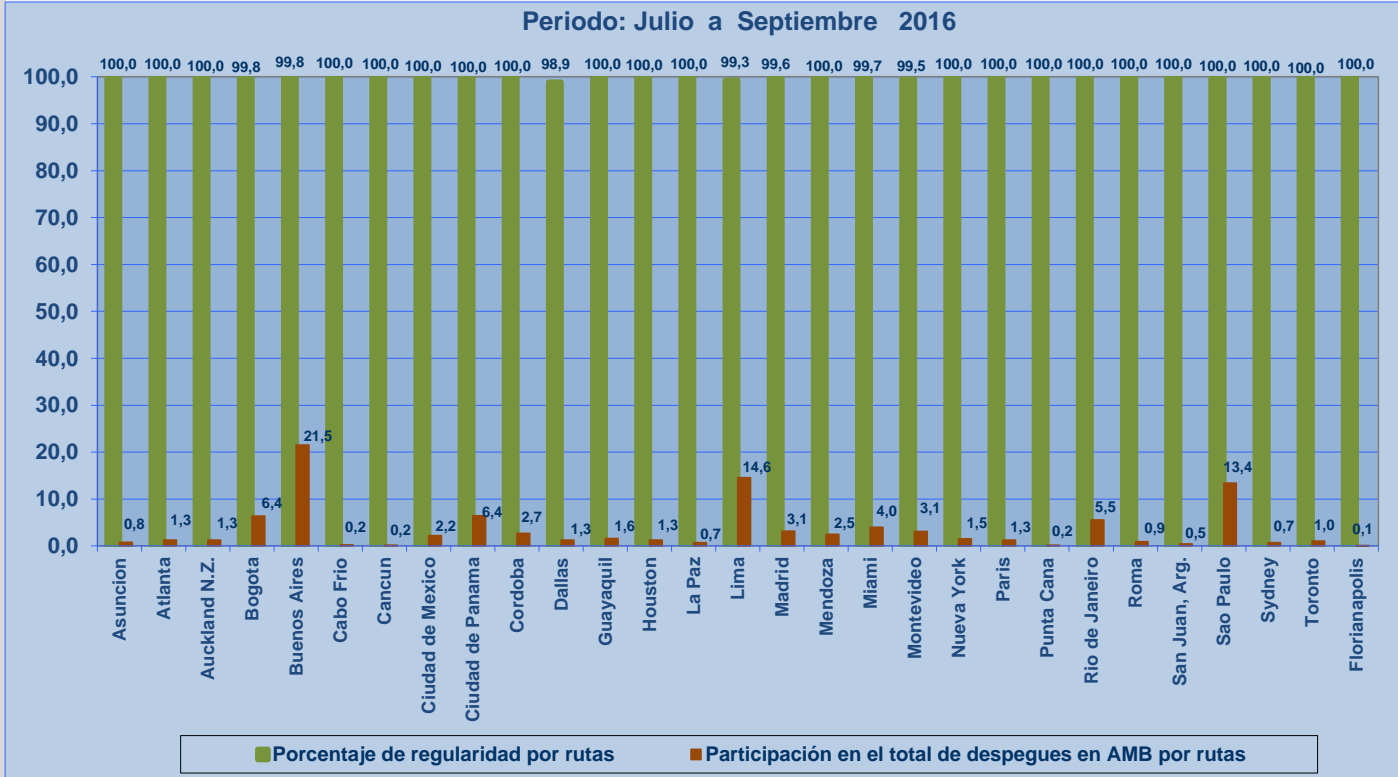

OPERADORES	Porcentaje Vuelos (%)		Cantidad de Despegues
	Regularidad	Puntualidad	
Aerolineas Argentinas	99,6	55,0	444
Aeromexico	100,0	90,9	66
Air Canada	100,0	65,8	149
Air France	100,0	95,7	92
Alitalia	100,0	78,5	65
American Airlines	98,9	96,7	182
Austral	92,9	76,9	13
Avianca	99,6	82,4	272
Copa Air	100,0	98,5	460
Delta Air	100,0	95,7	92
Gol Trans	100,0	63,3	237
Grupo LATAM	99,9	89,0	10.134
Iberia	100,0	87,0	92
K.L.M.	100,0	90,4	52
Qantas Airways	100,0	42,0	50
Sky Airline	99,8	94,2	3.106
Taca-Lacsa	100,0	90,2	92
United Airlines	100,0	94,6	92
Promedio Sistema	99,8	88,7	15.690

PUNTUALIDAD POR RUTAS EN DESPEGUES INTERNACIONALES

La información publicada considera vuelos desde Aeropuerto de Santiago hasta el primer punto de aterrizaje.

PUNTUALIDAD POR RUTAS EN DESPEGUES NACIONALES

La información publicada considera vuelos desde Aeropuerto de Santiago hasta el primer punto de aterrizaje.

Periodo: Julio a Septiembre 2016

REGULARIDAD EN DESPEGUES INTERNACIONALES

La información publicada considera vuelos desde Aeropuerto de Santiago hasta el primer punto de aterrizaje.

REGULARIDAD EN DESPEGUES NACIONALES

La información publicada considera vuelos desde Aeropuerto de Santiago hasta el primer punto de aterrizaje.