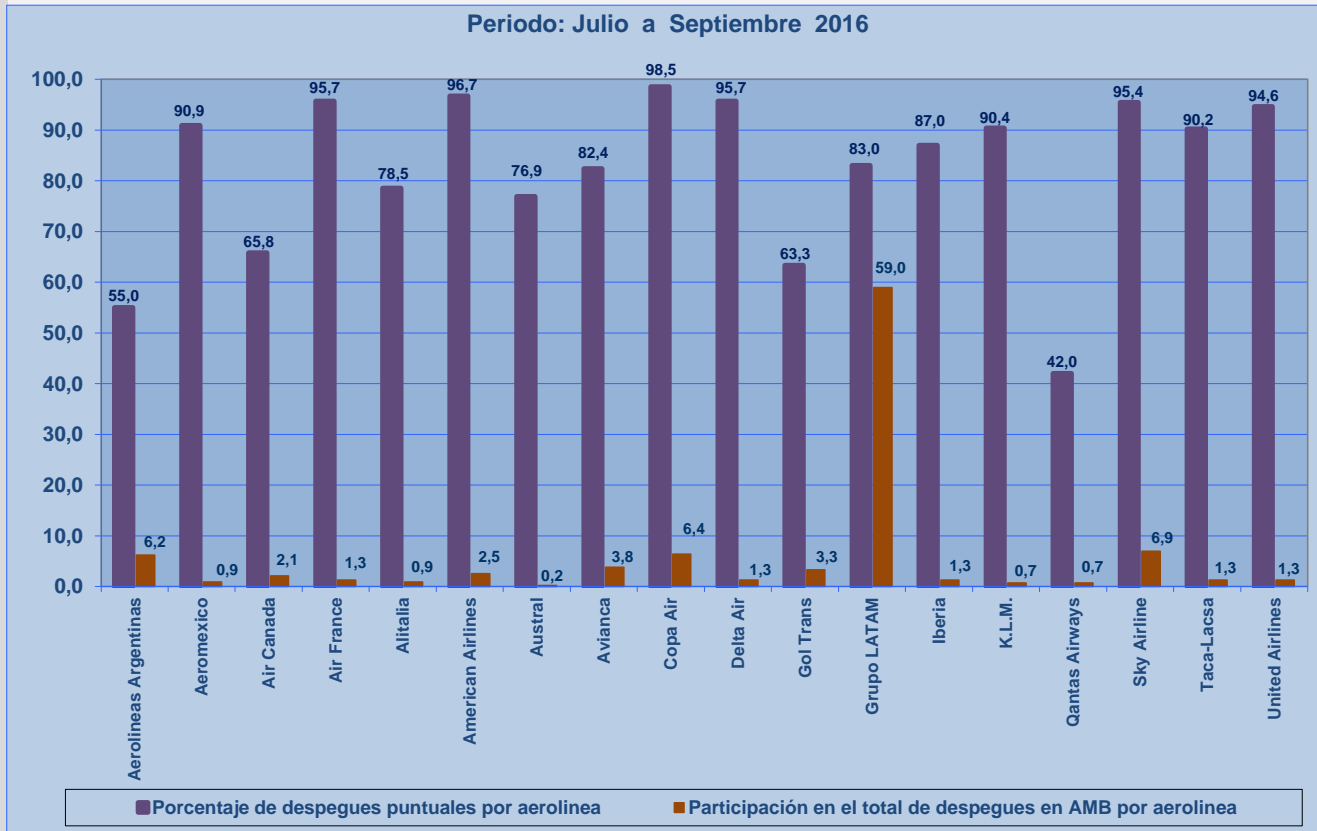

27-10-2016

INFORME DE REGULARIDAD Y PUNTUALIDAD POR LÍNEAS AÉREAS

PERIODO: JULIO - SEPTIEMBRE 2016

Regularidad y puntualidad de los despegues internacionales y nacionales realizados desde el Aeropuerto Arturo Merino Benitez (AMB) de Santiago de Chile.

OPERADORES	Porcentaje Vuelos (%)		Cantidad de Despegues
	Regularidad	Puntualidad	
Aerolineas Argentinas	99,6	55,0	444
Aeromexico	100,0	90,9	66
Air Canada	100,0	65,8	149
Air France	100,0	95,7	92
Alitalia	100,0	78,5	65
American Airlines	98,9	96,7	182
Austral	92,9	76,9	13
Avianca	99,6	82,4	272
Copa Air	100,0	98,5	460
Delta Air	100,0	95,7	92
Gol Trans	100,0	63,3	237
Grupo LATAM	99,9	89,0	10.134
Iberia	100,0	87,0	92
K.L.M.	100,0	90,4	52
Qantas Airways	100,0	42,0	50
Sky Airline	99,8	94,2	3.106
Taca-Lacsa	100,0	90,2	92
United Airlines	100,0	94,6	92
Promedio Sistema	99,8	88,7	15.690

27-10-2016

PUNTUALIDAD EN DESPEGUES NACIONALES E INTERNACIONALES DESDE SANTIAGO

PUNTUALIDAD EN DESPEGUES INTERNACIONALES DESDE SANTIAGO

PUNTUALIDAD EN DESPEGUES NACIONALES DESDE SANTIAGO

REGULARIDAD EN DESPEGUES INTERNACIONALES DESDE SANTIAGO

REGULARIDAD EN DESPEGUES NACIONALES DESDE SANTIAGO

INFORME DE REGULARIDAD Y PUNTUALIDAD POR RUTAS DE VUELO

PERIODO: JULIO - SEPTIEMBRE 2016

Regularidad y puntualidad de los despegues internacionales y nacionales realizados desde el Aeropuerto Arturo Merino Benitez (AMB) de Santiago de Chile, hasta el primer punto de aterrizaje.