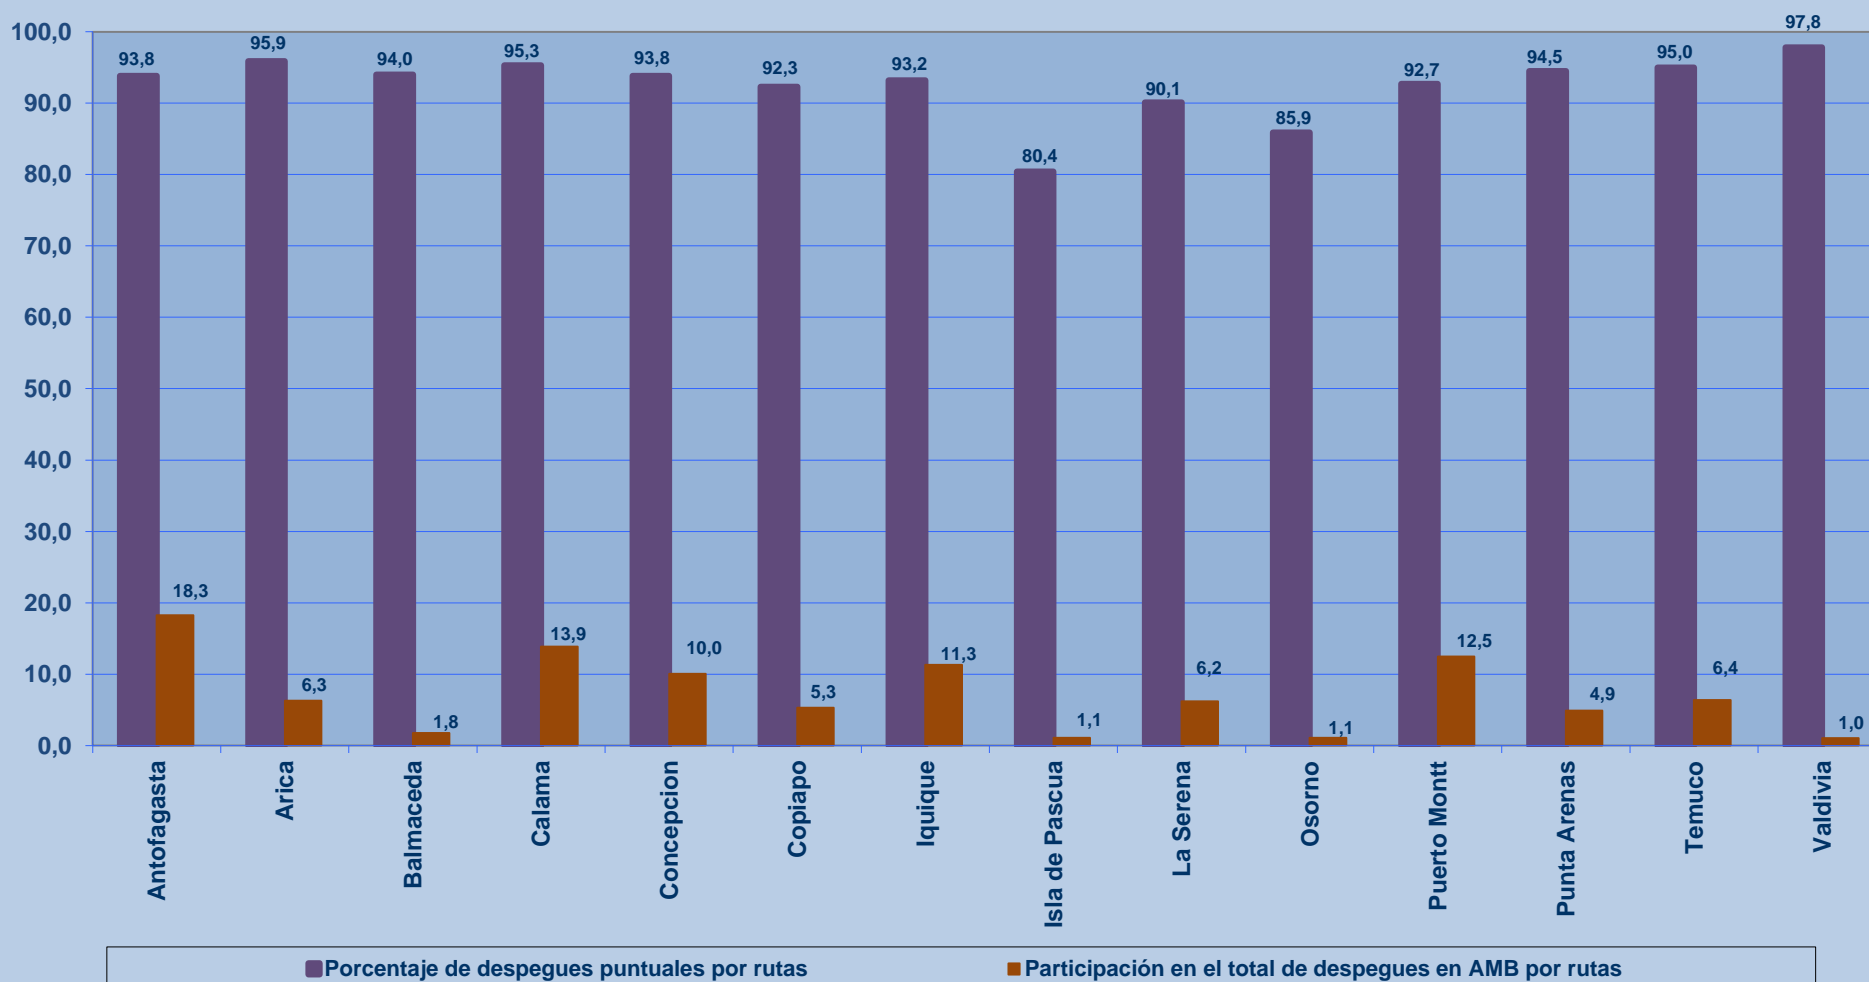

OPERADORES	Porcentaje Vuelos (%)		Cantidad de Despegues
	Regularidad	Puntualidad	
Aerolineas Argentinas	99,6	55,0	444
Aeromexico	100,0	90,9	66
Air Canada	100,0	65,8	149
Air France	100,0	95,7	92
Alitalia	100,0	78,5	65
American Airlines	98,9	96,7	182
Austral	92,9	76,9	13
Avianca	99,6	82,4	272
Copa Air	100,0	98,5	460
Delta Air	100,0	95,7	92
Gol Trans	100,0	63,3	237
Grupo LATAM	99,9	89,0	10.134
Iberia	100,0	87,0	92
K.L.M.	100,0	90,4	52
Qantas Airways	100,0	42,0	50
Sky Airline	99,8	94,2	3.106
Taca-Lacsa	100,0	90,2	92
United Airlines	100,0	94,6	92
Promedio Sistema	99,8	88,7	15.690

PUNTUALIDAD POR RUTAS EN DESPEGUES INTERNACIONALES

La información publicada considera vuelos desde Aeropuerto de Santiago hasta el primer punto de aterrizaje.

PUNTUALIDAD POR RUTAS EN DESPEGUES NACIONALES

La información publicada considera vuelos desde Aeropuerto de Santiago hasta el primer punto de aterrizaje.

Periodo: Julio a Septiembre 2016

REGULARIDAD EN DESPEGUES INTERNACIONALES

La información publicada considera vuelos desde Aeropuerto de Santiago hasta el primer punto de aterrizaje.

REGULARIDAD EN DESPEGUES NACIONALES

La información publicada considera vuelos desde Aeropuerto de Santiago hasta el primer punto de aterrizaje.