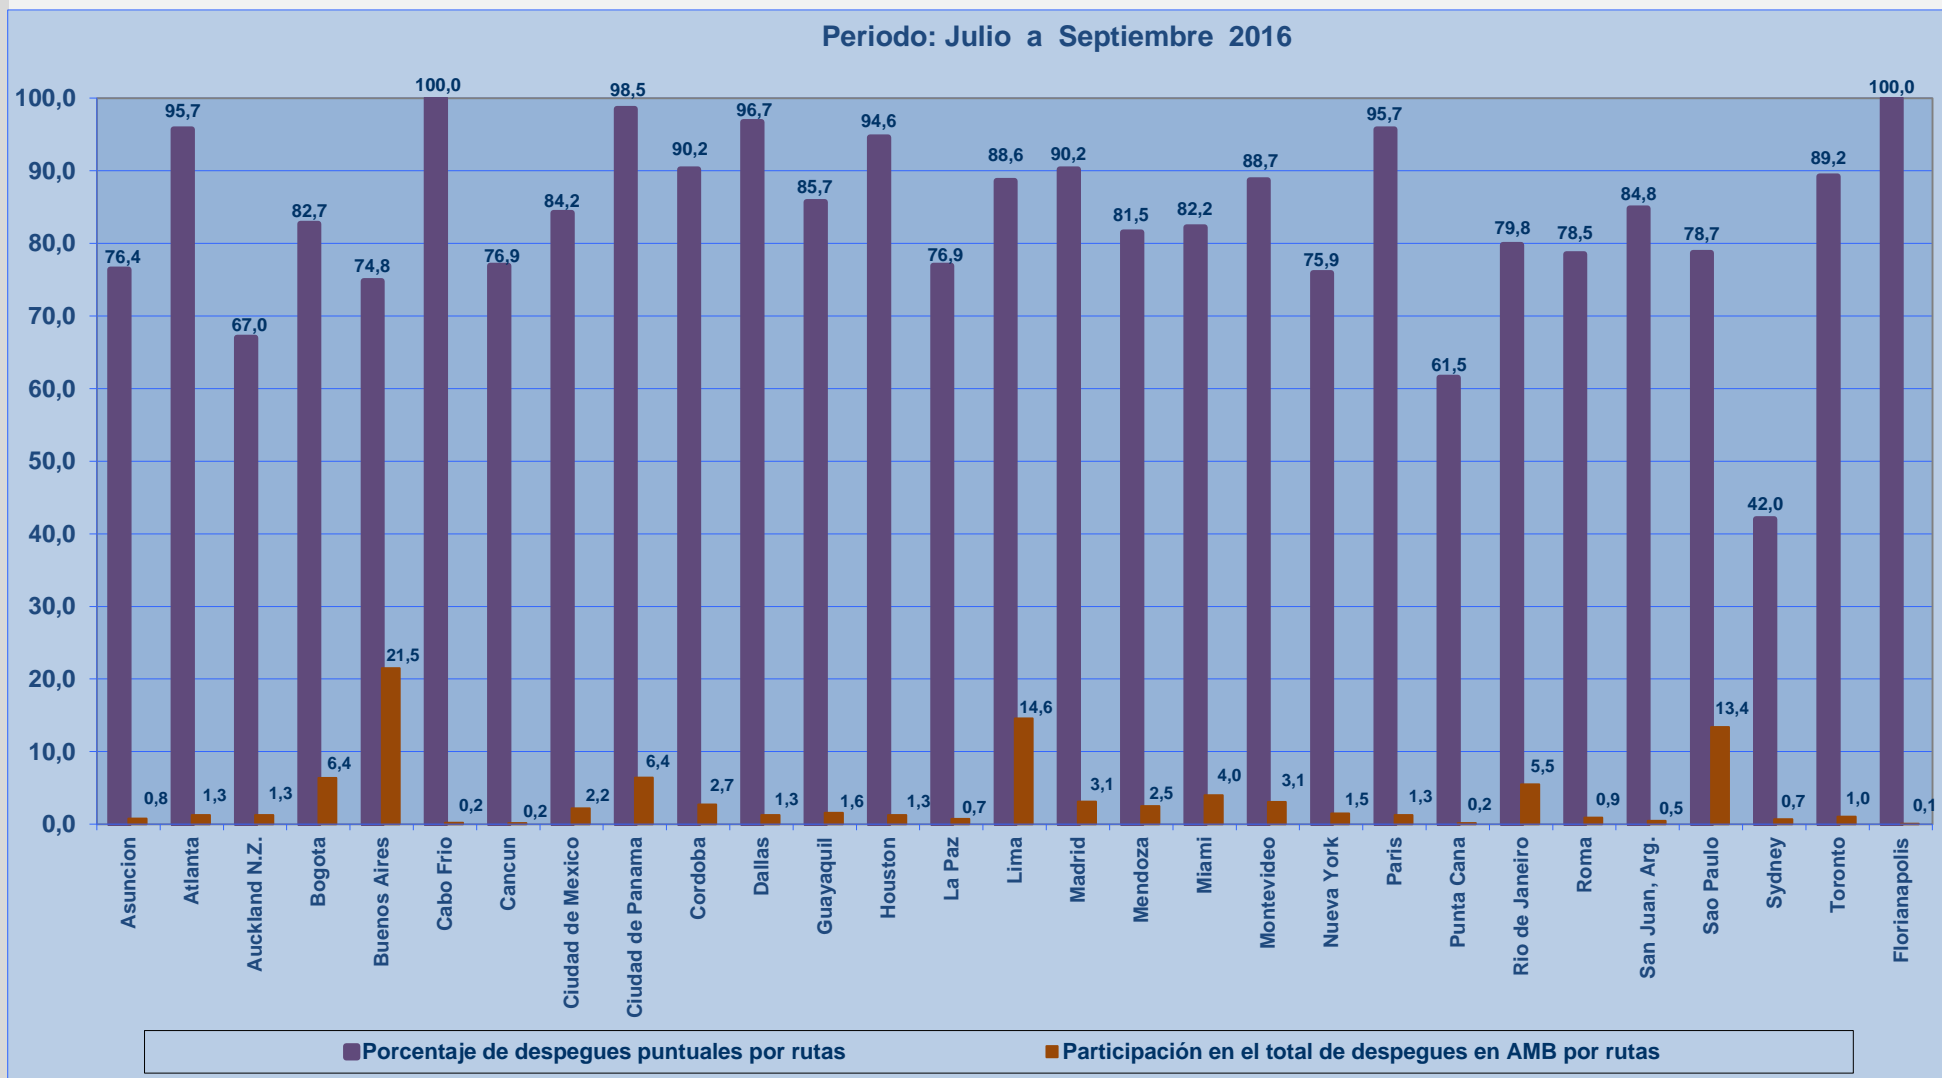

PUNTUALIDAD POR RUTAS EN DESPEGUES INTERNACIONALES

La información publicada considera vuelos desde Aeropuerto de Santiago hasta el primer punto de aterrizaje.