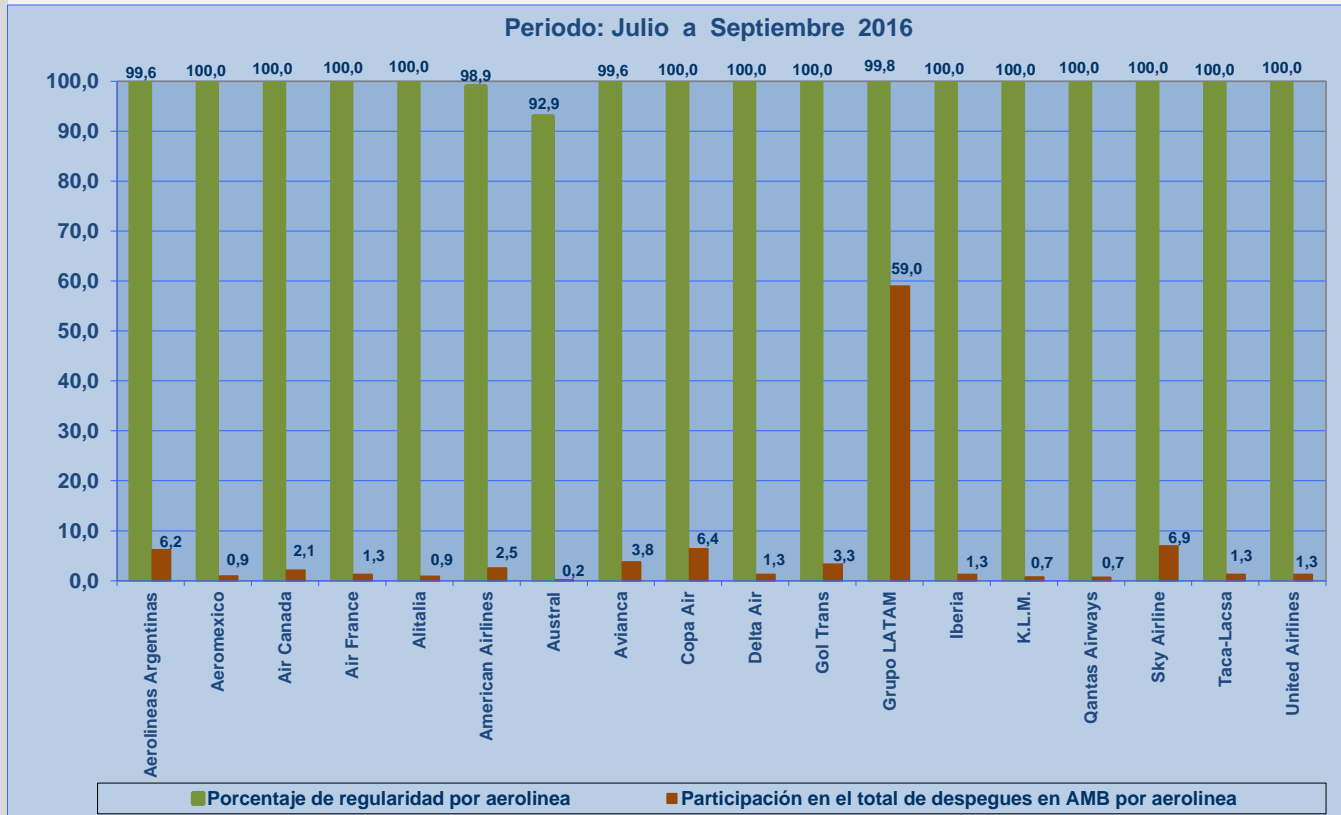

OPERADORES	Porcentaje Vuelos (%)		Cantidad de Despegues
	Regularidad	Puntualidad	
Aerolineas Argentinas	99,6	55,0	444
Aeromexico	100,0	90,9	66
Air Canada	100,0	65,8	149
Air France	100,0	95,7	92
Alitalia	100,0	78,5	65
American Airlines	98,9	96,7	182
Austral	92,9	76,9	13
Avianca	99,6	82,4	272
Copa Air	100,0	98,5	460
Delta Air	100,0	95,7	92
Gol Trans	100,0	63,3	237
Grupo LATAM	99,9	89,0	10.134
Iberia	100,0	87,0	92
K.L.M.	100,0	90,4	52
Qantas Airways	100,0	42,0	50
Sky Airline	99,8	94,2	3.106
Taca-Lacsa	100,0	90,2	92
United Airlines	100,0	94,6	92
Promedio Sistema	99,8	88,7	15.690

27-10-2016

PUNTUALIDAD EN DESPEGUES NACIONALES E INTERNACIONALES DESDE SANTIAGO

PUNTUALIDAD EN DESPEGUES INTERNACIONALES DESDE SANTIAGO

PUNTUALIDAD EN DESPEGUES NACIONALES DESDE SANTIAGO

REGULARIDAD EN DESPEGUES INTERNACIONALES DESDE SANTIAGO

REGULARIDAD EN DESPEGUES NACIONALES DESDE SANTIAGO

INFORME DE REGULARIDAD Y PUNTUALIDAD POR RUTAS DE VUELO

PERIODO: JULIO - SEPTIEMBRE 2016

Regularidad y puntualidad de los despegues internacionales y nacionales realizados desde el Aeropuerto Arturo Merino Benitez (AMB) de Santiago de Chile, hasta el primer punto de aterrizaje.