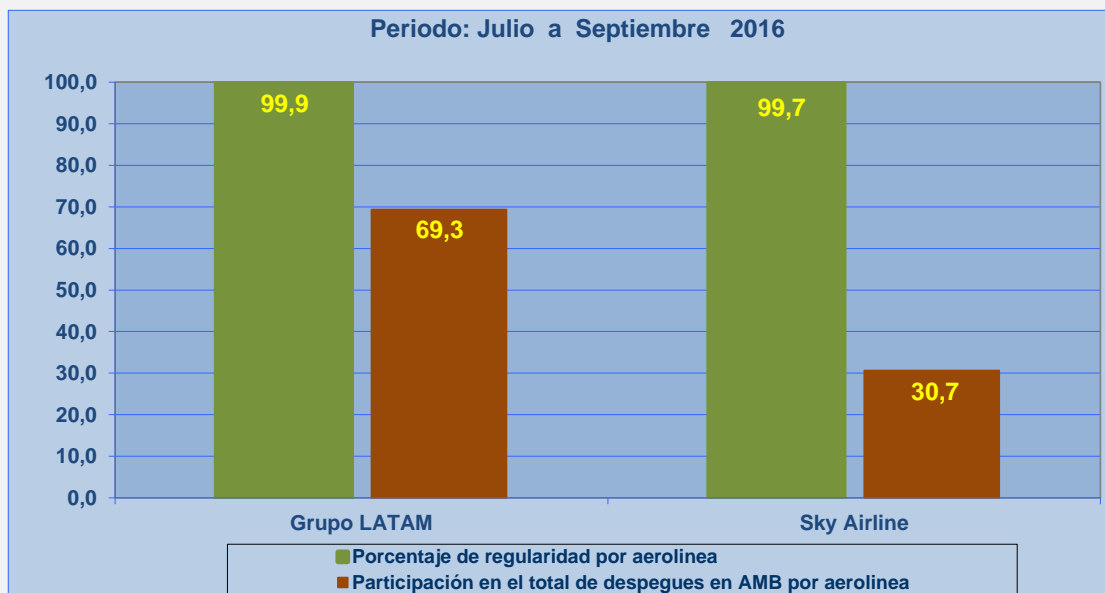

OPERADORES	Porcentaje Vuelos (%)		Cantidad de Despegues
	Regularidad	Puntualidad	
Aerolineas Argentinas	99,6	55,0	444
Aeromexico	100,0	90,9	66
Air Canada	100,0	65,8	149
Air France	100,0	95,7	92
Alitalia	100,0	78,5	65
American Airlines	98,9	96,7	182
Austral	92,9	76,9	13
Avianca	99,6	82,4	272
Copa Air	100,0	98,5	460
Delta Air	100,0	95,7	92
Gol Trans	100,0	63,3	237
Grupo LATAM	99,9	89,0	10.134
Iberia	100,0	87,0	92
K.L.M.	100,0	90,4	52
Qantas Airways	100,0	42,0	50
Sky Airline	99,8	94,2	3.106
Taca-Lacsa	100,0	90,2	92
United Airlines	100,0	94,6	92
Promedio Sistema	99,8	88,7	15.690

27-10-2016

PUNTUALIDAD EN DESPEGUES NACIONALES E INTERNACIONALES DESDE SANTIAGO

PUNTUALIDAD EN DESPEGUES INTERNACIONALES DESDE SANTIAGO

PUNTUALIDAD EN DESPEGUES NACIONALES DESDE SANTIAGO

REGULARIDAD EN DESPEGUES INTERNACIONALES DESDE SANTIAGO

REGULARIDAD EN DESPEGUES NACIONALES DESDE SANTIAGO

INFORME DE REGULARIDAD Y PUNTUALIDAD POR RUTAS DE VUELO

PERIODO: JULIO - SEPTIEMBRE 2016

Regularidad y puntualidad de los despegues internacionales y nacionales realizados desde el Aeropuerto Arturo Merino Benitez (AMB) de Santiago de Chile, hasta el primer punto de aterrizaje.