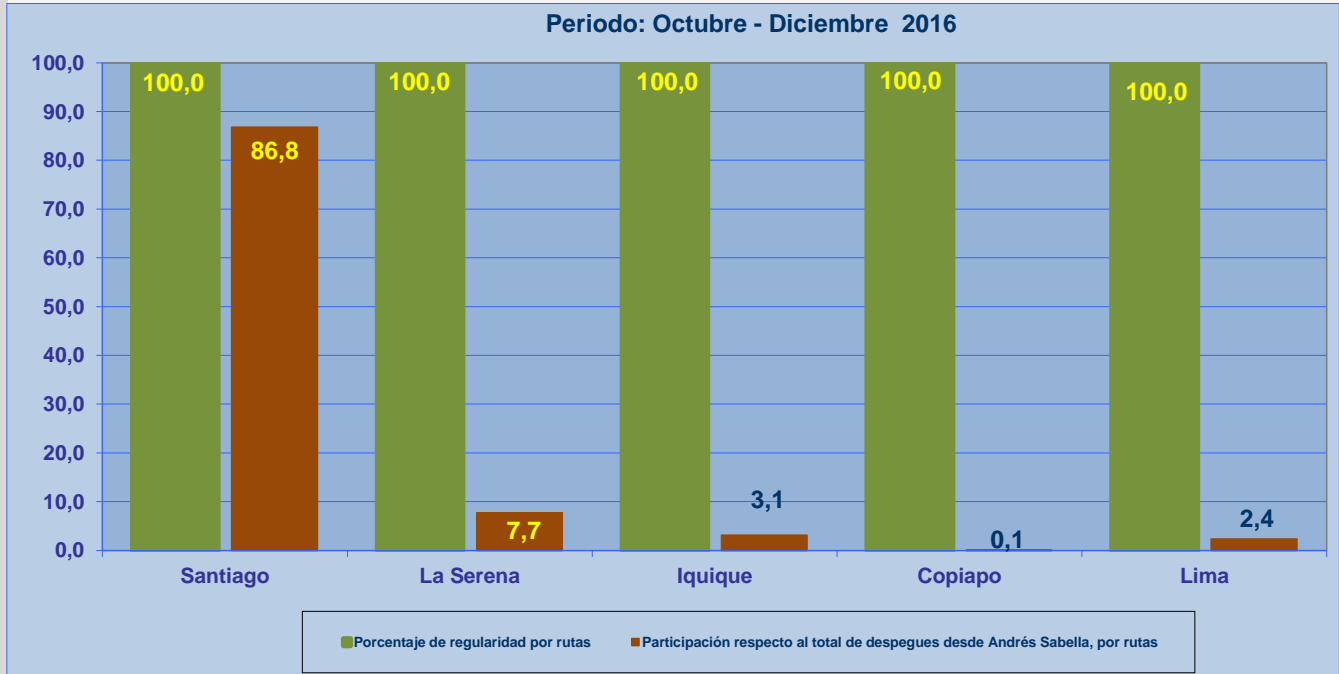

REGULARIDAD DE LOS VUELOS