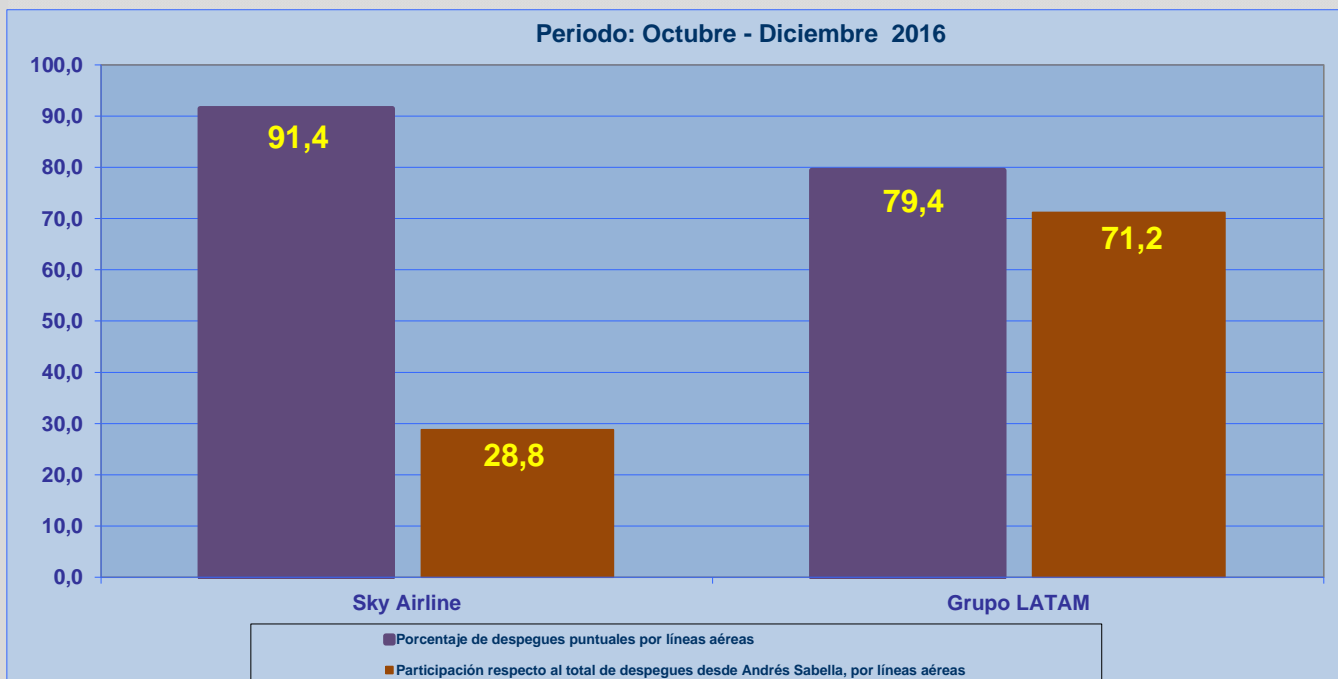

Líneas Aéreas y Aeropuertos de Destino	Porcentaje Vuelos (%)		Cantidad de Despegues	Promedio Minutos Atrasos
	Regularidad	Puntualidad		
<u>Líneas Aéreas que operan</u>				
Sky Airline	100,0	91,4	490	44
Grupo LATAM	100,0	79,4	1.212	33
<b>Total Antofagasta</b>	<b>100,0</b>	<b>82,8</b>	<b>1.702</b>	<b>35</b>
<u>Ciudades que cubre</u>				
Santiago	100,0	81,2	1.477	34
La Serena	100,0	93,1	131	45
Iquique	100,0	94,3	53	37
Copiapo	100,0	0,0	1	36
Lima	100,0	95,0	40	24
<b>Total Antofagasta</b>	<b>100,0</b>	<b>82,8</b>	<b>1.702</b>	<b>35</b>

## REGULARIDAD Y PUNTUALIDAD POR LINEAS AEREAS EN DESPEGUES NACIONALES E INTERNACIONALES

**Aeropuerto de Origen: Andrés Sabella de ANTOFAGASTA**

La información publicada considera vuelos desde Aeropuerto de Origen hasta el primer punto de aterrizaje.

### REGULARIDAD DE LOS VUELOS

### PUNTUALIDAD DE LOS VUELOS