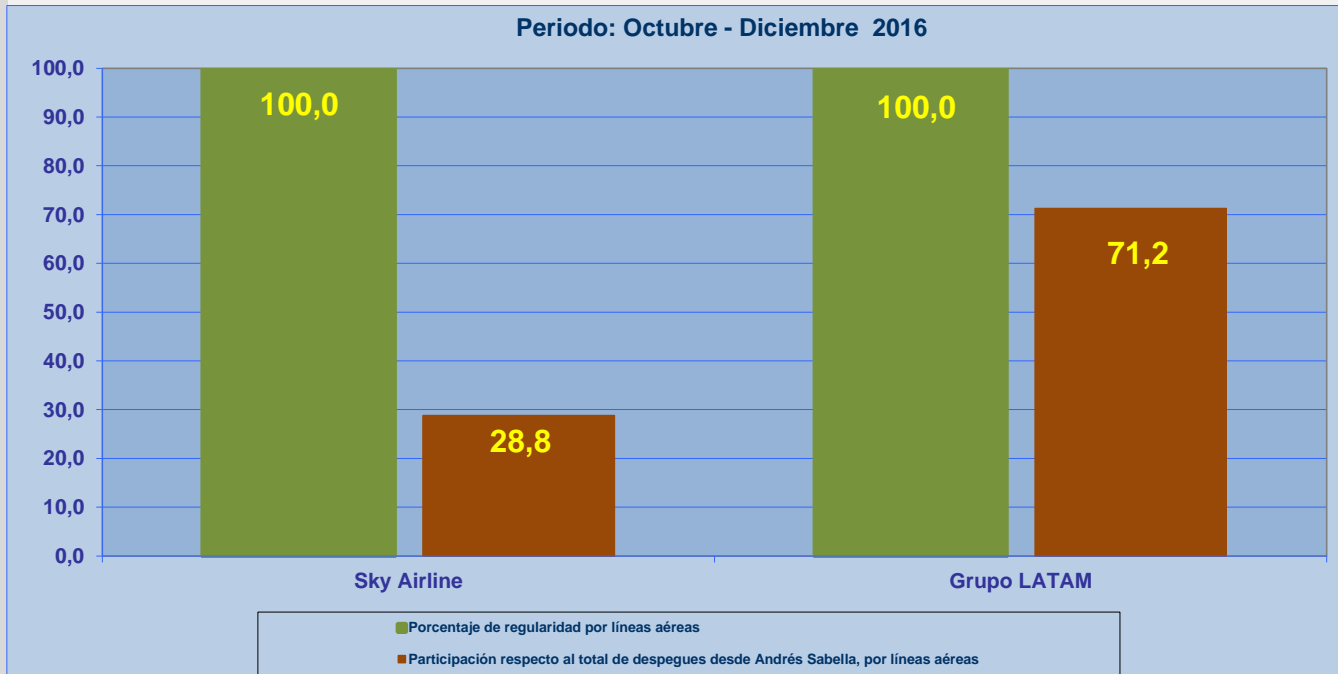

### Aeropuerto: Andrés Sabella de ANTOFAGASTA

Regularidad y puntualidad de los despegues internacionales y nacionales realizados desde el aeropuerto Cerro Moreno de Antofagasta, hasta el primer punto de aterrizaje.

Líneas Aéreas y Aeropuertos de Destino	Porcentaje Vuelos (%)		Cantidad de Despegues	Promedio Minutos Atrasos
	Regularidad	Puntualidad		
<u>Líneas Aéreas que operan</u>				
Sky Airline	100,0	91,4	490	44
Grupo LATAM	100,0	79,4	1.212	33
<b>Total Antofagasta</b>	<b>100,0</b>	<b>82,8</b>	<b>1.702</b>	<b>35</b>
<u>Ciudades que cubre</u>				
Santiago	100,0	81,2	1.477	34
La Serena	100,0	93,1	131	45
Iquique	100,0	94,3	53	37
Copiapo	100,0	0,0	1	36
Lima	100,0	95,0	40	24
<b>Total Antofagasta</b>	<b>100,0</b>	<b>82,8</b>	<b>1.702</b>	<b>35</b>

## REGULARIDAD Y PUNTUALIDAD POR LINEAS AEREAS EN DESPEGUES NACIONALES E INTERNACIONALES

**Aeropuerto de Origen: Andrés Sabella de ANTOFAGASTA**

La información publicada considera vuelos desde Aeropuerto de Origen hasta el primer punto de aterrizaje.

### REGULARIDAD DE LOS VUELOS