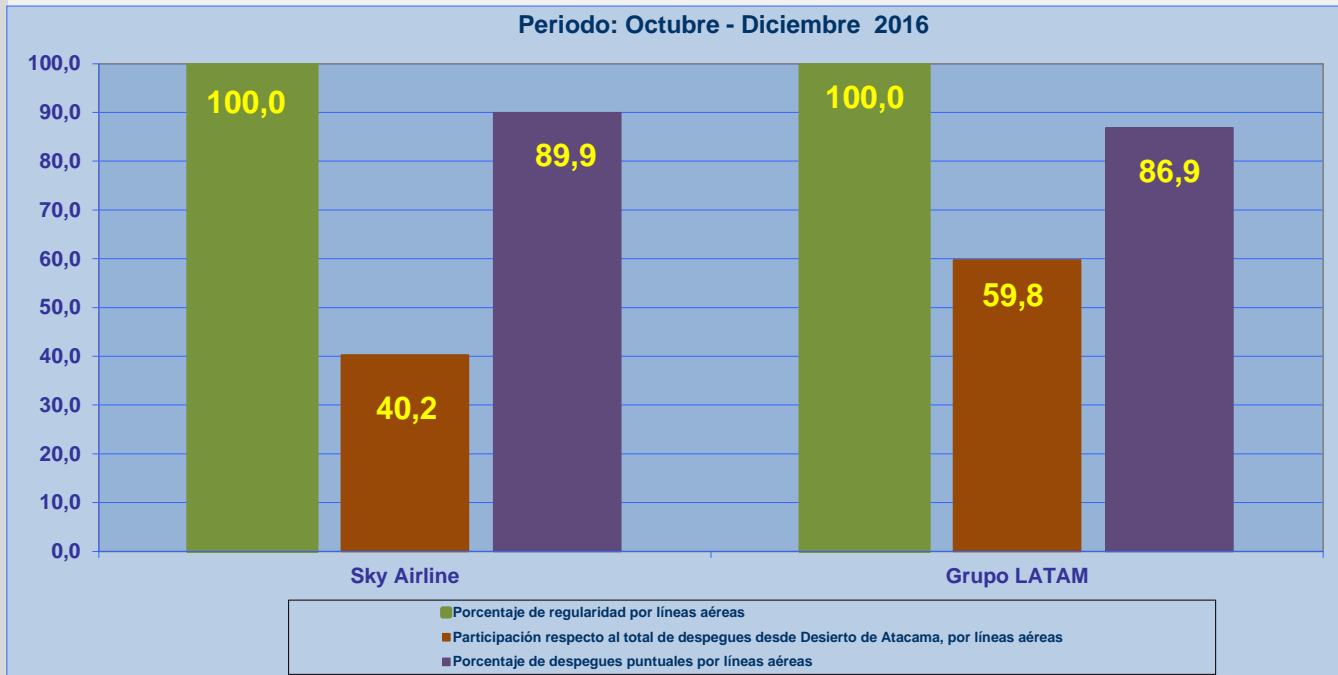

24-01-2017

INFORME DE REGULARIDAD Y PUNTUALIDAD POR RUTAS DE VUELOS

PERIDO : OCTUBRE - DICIEMBRE 2016

Aeródromo: Desierto de Atacama de COPIAPÓ

Regularidad y puntualidad de los despegues internacionales y nacionales realizados desde el aeródromo Desierto de Atacama de Copiapó, hasta el primer punto de aterrizaje.

Líneas Aéreas y Aeropuertos de Destino	Porcentaje Vuelos (%)		Cantidad de Despegues	Promedio Minutos Atrasos
	Regularidad	Puntualidad		
<u>Líneas Aéreas que operan</u>				
Sky Airline	100,0	89,9	169	49
Grupo LATAM	100,0	86,9	251	36
Total Copiapo	100,0	88,1	420	40
<u>Ciudades que cubre</u>				
Santiago	100,0	88,1	420	40
Total Copiapo	100,0	88,1	420	40

REGULARIDAD Y PUNTUALIDAD POR LINEAS AEREAS EN DESPEGUES NACIONALES E INTERNACIONALES

Aeródromo de Origen: Desierto de Atacama de COIAPÓ

La información publicada considera vuelos desde Aeropuerto de Origen hasta el primer punto de aterrizaje.

REGULARIDAD Y PUNTUALIDAD DE LOS VUELOS POR LÍNEA AÉREA

REGULARIDAD Y PUNTUALIDAD DE LOS VUELOS POR CIUDADES