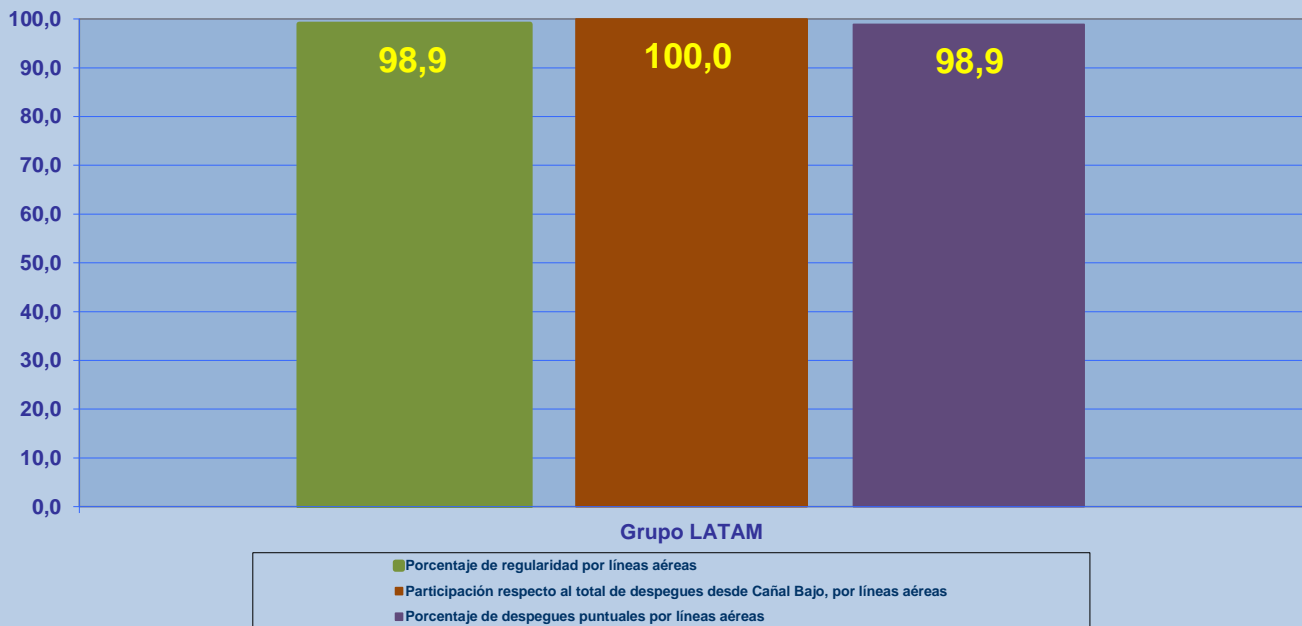

24-01-2017

INFORME DE REGULARIDAD Y PUNTUALIDAD POR RUTAS DE VUELOS

PERIODO: OCTUBRE - DICIEMBRE 2016

Aeródromo: Cañal Bajo de OSORNO

Regularidad y puntualidad de los despegues internacionales y nacionales realizados desde el aeródromo Cañal Bajo de Osorno, hasta el primer punto de aterrizaje.

Líneas Aéreas y Aeropuertos de Destino	Porcentaje Vuelos (%)		Cantidad de Despegues	Promedio Minutos Atrasos
	Regularidad	Puntualidad		
<u>Líneas Aéreas que operan</u>				
Grupo LATAM	98,9	98,9	91	18
Total Osorno	98,9	98,9	91	18
<u>Ciudades que cubre</u>				
Valdivia	98,9	98,9	91	18
Total Osorno	98,9	98,9	91	18

REGULARIDAD Y PUNTUALIDAD POR LINEAS AEREAS EN DESPEGUES NACIONALES E INTERNACIONALES

Aeródromo de Origen: Cañal Bajo de OSORNO

La información publicada considera vuelos desde Aeropuerto de Origen hasta el primer punto de aterrizaje.

REGULARIDAD Y PUNTUALIDAD DE LOS VUELOS POR LÍNEA AÉREA

Periodo: Octubre - Diciembre 2016

REGULARIDAD Y PUNTUALIDAD DE LOS VUELOS POR CIUDADES

Periodo: Octubre - Diciembre 2016