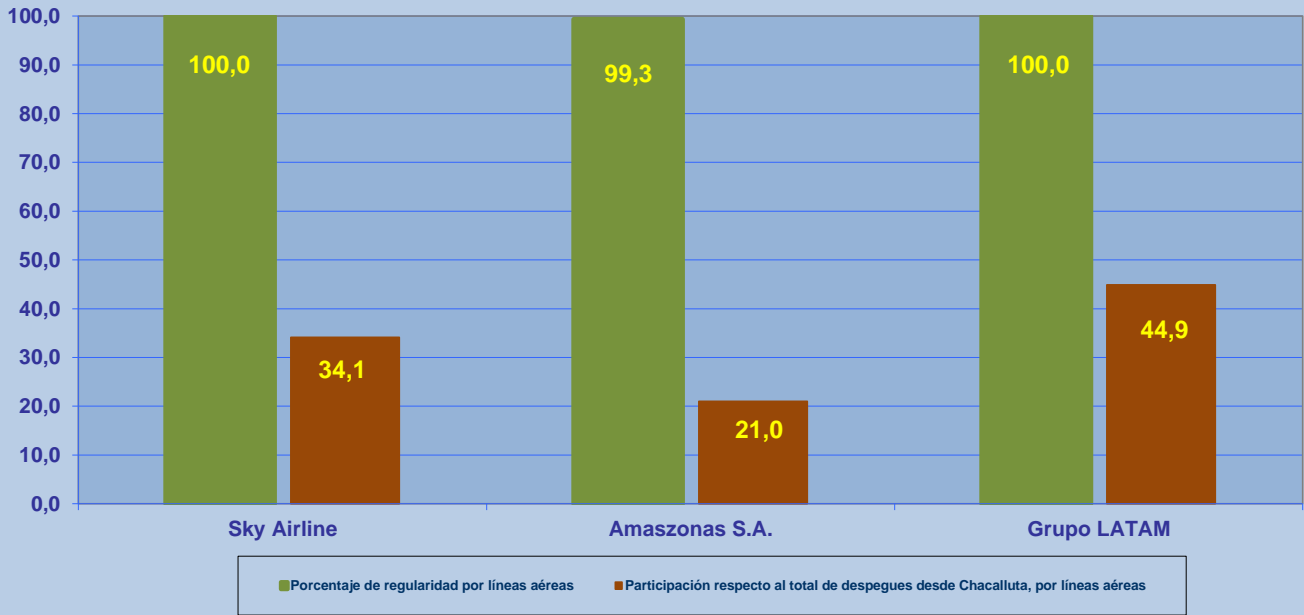

28-07-2017

INFORME DE REGULARIDAD Y PUNTUALIDAD POR RUTAS DE VUELOS

PERIODO: ABRIL - JUNIO 2017

Aeropuerto: Chacalluta de ARICA

Regularidad y puntualidad de los despegues internacionales y nacionales realizados desde el aeropuerto Chacalluta de Arica, hasta el primer punto de aterrizaje.

Líneas Aéreas y Aeropuertos de Destino	Porcentaje Vuelos (%)		Cantidad de Despegues	Promedio Minutos Atrasos
	Regularidad	Puntualidad		
<u>Líneas Aéreas que operan</u>				
Sky Airline	100,0	79,1	234	47
Amazonas S.A.	99,3	93,8	144	111
Grupo LATAM	100,0	70,8	308	27
Total Arica	99,9	78,4	686	39
<u>Ciudades que cubre</u>				
Santiago	100,0	74,3	541	34
Iquique	99,3	93,8	144	111
Cuzco	100,0	100,0	1	
Total Arica	99,9	78,4	686	39

REGULARIDAD Y PUNTUALIDAD POR LINEAS AEREAS EN DESPEGUES NACIONALES E INTERNACIONALES

Aeropuerto de Origen: Chacalluta de ARICA

La información publicada considera vuelos desde Aeropuerto de Origen hasta el primer punto de aterrizaje.

REGULARIDAD DE LOS VUELOS

Periodo: Abril - Junio 2017

PUNTUALIDAD DE LOS VUELOS

Periodo: Abril - Junio 2017

REGULARIDAD Y PUNTUALIDAD POR LINEAS AEREAS EN DESPEGUES NACIONALES E INTERNACIONALES

Aeropuerto de Origen: Chacalluta de ARICA