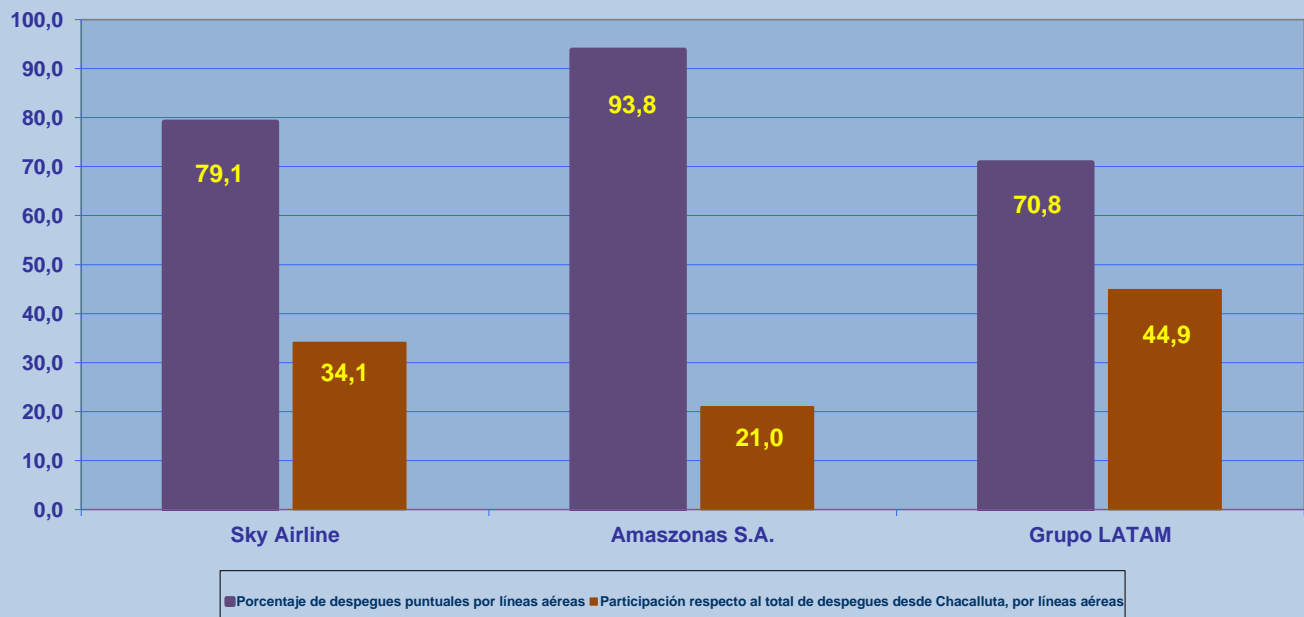

Líneas Aéreas y Aeropuertos de Destino	Porcentaje Vuelos (%)		Cantidad de Despegues	Promedio Minutos Atrasos
	Regularidad	Puntualidad		
<u>Líneas Aéreas que operan</u>				
Sky Airline	100,0	79,1	234	47
Amazonas S.A.	99,3	93,8	144	111
Grupo LATAM	100,0	70,8	308	27
Total Arica	99,9	78,4	686	39
<u>Ciudades que cubre</u>				
Santiago	100,0	74,3	541	34
Iquique	99,3	93,8	144	111
Cuzco	100,0	100,0	1	
Total Arica	99,9	78,4	686	39

REGULARIDAD Y PUNTUALIDAD POR LINEAS AEREAS EN DESPEGUES NACIONALES E INTERNACIONALES

Aeropuerto de Origen: Chacalluta de ARICA

La información publicada considera vuelos desde Aeropuerto de Origen hasta el primer punto de aterrizaje.

REGULARIDAD DE LOS VUELOS

Periodo: Abril - Junio 2017

PUNTUALIDAD DE LOS VUELOS

Periodo: Abril - Junio 2017

REGULARIDAD Y PUNTUALIDAD POR LINEAS AEREAS EN DESPEGUES NACIONALES E INTERNACIONALES

Aeropuerto de Origen: Chacalluta de ARICA

La información publicada considera vuelos desde Aeropuerto de Origen hasta el primer punto de aterrizaje.

REGULARIDAD DE LOS VUELOS

PUNTUALIDAD DE LOS VUELOS