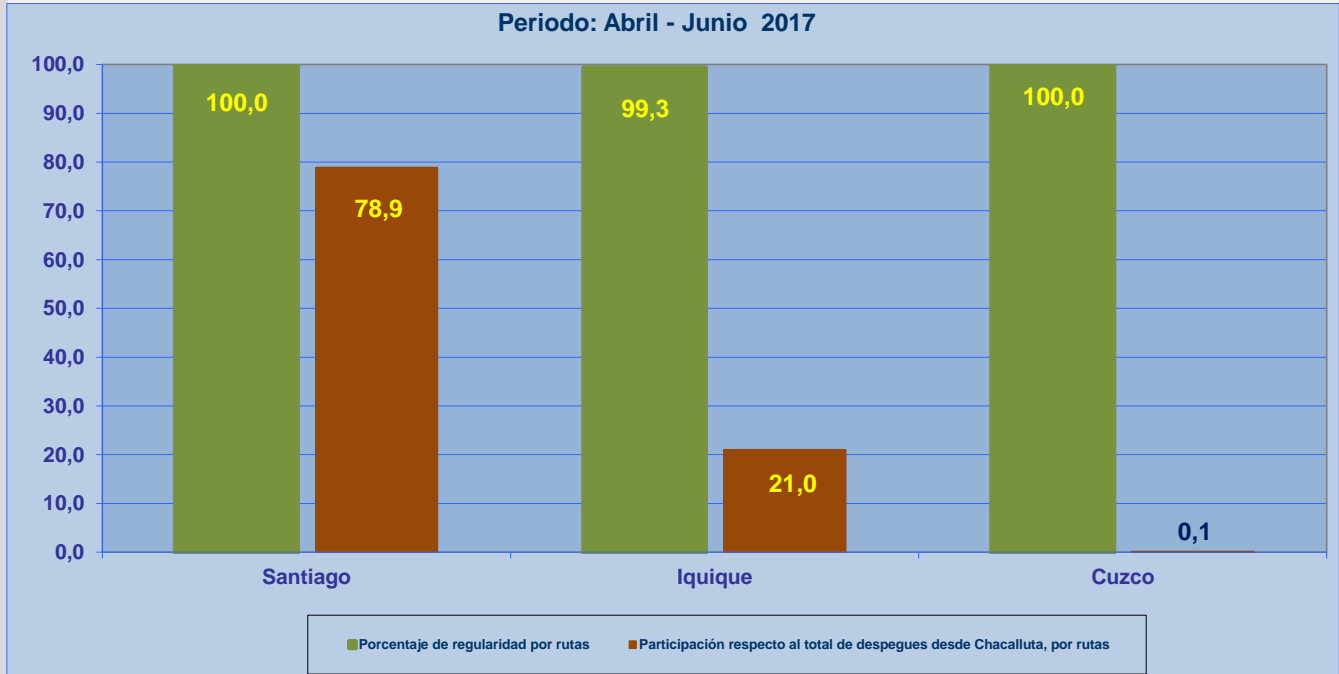

REGULARIDAD Y PUNTUALIDAD POR LINEAS AEREAS EN DESPEGUES NACIONALES E INTERNACIONALES

Aeropuerto de Origen: Chacalluta de ARICA

La información publicada considera vuelos desde Aeropuerto de Origen hasta el primer punto de aterrizaje.

REGULARIDAD DE LOS VUELOS

Periodo: Abril - Junio 2017

PUNTUALIDAD DE LOS VUELOS

Periodo: Abril - Junio 2017

REGULARIDAD Y PUNTUALIDAD POR LINEAS AEREAS EN DESPEGUES NACIONALES E INTERNACIONALES

Aeropuerto de Origen: Chacalluta de ARICA

La información publicada considera vuelos desde Aeropuerto de Origen hasta el primer punto de aterrizaje.

REGULARIDAD DE LOS VUELOS

PUNTUALIDAD DE LOS VUELOS