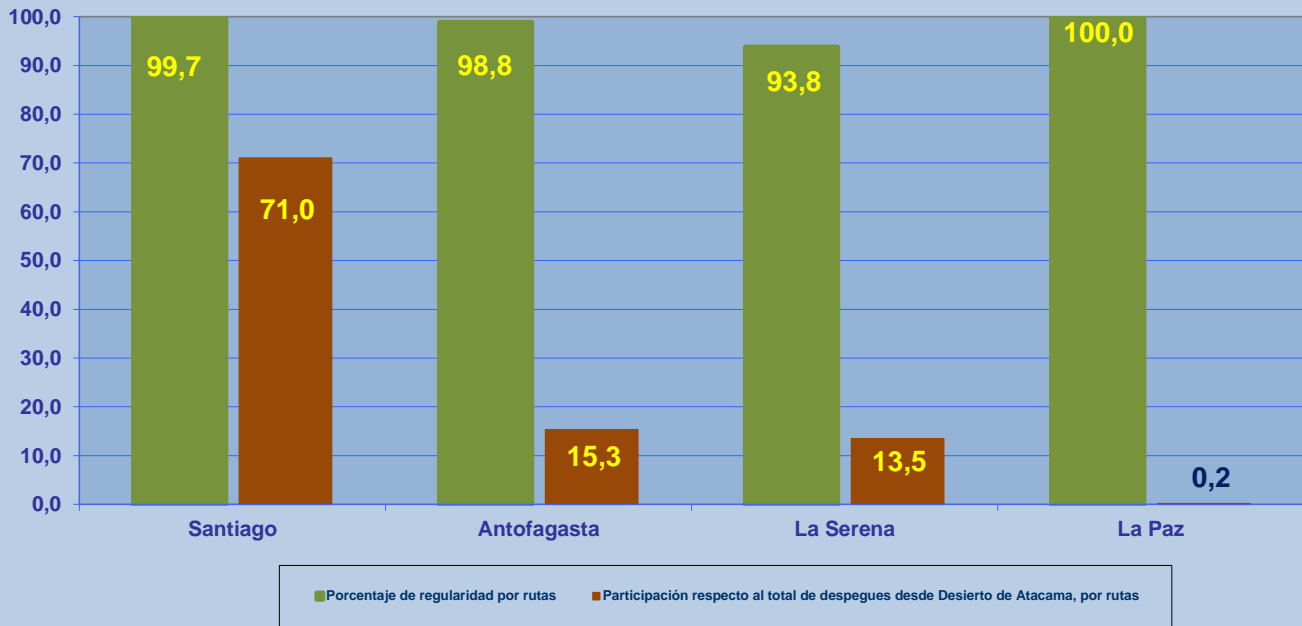

REGULARIDAD Y PUNTUALIDAD POR LINEAS AEREAS EN DESPEGUES NACIONALES E INTERNACIONALES

Aeródromo de Origen: Desierto de Atacama de COPIAPÓ

La información publicada considera vuelos desde Aeropuerto de Origen hasta el primer punto de aterrizaje.

REGULARIDAD DE LOS VUELOS

PUNTUALIDAD DE LOS VUELOS

REGULARIDAD Y PUNTUALIDAD POR LINEAS AEREAS EN DESPEGUES NACIONALES E INTERNACIONALES

Aeródromo de Origen: Desierto de Atacama de COPIAPÓ

La información publicada considera vuelos desde Aeropuerto de Origen hasta el primer punto de aterrizaje.

REGULARIDAD DE LOS VUELOS

Periodo: Abril - Junio 2017

PUNTUALIDAD DE LOS VUELOS

Periodo: Abril - Junio 2017