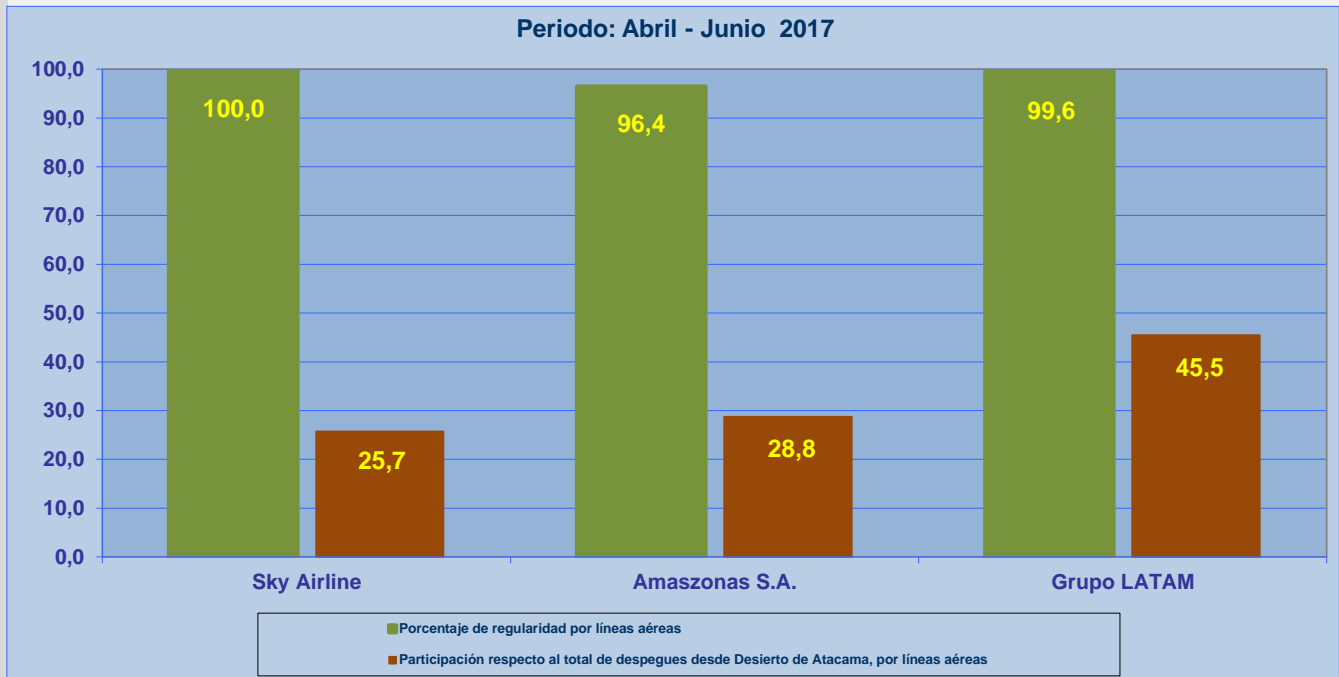

Líneas Aéreas y Aeropuertos de Destino	Porcentaje Vuelos (%)		Cantidad de Despegues	Promedio Minutos Atrasos
	Regularidad	Puntualidad		
<u>Líneas Aéreas que operan</u>				
Sky Airline	100,0	72,0	143	61
Amazonas S.A.	96,4	96,9	160	53
Grupo LATAM	99,6	83,8	253	49
Total Copiapo	98,8	84,5	556	55
<u>Ciudades que cubre</u>				
Santiago	99,7	79,5	395	55
Antofagasta	98,8	97,6	85	56
La Serena	93,8	96,0	75	50
La Paz	100,0	100,0	1	
Total Copiapo	98,8	84,5	556	55

REGULARIDAD Y PUNTUALIDAD POR LINEAS AEREAS EN DESPEGUES NACIONALES E INTERNACIONALES

Aeródromo de Origen: Desierto de Atacama de COPIAPÓ

La información publicada considera vuelos desde Aeropuerto de Origen hasta el primer punto de aterrizaje.

REGULARIDAD DE LOS VUELOS

PUNTUALIDAD DE LOS VUELOS

REGULARIDAD Y PUNTUALIDAD POR LINEAS AEREAS EN DESPEGUES NACIONALES E INTERNACIONALES

Aeródromo de Origen: Desierto de Atacama de COPIAPÓ

La información publicada considera vuelos desde Aeropuerto de Origen hasta el primer punto de aterrizaje.

REGULARIDAD DE LOS VUELOS

Periodo: Abril - Junio 2017

PUNTUALIDAD DE LOS VUELOS

Periodo: Abril - Junio 2017