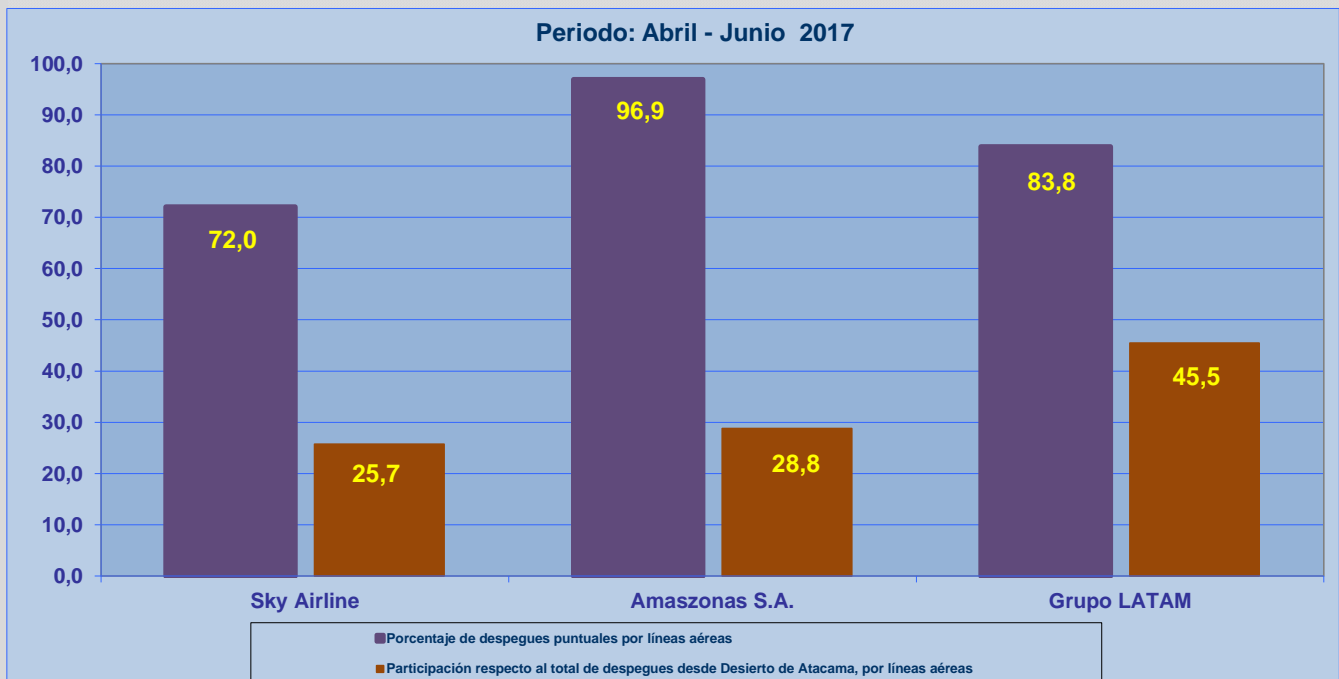

Líneas Aéreas y Aeropuertos de Destino	Porcentaje Vuelos (%)		Cantidad de Despegues	Promedio Minutos Atrasos
	Regularidad	Puntualidad		
<u>Líneas Aéreas que operan</u>				
Sky Airline	100,0	72,0	143	61
Amazonas S.A.	96,4	96,9	160	53
Grupo LATAM	99,6	83,8	253	49
Total Copiapo	98,8	84,5	556	55
<u>Ciudades que cubre</u>				
Santiago	99,7	79,5	395	55
Antofagasta	98,8	97,6	85	56
La Serena	93,8	96,0	75	50
La Paz	100,0	100,0	1	
Total Copiapo	98,8	84,5	556	55

REGULARIDAD Y PUNTUALIDAD POR LINEAS AEREAS EN DESPEGUES NACIONALES E INTERNACIONALES

Aeródromo de Origen: Desierto de Atacama de COPIAPÓ

La información publicada considera vuelos desde Aeropuerto de Origen hasta el primer punto de aterrizaje.

REGULARIDAD DE LOS VUELOS

PUNTUALIDAD DE LOS VUELOS

REGULARIDAD Y PUNTUALIDAD POR LINEAS AEREAS EN DESPEGUES NACIONALES E INTERNACIONALES

Aeródromo de Origen: Desierto de Atacama de COPIAPÓ

La información publicada considera vuelos desde Aeropuerto de Origen hasta el primer punto de aterrizaje.

REGULARIDAD DE LOS VUELOS

Periodo: Abril - Junio 2017

PUNTUALIDAD DE LOS VUELOS

Periodo: Abril - Junio 2017