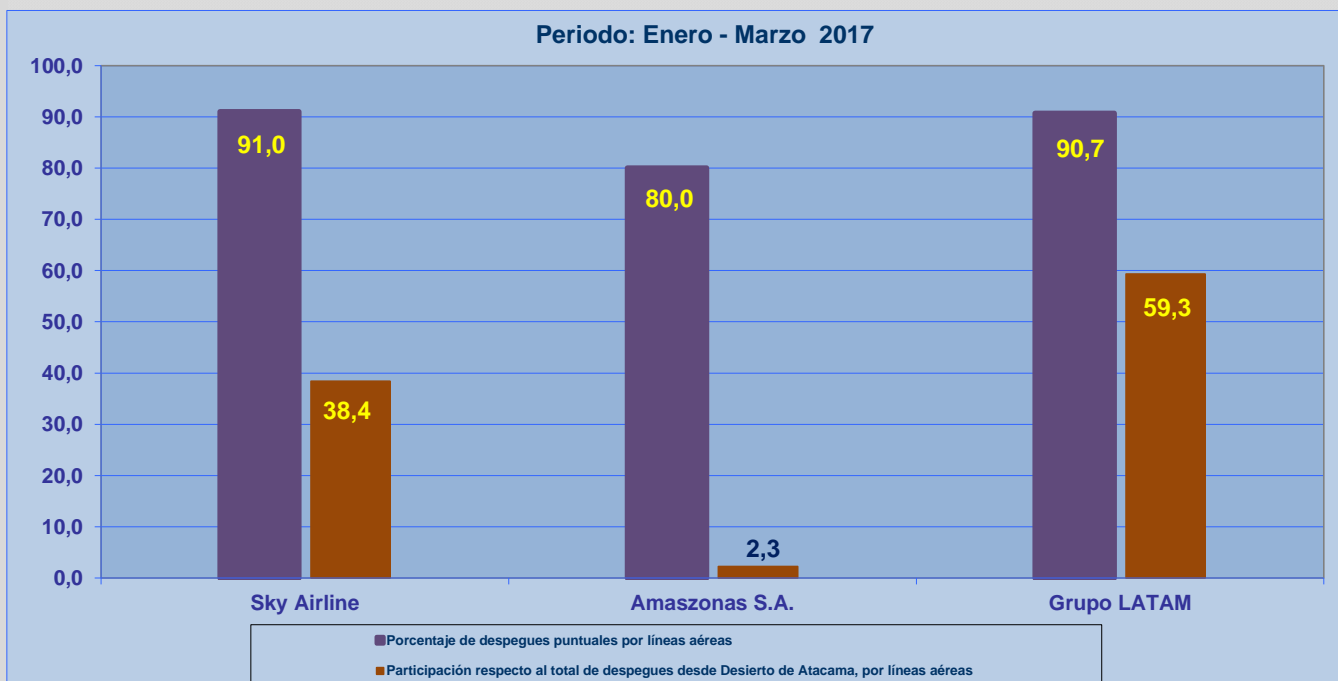

PUNTUALIDAD DE LOS VUELOS