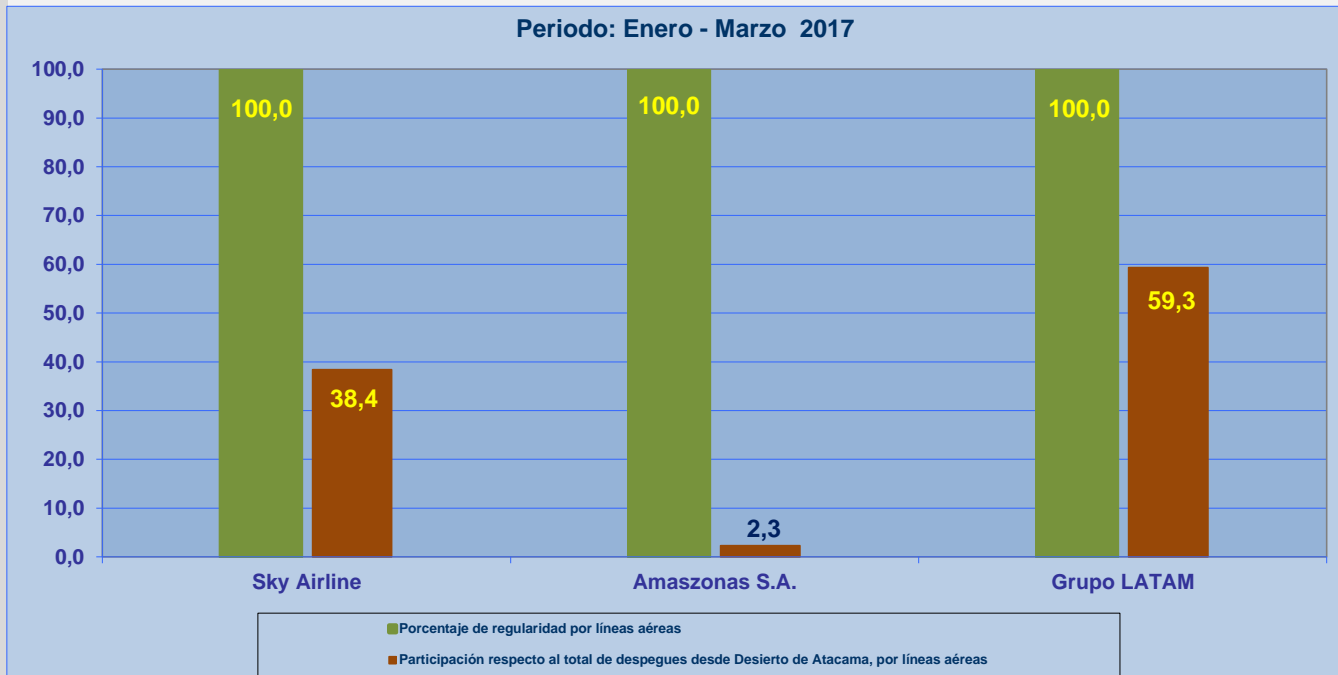

REGULARIDAD DE LOS VUELOS