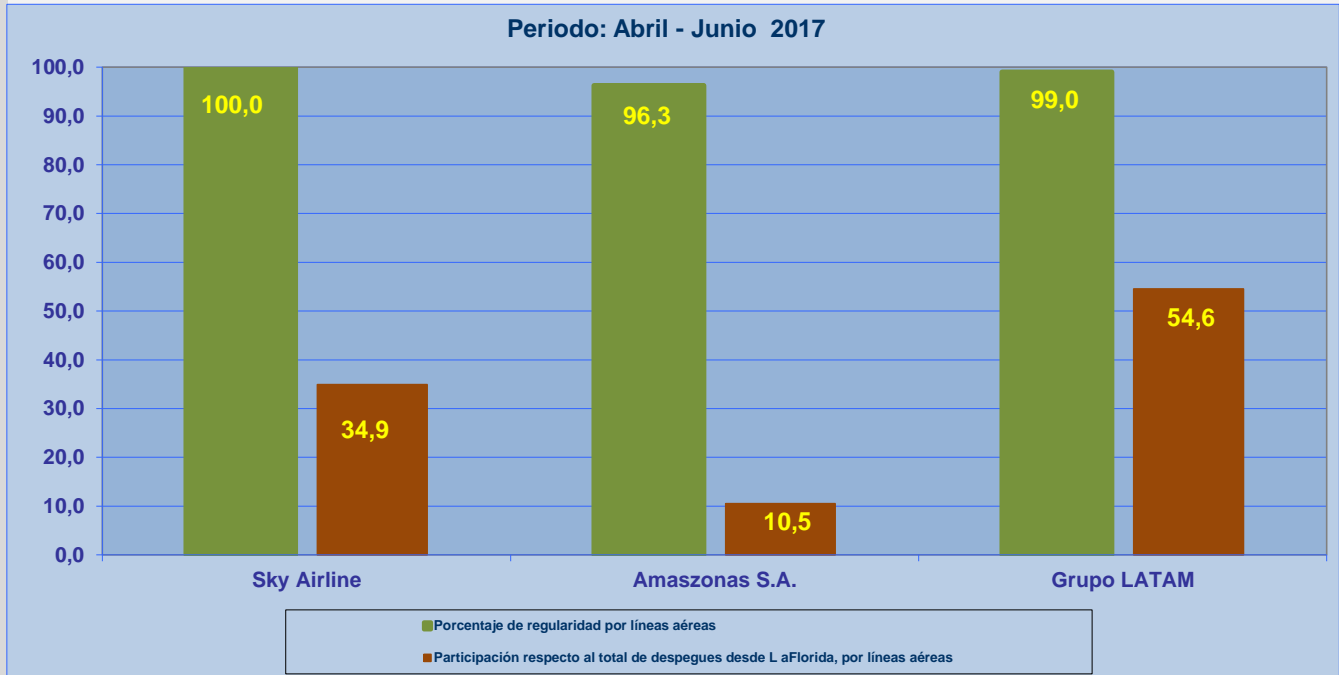

REGULARIDAD DE LOS VUELOS