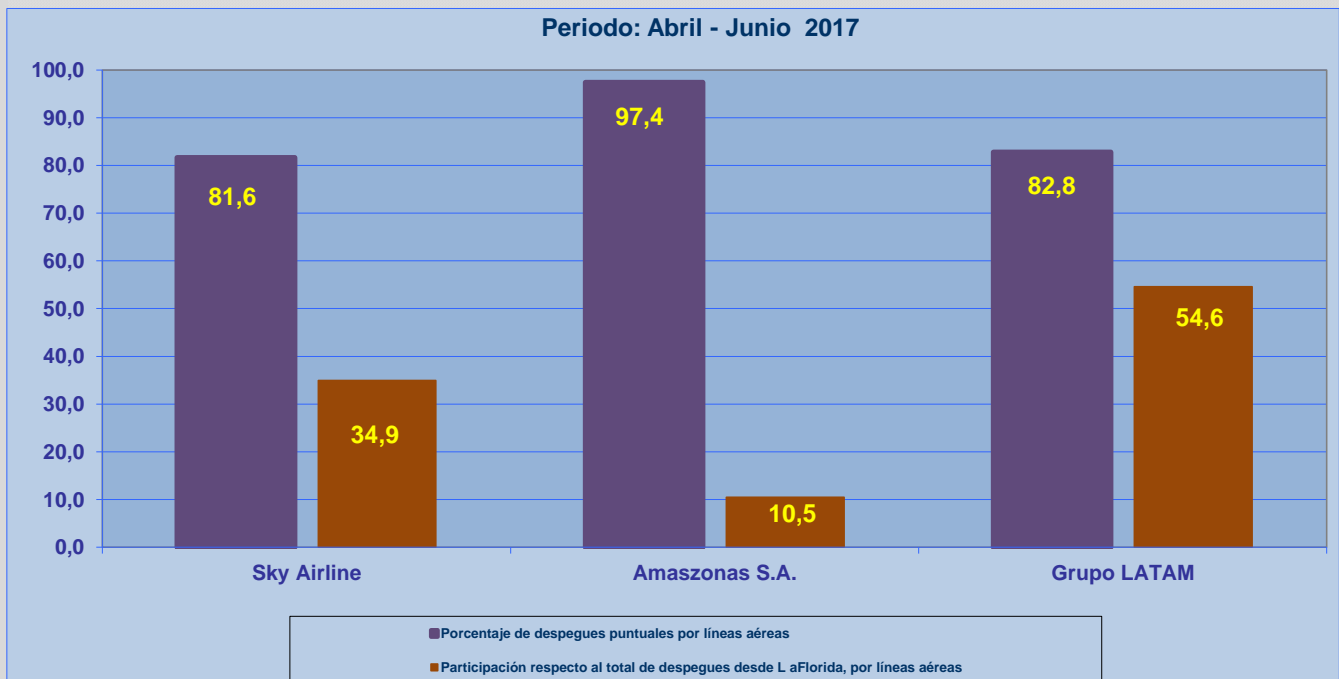

PUNTUALIDAD DE LOS VUELOS