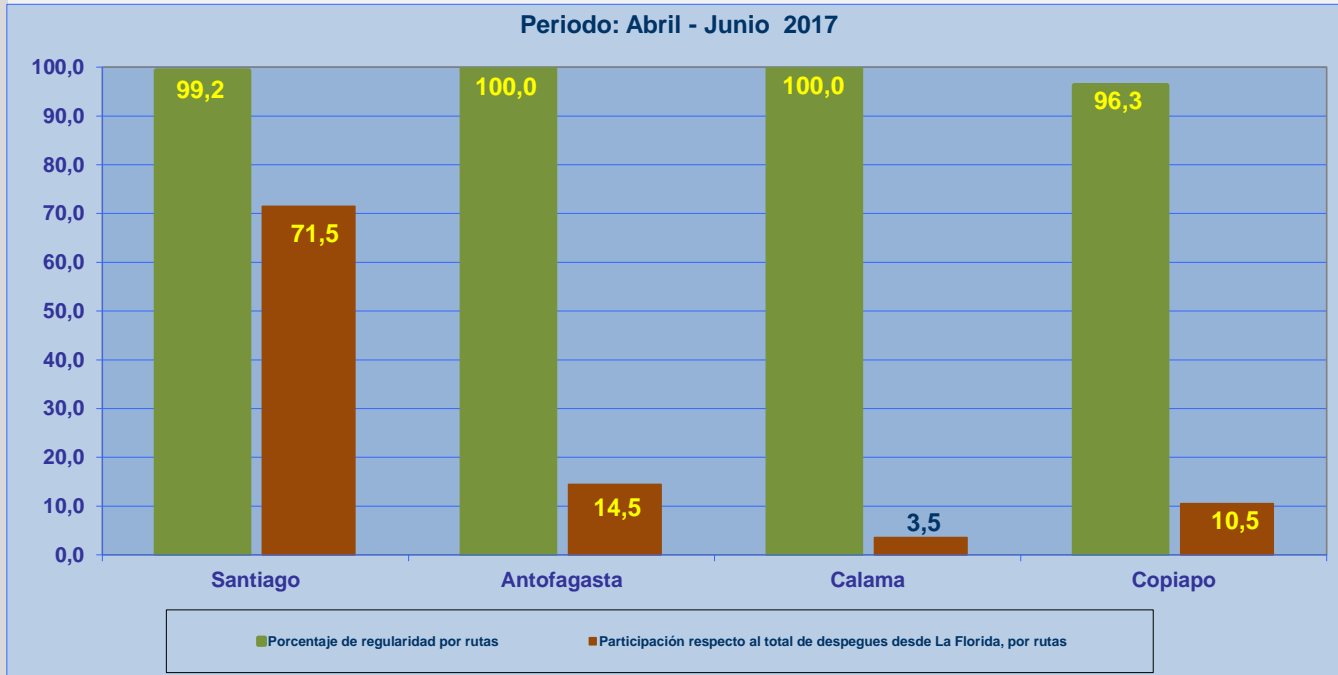

REGULARIDAD DE LOS VUELOS