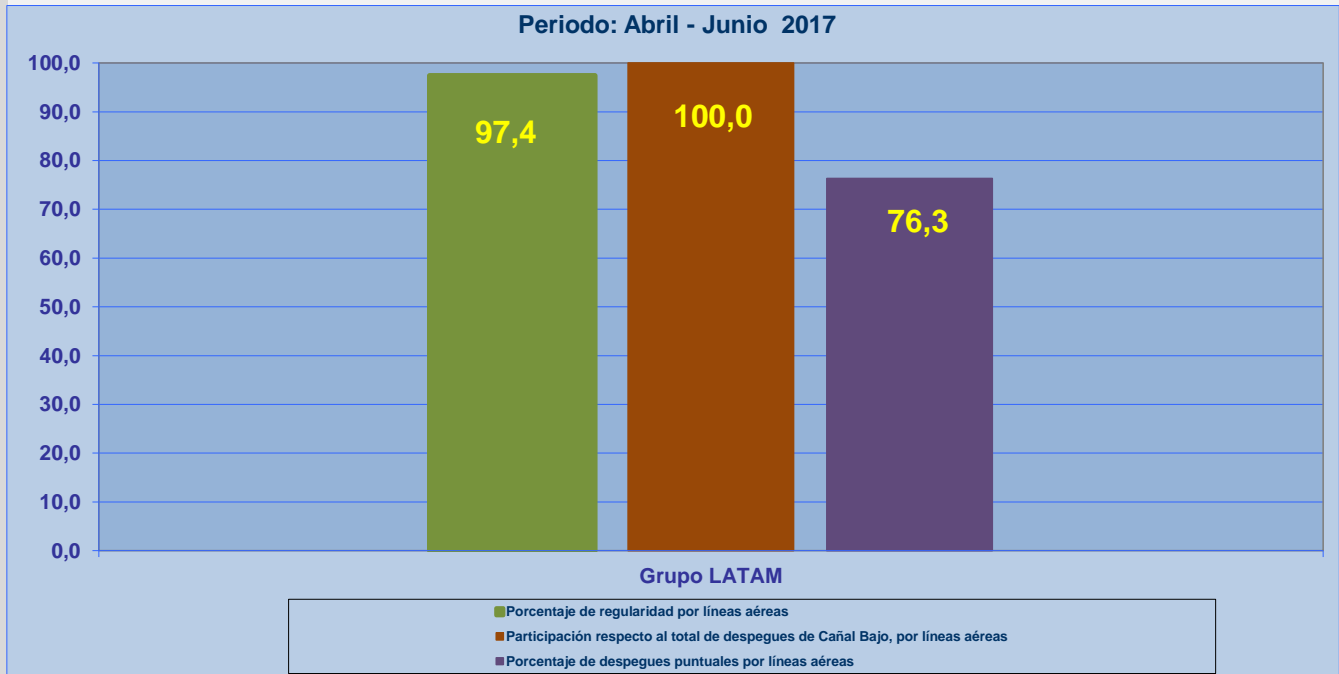

28-07-2017

INFORME DE REGULARIDAD Y PUNTUALIDAD POR RUTAS DE VUELOS

PERIODO: ABRIL - JUNIO 2017

Aeródromo: Cañal Bajo de OSORNO

Regularidad y puntualidad de los despegues internacionales y nacionales realizados desde el aeródromo Cañal Bajo de Osorno, hasta el primer punto de aterrizaje.

Líneas Aéreas y Aeropuertos de Destino	Porcentaje Vuelos (%)		Cantidad de Despegues	Promedio Minutos Atrasos
	Regularidad	Puntualidad		
<u>Líneas Aéreas que operan</u>				
Grupo LATAM	97,4	76,3	38	63
Total Osorno	97,4	76,3	38	63
<u>Ciudades que cubre</u>				
Santiago	97,4	76,3	38	63
Total Osorno	97,4	76,3	38	63

REGULARIDAD Y PUNTUALIDAD POR LINEAS AEREAS EN DESPEGUES NACIONALES E INTERNACIONALES

Aeródromo de Origen: Cañal Bajo de OSORNO

La información publicada considera vuelos desde Aeropuerto de Origen hasta el primer punto de aterrizaje.

REGULARIDAD Y PUNTUALIDAD DE LOS VUELOS POR LÍNEA AÉREA

REGULARIDAD Y PUNTUALIDAD DE LOS VUELOS POR CIUDADES