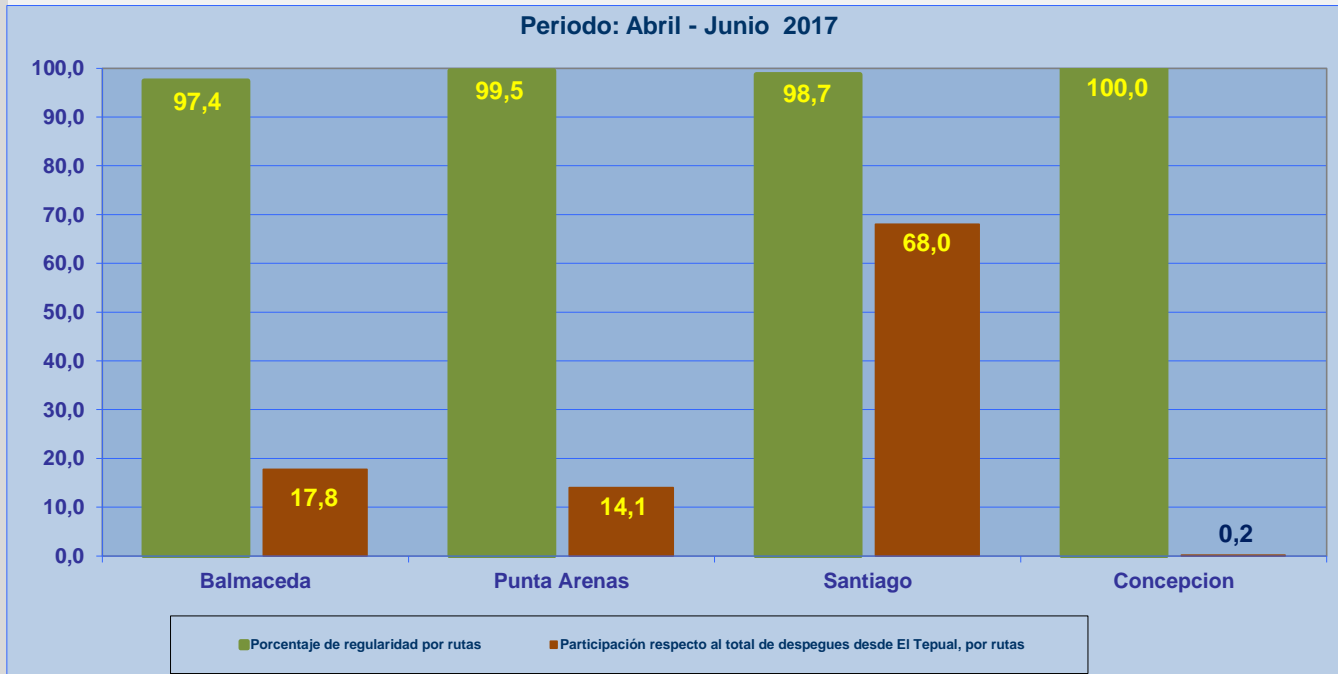

| Líneas Aéreas y Aeropuertos de Destino | Porcentaje Vuelos (%) | | Cantidad de Despegues | Promedio Minutos Atrasos |
|--|-----------------------|-------------|-----------------------------|--------------------------------|
| | Regularidad | Puntualidad | | |
| <u>Líneas Aéreas que operan</u> | | | | |
| Sky Airline | 99,1 | 86,3 | 555 | 68 |
| Latin American Wings | 94,9 | 49,3 | 75 | 59 |
| Grupo LATAM | 98,6 | 83,1 | 829 | 63 |
| Total Puerto Montt | 98,6 | 82,6 | 1.459 | 64 |
| <u>Ciudades que cubre</u> | | | | |
| Balmaceda | 97,4 | 87,3 | 259 | 87 |
| Punta Arenas | 99,5 | 82,4 | 205 | 73 |
| Santiago | 98,7 | 81,7 | 992 | 58 |
| Concepcion | 100,0 | 0,0 | 3 | 60 |
| Total Puerto Montt | 98,6 | 82,6 | 1.459 | 64 |

REGULARIDAD Y PUNTUALIDAD POR LINEAS AEREAS EN DESPEGUES NACIONALES E INTERNACIONALES

Aeropuerto de Origen: El Tepual de PUERTO MONTT

La información publicada considera vuelos desde Aeropuerto de Origen hasta el primer punto de aterrizaje.

REGULARIDAD DE LOS VUELOS

PUNTUALIDAD DE LOS VUELOS

REGULARIDAD Y PUNTUALIDAD POR LINEAS AEREAS EN DESPEGUES NACIONALES E INTERNACIONALES

Aeropuerto de Origen: El Tepual de PUERTO MONTT

La información publicada considera vuelos desde Aeropuerto de Origen hasta el primer punto de aterrizaje.

REGULARIDAD DE LOS VUELOS

PUNTUALIDAD DE LOS VUELOS