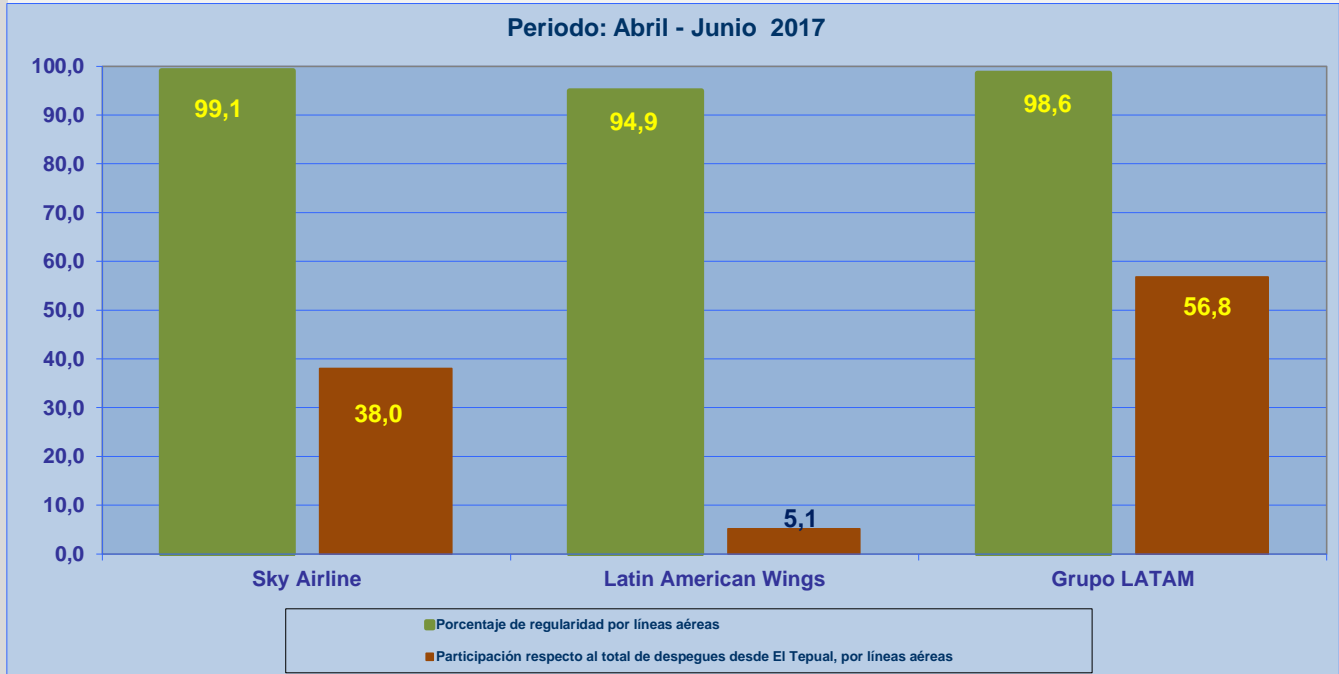

| Líneas Aéreas y Aeropuertos de Destino | Porcentaje Vuelos (%) | | Cantidad de Despegues | Promedio Minutos Atrasos |
|--|-----------------------|-------------|-----------------------------|--------------------------------|
| | Regularidad | Puntualidad | | |
| <u>Líneas Aéreas que operan</u> | | | | |
| Sky Airline | 99,1 | 86,3 | 555 | 68 |
| Latin American Wings | 94,9 | 49,3 | 75 | 59 |
| Grupo LATAM | 98,6 | 83,1 | 829 | 63 |
| Total Puerto Montt | 98,6 | 82,6 | 1.459 | 64 |
| <u>Ciudades que cubre</u> | | | | |
| Balmaceda | 97,4 | 87,3 | 259 | 87 |
| Punta Arenas | 99,5 | 82,4 | 205 | 73 |
| Santiago | 98,7 | 81,7 | 992 | 58 |
| Concepcion | 100,0 | 0,0 | 3 | 60 |
| Total Puerto Montt | 98,6 | 82,6 | 1.459 | 64 |

REGULARIDAD Y PUNTUALIDAD POR LINEAS AEREAS EN DESPEGUES NACIONALES E INTERNACIONALES

Aeropuerto de Origen: El Tepual de PUERTO MONTT

La información publicada considera vuelos desde Aeropuerto de Origen hasta el primer punto de aterrizaje.

REGULARIDAD DE LOS VUELOS

PUNTUALIDAD DE LOS VUELOS

REGULARIDAD Y PUNTUALIDAD POR LINEAS AEREAS EN DESPEGUES NACIONALES E INTERNACIONALES

Aeropuerto de Origen: El Tepual de PUERTO MONTT

La información publicada considera vuelos desde Aeropuerto de Origen hasta el primer punto de aterrizaje.