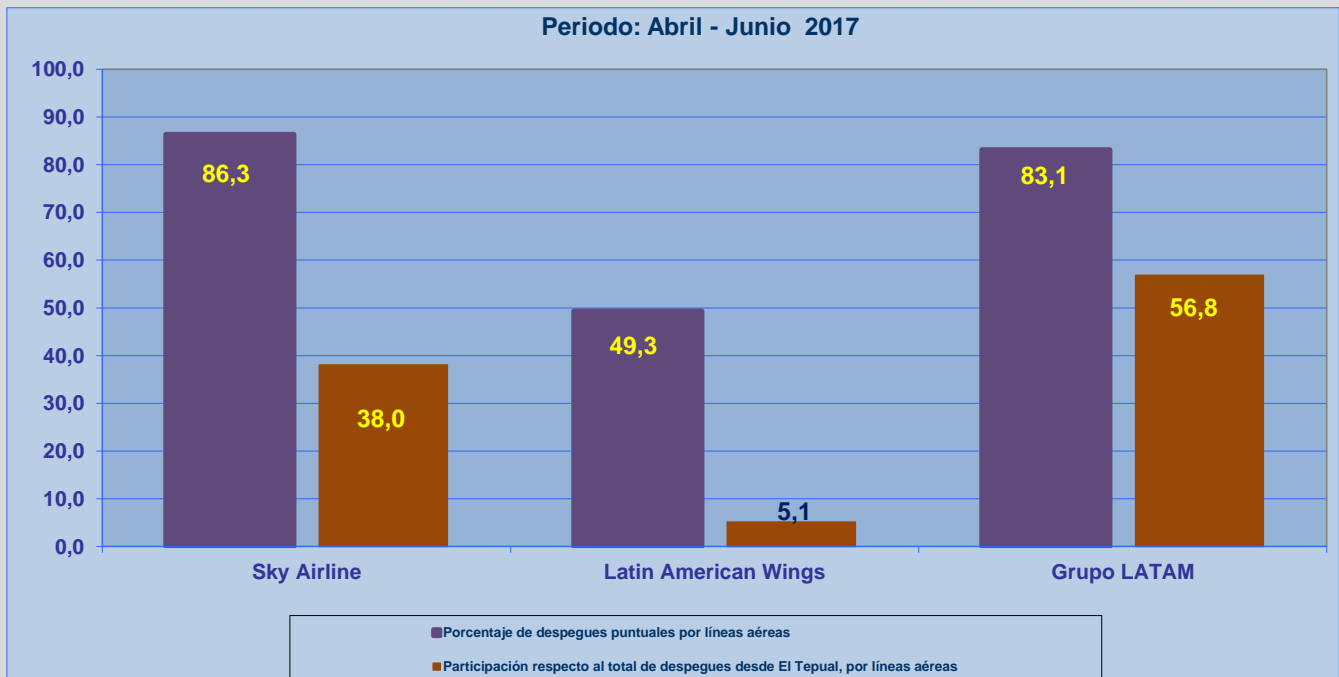

| Líneas Aéreas y Aeropuertos de Destino | Porcentaje Vuelos (%) | | Cantidad de Despegues | Promedio Minutos Atrasos |
|--|-----------------------|-------------|-----------------------------|--------------------------------|
| | Regularidad | Puntualidad | | |
| <u>Líneas Aéreas que operan</u> | | | | |
| Sky Airline | 99,1 | 86,3 | 555 | 68 |
| Latin American Wings | 94,9 | 49,3 | 75 | 59 |
| Grupo LATAM | 98,6 | 83,1 | 829 | 63 |
| Total Puerto Montt | 98,6 | 82,6 | 1.459 | 64 |
| <u>Ciudades que cubre</u> | | | | |
| Balmaceda | 97,4 | 87,3 | 259 | 87 |
| Punta Arenas | 99,5 | 82,4 | 205 | 73 |
| Santiago | 98,7 | 81,7 | 992 | 58 |
| Concepcion | 100,0 | 0,0 | 3 | 60 |
| Total Puerto Montt | 98,6 | 82,6 | 1.459 | 64 |

REGULARIDAD Y PUNTUALIDAD POR LINEAS AEREAS EN DESPEGUES NACIONALES E INTERNACIONALES

Aeropuerto de Origen: El Tepual de PUERTO MONTT

La información publicada considera vuelos desde Aeropuerto de Origen hasta el primer punto de aterrizaje.

REGULARIDAD DE LOS VUELOS

PUNTUALIDAD DE LOS VUELOS

REGULARIDAD Y PUNTUALIDAD POR LINEAS AEREAS EN DESPEGUES NACIONALES E INTERNACIONALES

Aeropuerto de Origen: El Tepual de PUERTO MONTT

La información publicada considera vuelos desde Aeropuerto de Origen hasta el primer punto de aterrizaje.

REGULARIDAD DE LOS VUELOS

PUNTUALIDAD DE LOS VUELOS